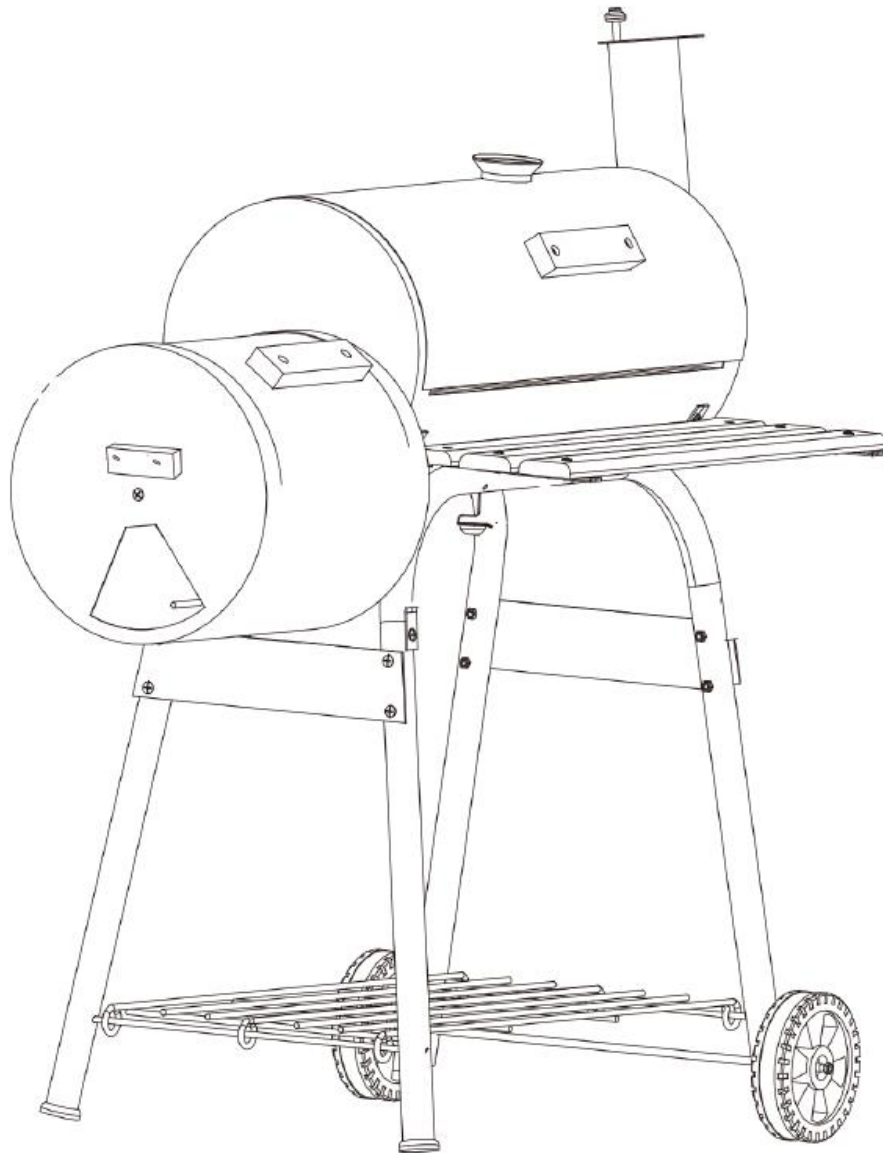

Aufbauanleitung

BBQ Smoker Grillwagen

Artikel-Nr.: 757286

Teilleiste

<p>A</p>  <p>M6-50 6 Stück</p>	<p>B</p>  <p>M6-40 12 Stück</p>	<p>C</p>  <p>M5-20 6 Stück</p>	<p>D</p>  <p>M6-12 13 Stück</p>
<p>E</p>  <p>M4-8 16 Stück</p>	<p>F</p>  <p>10*30 6 Stück</p>	<p>G</p>  <p>M8 2 Stück</p>	<p>H</p>  <p>M6 33 Stück</p>
<p>I</p>  <p>M5 6 Stück</p>	<p>J</p>  <p>M4 16 Stück</p>	<p>K</p>  <p>4 Stück</p>	

Montage