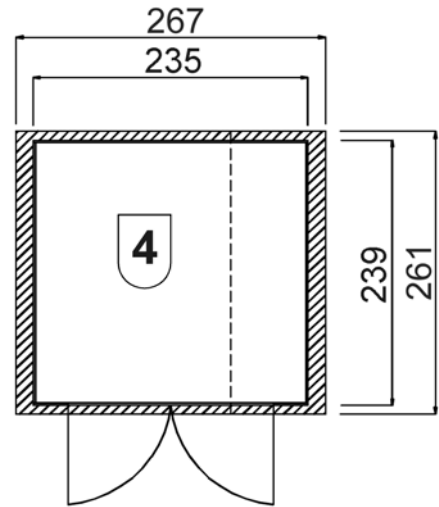

Massivholz – Gartenhaus

Art.-Nr.: 226.2424.10400

Angaben in cm

Sockelmaß [cm]	Maß incl. Dachüberstand [cm]	Innenmaß [cm]	Seitenwandhöhe ab Fundament [cm]	Gesamthöhe ab Fundament [cm]	Grundfläche [m ²]	Rauminhalt [m ³]	Gewicht [kg]
235 x 239	267 x 261	231 x 235	197	252	5,62	11,75	444

Tür

⇒Massive Doppeltür mit Zylinderschloß
⇒Durchgangsmaß: 165 x 173cm

Zubehör (gegen Aufpreis)

⇒Bitumenschindeln in anthrazit, grün, rot, Paketanzahl siehe  (3,0m²/Paket)

Dach

⇒19mm starke Dachschalung auf stabiler Dachpfette , Vordach 10 cm
⇒Dacheindeckung aus Bitumendachbelag

Verpackung

⇒1 Paket inkl. Dachbelag, Montagematerial und übersichtlicher Montageanleitung
⇒Verpackungsmaße L/B/H: 245/120/59 cm