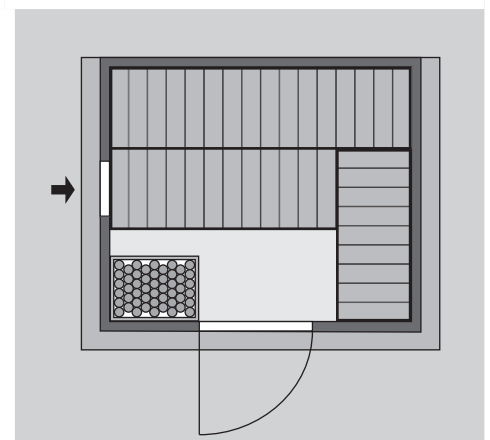

Mojave

40 mm Massivholzsauna

Produktinformation

Lieferumfang

- 1 Satz Saunawände
- 1 Saunadach
- 1 Holztür mit Isolierglas
- 3 Liegen
- 1 Kopfstütze
- 1 Ofenschutz
- Schrauben und Beschläge

Nur bei Dachkranzmodell

- 1 Dachkranz
- 1 LED-Strahlerset

Weiteres Zubehör finden Sie unter der Rubrik **Zubehör**.
Beachten Sie bitte die **Übersicht Zubehör**

10 cm Wand- und Deckenabstand beim
Aufbau einhalten!
Aufbau mit und ohne Dachkranz möglich.

| | |
|---------------------------|------------------------------------|
| Außenmaß | B 193 × T 184 × H 209 cm |
| Außenmaß (inkl Dachkranz) | B 221 × T 198 × H 212 cm |
| Innenmaß | B 182 × T 173 × H 198 cm |
| Umbauter Raum | 6,3m ³ |
| Außenmaß Türflügel | B 65,5 × T 3,6 × H 175 cm |
| Durchgangsmaß | B 64 × H 173 cm |
| Lichtausschnitt Tür | B 24 × H 161 cm |
| Ofenschutzgitter | B 60 × T 51 × H 80 cm |
| Paketmaße Sauna | B 217 × T 115 × H 65 cm / 324,9 kg |
| Paketmaße Dachkranz | B 270 × T 23 × H 12 cm / 15,5 kg |

Maße Dachkranzmodell

Maße Basismodell

Fenstereinbaupositionen

Ausführung

- Nordische Fichte, naturbelassen

Wand

- Wandelemente, vormontiert
- Werden durch Schrauben und Stecken miteinander verbunden
- 40 mm Massivholz