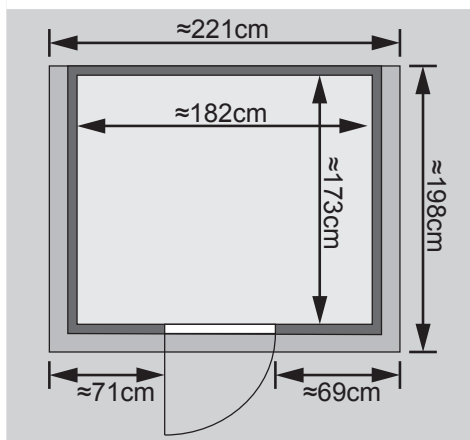

Maße Dachkranzmodell

Ausführung

- Nordische Fichte, naturbelassen

Wand

- Wandelemente, vormontiert
- Werden durch Schrauben und Stecken miteinander verbunden
- 40 mm Massivholz

Dach

- Vormontierte Elemente
- Innen: Mineralwolldämmung mit 42 mm starken Rahmenkonstruktion
- Verkleidung: 12,5 mm Spezial-Softline-Fichte-Profilholz
- Außenseite: Verstärkung mit Platte

Holztür

- Holztür mit Isolierglas, wärmegeklämt
- Türrahmen Massivholz
- Rechts und links anschlagbar
- Lackierter Türgriff im Karibu-Design
- Justierbare Türbänder für optimale Ausrichtung
- Magnetverschlusstechnik

Liegen

- Vormontiert
- 1 Querliege ca 53 cm breit
- 2 Liegen ca 58 cm breit
- Liegeflächen aus Espe-Massivholz
- Front mit Spezial-Espe-Massivholz-Profil
- Bis 250 kg belastbar

Ofenschutz

- Nordische Fichte, Massivholz
- Passend für alle Karibu-Öfen

Nur bei Dachkranzmodell

- Dachkranz aus Fichte Massivholz inkl LED-Strahlerset
- Inkl Kabel und 3 Strahler á 7,5 Watt
- Strahlerposition im Kranz frei wählbar