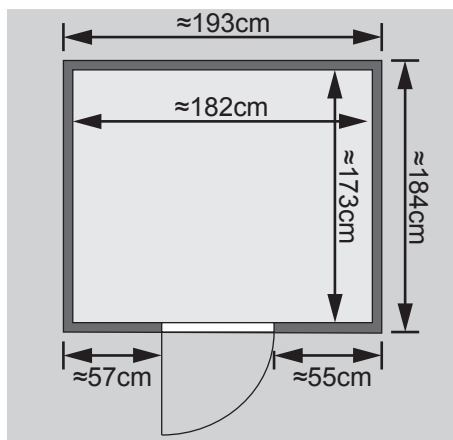

- 1 Dachkranz
- 1 LED-Strahlerset

Weiteres Zubehör finden Sie unter der Rubrik **Zubehör**.
Beachten Sie bitte die **Übersicht Zubehör**

10 cm Wand- und Deckenabstand beim
Aufbau einhalten!
Aufbau mit und ohne Dachkranz möglich.

| | |
|---------------------------|------------------------------------|
| Außenmaß | B 193 × T 184 × H 209 cm |
| Außenmaß (inkl Dachkranz) | B 221 × T 198 × H 212 cm |
| Innenmaß | B 182 × T 173 × H 198 cm |
| Umbauter Raum | 6,3m ³ |
| Außenmaß Türflügel | B 65,5 × T 3,6 × H 175 cm |
| Durchgangsmaß | B 64 × H 173 cm |
| Lichtausschnitt Tür | B 24 × H 161 cm |
| Ofenschutzgitter | B 60 × T 51 × H 80 cm |
| Paketmaße Sauna | B 217 × T 115 × H 65 cm / 324,9 kg |
| Paketmaße Dachkranz | B 270 × T 23 × H 12 cm / 15,5 kg |

Maße Dachkranzmodell

Maße Basismodell

Fenstereinbaupositionen

Ausführung

- Nordische Fichte, naturbelassen

Wand

- Wandelemente, vormontiert
- Werden durch Schrauben und Stecken miteinander verbunden
- 40 mm Massivholz