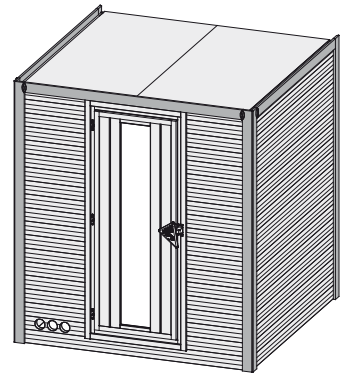

Mojave

40 mm Massivholzsauna

Produktinformation

Lieferumfang

- 1 Satz Saunawände
- 1 Saunadach
- 1 Holztür mit Isolierglas
- 3 Liegen
- 1 Kopfstütze
- 1 Ofenschutz
- Schrauben und Beschläge

Nur bei Dachkranzmodell

- 1 Dachkranz
- 1 LED-Strahlerset

Weiteres Zubehör finden Sie unter der Rubrik **Zubehör**.
Beachten Sie bitte die **Übersicht Zubehör**

10 cm Wand- und Deckenabstand beim
Aufbau einhalten!
Aufbau mit und ohne Dachkranz möglich.

| | |
|---------------------------|------------------------------------|
| Außenmaß | B 193 × T 184 × H 209 cm |
| Außenmaß (inkl Dachkranz) | B 221 × T 198 × H 212 cm |
| Innenmaß | B 182 × T 173 × H 198 cm |
| Umbauter Raum | 6,3m ³ |
| Außenmaß Türflügel | B 65,5 × T 3,6 × H 175 cm |
| Durchgangsmaß | B 64 × H 173 cm |
| Lichtausschnitt Tür | B 24 × H 161 cm |
| Ofenschutzgitter | B 60 × T 51 × H 80 cm |
| Paketmaße Sauna | B 217 × T 115 × H 65 cm / 324,9 kg |
| Paketmaße Dachkranz | B 270 × T 23 × H 12 cm / 15,5 kg |

Dach

- Vormontierte Elemente
- Innen: Mineralwolldämmung mit 42 mm starken Rahmenkonstruktion
- Verkleidung: 12,5 mm Spezial-Softline-Fichte-Profilholz
- Außenseite: Verstärkung mit Platte

Holztür

- Holztür mit Isolierglas, wärmegeklämt
- Türrahmen Massivholz
- Rechts und links anschlagbar
- Lackierter Türgriff im Karibu-Design
- Justierbare Türbänder für optimale Ausrichtung
- Magnetverschlusstechnik