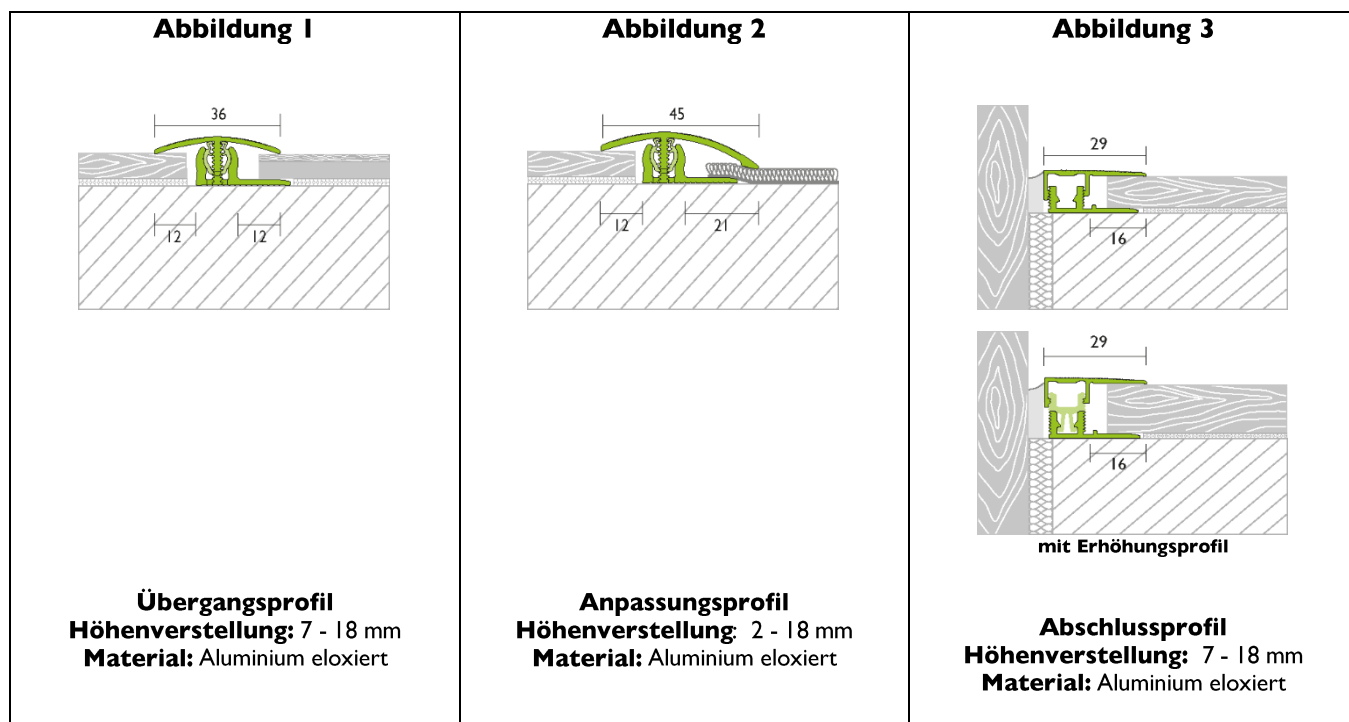

PROVARIOclip Universal

Geometrie:

Bezeichnung: PROVARIOclip Universal

Anwendung: 3-teiliges Bodenprofilsystem, Basisprofil schraubbar, Deckprofil einrastbar, vorzugsweise für Laminat und Parkett
 Höhenverstellbereich von 12- 18 mm bei Abschlussprofil mit beiliegendem Erhöhungsprofil.

| | Abbildung 1 | Abbildung 2 | Abbildung 3 |
|--------------------------------------|---------------------------------------------------------------------------------------------------------------------------------------------------------|----------------------------|----------------------------|
| Breite Deckprofil (mm) | 36 | 45 | 29 |
| Profillänge (cm) | 90 / 100 / 270 | 90 / 100 / 270 | 90 / 100 / 270 |
| Werkstoff / Legierung | Aluminium eloxiert AW 6060 | Aluminium eloxiert AW 6060 | Aluminium eloxiert AW 6060 |
| Farbe / Oberfläche Deckprofil | Deckprofil Aluminium eloxiert / Deckprofile Aluminium glatt gebürstet, eloxiert Farben: Silber, Champagne, Gold, Bronze, Edelstahl | | |
| | Deckprofil Aluminium kaschiert mit Dekorfolie Farben: Ahorn, Buche, Eiche hell, Eiche grau, Eiche natur, Eiche mittel, Eiche braun, Nussbaum lebhaft | | |
| | Deckprofil Aluminium kaschiert mit lackiertem Furnier Farben: Ahorn, Buche, Eiche, Nussbaum | | |
| | Deckprofil Aluminium kaschiert mit geschliffenen Furnier Farben Eiche, Esche | | |

Die genannten Werte sind typische oder Durchschnittswerte, gelten aber nicht als zugesicherte Eigenschaften.
 Dieses Produkt unterliegt nicht der Bauprodukteverordnung.

Montage/Verlegung:

Montage mit Dübeln bzw. Schrauben. Verklebung zum Untergrund mit geeignetem Klebstoff.
 Bei der Arbeitsausführung sind die aktuell gültigen technischen Regelwerke und Merkblätter zu beachten.
 Für die endgültige Ausführung ist der ausführende Fachbetrieb verantwortlich.