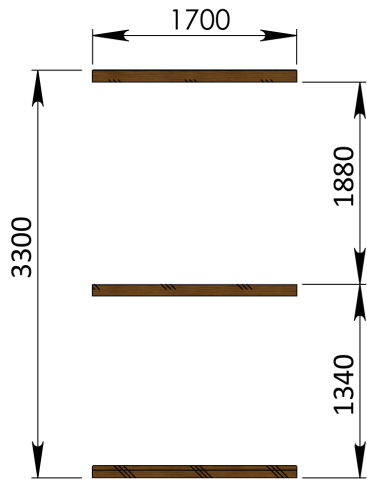

Technische Daten Saunafass 400

Wandaußenmaß: Ø 200 x 400 cm

Bohlenstärke: 42 mm

Abb. ähnlich!

Kontrolliert durch:

Empty box for signature or stamp.

Achtung: Alle angegebenen Maße sind ca.-Maße!

Grundriss Saunafass 400

Ansicht 1

Saunafass 400

Ansicht 2

Saunafass 400

Ansicht 3 Saunafass 400

Elektroofen

Saunaofen-Set 6-teilig 9 KW mit integrierter Steuerung für alle Saunafässer basic + de luxe

Installation bei Elektroofen

Kontrolliert durch:

Achtung: Alle angegebenen Maße sind ca.-Maße!

Elektroofen

Saunaofen-Set 6-teilig 9 KW mit integrierter Steuerung für alle Saunafässer basic + de luxe

Installation bei Elektroofen

Alle elektrischen Arbeiten müssen durch einen lizenzierten Elektriker durchgeführt werden !!!