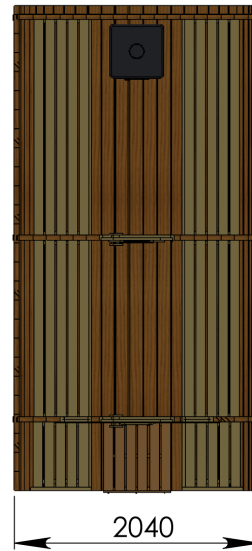

Technische Daten Saunafass 400

Wandaußenmaß: Ø 200 x 400 cm

Bohlenstärke: 42 mm

Abb. ähnlich!

Kontrolliert durch:

Empty box for signature or stamp.

Achtung: Alle angegebenen Maße sind ca.-Maße!

Grundriss Saunafass 400

Ansicht 1

Saunafass 400

Ansicht 2

Saunafass 400

Ansicht 3 Saunafass 400

Elektroofen

Saunaofen-Set 6-teilig 9 KW mit integrierter Steuerung für alle Saunafässer basic + de luxe

Installation bei Elektroofen

Kontrolliert durch:

Achtung: Alle angegebenen Maße sind ca.-Maße!

Elektroofen

Saunaofen-Set 6-teilig 9 KW mit integrierter Steuerung für alle Saunafässer basic + de luxe

Installation bei Elektroofen

Alle elektrischen Arbeiten müssen durch einen lizenzierten Elektriker durchgeführt werden !!!