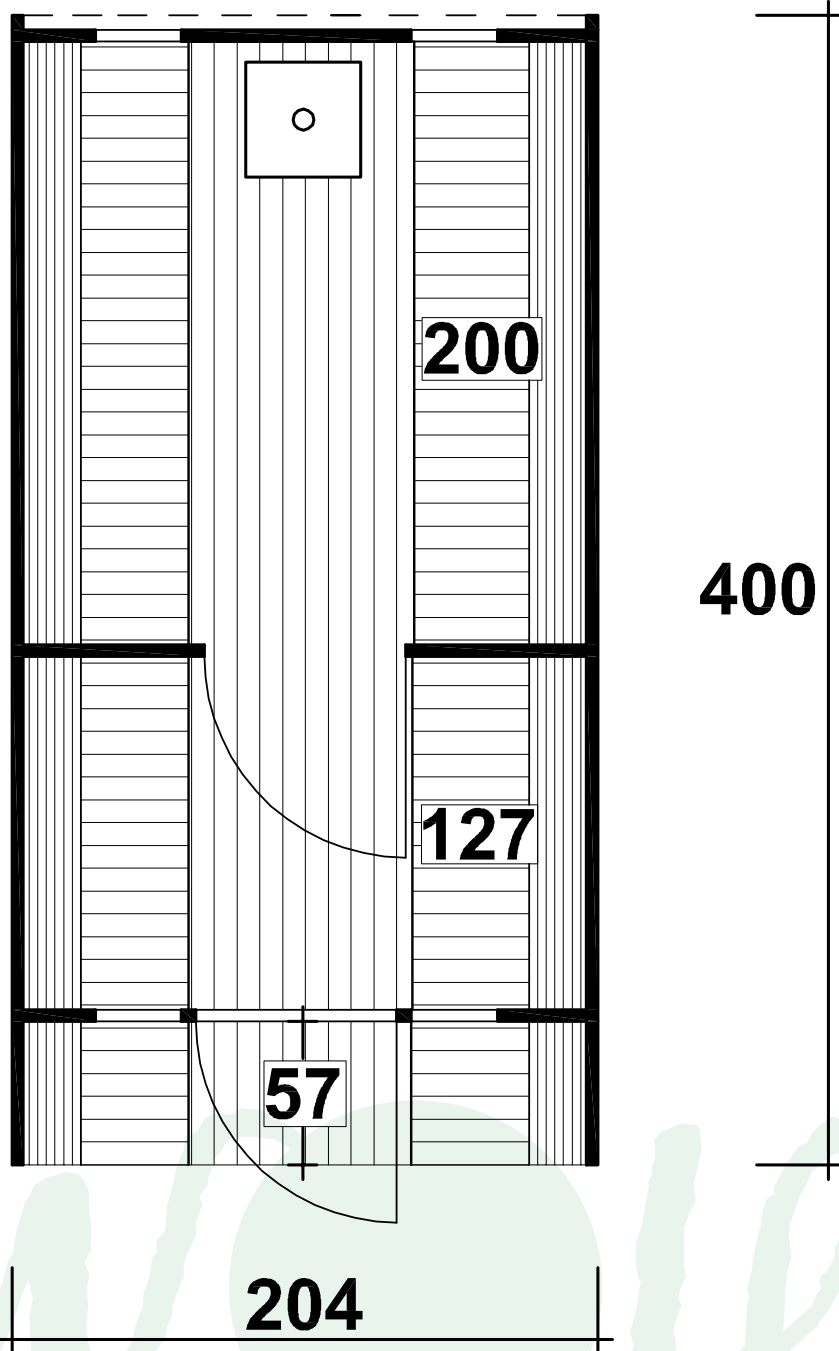

Technische Daten Saunafass 400

Wandaußenmaß: Ø 200 x 400 cm

Bohlenstärke: 42 mm

Abb. ähnlich!

Kontrolliert durch:

Empty box for signature or stamp.

Achtung: Alle angegebenen Maße sind ca.-Maße!

Grundriss Saunafass 400

Ansicht 1

Saunafass 400

Ansicht 2

Saunafass 400

Ansicht 3 Saunafass 400

Elektroofen

Saunaofen-Set 6-teilig 9 KW mit integrierter Steuerung für alle Saunafässer basic + de luxe

Installation bei Elektroofen