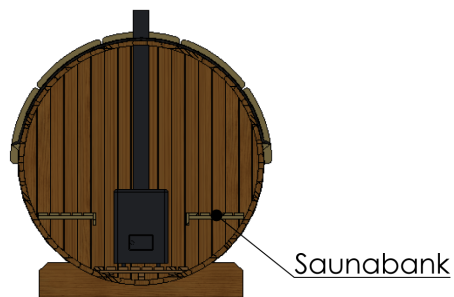

Technische Daten Saunafass 400

Wandaußenmaß: Ø 200 x 400 cm

Bohlenstärke: 42 mm

Abb. ähnlich!

Kontrolliert durch:

Empty box for signature or stamp.

Achtung: Alle angegebenen Maße sind ca.-Maße!

Grundriss Saunafass 400

Ansicht 1

Saunafass 400

Ansicht 2

Saunafass 400

Ansicht 3 Saunafass 400

Elektroofen

Saunaofen-Set 6-teilig 9 KW mit integrierter Steuerung für alle Saunafässer basic + de luxe

Installation bei Elektroofen

Kontrolliert durch:

Achtung: Alle angegebenen Maße sind ca.-Maße!

Elektroofen

Saunaofen-Set 6-teilig 9 KW mit integrierter Steuerung für alle Saunafässer basic + de luxe

Installation bei Elektroofen

Alle elektrischen Arbeiten müssen durch einen lizenzierten Elektriker durchgeführt werden !!!