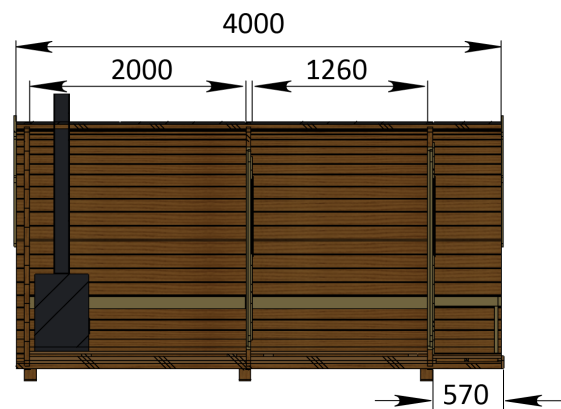

Technische Daten Saunafass 400

Wandaußenmaß: Ø 200 x 400 cm

Bohlenstärke: 42 mm

Abb. ähnlich!

Kontrolliert durch:

Empty box for signature or stamp.

Achtung: Alle angegebenen Maße sind ca.-Maße!

Grundriss Saunafass 400

Ansicht 1

Saunafass 400

Ansicht 2

Saunafass 400

Ansicht 3 Saunafass 400

Elektroofen

Saunaofen-Set 6-teilig 9 KW mit integrierter Steuerung für alle Saunafässer basic + de luxe

Installation bei Elektroofen

Kontrolliert durch:

Achtung: Alle angegebenen Maße sind ca.-Maße!

Elektroofen

Saunaofen-Set 6-teilig 9 KW mit integrierter Steuerung für alle Saunafässer basic + de luxe

Installation bei Elektroofen

Alle elektrischen Arbeiten müssen durch einen lizenzierten Elektriker durchgeführt werden !!!