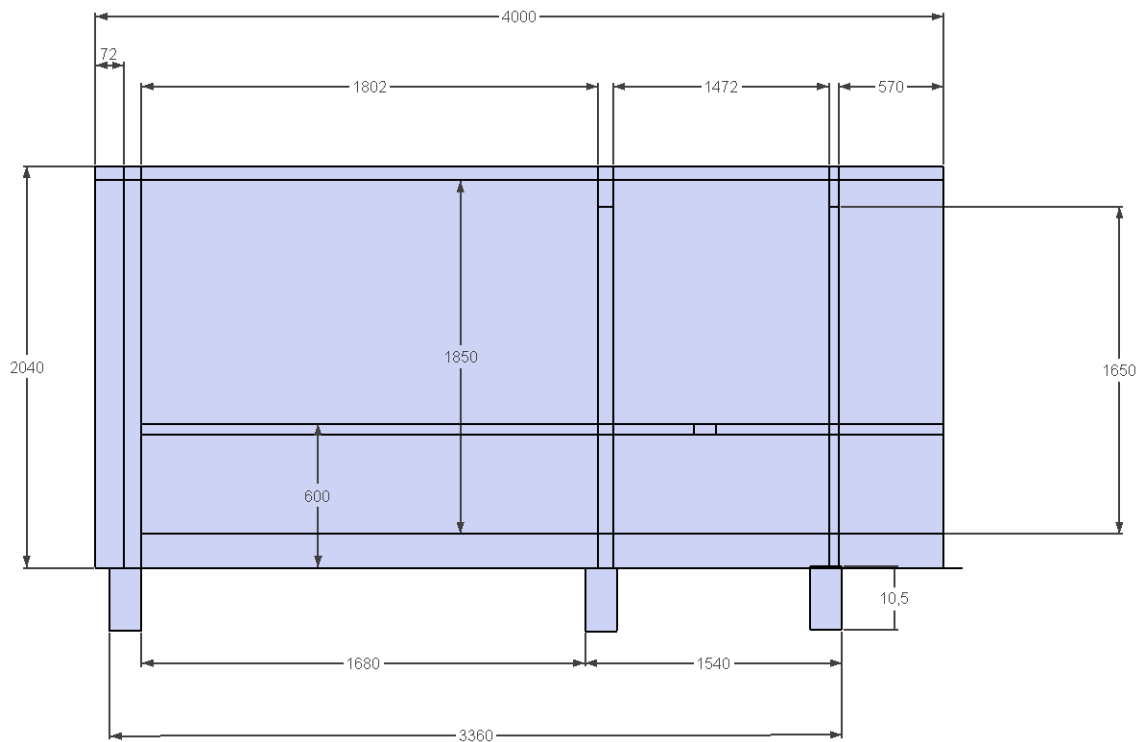

Technische Daten Saunafass 400

Wandaußenmaß: Ø 200 x 400 cm

Bohlenstärke: 42 mm

Abb. ähnlich!

Kontrolliert durch:

Empty box for signature or stamp.

Achtung: Alle angegebenen Maße sind ca.-Maße!

Grundriss Saunafass 400

Ansicht 1

Saunafass 400

Ansicht 2

Saunafass 400

Ansicht 3 Saunafass 400

Elektroofen

Saunaofen-Set 6-teilig 9 KW mit integrierter Steuerung für alle Saunafässer basic + de luxe

Installation bei Elektroofen