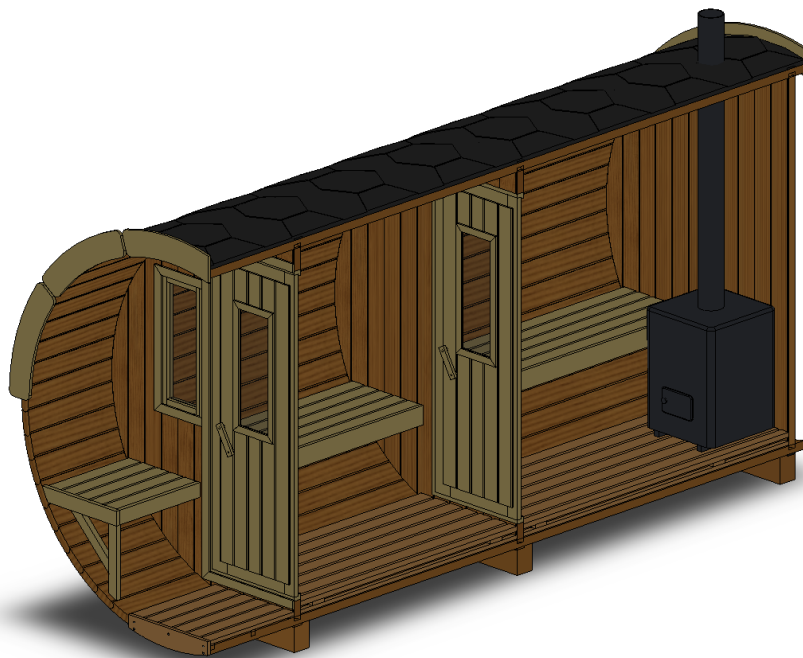

Technische Daten Saunafass 400

Wandaußenmaß: Ø 200 x 400 cm

Bohlenstärke: 42 mm

Abb. ähnlich!

Kontrolliert durch:

Empty box for signature or stamp.

Achtung: Alle angegebenen Maße sind ca.-Maße!

Grundriss Saunafass 400

Ansicht 1

Saunafass 400

Ansicht 2

Saunafass 400

Ansicht 3 Saunafass 400

Elektroofen

Saunaofen-Set 6-teilig 9 KW mit integrierter Steuerung für alle Saunafässer basic + de luxe

Installation bei Elektroofen