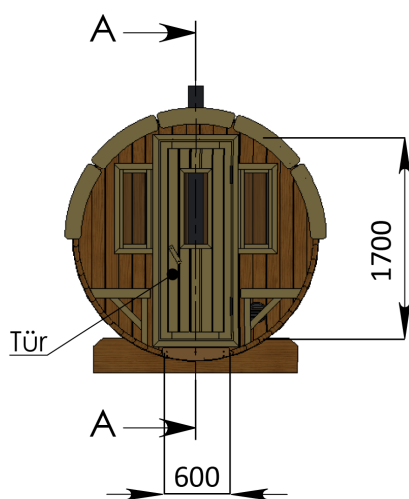

Technische Daten Saunafass 400

Wandaußenmaß: Ø 200 x 400 cm

Bohlenstärke: 42 mm

Abb. ähnlich!

Kontrolliert durch:

Empty box for signature or stamp.

Achtung: Alle angegebenen Maße sind ca.-Maße!

Grundriss Saunafass 400

Ansicht 1

Saunafass 400

Ansicht 2

Saunafass 400

Ansicht 3 Saunafass 400

Elektroofen

Saunaofen-Set 6-teilig 9 KW mit integrierter Steuerung für alle Saunafässer basic + de luxe

Installation bei Elektroofen

Kontrolliert durch:

Achtung: Alle angegebenen Maße sind ca.-Maße!

Elektroofen

Saunaofen-Set 6-teilig 9 KW mit integrierter Steuerung für alle Saunafässer basic + de luxe

Installation bei Elektroofen

Alle elektrischen Arbeiten müssen durch einen lizenzierten Elektriker durchgeführt werden !!!