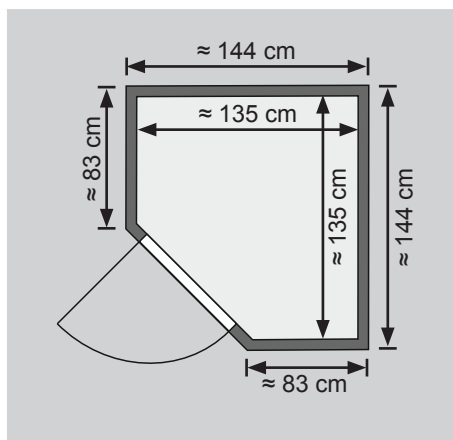

Weiteres Zubehör finden Sie unter der Rubrik **Zubehör**.
Beachten Sie bitte die **Übersicht Zubehör**

10 cm Wand- und Deckenabstand beim
Aufbau einhalten!
Aufbau mit und ohne Dachkranz möglich.

Außenmaß	B 144 × T 144 × H 200 cm
Außenmaß (inkl Dachkranz)	B 172 × T 158 × H 202 cm
Innenmaß	B 135 × T 135 × H 192 cm
Umbauter Raum	3,0 m ³
Außenmaß Türflügel	B 65,6 × T 0,8 × H 175 cm
Durchgangsmaß	B 64 × H 173 cm
Lichtausschnitt Tür	B 64 × H 173 cm
Ofenschutzgitter	B 60 × T 51 × H 80 cm
Paketmaße Sauna	B 215 × T 117 × H 52 cm / 220 kg
Paketmaße Dachkranz	B 245 × T 24 × H 24 cm / 17,2 kg

Maße Dachkranzmodell

Maße Basismodell

Fenstereinbaupositionen

Kein zusätzliches Fenster einbaubar!

Ausführung

- Nordische Fichte, naturbelassen

Wand

- Die Bohlen werden aufeinandergesteckt und durch Schrauben mit den aufrechten Eckleisten fixiert.
- 38 mm Massivholz