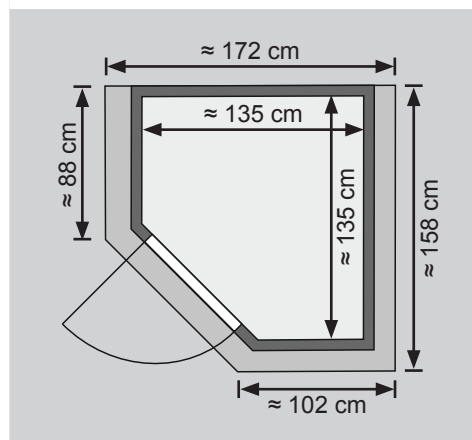

Alicja

38 mm Massivholzsauna

Produktinformation

Lieferumfang

- 1 Satz Saunawandbohlen
- 1 Saunadach
- 1 Bronzierte Ganzglastür
- 2 Liegen
- 1 Ofenschutz
- Schrauben und Beschläge

Nur bei Dachkranzmodell

- 1 Dachkranz
- 1 Halogenstrahler set

Weiteres Zubehör finden Sie unter der Rubrik **Zubehör**.
Beachten Sie bitte die **Übersicht Zubehör**

10 cm Wand- und Deckenabstand beim
Aufbau einhalten!
Aufbau mit und ohne Dachkranz möglich.

Außenmaß	B 144 × T 144 × H 200 cm
Außenmaß (inkl Dachkranz)	B 172 × T 158 × H 202 cm
Innenmaß	B 135 × T 135 × H 192 cm
Umbauter Raum	3,0 m ³
Außenmaß Türflügel	B 65,6 × T 0,8 × H 175 cm
Durchgangsmaß	B 64 × H 173 cm
Lichtausschnitt Tür	B 64 × H 173 cm
Ofenschutzgitter	B 60 × T 51 × H 80 cm
Paketmaße Sauna	B 215 × T 117 × H 52 cm / 220 kg
Paketmaße Dachkranz	B 245 × T 24 × H 24 cm / 17,2 kg

Maße Dachkranzmodell

Maße Basismodell

Fenstereinbaupositionen

Kein zusätzliches Fenster einbaubar!

Ausführung

- Nordische Fichte, naturbelassen

Wand

- Die Bohlen werden aufeinandergesteckt und durch Schrauben mit den aufrechten Eckleisten fixiert.
- 38 mm Massivholz

Liegen

- Vormontiert
- 1 Liege oben ca 55 cm breit
- 1 Liege unten ca 25 cm breit
- Liegeflächen aus Espe-Massivholz
- Front mit Spezial-Espe-Massivholz-Profil
- Bis 250 kg belastbar

Ofenschutz

- Nordische Fichte, Massivholz
- Passend für alle Karibu-Öfen