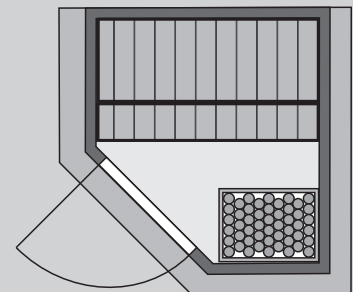

Weiteres Zubehör finden Sie unter der Rubrik **Zubehör**.
Beachten Sie bitte die **Übersicht Zubehör**

10 cm Wand- und Deckenabstand beim
Aufbau einhalten!
Aufbau mit und ohne Dachkranz möglich.

Außenmaß	B 144 × T 144 × H 200 cm
Außenmaß (inkl Dachkranz)	B 172 × T 158 × H 202 cm
Innenmaß	B 135 × T 135 × H 192 cm
Umbauter Raum	3,0 m ³
Außenmaß Türflügel	B 65,6 × T 0,8 × H 175 cm
Durchgangsmaß	B 64 × H 173 cm
Lichtausschnitt Tür	B 64 × H 173 cm
Ofenschutzgitter	B 60 × T 51 × H 80 cm
Paketmaße Sauna	B 215 × T 117 × H 52 cm / 220 kg
Paketmaße Dachkranz	B 245 × T 24 × H 24 cm / 17,2 kg

Maße Dachkranzmodell

Maße Basismodell

Fenstereinbaupositionen

Kein zusätzliches Fenster einbaubar!

Ausführung

- Nordische Fichte, naturbelassen

Wand

- Die Bohlen werden aufeinandergesteckt und durch Schrauben mit den aufrechten Eckleisten fixiert.
- 38 mm Massivholz

Dach

- Vormontierte Elemente
- Innen: Mineralwolldämmung mit 42 mm starken Rahmenkonstruktion
- Verkleidung: 12,5 mm Spezial-Softline-Fichte-Profilholz
- Außenseite: Verstärkung mit Platte

Tür

- Bronzierte Ganzglastür mit Massivholz-Türrahmen
- Einscheibensicherheitsglas
- Rechts und links anschlagbar
- Lackierter Türgriff
- Türbeschläge mittels Excenter justierbar für optimale Ausrichtung der Glasscheibe
- Magnetverschlusstechnik

Liegen

- Vormontiert
- 1 Liege oben ca 55 cm breit
- 1 Liege unten ca 25 cm breit
- Liegeflächen aus Espe-Massivholz
- Front mit Spezial-Espe-Massivholz-Profil
- Bis 250 kg belastbar

Ofenschutz

- Nordische Fichte, Massivholz
- Passend für alle Karibu-Öfen