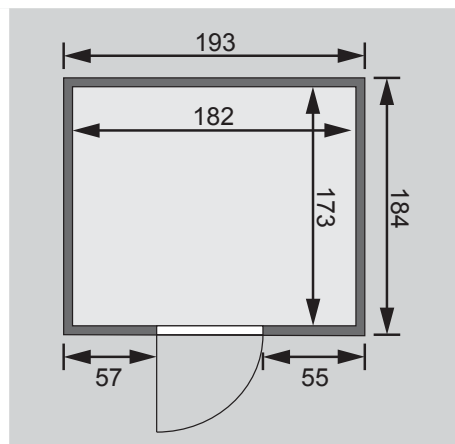

Saunatür *

1 Ofenschutz

1 Bodenrost

3 Liegen

1 Kopfstütze

Schrauben und Beschläge

10 cm Wand- und Deckenabstand einhalten!
Aufbau mit und ohne Dachkranz möglich.

Außenmaße	B 193 × T 184 × H 209 cm
Außenmaße inkl Dachkranz	B 221 × T 198 × H 212 cm
Innenmaße	B 182 × T 173 × H 200 cm
Umbauter Raum	6,2 m ³
Tür Außenmaße	*
Tür Durchgangsmaße	*
Tür Lichtausschnitt	*
Fenster Außenmaße	-
Fenster Lichtausschnitt	-
Ofenschutz	B 60 × T 48 × H 80 cm
Paketmaße Sauna	B 217 × T 115 × H 65 cm / 324,9 kg
Paketmaße Dachkranz	B 270 × T 23 × H 12 cm / 15,5 kg
Spiegelbar	nein
Türposition in Front variabel	nein

Maße Dachkranzmodell (in cm)

Maße Basismodell (in cm)

Fenstereinbaupositionen

Ausführung

- Nordische Fichte, naturbelassen

Wand

- Vormontierte Elemente
- 40 mm Massivholzbohlen
- Steck-Schraub-System

Saunadach