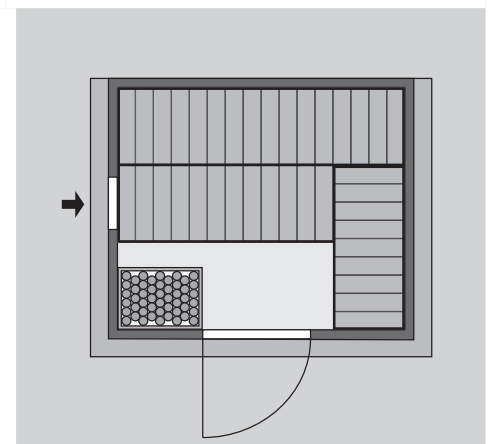

Produktinformation

40 mm Massivholzsauna

Lieferumfang

Nur bei Dachkranzmodell

Wandelemente

1 Dachkranz

Saunadach

1 LED-Strahler set

Saunatür *

1 Ofenschutz

1 Bodenrost

3 Liegen

1 Kopfstütze

Schrauben und Beschläge

10 cm Wand- und Deckenabstand einhalten!
Aufbau mit und ohne Dachkranz möglich.

Außenmaße	B 193 × T 184 × H 209 cm
Außenmaße inkl Dachkranz	B 221 × T 198 × H 212 cm
Innenmaße	B 182 × T 173 × H 200 cm
Umbauter Raum	6,2 m ³
Tür Außenmaße	*
Tür Durchgangsmaße	*
Tür Lichtausschnitt	*
Fenster Außenmaße	-
Fenster Lichtausschnitt	-
Ofenschutz	B 60 × T 48 × H 80 cm
Paketmaße Sauna	B 217 × T 115 × H 65 cm / 324,9 kg
Paketmaße Dachkranz	B 270 × T 23 × H 12 cm / 15,5 kg
Spiegelbar	nein
Türposition in Front variabel	nein

Maße Dachkranzmodell (in cm)

Maße Basismodell (in cm)

Fenstereinbaupositionen

Ausführung

- Nordische Fichte, naturbelassen

Wand

- Vormontierte Elemente
- 40 mm Massivholzbohlen
- Steck-Schraub-System

Saunadach

- Vormontierte Elemente
- 42 mm Rahmenkonstruktion mit Mineraldämmwolle
- Innenseite: 12,5 mm Spezial Softline Profilholz aus Fichte.

- Außenseite: Verstärkung mit Platte

Saunatür *

Die verschiedenen Türvarianten finden