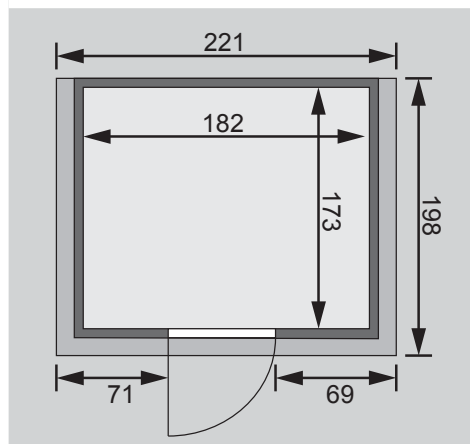

Saunatür *

1 Ofenschutz

1 Bodenrost

3 Liegen

1 Kopfstütze

Schrauben und Beschläge

10 cm Wand- und Deckenabstand einhalten!
Aufbau mit und ohne Dachkranz möglich.

Außenmaße	B 193 × T 184 × H 209 cm
Außenmaße inkl Dachkranz	B 221 × T 198 × H 212 cm
Innenmaße	B 182 × T 173 × H 200 cm
Umbauter Raum	6,2 m ³
Tür Außenmaße	*
Tür Durchgangsmaße	*
Tür Lichtausschnitt	*
Fenster Außenmaße	-
Fenster Lichtausschnitt	-
Ofenschutz	B 60 × T 48 × H 80 cm
Paketmaße Sauna	B 217 × T 115 × H 65 cm / 324,9 kg
Paketmaße Dachkranz	B 270 × T 23 × H 12 cm / 15,5 kg
Spiegelbar	nein
Türposition in Front variabel	nein

Maße Dachkranzmodell (in cm)

Maße Basismodell (in cm)

Fenstereinbaupositionen

Ausführung

- Nordische Fichte, naturbelassen

Wand

- Vormontierte Elemente
- 40 mm Massivholzbohlen
- Steck-Schraub-System

Saunadach

- Vormontierte Elemente
- 42 mm Rahmenkonstruktion mit Mineraldämmwolle
- Innenseite: 12,5 mm Spezial Softline Profilholz aus Fichte.

- Außenseite: Verstärkung mit Platte

Saunatür *

Die verschiedenen Türvarianten finden