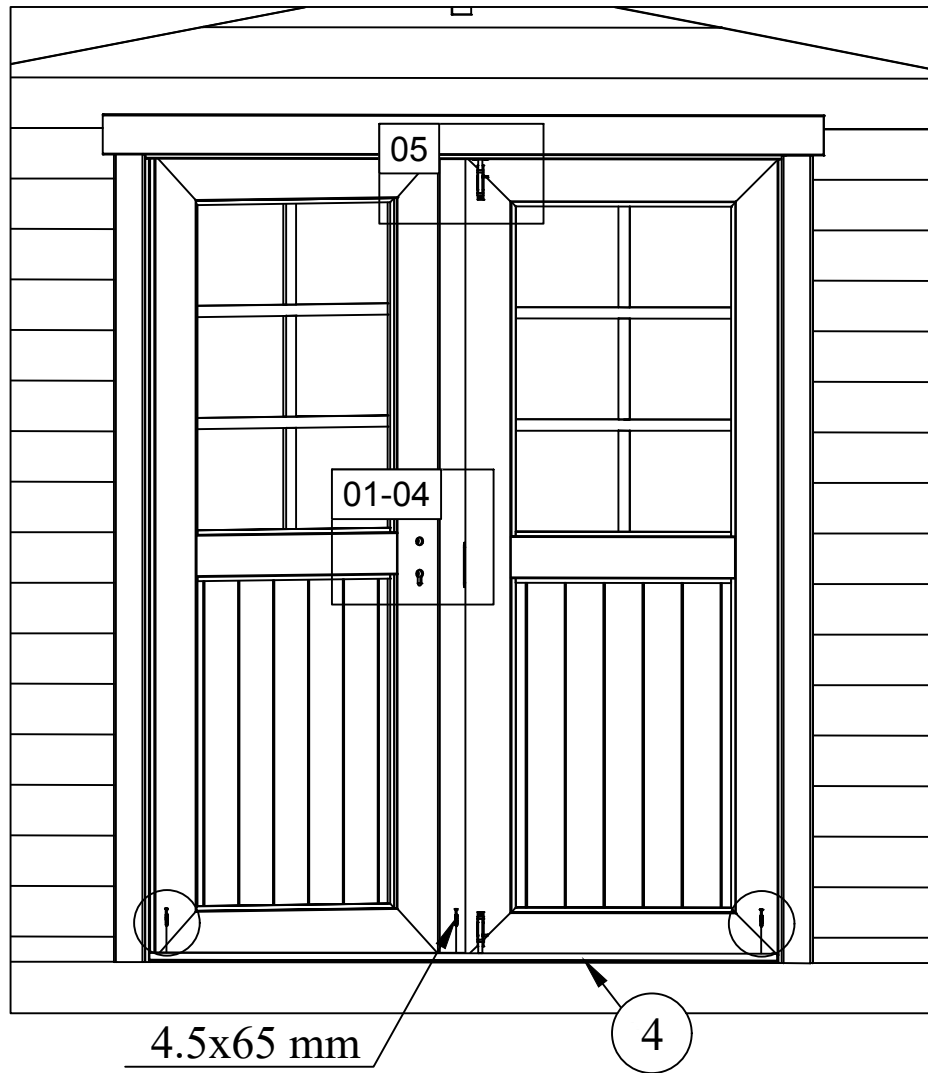

Pos	19.12.2017	Piece list - Stückliste - Liste des pièces - Elementi - Stuklijst - Tükítabel 14 94x1850 TUK.2.056.SVP.MMX28 SGA+28	1/2	Q	P (mm)	L (mm)
Glass size - Glasgröße - Taille de la vitre - Misura del vetro - Glas afmeting - Klaasi mõõt: 502x750 mm				 <p>1418x1794 mm</p>		
						
1	Upper door jamb - Türrahmen oben - Cadre de porte supérieur - Telaio superiore della porta - Bovendorpel - Ukse ülemine leng			1	66x100	1438
2	Left door jamb - Türrahmen links - Cadre de porte gauche - Telaio montante sinistro della porta - Linkerstijl deurframe - Ukse vasak leng			1	66x80	1850
3	Right door jamb - Türrahmen rechts - Cadre de porte droit - Telaio montante destro della porta - Rechterstijl deurframe - Ukse parem leng			1	66x80	1850
4	Doorstep - Swelle - Barre de seuil - Soglia della porta - Deurdorpel - Lävepakk			1	20x21	1418
5	Connection strip - Deckleiste - Baguette de battement - Profilo verticale della porta - Stulplijst - Kokkuvältsiliist			1	13x32	1812
6	Georgian bars - Sprossen - Croisillons - La griglia georgiana - Raamverdeling - Petteliistud			2	15x25	784
7	Georgian bars - Sprossen - Croisillons - La griglia georgiana - Raamverdeling - Petteliistud			4	15x25	536