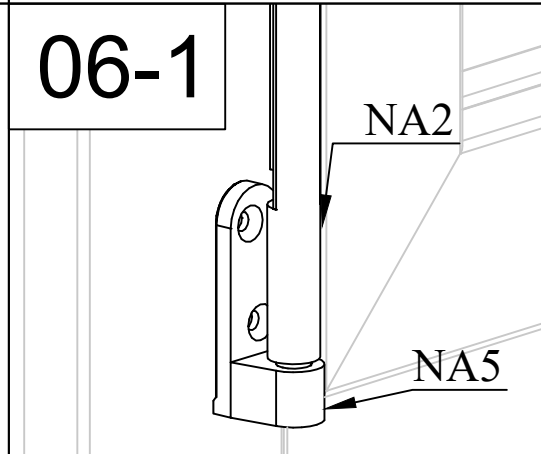

Pos	19.12.2017	Piece list - Stückliste - Liste des pièces - Elementi - Stuklijst - Tükítabel 14 94x1850 TUK.2.056.SVP.MMX28 SGA+28	1/2	Q	P (mm)	L (mm)
Glass size - Glasgröße - Taille de la vitre - Misura del vetro - Glas afmeting - Klaasi mõõt: 502x750 mm				 <p>1418x1794 mm</p>		
						
1	Upper door jamb - Türrahmen oben - Cadre de porte supérieur - Telaio superiore della porta - Bovendorpel - Ukse ülemine leng			1	66x100	1438
2	Left door jamb - Türrahmen links - Cadre de porte gauche - Telaio montante sinistro della porta - Linkerstijl deurframe - Ukse vasak leng			1	66x80	1850
3	Right door jamb - Türrahmen rechts - Cadre de porte droit - Telaio montante destro della porta - Rechterstijl deurframe - Ukse parem leng			1	66x80	1850
4	Doorstep - Swelle - Barre de seuil - Soglia della porta - Deurdorpel - Lävepakk			1	20x21	1418
5	Connection strip - Deckleiste - Baguette de battement - Profilo verticale della porta - Stulplijst - Kokkuvältsiliist			1	13x32	1812
6	Georgian bars - Sprossen - Croisillons - La griglia georgiana - Raamverdeling - Petteliistud			2	15x25	784
7	Georgian bars - Sprossen - Croisillons - La griglia georgiana - Raamverdeling - Petteliistud			4	15x25	536