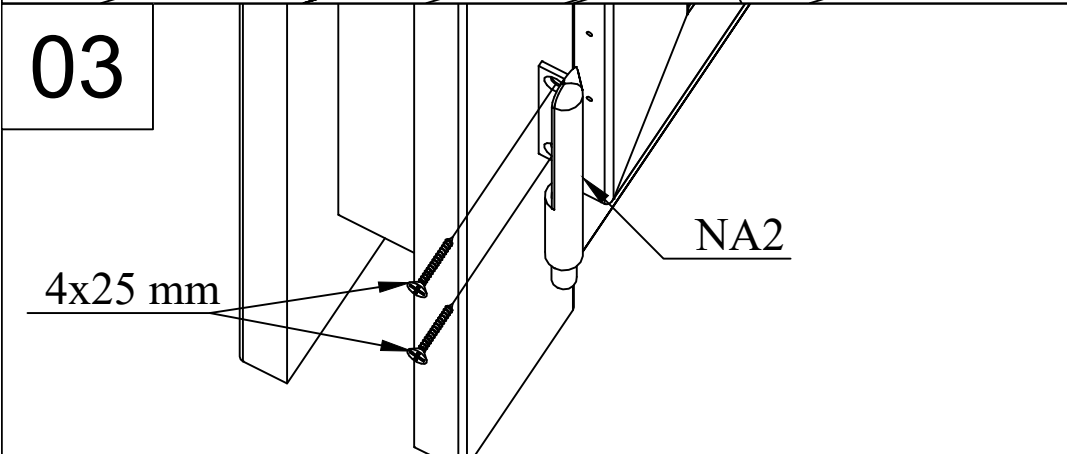

Pos	19.12.2017	Piece list - Stückliste - Liste des pièces - Elementi - Stuklijst - Tükítabel 14 94x1850 TUK.2.056.SVP.MMX28 SGA+28	1/2	Q	P (mm)	L (mm)
Glass size - Glasgröße - Taille de la vitre - Misura del vetro - Glas afmeting - Klaasi mõõt: 502x750 mm				 <p>1418x1794 mm</p>		
						
1	Upper door jamb - Türrahmen oben - Cadre de porte supérieur - Telaio superiore della porta - Bovendorpel - Ukse ülemine leng			1	66x100	1438
2	Left door jamb - Türrahmen links - Cadre de porte gauche - Telaio montante sinistro della porta - Linkerstijl deurframe - Ukse vasak leng			1	66x80	1850
3	Right door jamb - Türrahmen rechts - Cadre de porte droit - Telaio montante destro della porta - Rechterstijl deurframe - Ukse parem leng			1	66x80	1850
4	Doorstep - Swelle - Barre de seuil - Soglia della porta - Deurdorpel - Lävepakk			1	20x21	1418
5	Connection strip - Deckleiste - Baguette de battement - Profilo verticale della porta - Stulplijst - Kokkuvältsiliist			1	13x32	1812
6	Georgian bars - Sprossen - Croisillons - La griglia georgiana - Raamverdeling - Petteliistud			2	15x25	784
7	Georgian bars - Sprossen - Croisillons - La griglia georgiana - Raamverdeling - Petteliistud			4	15x25	536