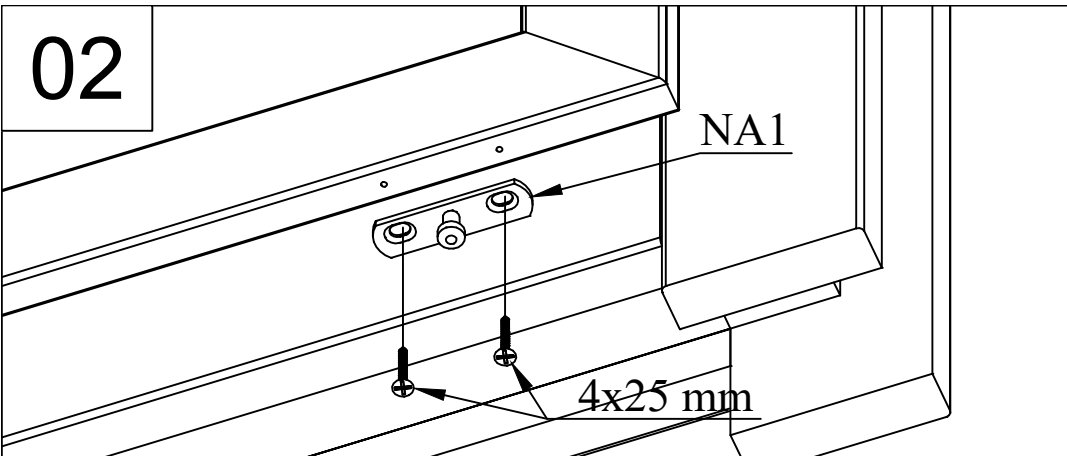

Pos	19.12.2017	Piece list - Stückliste - Liste des pièces - Elementi - Stuklijst - Tükítabel 14 94x1850 TUK.2.056.SVP.MMX28 SGA+28	1/2	Q	P (mm)	L (mm)
Glass size - Glasgröße - Taille de la vitre - Misura del vetro - Glas afmeting - Klaasi mõõt: 502x750 mm				 <p>1418x1794 mm</p>		
						
1	Upper door jamb - Türrahmen oben - Cadre de porte supérieur - Telaio superiore della porta - Bovendorpel - Ukse ülemine leng			1	66x100	1438
2	Left door jamb - Türrahmen links - Cadre de porte gauche - Telaio montante sinistro della porta - Linkerstijl deurframe - Ukse vasak leng			1	66x80	1850
3	Right door jamb - Türrahmen rechts - Cadre de porte droit - Telaio montante destro della porta - Rechterstijl deurframe - Ukse parem leng			1	66x80	1850
4	Doorstep - Swelle - Barre de seuil - Soglia della porta - Deurdorpel - Lävepakk			1	20x21	1418
5	Connection strip - Deckleiste - Baguette de battement - Profilo verticale della porta - Stulplijst - Kokkuvältsiliist			1	13x32	1812
6	Georgian bars - Sprossen - Croisillons - La griglia georgiana - Raamverdeling - Petteliistud			2	15x25	784
7	Georgian bars - Sprossen - Croisillons - La griglia georgiana - Raamverdeling - Petteliistud			4	15x25	536