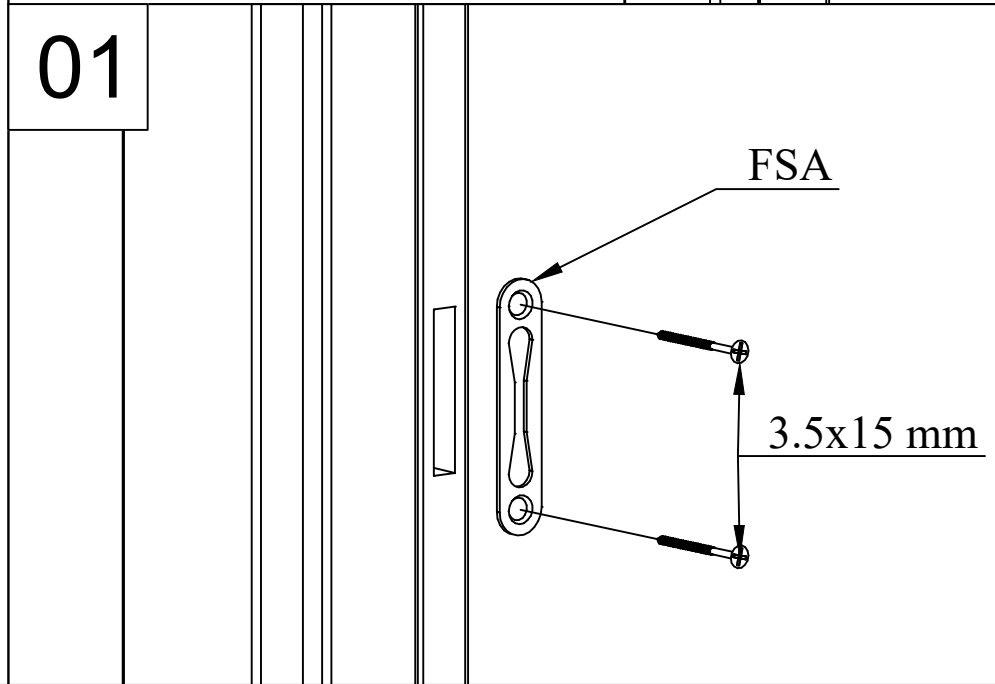

Pos	19.12.2017	Piece list - Stückliste - Liste des pièces - Elementi - Stuklijst - Tükítabel 14 94x1850 TUK.2.056.SVP.MMX28 SGA+28	1/2	Q	P (mm)	L (mm)
Glass size - Glasgröße - Taille de la vitre - Misura del vetro - Glas afmeting - Klaasi mõõt: 502x750 mm				 <p>1418x1794 mm</p>		
						
1	Upper door jamb - Türrahmen oben - Cadre de porte supérieur - Telaio superiore della porta - Bovendorpel - Ukse ülemine leng			1	66x100	1438
2	Left door jamb - Türrahmen links - Cadre de porte gauche - Telaio montante sinistro della porta - Linkerstijl deurframe - Ukse vasak leng			1	66x80	1850
3	Right door jamb - Türrahmen rechts - Cadre de porte droit - Telaio montante destro della porta - Rechterstijl deurframe - Ukse parem leng			1	66x80	1850
4	Doorstep - Swelle - Barre de seuil - Soglia della porta - Deurdorpel - Lävepakk			1	20x21	1418
5	Connection strip - Deckleiste - Baguette de battement - Profilo verticale della porta - Stulplijst - Kokkuvältsiliist			1	13x32	1812
6	Georgian bars - Sprossen - Croisillons - La griglia georgiana - Raamverdeling - Petteliistud			2	15x25	784
7	Georgian bars - Sprossen - Croisillons - La griglia georgiana - Raamverdeling - Petteliistud			4	15x25	536