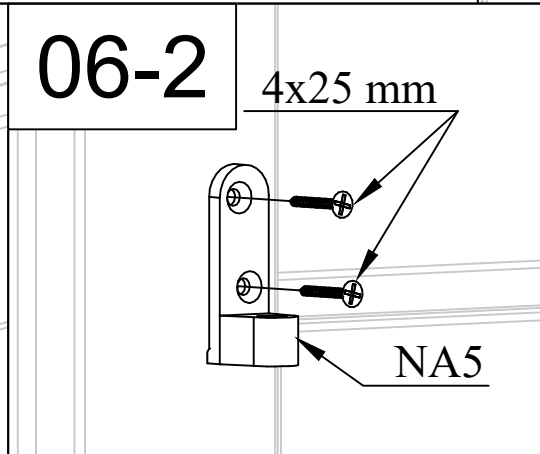

Pos	19.12.2017	Piece list - Stückliste - Liste des pièces - Elementi - Stuklijst - Tükítabel 14 94x1850 TUK.2.056.SVP.MMX28 SGA+28	1/2	Q	P (mm)	L (mm)
Glass size - Glasgröße - Taille de la vitre - Misura del vetro - Glas afmeting - Klaasi mõõt: 502x750 mm				 <p>1418x1794 mm</p>		
						
1	Upper door jamb - Türrahmen oben - Cadre de porte supérieur - Telaio superiore della porta - Bovendorpel - Ukse ülemine leng			1	66x100	1438
2	Left door jamb - Türrahmen links - Cadre de porte gauche - Telaio montante sinistro della porta - Linkerstijl deurframe - Ukse vasak leng			1	66x80	1850
3	Right door jamb - Türrahmen rechts - Cadre de porte droit - Telaio montante destro della porta - Rechterstijl deurframe - Ukse parem leng			1	66x80	1850
4	Doorstep - Swelle - Barre de seuil - Soglia della porta - Deurdorpel - Lävepakk			1	20x21	1418
5	Connection strip - Deckleiste - Baguette de battement - Profilo verticale della porta - Stulplijst - Kokkuvältsiliist			1	13x32	1812
6	Georgian bars - Sprossen - Croisillons - La griglia georgiana - Raamverdeling - Petteliistud			2	15x25	784
7	Georgian bars - Sprossen - Croisillons - La griglia georgiana - Raamverdeling - Petteliistud			4	15x25	536