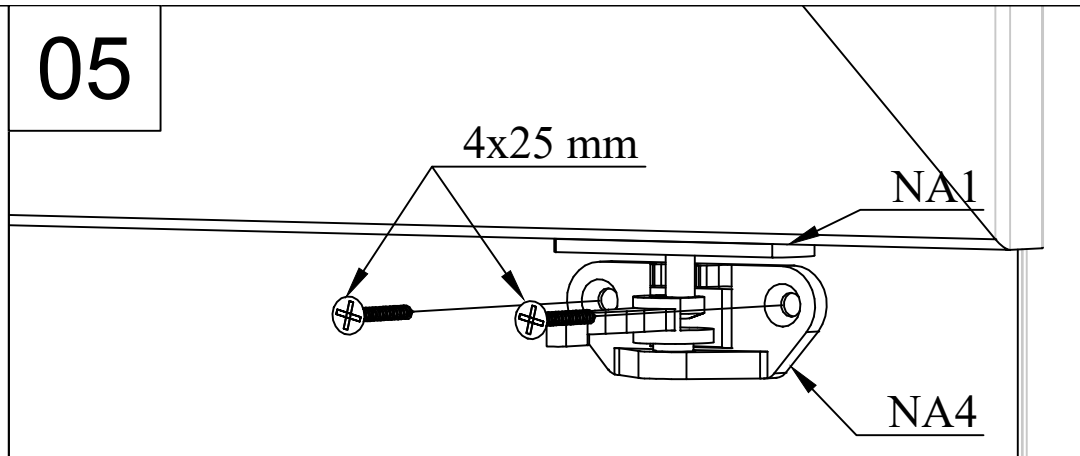

Pos	19.12.2017	Piece list - Stückliste - Liste des pièces - Elementi - Stuklijst - Tükítabel 14 94x1850 TUK.2.056.SVP.MMX28 SGA+28	1/2	Q	P (mm)	L (mm)
Glass size - Glasgröße - Taille de la vitre - Misura del vetro - Glas afmeting - Klaasi mõõt: 502x750 mm				 <p>1418x1794 mm</p>		
						
1	Upper door jamb - Türrahmen oben - Cadre de porte supérieur - Telaio superiore della porta - Bovendorpel - Ukse ülemine leng			1	66x100	1438
2	Left door jamb - Türrahmen links - Cadre de porte gauche - Telaio montante sinistro della porta - Linkerstijl deurframe - Ukse vasak leng			1	66x80	1850
3	Right door jamb - Türrahmen rechts - Cadre de porte droit - Telaio montante destro della porta - Rechterstijl deurframe - Ukse parem leng			1	66x80	1850
4	Doorstep - Swelle - Barre de seuil - Soglia della porta - Deurdorpel - Lävepakk			1	20x21	1418
5	Connection strip - Deckleiste - Baguette de battement - Profilo verticale della porta - Stulplijst - Kokkuvältsiliist			1	13x32	1812
6	Georgian bars - Sprossen - Croisillons - La griglia georgiana - Raamverdeling - Petteliistud			2	15x25	784
7	Georgian bars - Sprossen - Croisillons - La griglia georgiana - Raamverdeling - Petteliistud			4	15x25	536