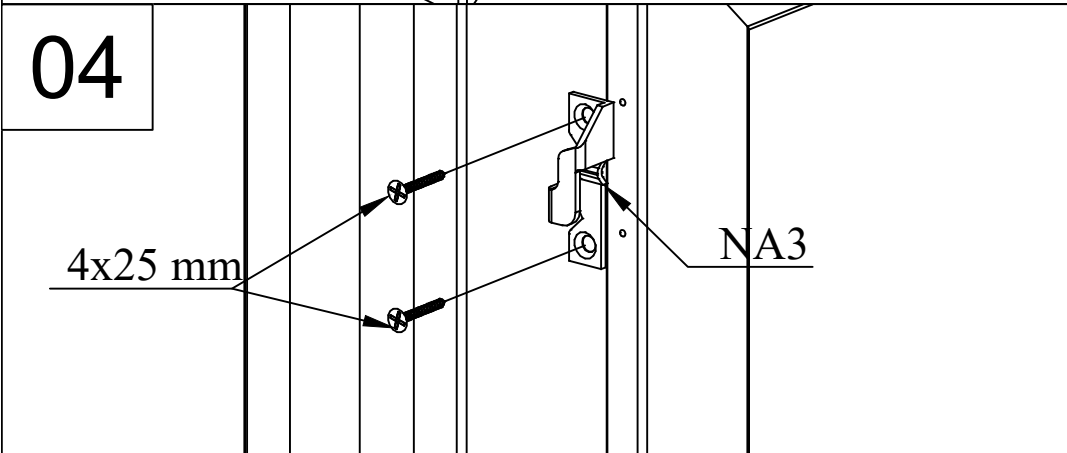

Pos	19.12.2017	Piece list - Stückliste - Liste des pièces - Elementi - Stuklijst - Tükítabel 14 94x1850 TUK.2.056.SVP.MMX28 SGA+28	1/2	Q	P (mm)	L (mm)
Glass size - Glasgröße - Taille de la vitre - Misura del vetro - Glas afmeting - Klaasi mõõt: 502x750 mm				 <p>1418x1794 mm</p>		
						
1	Upper door jamb - Türrahmen oben - Cadre de porte supérieur - Telaio superiore della porta - Bovendorpel - Ukse ülemine leng			1	66x100	1438
2	Left door jamb - Türrahmen links - Cadre de porte gauche - Telaio montante sinistro della porta - Linkerstijl deurframe - Ukse vasak leng			1	66x80	1850
3	Right door jamb - Türrahmen rechts - Cadre de porte droit - Telaio montante destro della porta - Rechterstijl deurframe - Ukse parem leng			1	66x80	1850
4	Doorstep - Swelle - Barre de seuil - Soglia della porta - Deurdorpel - Lävepakk			1	20x21	1418
5	Connection strip - Deckleiste - Baguette de battement - Profilo verticale della porta - Stulplijst - Kokkuvältsiliist			1	13x32	1812
6	Georgian bars - Sprossen - Croisillons - La griglia georgiana - Raamverdeling - Petteliistud			2	15x25	784
7	Georgian bars - Sprossen - Croisillons - La griglia georgiana - Raamverdeling - Petteliistud			4	15x25	536