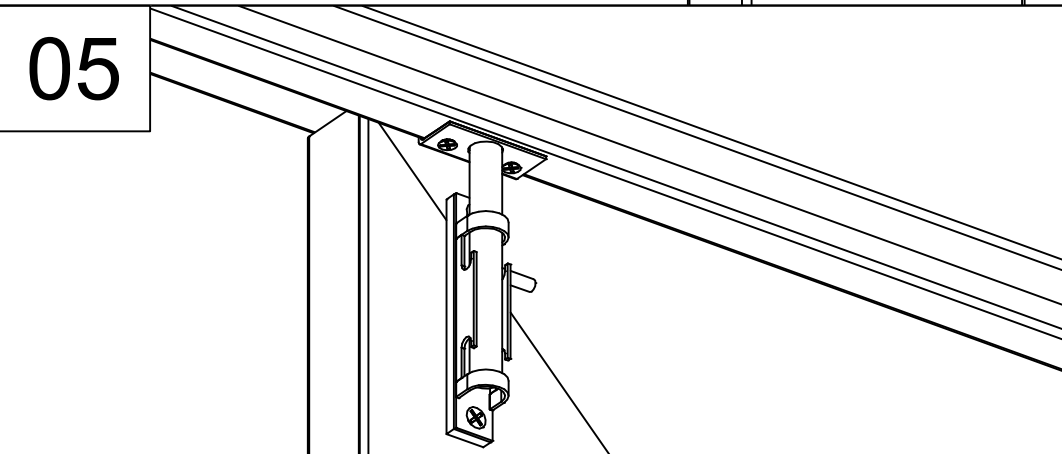

Pos	19.12.2017	Piece list - Stückliste - Liste des pièces - Elementi - Stuklijst - Tükítabel 14 94x1850 TUK.2.056.SVP.MMX28 SGA+28	1/2	Q	P (mm)	L (mm)
Glass size - Glasgröße - Taille de la vitre - Misura del vetro - Glas afmeting - Klaasi mõõt: 502x750 mm				 <p>1418x1794 mm</p>		
						
1	Upper door jamb - Türrahmen oben - Cadre de porte supérieur - Telaio superiore della porta - Bovendorpel - Ukse ülemine leng			1	66x100	1438
2	Left door jamb - Türrahmen links - Cadre de porte gauche - Telaio montante sinistro della porta - Linkerstijl deurframe - Ukse vasak leng			1	66x80	1850
3	Right door jamb - Türrahmen rechts - Cadre de porte droit - Telaio montante destro della porta - Rechterstijl deurframe - Ukse parem leng			1	66x80	1850
4	Doorstep - Swelle - Barre de seuil - Soglia della porta - Deurdorpel - Lävepakk			1	20x21	1418
5	Connection strip - Deckleiste - Baguette de battement - Profilo verticale della porta - Stulplijst - Kokkuvältsiliist			1	13x32	1812
6	Georgian bars - Sprossen - Croisillons - La griglia georgiana - Raamverdeling - Petteliistud			2	15x25	784
7	Georgian bars - Sprossen - Croisillons - La griglia georgiana - Raamverdeling - Petteliistud			4	15x25	536

01

04

02

05

03

06