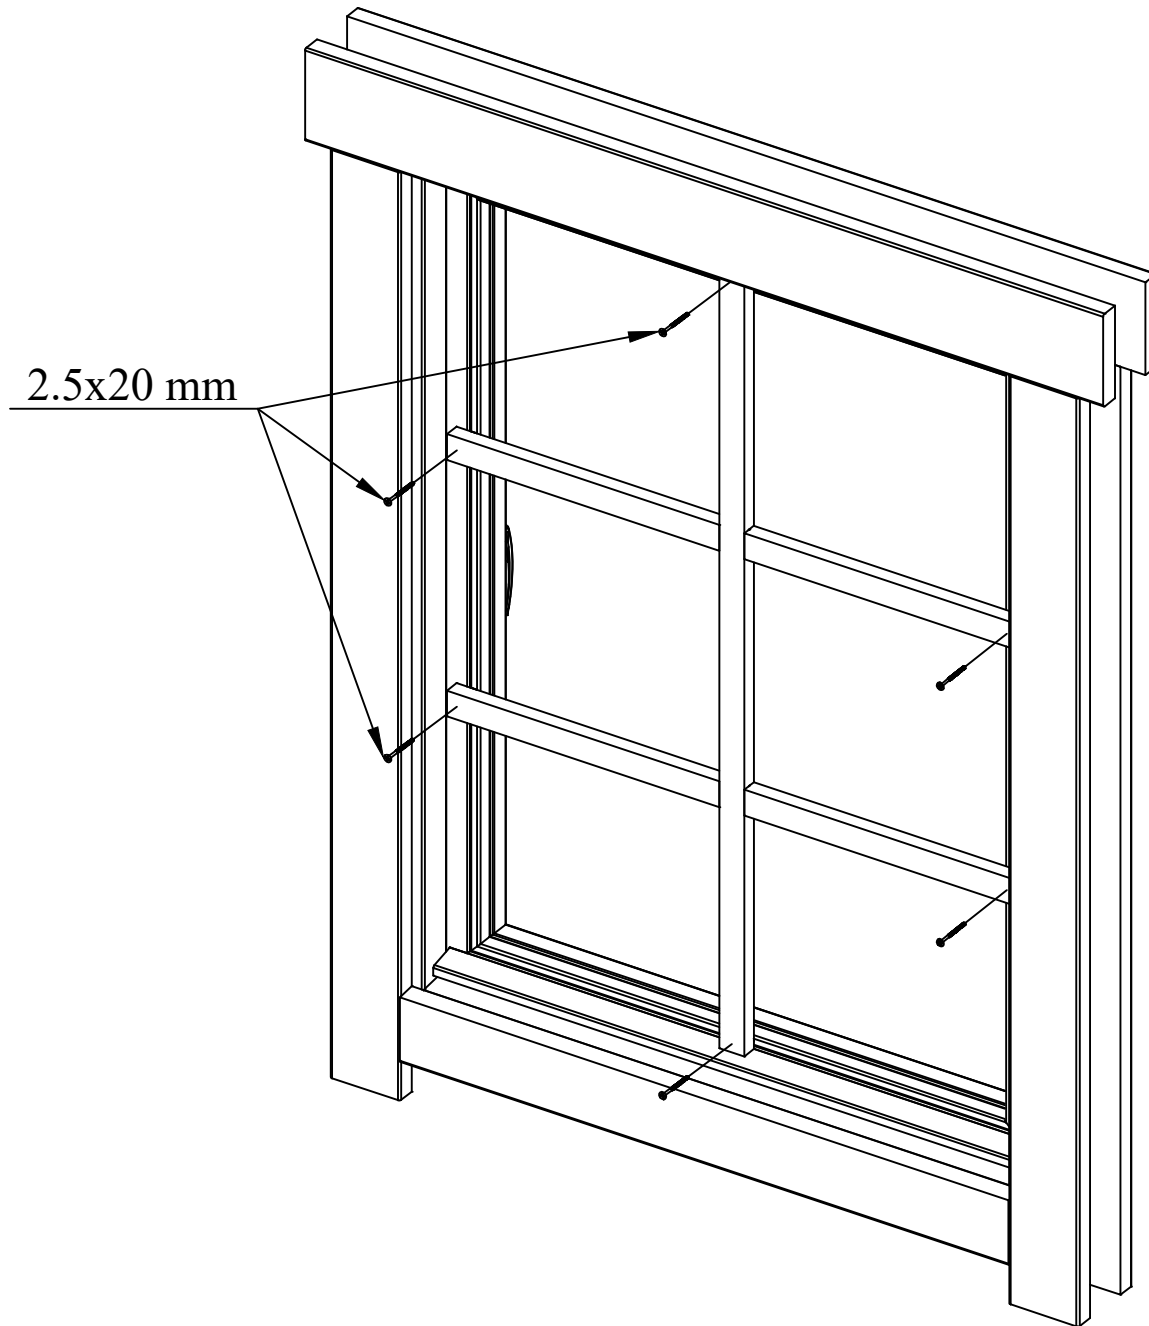

Pos	19.12.2017	Piece list - Stückliste - Liste des pièces - Elementi - Stuklijst - Tükítabel 14 94x1850 TUK.2.056.SVP.MMX28 SGA+28	1/2	Q	P (mm)	L (mm)
Glass size - Glasgröße - Taille de la vitre - Misura del vetro - Glas afmeting - Klaasi mõõt: 502x750 mm				 <p>1418x1794 mm</p>		
						
1	Upper door jamb - Türrahmen oben - Cadre de porte supérieur - Telaio superiore della porta - Bovendorpel - Ukse ülemine leng			1	66x100	1438
2	Left door jamb - Türrahmen links - Cadre de porte gauche - Telaio montante sinistro della porta - Linkerstijl deurframe - Ukse vasak leng			1	66x80	1850
3	Right door jamb - Türrahmen rechts - Cadre de porte droit - Telaio montante destro della porta - Rechterstijl deurframe - Ukse parem leng			1	66x80	1850
4	Doorstep - Swelle - Barre de seuil - Soglia della porta - Deurdorpel - Lävepakk			1	20x21	1418
5	Connection strip - Deckleiste - Baguette de battement - Profilo verticale della porta - Stulplijst - Kokkuvältsiliist			1	13x32	1812
6	Georgian bars - Sprossen - Croisillons - La griglia georgiana - Raamverdeling - Petteliistud			2	15x25	784
7	Georgian bars - Sprossen - Croisillons - La griglia georgiana - Raamverdeling - Petteliistud			4	15x25	536