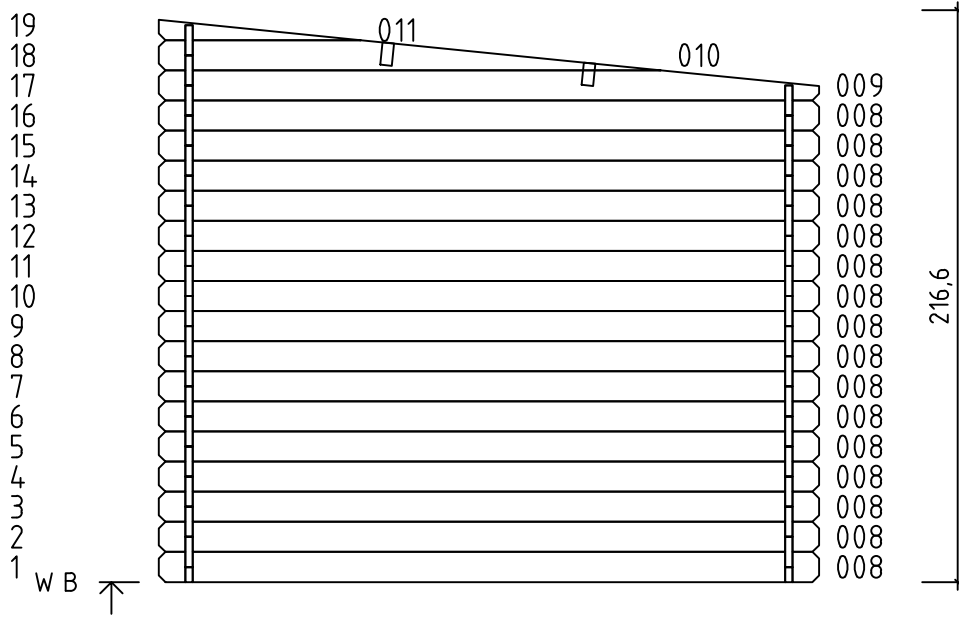

Art.Nr. 2836850