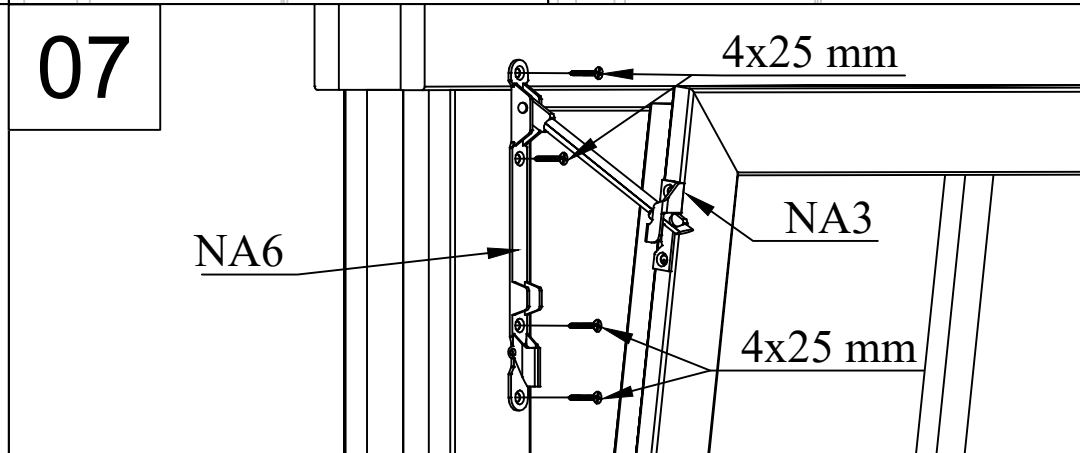

Pos	19.12.2017	Piece list - Stückliste - Liste des pièces - Elementi - Stuklijst - Tükítabel 14 94x1850 TUK.2.056.SVP.MMX28 SGA+28	1/2	Q	P (mm)	L (mm)
Glass size - Glasgröße - Taille de la vitre - Misura del vetro - Glas afmeting - Klaasi mõõt: 502x750 mm				 <p>1418x1794 mm</p>		
						
1	Upper door jamb - Türrahmen oben - Cadre de porte supérieur - Telaio superiore della porta - Bovendorpel - Ukse ülemine leng			1	66x100	1438
2	Left door jamb - Türrahmen links - Cadre de porte gauche - Telaio montante sinistro della porta - Linkerstijl deurframe - Ukse vasak leng			1	66x80	1850
3	Right door jamb - Türrahmen rechts - Cadre de porte droit - Telaio montante destro della porta - Rechterstijl deurframe - Ukse parem leng			1	66x80	1850
4	Doorstep - Swelle - Barre de seuil - Soglia della porta - Deurdorpel - Lävepakk			1	20x21	1418
5	Connection strip - Deckleiste - Baguette de battement - Profilo verticale della porta - Stulplijst - Kokkuvältsiliist			1	13x32	1812
6	Georgian bars - Sprossen - Croisillons - La griglia georgiana - Raamverdeling - Petteliistud			2	15x25	784
7	Georgian bars - Sprossen - Croisillons - La griglia georgiana - Raamverdeling - Petteliistud			4	15x25	536