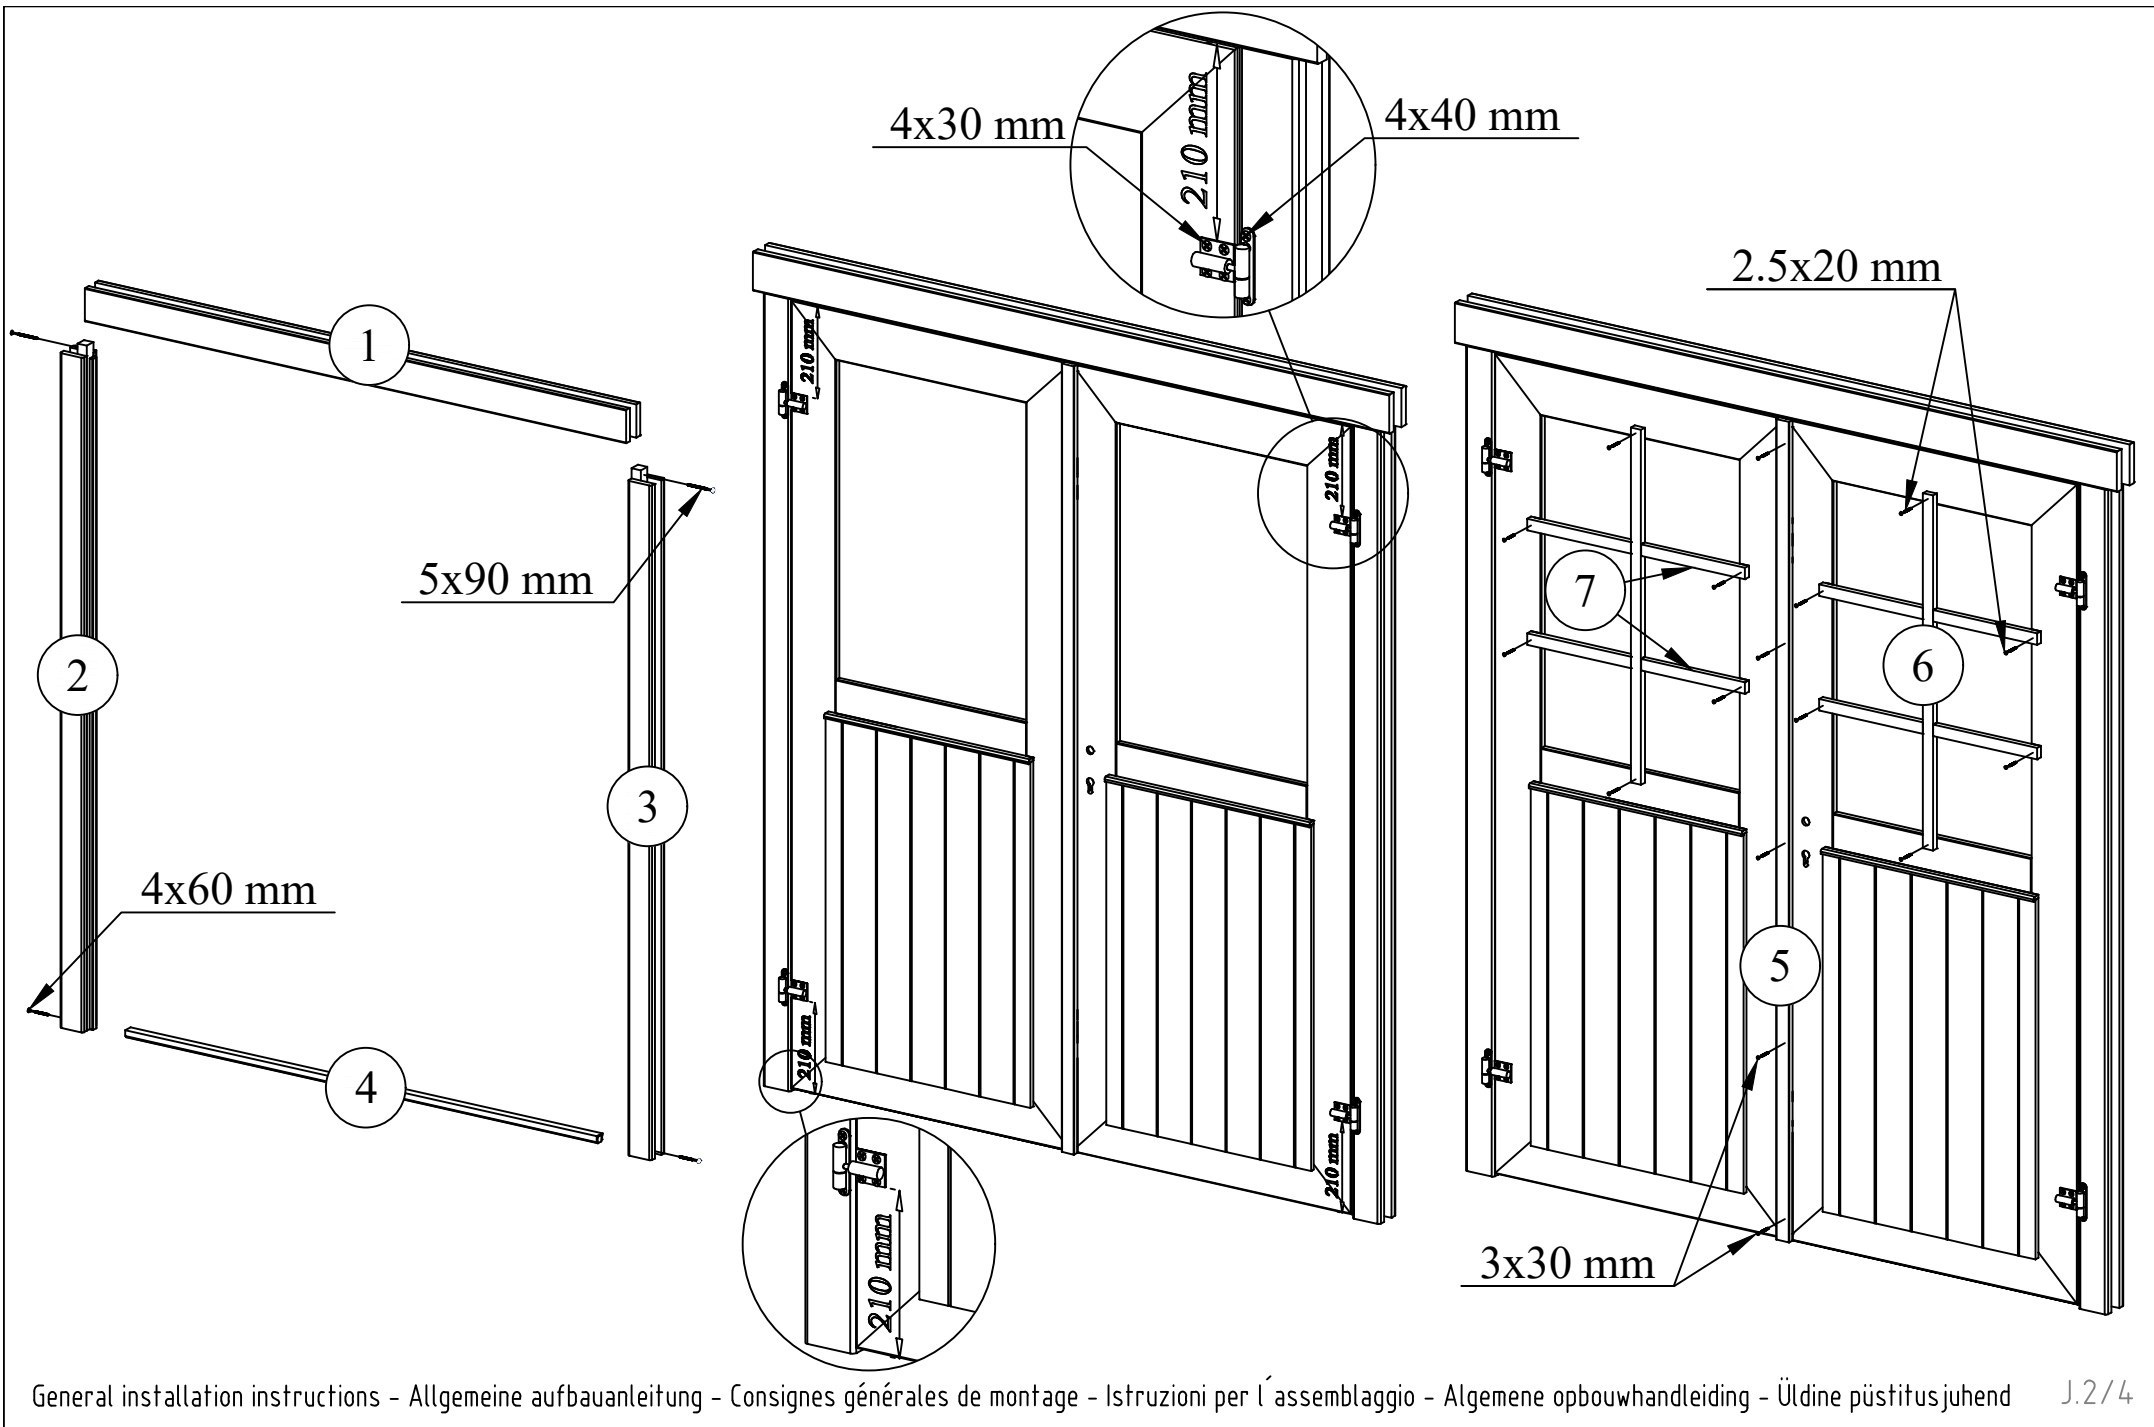

Pos	19.12.2017	Piece list - Stückliste - Liste des pièces - Elementi - Stuklijst - Tükítabel 14 94x1850 TUK.2.056.SVP.MMX28 SGA+28	1/2	Q	P (mm)	L (mm)
Glass size - Glasgröße - Taille de la vitre - Misura del vetro - Glas afmeting - Klaasi mõõt: 502x750 mm				 <p>1418x1794 mm</p>		
						
1	Upper door jamb - Türrahmen oben - Cadre de porte supérieur - Telaio superiore della porta - Bovendorpel - Ukse ülemine leng			1	66x100	1438
2	Left door jamb - Türrahmen links - Cadre de porte gauche - Telaio montante sinistro della porta - Linkerstijl deurframe - Ukse vasak leng			1	66x80	1850
3	Right door jamb - Türrahmen rechts - Cadre de porte droit - Telaio montante destro della porta - Rechterstijl deurframe - Ukse parem leng			1	66x80	1850
4	Doorstep - Swelle - Barre de seuil - Soglia della porta - Deurdorpel - Lävepakk			1	20x21	1418
5	Connection strip - Deckleiste - Baguette de battement - Profilo verticale della porta - Stulplijst - Kokkuvältsiliist			1	13x32	1812
6	Georgian bars - Sprossen - Croisillons - La griglia georgiana - Raamverdeling - Petteliistud			2	15x25	784
7	Georgian bars - Sprossen - Croisillons - La griglia georgiana - Raamverdeling - Petteliistud			4	15x25	536