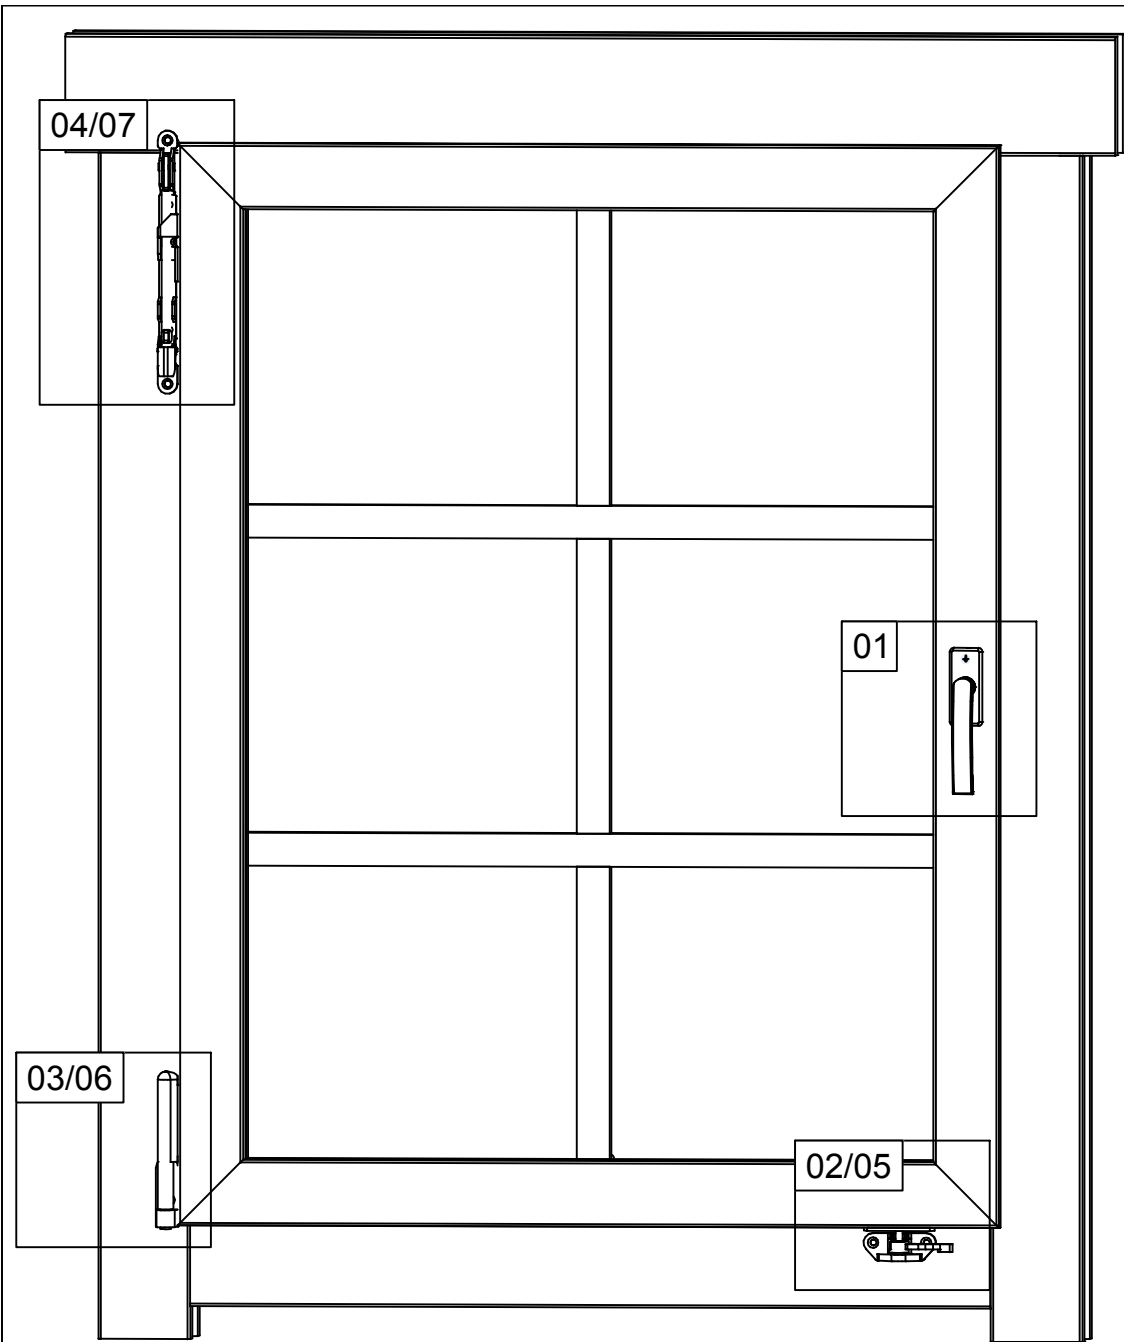

Pos	19.12.2017	Piece list - Stückliste - Liste des pièces - Elementi - Stuklijst - Tükítabel 14 94x1850 TUK.2.056.SVP.MMX28 SGA+28	1/2	Q	P (mm)	L (mm)
Glass size - Glasgröße - Taille de la vitre - Misura del vetro - Glas afmeting - Klaasi mõõt: 502x750 mm				 <p>1418x1794 mm</p>		
						
1	Upper door jamb - Türrahmen oben - Cadre de porte supérieur - Telaio superiore della porta - Bovendorpel - Ukse ülemine leng			1	66x100	1438
2	Left door jamb - Türrahmen links - Cadre de porte gauche - Telaio montante sinistro della porta - Linkerstijl deurframe - Ukse vasak leng			1	66x80	1850
3	Right door jamb - Türrahmen rechts - Cadre de porte droit - Telaio montante destro della porta - Rechterstijl deurframe - Ukse parem leng			1	66x80	1850
4	Doorstep - Swelle - Barre de seuil - Soglia della porta - Deurdorpel - Lävepakk			1	20x21	1418
5	Connection strip - Deckleiste - Baguette de battement - Profilo verticale della porta - Stulplijst - Kokkuvältsiliist			1	13x32	1812
6	Georgian bars - Sprossen - Croisillons - La griglia georgiana - Raamverdeling - Petteliistud			2	15x25	784
7	Georgian bars - Sprossen - Croisillons - La griglia georgiana - Raamverdeling - Petteliistud			4	15x25	536