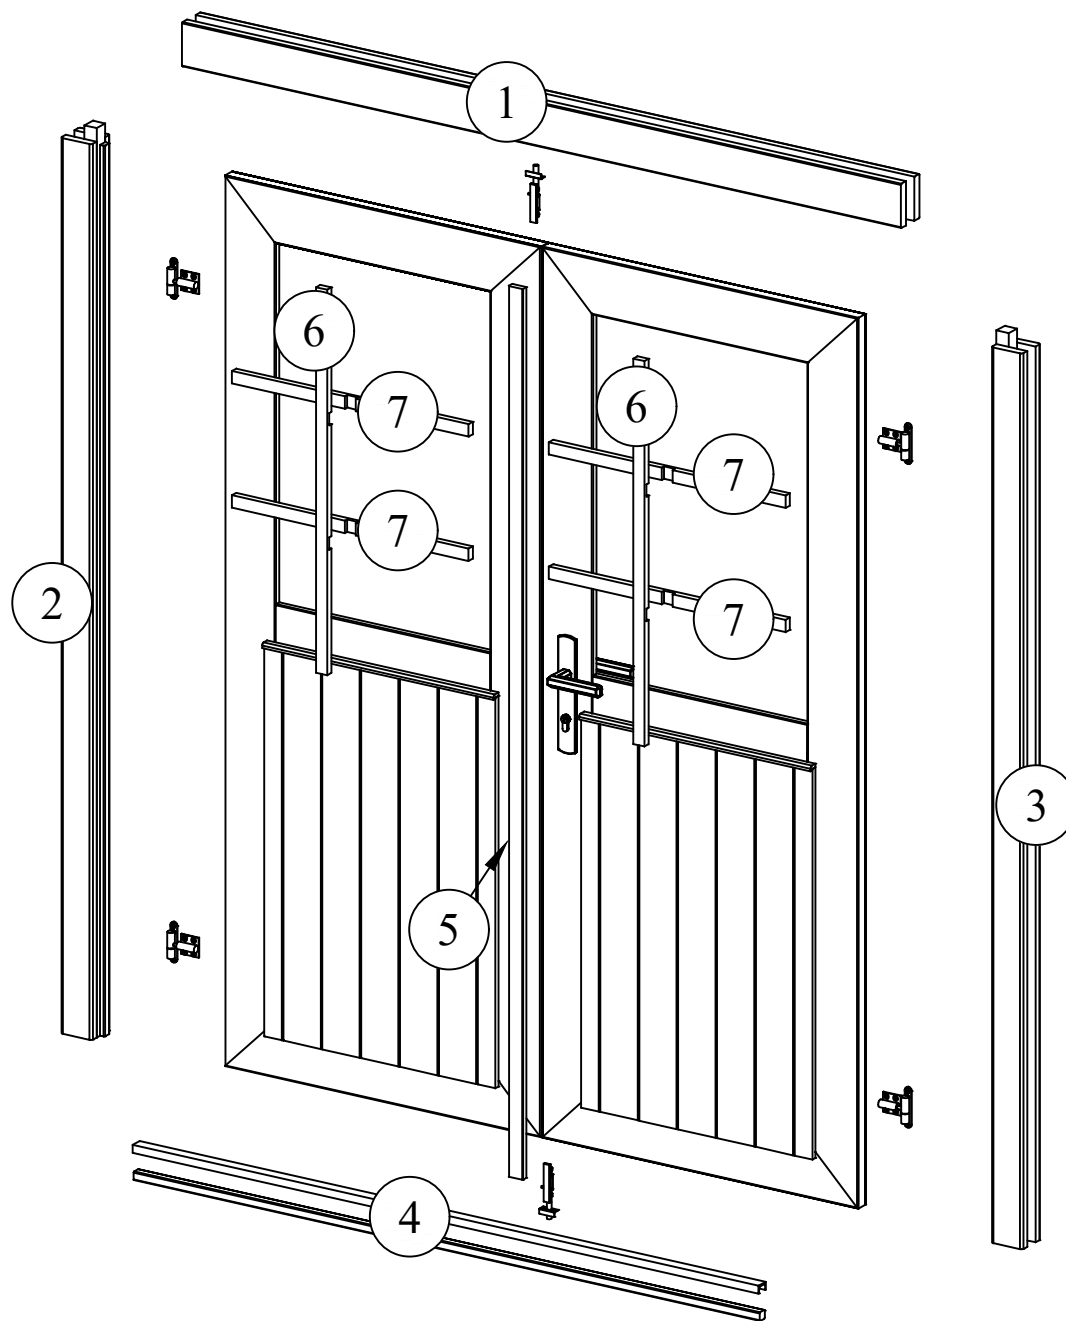

Pos	19.12.2017	Piece list - Stückliste - Liste des pièces - Elementi - Stuklijst - Tükítabel 14 94x1850 TUK.2.056.SVP.MMX28 SGA+28	1/2	Q	P (mm)	L (mm)
Glass size - Glasgröße - Taille de la vitre - Misura del vetro - Glas afmeting - Klaasi mõõt: 502x750 mm				 <p>1418x1794 mm</p>		
						
1	Upper door jamb - Türrahmen oben - Cadre de porte supérieur - Telaio superiore della porta - Bovendorpel - Ukse ülemine leng			1	66x100	1438
2	Left door jamb - Türrahmen links - Cadre de porte gauche - Telaio montante sinistro della porta - Linkerstijl deurframe - Ukse vasak leng			1	66x80	1850
3	Right door jamb - Türrahmen rechts - Cadre de porte droit - Telaio montante destro della porta - Rechterstijl deurframe - Ukse parem leng			1	66x80	1850
4	Doorstep - Swelle - Barre de seuil - Soglia della porta - Deurdorpel - Lävepakk			1	20x21	1418
5	Connection strip - Deckleiste - Baguette de battement - Profilo verticale della porta - Stulplijst - Kokkuvältsiliist			1	13x32	1812
6	Georgian bars - Sprossen - Croisillons - La griglia georgiana - Raamverdeling - Petteliistud			2	15x25	784
7	Georgian bars - Sprossen - Croisillons - La griglia georgiana - Raamverdeling - Petteliistud			4	15x25	536