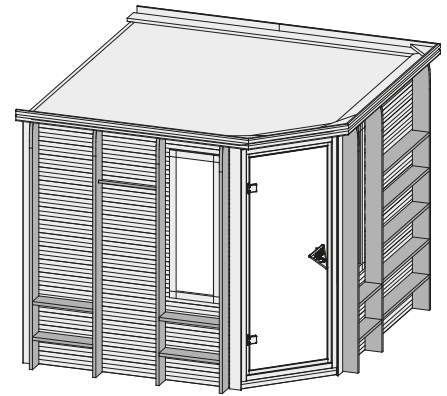

# Riona

40 mm Massivholzsauna

### Lieferumfang

- 1 Satz Saunawände
- 1 Saunadach
- 1 Bronzierte Ganzglastür
- 3 Liegen
- 3 Kopfstützen
- 1 Regalkombination
- 1 Rückenlehnsset
- 2 Fenster
- 1 Ofenschutz
- 1 Dachkranz
- 1 LED-Strahlerset
- Schrauben und Beschläge

Weiteres Zubehör finden Sie unter der Rubrik **Zubehör**.

Beachten Sie bitte die **Übersicht Zubehör**

Außenmaß	B 236 × T 184 × H 204 cm
Außenmaß (inkl Dachkranz)	B 262 × T 198 × H 212 cm
Innenmaß	B 225 × T 174 × H 198 cm
Umbauter Raum	7,6 m <sup>3</sup>
Außenmaß Türflügel	B 65,6 × T 0,8 × H 175 cm
Durchgangsmaß	B 64 × H 173 cm
Lichtausschnitt Tür	B 64 × H 173 cm
Ofenschutzgitter (Premium)	B 60 × T 48 × H 66 cm
Fenster Außenmaß / Lichtausschnitt	B 42 × H 122 cm / B 31 × H 111 cm
Paketmaße Sauna inkl Dachkranz	B 233 × T 120 × H 70 cm / 510 kg