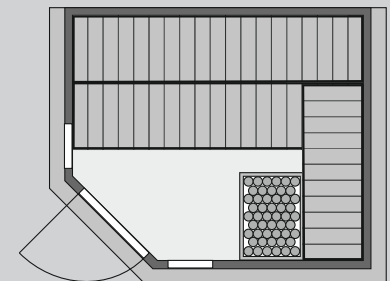

Fenstereinbaupositionen

Kein zusätzliches Fenster einbaubar!

Ausführung

- Nordische Fichte, naturbelassen

Wand

- Wandelemente, vormontiert
- Werden durch Schrauben und Stecken miteinander verbunden
- 40 mm Massivholz

Dach

- Vormontierte Elemente
- Innen: Mineralwolldämmung mit 42 mm starken Rahmenkonstruktion
- Verkleidung: 12,5 mm Spezial-Softline-Fichte-Profilholz
- Außenseite: Verstärkung mit Platte

Tür

- Bronzierte Ganzglastür mit Massivholz-Türrahmen
- Einscheibensicherheitsglas
- Rechts und links anschlagbar
- Lackierter Türgriff im Karibu-Design
- Türbeschläge mittels Excenter justierbar für optimale Ausrichtung der Glasscheibe
- Magnetverschlusstechnik

Regalkombination Premium

- Fichte-Massivholz (Für die Wände rechts und links neben der Tür)

Liegen

- Vormontiert
- 1 Querliege ca 53 cm breit
- 2 Liegen ca 58 cm breit
- Liegeflächen aus Espe-Massivholz
- Front mit Spezial-Espe-Massivholz-Profil
- Bis 250 kg belastbar

Kopfstütze Premium

- Espe-Massivholz, vormontiert
- Maße: 29,5 × 46,2 cm

Ofenschutz Premium

- Espe-Massivholz
- Passend für alle Karibu-Öfen

Dachkranz Premium

- Dachkranz aus Espe-Massivholz inkl LED-Strahlerset
- Inkl Kabel und 3 Strahler á 7,5 Watt
- Montagebohrungen für die LED-Strahler bereits vorhanden

Rückenlehnsset

- Espe-Massivholz inkl Karibu-Logoelement