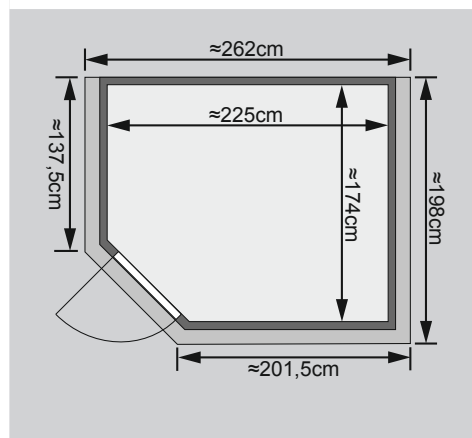

Weiteres Zubehör finden Sie unter der Rubrik **Zubehör**.

Beachten Sie bitte die **Übersicht Zubehör**

Außenmaß	B 236 × T 184 × H 204 cm
Außenmaß (inkl Dachkranz)	B 262 × T 198 × H 212 cm
Innenmaß	B 225 × T 174 × H 198 cm
Umbauter Raum	7,6 m <sup>3</sup>
Außenmaß Türflügel	B 65,6 × T 0,8 × H 175 cm
Durchgangsmaß	B 64 × H 173 cm
Lichtausschnitt Tür	B 64 × H 173 cm
Ofenschutzgitter (Premium)	B 60 × T 48 × H 66 cm
Fenster Außenmaß / Lichtausschnitt	B 42 × H 122 cm / B 31 × H 111 cm
Paketmaße Sauna inkl Dachkranz	B 233 × T 120 × H 70 cm / 510 kg

10 cm Wand- und Deckenabstand beim Aufbau einhalten!  
Spiegelbar!

### Maße Dachkranzmodell

### Maße Basismodell