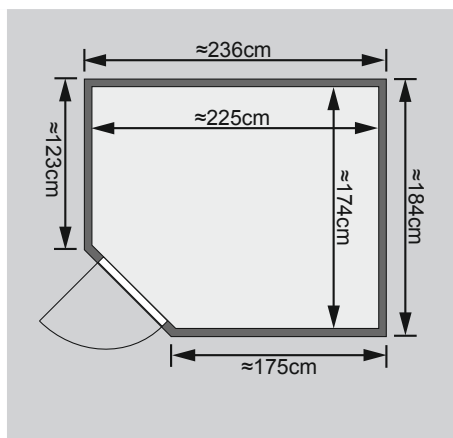

Weiteres Zubehör finden Sie unter der Rubrik **Zubehör**.

Beachten Sie bitte die **Übersicht Zubehör**

Außenmaß	B 236 × T 184 × H 204 cm
Außenmaß (inkl Dachkranz)	B 262 × T 198 × H 212 cm
Innenmaß	B 225 × T 174 × H 198 cm
Umbauter Raum	7,6 m <sup>3</sup>
Außenmaß Türflügel	B 65,6 × T 0,8 × H 175 cm
Durchgangsmaß	B 64 × H 173 cm
Lichtausschnitt Tür	B 64 × H 173 cm
Ofenschutzgitter (Premium)	B 60 × T 48 × H 66 cm
Fenster Außenmaß / Lichtausschnitt	B 42 × H 122 cm / B 31 × H 111 cm
Paketmaße Sauna inkl Dachkranz	B 233 × T 120 × H 70 cm / 510 kg

10 cm Wand- und Deckenabstand beim Aufbau einhalten!  
Spiegelbar!

### Maße Dachkranzmodell

### Maße Basismodell