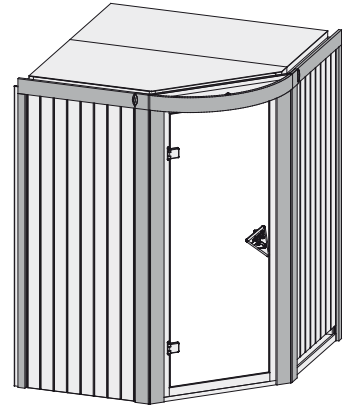

Asmada

68 mm Rundbogensauna

Produktinformation

Lieferumfang

- 1 Satz Saunawände
- 1 Saunadach
- 1 Bronzierte Ganzglastür
- 2 Liegen
- 1 Rundbogenblende
- 1 Kopfstütze
- 1 Ofenschutz
- Schrauben und Beschläge

Weiteres Zubehör finden Sie unter der Rubrik **Zubehör**.

Beachten Sie bitte die **Übersicht Zubehör**

10 cm Wand- und Deckenabstand beim Aufbau einhalten!

Außenmaß	B 151 × T 151 × H 198 cm
Innenmaß	B 136 × T 136 × H 192 cm
Umbauter Raum	3,5 m ³
Außenmaß Türflügel	B 65,6 × T 0,8 × H 175 cm
Durchgangsmaß	B 64 × H 173 cm
Lichtausschnitt Tür	B 64 × H 173 cm
Ofenschutzgitter	B 60 × T 51 × H 80 cm
Paketmaße Sauna	B 200 × T 78 × H 83 cm / 234 kg

Dach

- Vormontierte Elemente
- Innen: Mineralwolldämmung mit 42 mm starken Rahmenkonstruktion
- Verkleidung: 12,5 mm Spezial-Softline-Fichte-Profilholz
- Außenseite: Verstärkung mit Platte

Tür

- Bronzierte Ganzglastür mit Massivholz-Türrahmen
- Einscheibensicherheitsglas
- Rechts und links anschlagbar

- Lackierter Türgriff im Karibu-Design
- Türbeschläge mittels Excenter justierbar für optimale Ausrichtung der Glasscheibe
- Magnetverschlusstechnik

Liegen

- Vormontiert
- 1 Liege oben ca 53 cm breit
- 1 Liege unten ca 28 cm breit
- Liegeflächen aus Espe-Massivholz
- Front mit Spezial-Espe-Massivholz-Profil
- Bis 250 kg belastbar