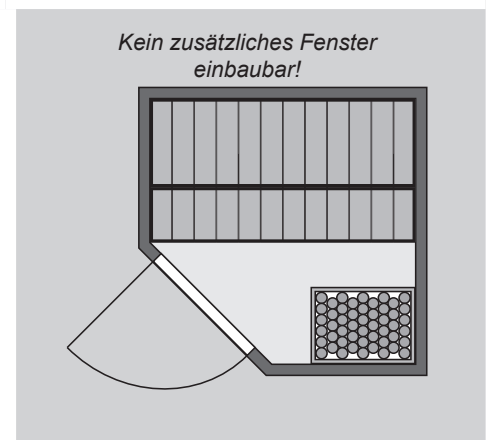

Asmada

68 mm Rundbogensauna

Produktinformation

Lieferumfang

- 1 Satz Saunawände
- 1 Saunadach
- 1 Bronzierte Ganzglastür
- 2 Liegen
- 1 Rundbogenblende
- 1 Kopfstütze
- 1 Ofenschutz
- Schrauben und Beschläge

Weiteres Zubehör finden Sie unter der Rubrik **Zubehör**.

Beachten Sie bitte die **Übersicht Zubehör**

10 cm Wand- und Deckenabstand beim Aufbau einhalten!

Außenmaß	B 151 × T 151 × H 198 cm
Innenmaß	B 136 × T 136 × H 192 cm
Umbauter Raum	3,5 m ³
Außenmaß Türflügel	B 65,6 × T 0,8 × H 175 cm
Durchgangsmaß	B 64 × H 173 cm
Lichtausschnitt Tür	B 64 × H 173 cm
Ofenschutzgitter	B 60 × T 51 × H 80 cm
Paketmaße Sauna	B 200 × T 78 × H 83 cm / 234 kg

Maße

Fenstereinbaupositionen

Ausführung

- Nordische Fichte, naturbelassen

Wand

- Vormontierte Wandelemente
- Fronten bestehen innen aus einer 42 mm starken, stabilen Rahmenkonstruktion mit Mineralwolldämmung. Die Außen- und Innenseiten der Fronten sind mit 12,5 mm Spezial-Softline-Fichte-Profilholz verkleidet (gesamt: 68mm).
- Rückwände bestehen innen aus einer 42 mm starken, stabilen Rahmenkonstruktion mit Mineralwolldämmung. Die Innenseite der Rückwände ist mit 12,5 mm Spezial-Softline-Fichte-Profilholz verkleidet und die Außenseite mit einer Platte verstärkt (gesamt: 57mm)

Dach

- Vormontierte Elemente
- Innen: Mineralwolldämmung mit 42 mm starken Rahmenkonstruktion
- Verkleidung: 12,5 mm Spezial-Softline-Fichte-Profilholz
- Außenseite: Verstärkung mit Platte

Tür

- Bronzierte Ganzglastür mit Massivholz-Türrahmen
- Einscheibensicherheitsglas
- Rechts und links anschlagbar