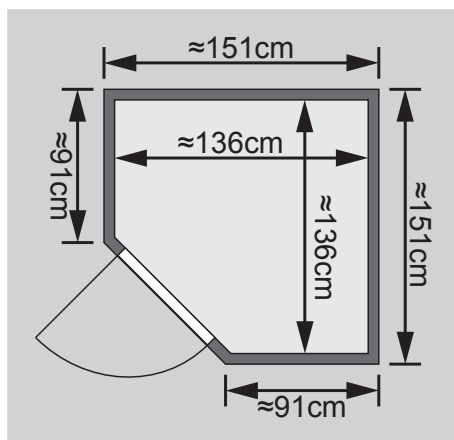

Asmada

68 mm Rundbogensauna

Produktinformation

Lieferumfang

- 1 Satz Saunawände
- 1 Saunadach
- 1 Bronzierte Ganzglastür
- 2 Liegen
- 1 Rundbogenblende
- 1 Kopfstütze
- 1 Ofenschutz
- Schrauben und Beschläge

Weiteres Zubehör finden Sie unter der Rubrik **Zubehör**.

Beachten Sie bitte die **Übersicht Zubehör**

10 cm Wand- und Deckenabstand beim Aufbau einhalten!

Außenmaß	B 151 × T 151 × H 198 cm
Innenmaß	B 136 × T 136 × H 192 cm
Umbauter Raum	3,5 m ³
Außenmaß Türflügel	B 65,6 × T 0,8 × H 175 cm
Durchgangsmaß	B 64 × H 173 cm
Lichtausschnitt Tür	B 64 × H 173 cm
Ofenschutzgitter	B 60 × T 51 × H 80 cm
Paketmaße Sauna	B 200 × T 78 × H 83 cm / 234 kg

Maße

Fenstereinbaupositionen

Ausführung

- Nordische Fichte, naturbelassen

Wand

- Vormontierte Wandelemente
- Fronten bestehen innen aus einer 42 mm starken, stabilen Rahmenkonstruktion mit Mineralwolldämmung. Die Außen- und Innenseiten der Fronten sind mit 12,5 mm Spezial-Softline-Fichte-Profilholz verkleidet (gesamt: 68mm).
- Rückwände bestehen innen aus einer 42 mm starken, stabilen Rahmenkonstruktion mit Mineralwolldämmung. Die Innenseite der Rückwände ist mit 12,5 mm Spezial-Softline-Fichte-Profilholz verkleidet und die Außenseite mit einer Platte verstärkt (gesamt: 57mm)

- Lackierter Türgriff im Karibu-Design
- Türbeschläge mittels Excenter justierbar für optimale Ausrichtung der Glasscheibe
- Magnetverschlusstechnik

Liegen

- Vormontiert
- 1 Liege oben ca 53 cm breit
- 1 Liege unten ca 28 cm breit
- Liegeflächen aus Espe-Massivholz
- Front mit Spezial-Espe-Massivholz-Profil
- Bis 250 kg belastbar