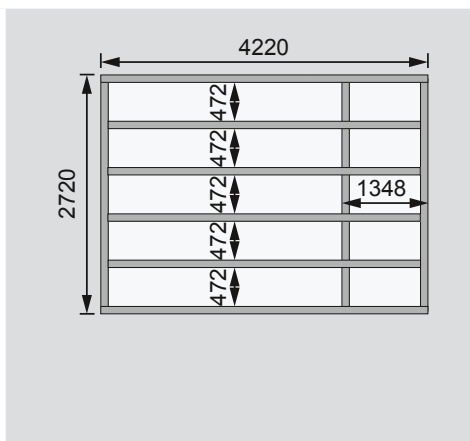

Schönbuch 2

38 mm Systemhaus

Produktinformation

Zubehör und genauere Erläuterungen finden Sie unter der Rubrik Zubehör.
Beachten Sie bitte die Übersicht Zubehör.

Außenmaße mit Eckverbindung	B 426 × T 276 cm	
Außenmaße	B 423 × T 273 cm	
Innenmaße	B 415 × T 265 cm	
Dachstand	B 458 × T 302 cm	
Dachüberstand vorne / seitlich / hinten	18 / 18 / 15 cm	
Seitenhöhe	207 cm	
Firshöhe	228 cm	
Umbauter Raum	24,8 m ³	
Dachfläche	13,5 m ²	
Dachneigung	3°	
Türflügel Außenmaße	B 70,5 × T 4,0 × H 177 cm (Doppelflügeltür)	B 84 × T 3,6 × H 176,5 cm (Einflügeltür)
Tür Durchgangsmaße	B 135,5 × H 175 cm	
Tür Lichtausschnitt (á Element)	B 50 × H 30 cm	
Fenster Anzahl	2	
Fenster Außenmaße	B 35 × H 113 cm	
Fenster Lichtausschnitt	B 23 × H 100 cm	
Bedarf Schindeln	-	
Bedarf Bitumendachbelag (zur Ersteindeckung!)	2 Rollen (10 m ²)	
Bedarf selbstklebende Dacheindeckung	4 Rollen	
Bedarf Dachrinnenpakete (Holz)	Grundpaket + Verlängerung	
Bedarf Dachrinnenpakete (Kunststoff)	-	
Bedarf Terrassendielen	Pack E	
Paketmaße	B 426 × T 120 × H 65 cm / 826 kg	

Bitte beachten Sie dazu den Punkt Vorbereitung der Stellfläche bzw des Fundaments

Fundamentplan ohne Boden (in mm)

Fundamentplan mit Boden (in mm)

Draufsicht

Ausführung

- Nordische Fichte, naturbelassen

Wand

- Steck-Schraub-System
- Mit eingezogener Mittelwand (28 mm Rundprofil mit Nut und Feder)
- 38 mm Rundprofil mit Nut und Feder

Dach

- 19 mm Massivholzdach mit Nut und Feder

Einflügeltür

- Vormontiert
- 3 Lichtausschnitte aus Echtglas
- Zylinderschloss inkl 3 Schlüssel
- Justierbare Türbänder für optimale Ausrichtung