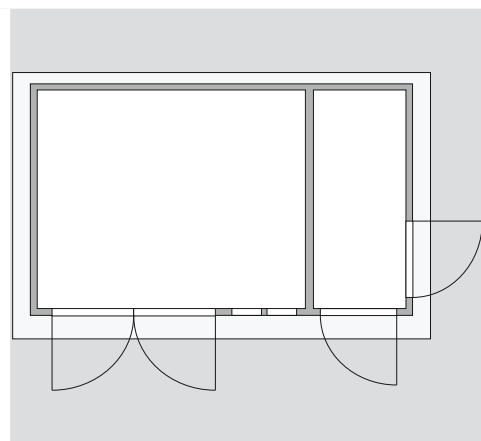

Draufsicht