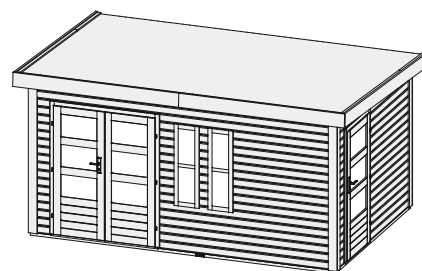

Schönbuch 2

38 mm Systemhaus

Produktinformation

Zubehör und genauere Erläuterungen finden Sie unter der Rubrik Zubehör.
Beachten Sie bitte die Übersicht Zubehör.

Außenmaße mit Eckverbindung	B 426 × T 276 cm	
Außenmaße	B 423 × T 273 cm	
Innenmaße	B 415 × T 265 cm	
Dachstand	B 458 × T 302 cm	
Dachüberstand vorne / seitlich / hinten	18 / 18 / 15 cm	
Seitenhöhe	207 cm	
Firshöhe	228 cm	
Umbauter Raum	24,8 m ³	
Dachfläche	13,5 m ²	
Dachneigung	3°	
Türflügel Außenmaße	B 70,5 × T 4,0 × H 177 cm (Doppelflügeltür)	B 84 × T 3,6 × H 176,5 cm (Einflügeltür)
Tür Durchgangsmaße	B 135,5 × H 175 cm	
Tür Lichtausschnitt (á Element)	B 50 × H 30 cm	
Fenster Anzahl	2	
Fenster Außenmaße	B 35 × H 113 cm	
Fenster Lichtausschnitt	B 23 × H 100 cm	
Bedarf Schindeln	-	
Bedarf Bitumendachbelag (zur Ersteindeckung!)	2 Rollen (10 m ²)	
Bedarf selbstklebende Dacheindeckung	4 Rollen	
Bedarf Dachrinnenpakete (Holz)	Grundpaket + Verlängerung	
Bedarf Dachrinnenpakete (Kunststoff)	-	
Bedarf Terrassendielen	Pack E	
Paketmaße	B 426 × T 120 × H 65 cm / 826 kg	

- Steck-Schraub-System
- Mit eingezogener Mittelwand (28 mm Rundprofil mit Nut und Feder)
- 38 mm Rundprofil mit Nut und Feder

Dach

- 19 mm Massivholzdach mit Nut und Feder

Einflügeltür

- Vormontiert
- 3 Lichtausschnitte aus Echtglas
- Zylinderschloss inkl 3 Schlüssel
- Justierbare Türbänder für optimale Ausrichtung

Doppelflügeltür

- Vormontiert
- 3 Lichtausschnitte á Türflügel, Echtglas
- Zylinderschloss inkl 3 Schlüssel

Fenster

- 2 feststehende Fenster in der Front
- Kunstglas

Fußboden

- Als Zubehör erhältlich
- 19 mm Massivholzboden mit Nut und Feder