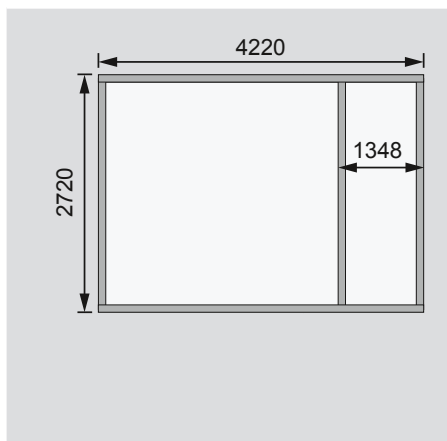

Zubehör und genauere Erläuterungen finden Sie unter der Rubrik Zubehör.
Beachten Sie bitte die Übersicht Zubehör.

Außenmaße mit Eckverbindung	B 426 × T 276 cm	
Außenmaße	B 423 × T 273 cm	
Innenmaße	B 415 × T 265 cm	
Dachstand	B 458 × T 302 cm	
Dachüberstand vorne / seitlich / hinten	18 / 18 / 15 cm	
Seitenhöhe	207 cm	
Firshöhe	228 cm	
Umbauter Raum	24,8 m³	
Dachfläche	13,5 m²	
Dachneigung	3°	
Türflügel Außenmaße	B 70,5 × T 4,0 × H 177 cm (Doppelflügeltür)	B 84 × T 3,6 × H 176,5 cm (Einflügeltür)
Tür Durchgangsmaße	B 135,5 × H 175 cm	
Tür Lichtausschnitt (á Element)	B 50 × H 30 cm	
Fenster Anzahl	2	
Fenster Außenmaße	B 35 × H 113 cm	
Fenster Lichtausschnitt	B 23 × H 100 cm	
Bedarf Schindeln	-	
Bedarf Bitumendachbelag (zur Ersteindeckung!)	2 Rollen (10 m²)	
Bedarf selbstklebende Dacheindeckung	4 Rollen	
Bedarf Dachrinnenpakete (Holz)	Grundpaket + Verlängerung	
Bedarf Dachrinnenpakete (Kunststoff)	-	
Bedarf Terrassendielen	Pack E	
Paketmaße	B 426 × T 120 × H 65 cm / 826 kg	

Bitte beachten Sie dazu den Punkt Vorbereitung der Stellfläche bzw des Fundaments

Fundamentplan ohne Boden (in mm)