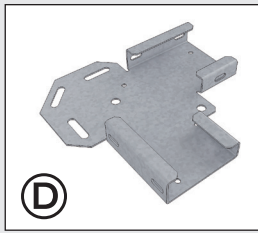

Stückliste „Erdschrauben-Fundament“ für Gerätehäuser „HighLine®“, „AvantGarde®“ und „Panorama®“

1

Paket Nr. 1

Erdschraubenpaket · ground screw package · carton de vis de fondation · grondschroefpakket ·
paquete de láminas · pacco viti di ancoraggio a terra

2

Paket Nr. 2

Profilpaket · profile package · carton de profils · profielpakket · pacco profili · kit de perfiles

Paket

Paket

Dielenpaket · floorboards package · colis de lames · plankenpakket · pacco tavole per pavimento ·
paquete de tablas de suelo

Paket Nr.	Pos.-Nr.	Artikel-Nummer	Maße (mm)	Artikelname	GH M	GH 1	GH 2/L	GH 3	GH 4/XL	GH 5	GH XXL
Paket Nr. 1 Erdschraubenpaket 43437(GHA M) 43413(GHH1/2/3/GHA L) 43466(GHH4/GHA XL) 43431(GHH 5) 43467(GHA XXL)	A	XT703700	/	Erdschraube	6	7	7	7	9	11	12
	B	XT700711	/	Gewindeinsatz dm 60	6	7	7	7	9	11	12
	C	XT700720	/	Adapterplatte	6	7	7	7	9	11	12
	D	XT700701	/	Eckverbinder	4	4	4	4	4	4	4
	G	XT700702	/	Befestigungswinkel	3	5	5	5	9	11	12
	U	X0001007	/	Vorlegeband	1	1	1	1	1	1	1
	D1	XT700553	/	Schraubenpaket	1	1	1	1	1	1	1

Paket Nr.	Pos.-Nr.	Artikel-Nummer	Maße (mm)	Artikelname	GH M	GH 1	GH 2/L	GH 3	GH 4/XL	GH 5	GH XXL	
Paket Nr. 2 Profilpaket 43447(GHA M) 43453(GHH 1) 43459(GHH 2/GHA L) 43464(GHH 3) 43469(GHH 4/GHA XL) 43475(GHH 5) 43479(GHA XXL)	E	XT700602	1320	Fundamentprofil	2							
		XT700604	1720		4	2						
		XT700605	2120				2					
		XT700607	2520			2	2	2	2	4	2	2
		XT700608	2920									2
		XT700610	3320								2	
	F	XT700637	1154			2						
		XT700632	1554		1		2					
		XT700638	1954					2				
		XT700634	2354							2		
XT700639		2754								2		
	XT700640	3154								2		
J	XT700714	/	Eindrehstange	1	1	1	1	1	1	1		
K	XT700715	/	Hebelstange	1	1	1	1	1	1	1		
I	XT700673	1224		Abschlussleiste	2							
	XT700675	1624			4	2						
	XT700676	2024						2				
	XT700678	2424				2	2	2	2	4	2	2
	XT700679	2824									2	
	XT700681	3224										2
L	A4003034	/	Schraube M16x80+Mutter	1	1	1	1	1	1	1		