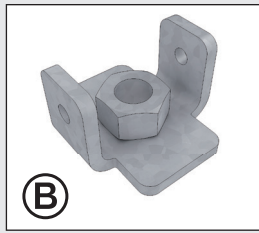

Stückliste „Erdschrauben-Fundament“ für Gerätehäuser „HighLine®“, „AvantGarde®“ und „Panorama®“

1

Paket Nr. 1

Erdschraubenpaket · ground screw package · carton de vis de fondation · grondschroefpakket ·
paquete de láminas · pacco viti di ancoraggio a terra

2

Paket Nr. 2

Profilpaket · profile package · carton de profils · profielpakket · pacco profili · kit de perfiles

Paket

Paket

Dielenpaket · floorboards package · colis de lames · plankenpakket · pacco tavole per pavimento ·
paquete de tablas de suelo

Paket Nr.	Pos.-Nr.	Artikel-Nummer	Maße (mm)	Artikelname	GH M	GH 1	GH 2/L	GH 3	GH 4/XL	GH 5	GH XXL
Paket Nr. 1 Erdschraubenpaket 43437(GHA M) 43413(GHH1/2/3/GHA L) 43466(GHH4/GHA XL) 43431(GHH 5) 43467(GHA XXL)	A	XT703700	/	Erdschraube	6	7	7	7	9	11	12
	B	XT700711	/	Gewindeinsatz dm 60	6	7	7	7	9	11	12
	C	XT700720	/	Adapterplatte	6	7	7	7	9	11	12
	D	XT700701	/	Eckverbinder	4	4	4	4	4	4	4
	G	XT700702	/	Befestigungswinkel	3	5	5	5	9	11	12
	U	X0001007	/	Vorlegeband	1	1	1	1	1	1	1
	D1	XT700553	/	Schraubenpaket	1	1	1	1	1	1	1

Paket Nr.	Pos.-Nr.	Artikel-Nummer	Maße (mm)	Artikelname	GH M	GH 1	GH 2/L	GH 3	GH 4/XL	GH 5	GH XXL	
Paket Nr. 2 Profilpaket 43447(GHA M) 43453(GHH 1) 43459(GHH 2/GHA L) 43464(GHH 3) 43469(GHH 4/GHA XL) 43475(GHH 5) 43479(GHA XXL)	E	XT700602	1320	Fundamentprofil	2							
		XT700604	1720		4	2						
		XT700605	2120				2					
		XT700607	2520			2	2	2	2	4	2	2
		XT700608	2920									2
		XT700610	3320								2	
	F	XT700637	1154			2						
		XT700632	1554		1		2					
		XT700638	1954					2				
		XT700634	2354							2		
XT700639		2754								2		
	XT700640	3154								2		
J	XT700714	/	Eindrehstange	1	1	1	1	1	1	1		
K	XT700715	/	Hebelstange	1	1	1	1	1	1	1		
I	XT700673	1224		Abschlussleiste	2							
	XT700675	1624			4	2						
	XT700676	2024						2				
	XT700678	2424				2	2	2	2	4	2	2
	XT700679	2824									2	
	XT700681	3224										2
L	A4003034	/	Schraube M16x80+Mutter	1	1	1	1	1	1	1		