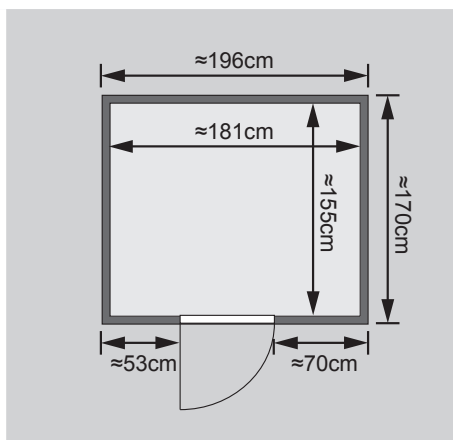

Maße Basismodell