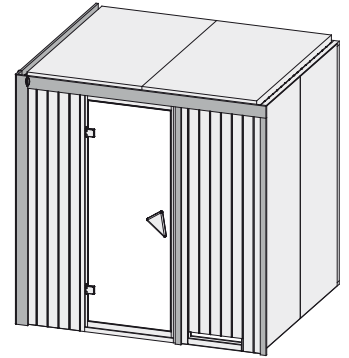

Produktinformation

Sodin

68 mm Systemsauna

Lieferumfang

- 1 Satz Saunawände
- 1 Saunadach
- 1 Bronzierte Ganzglastür
- 2 Liegen
- 1 Kopfstütze
- 1 Ofenschutz
- Schrauben und Beschläge

Nur bei Dachkranzmodell

- 1 Dachkranz
- 1 LED-Strahlerset

10 cm Wand- und Deckenabstand beim Aufbau einhalten!
Aufbau mit und ohne Dachkranz möglich.
Spiegelbar!

Weiteres Zubehör finden Sie unter der Rubrik **Zubehör**.

Beachten Sie bitte die **Übersicht Zubehör**

Außenmaß	B 196 × T 170 × H 198 cm
Außenmaß (inkl Dachkranz)	B 210 × T 184 × H 202 cm
Innenmaß	B 181 × T 155 × H 193 cm
Umbauter Raum	5,6 m ³
Außenmaß Türflügel	B 65,6 × T 0,8 × H 175 cm
Durchgangsmaß	B 64 × H 173 cm
Lichtausschnitt Tür	B 64 × H 173 cm
Ofenschutzgitter	B 60 × T 51 × H 80 cm
Paketmaße Sauna	B 200 × T 125 × H 78 cm / 307 kg
Paketmaße Dachkranz	B 250 × T 29 × H 9 cm / 13,8 kg

- Lackierter Türgriff im Karibu-Design
- Türbeschläge mittels Excenter justierbar für optimale Ausrichtung der Glasscheibe
- Magnetverschlusstechnik

Liegen

- Vormontiert
- Liegen ca 58 cm breit
- Liegeflächen aus Espe-Massivholz
- Front mit Spezial-Espe-Massivholz-Profil
- Bis 250 kg belastbar