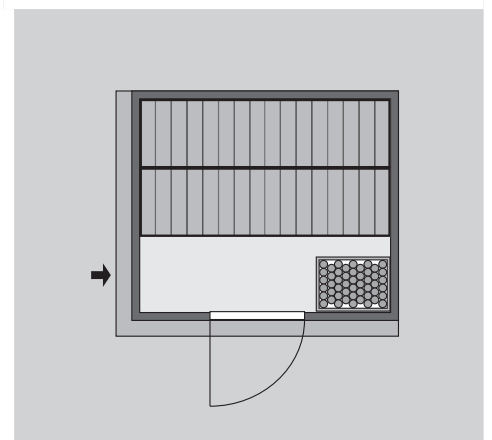

- 1 Dachkranz
- 1 LED-Strahlerset

10 cm Wand- und Deckenabstand beim Aufbau einhalten!
Aufbau mit und ohne Dachkranz möglich.
Spiegelbar!

Weiteres Zubehör finden Sie unter der Rubrik **Zubehör**.

Beachten Sie bitte die **Übersicht Zubehör**

Außenmaß	B 196 × T 170 × H 198 cm
Außenmaß (inkl Dachkranz)	B 210 × T 184 × H 202 cm
Innenmaß	B 181 × T 155 × H 193 cm
Umbauter Raum	5,6 m ³
Außenmaß Türflügel	B 65,6 × T 0,8 × H 175 cm
Durchgangsmaß	B 64 × H 173 cm
Lichtausschnitt Tür	B 64 × H 173 cm
Ofenschutzgitter	B 60 × T 51 × H 80 cm
Paketmaße Sauna	B 200 × T 125 × H 78 cm / 307 kg
Paketmaße Dachkranz	B 250 × T 29 × H 9 cm / 13,8 kg

Maße Dachkranzmodell

Maße Basismodell

Fenstereinbaupositionen

Ausführung

- Nordische Fichte, naturbelassen

Wand

- Vormontierte Wandelemente
- Fronten bestehen innen aus einer 42 mm starken, stabilen Rahmenkonstruktion mit Mineralwolldämmung. Die Außen- und Innenseiten der Fronten sind mit 12,5 mm Spezial-Softline-Fichte-Profilholz verkleidet (gesamt: 68mm).
- Rückwände bestehen innen aus einer 42 mm starken, stabilen Rahmenkonstruktion mit Mineralwolldämmung. Die Innenseite der Rückwände ist mit 12,5 mm Spezial-Softline-Fichte-Profilholz verkleidet und die Außenseite mit einer Platte verstärkt (gesamt: 57mm)

Dach

- Vormontierte Elemente
- Innen: Mineralwolldämmung mit 42 mm starken Rahmenkonstruktion
- Verkleidung: 12,5 mm Spezial-Softline-Fichte-Profilholz
- Außenseite: Verstärkung mit Platte

Tür

- Bronzierte Ganzglastür mit Massivholz-Türrahmen
- Einscheibensicherheitsglas
- Rechts und links anschlagbar