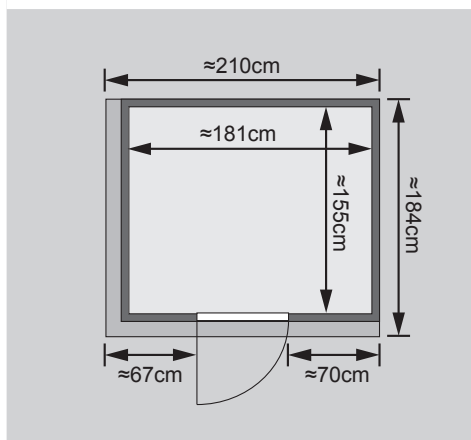

Maße Dachkranzmodell