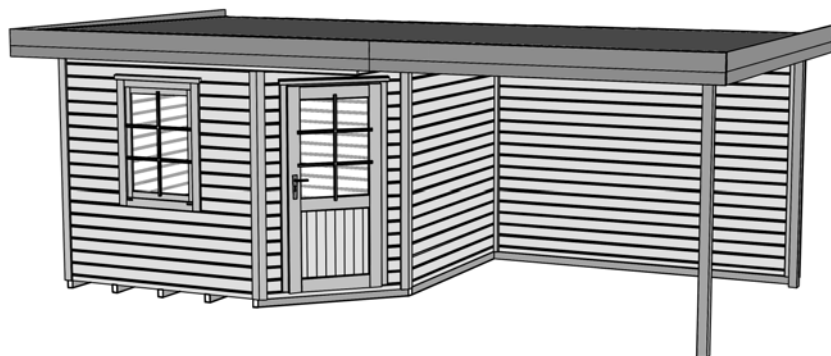

Massivholz - Gartenhaus

Art.-Nr.: 213.3030.45200, grau

Angaben in cm

Sockelmaß [cm]	Maß incl. Dachüberstand [cm]	Dachfläche [m ²]	FW-Höhe/RW-Höhe ab Fundament [cm]	Gesamthöhe ab Fundament [cm]	Grundfläche [m ²]	Rauminhalt [m ³]	Gewicht [kg]
601 x 298	646 x 338	21,80	232 / 226	237	17,90	40,90	982

Allgemeines

- ⇒Sämtliche Holzteile aus nordischem Fichtenholz
- ⇒innen mit Wetterschutzlasur Eiche hell behandelt
- ⇒aussen Wetterschutzlasur grau
- ⇒Deckleisten und Dachblende weiß
- ⇒Massivholzhaus mit Anbau

Fußboden

- ⇒Unterkonstruktion aus kesseldruckimprägnierten Bodenbalken
- ⇒19 mm starke Bodendielen mit Nut und Feder

Wandaufbau

- ⇒28 mm starke Blockbohlen mit Nut und Feder
- ⇒Variantenreiche Gestaltung durch nachträglichen Einbau von Fenstern und Türen möglich (Zusatzfenster und Türen als Zubehör erhältlich)

Tür

- ⇒1-flügl. Tür mit Zylinderschloß incl. 3 Schlüsseln
- ⇒Lichte Öffnung (Durchgangsmaß): 81 x 173 cm

Fenster

- ⇒1 einflügliges Fenster, 84 x 113cm mit Dreh-Kipp-Beschlag

Dach

- ⇒19mm starke Dachbretter auf stabilen Dachpfetten
- ⇒Dacheindeckung aus Bitumendachbelag