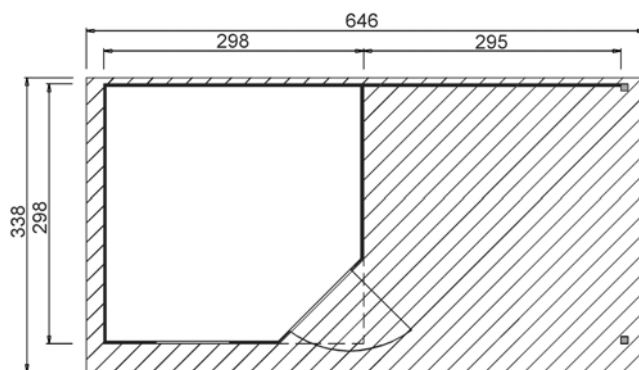

Massivholz - Gartenhaus

Art.-Nr.: 213.3030.45200, grau

Angaben in cm

Sockelmaß [cm]	Maß incl. Dachüberstand [cm]	Dachfläche [m ²]	FW-Höhe/RW-Höhe ab Fundament [cm]	Gesamthöhe ab Fundament [cm]	Grundfläche [m ²]	Rauminhalt [m ³]	Gewicht [kg]
601 x 298	646 x 338	21,80	232 / 226	237	17,90	40,90	982

Tür

- ⇒1-flügl. Tür mit Zylinderschloß incl. 3 Schlüsseln
- ⇒Lichte Öffnung (Durchgangsmaß): 81 x 173 cm

Fenster

- ⇒1 einflügliges Fenster, 84 x 113cm mit Dreh-Kipp-Beschlag

Dach

- ⇒19mm starke Dachbretter auf stabilen Dachpfetten
- ⇒Dacheindeckung aus Bitumendachbelag

Verpackung

- ⇒2 Pakete incl. Dachbelag, Montagematerial und übersichtlicher Montageanleitung
- ⇒Verpackungsmaße L/B/H: 297/120/80 cm; 340/120/50 cm