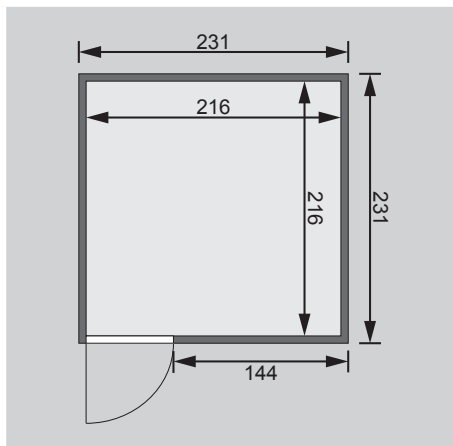

Maße Basismodell (in cm)

Festereinbaupositionen