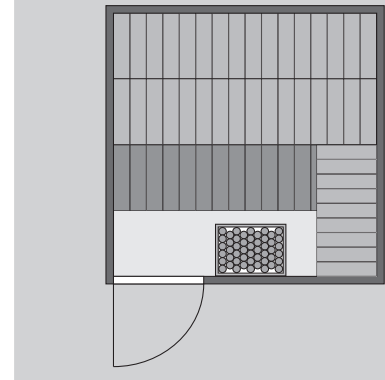

10 cm Wand- und Deckenabstand beim  
Aufbau einhalten!  
Spiegelbar!

Außenmaße mit Eckleisten	B 231 × T 231 × H 198 cm
Außenmaße (inkl Dachkranz)	-
Innenmaße	B 216 × T 216 × H 192 cm
Umbauter Raum	9 m <sup>3</sup>
Außenmaße Türflügel	B 65,6 × T 0,8 × H 175 cm
Durchgangsmaße	B 64 × H 173 cm
Lichtausschnitt Tür	B 64 × H 173 cm
Ofenschutzgitter	B 60 × T 51 × H 80 cm
Paketmaße Sauna	B 230 × T 122 × H 86 cm / 423 kg
Paketmaße Dachkranz	-

Maße Dachkranzmodell (in cm)

Maße Basismodell (in cm)

Festereinbaupositionen

Kein zusätzliches Fenster einbaubar!

### Wand

- Vormontierte Wandelemente
- Fronten bestehen innen aus einer 42 mm starken, stabilen Rahmenkonstruktion mit Mineralwolldämmung. Die Außen- und Innenseiten der Fronten sind mit 12,5 mm Spezial-Softline-Fichte-Profilholz verkleidet (gesamt: 68mm).
- Rückwände bestehen innen aus einer 42 mm starken, stabilen Rahmenkonstruktion mit Mineralwolldämmung. Die Innenseite der Rückwände ist mit 12,5 mm Spezial-Softline-Fichte-Profilholz verkleidet und die Außenseite mit einer Platte verstärkt (gesamt: 57mm)