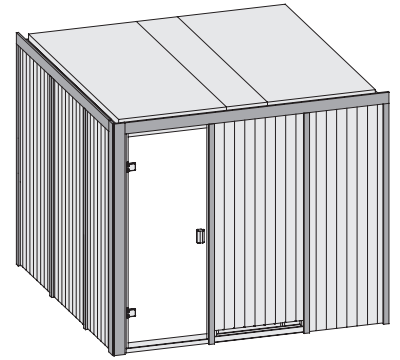

Produktinformation

68 mm Systemsauna

Lieferumfang

- 1 Satz Saunawände
- 1 Saunadach
- 1 Bronzierte Ganzglastür
- 3 Liegen
- 1 Kopfstütze
- 1 Ofenschutz
- Schrauben und Beschläge