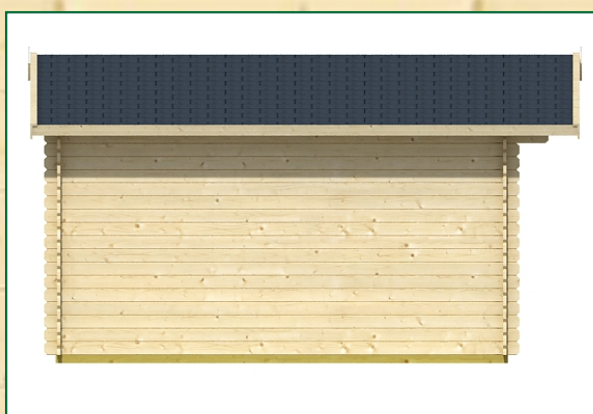

Cyprus 5 E

Art:282600

Cyprus 5 E

Art:282600

-  28 mm
-  390x390 cm
-  14.78
20.38
-  34.11
47.04
-  2565 mm
-  2052 mm
-  400 mm
-  200 mm
-  296 mm
296 mm
-  20.7 mm
-  2 mm
-  15 deg