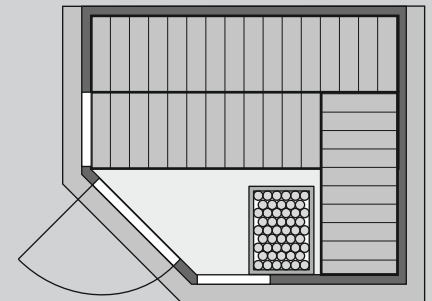

Sinai 3

40 mm Massivholzsauna

Produktinformation

Lieferumfang

- 1 Satz Saunawände
- 1 Saunadach
- 1 Bronzierte Ganzglastür
- 3 Liegen
- 1 Kopfstütze
- 1 Ofenschutz
- 2 Fenster
- Schrauben und Beschläge

Nur bei Dachkranzmodell

Außenmaß	B 236 × T 184 × H 209 cm
Außenmaß (inkl Dachkranz)	B 264 × T 198 × H 212 cm
Innenmaß	B 225 × T 173 × H 198 cm
Umbauter Raum	7,5 m ³
Außenmaß Türflügel	B 65,6 × T 0,8 × H 175 cm
Durchgangsmaß	B 64 × H 173 cm
Lichtausschnitt Tür	B 64 × H 173 cm
Fenster Außenmaß / Lichtausschnitt	B 58 × H 204 cm / B 42,5 × H 188,5 cm
Ofenschutzgitter	B 60 × T 51 × H 80 cm
Paketmaße Sauna	B 235 × T 120 × H 75 cm / 455 kg
Paketmaße Dachkranz	B 200 × T 23 × H 15 cm / 15,5 kg

Maße Dachkranzmodell

Maße Basismodell

Fenstereinbaupositionen

Kein zusätzliches Fenster einbaubar!

Ausführung

- Nordische Fichte, naturbelassen

Wand

- Wandelemente, vormontiert
- Werden durch Schrauben und Stecken miteinander verbunden
- 40 mm Massivholz

Dach

- Vormontierte Elemente
- Innen: Mineralwolldämmung mit 42 mm starken Rahmenkonstruktion
- Verkleidung: 12,5 mm Spezial-Softline-Fichte-Profilholz
- Außenseite: Verstärkung mit Platte

Tür

- Bronzierte Ganzglastür mit Massivholz-Türrahmen
- Einscheibensicherheitsglas
- Rechts und links anschlagbar
- Lackierter Türgriff im Karibu-Design
- Türbeschläge mittels Excenter justierbar für optimale Ausrichtung der Glasscheibe
- Magnetverschlusstechnik