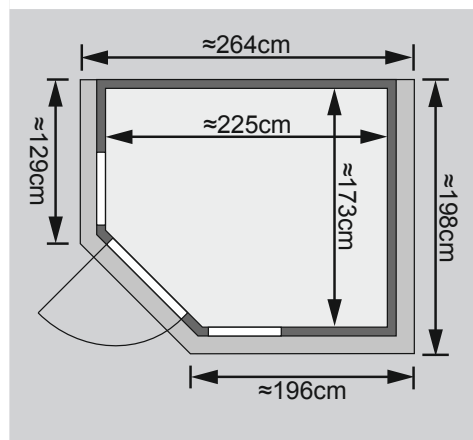

Maße Dachkranzmodell