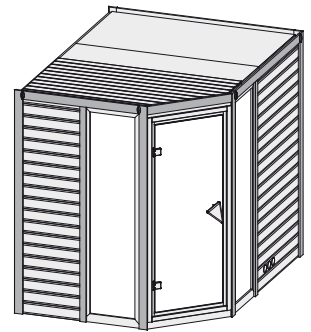

Sinai 3

40 mm Massivholzsauna

Produktinformation

Lieferumfang

- 1 Satz Saunawände
- 1 Saunadach
- 1 Bronzierte Ganzglastür
- 3 Liegen
- 1 Kopfstütze
- 1 Ofenschutz
- 2 Fenster
- Schrauben und Beschläge

Nur bei Dachkranzmodell

- 1 Dachkranz
- 1 LED-Strahlerset

Weiteres Zubehör finden Sie unter der Rubrik **Zubehör**.
Beachten Sie bitte die **Übersicht Zubehör**

10 cm Wand- und Deckenabstand beim Aufbau einhalten!
Aufbau mit und ohne Dachkranz möglich.
Spiegelbar!

Außenmaß	B 236 × T 184 × H 209 cm
Außenmaß (inkl Dachkranz)	B 264 × T 198 × H 212 cm
Innenmaß	B 225 × T 173 × H 198 cm
Umbauter Raum	7,5 m ³
Außenmaß Türflügel	B 65,6 × T 0,8 × H 175 cm
Durchgangsmaß	B 64 × H 173 cm
Lichtausschnitt Tür	B 64 × H 173 cm
Fenster Außenmaß / Lichtausschnitt	B 58 × H 204 cm / B 42,5 × H 188,5 cm
Ofenschutzgitter	B 60 × T 51 × H 80 cm
Paketmaße Sauna	B 235 × T 120 × H 75 cm / 455 kg
Paketmaße Dachkranz	B 200 × T 23 × H 15 cm / 15,5 kg

Dach

- Vormontierte Elemente
- Innen: Mineralwolldämmung mit 42 mm starken Rahmenkonstruktion
- Verkleidung: 12,5 mm Spezial-Softline-Fichte-Profilholz
- Außenseite: Verstärkung mit Platte

Tür

- Bronzierte Ganzglastür mit Massivholz-Türrahmen
- Einscheibensicherheitsglas
- Rechts und links anschlagbar
- Lackierter Türgriff im Karibu-Design
- Türbeschläge mittels Excenter justierbar für optimale Ausrichtung der Glasscheibe
- Magnetverschlusstechnik