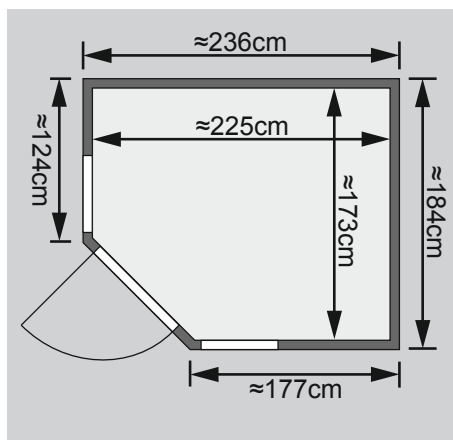

Maße Basismodell