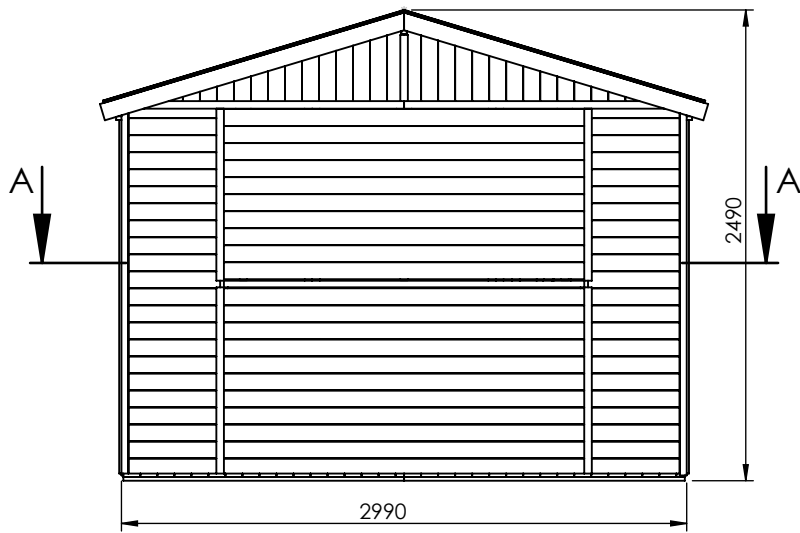

40.0136 MARKTSTAND-2 304x202

40.0136 MARKTSTAND-2 304x202

Ax6
3x35mm

Bx40
4x70mm

Cx22
4x50mm

Item	Dimension	QTY
1	1485x975	4
2	990x60	3
3	1970x973	4
4	1970x485	2
5	1945x485	1
6	1945x450	2
7	1945x450	2
8	1870x40	2
9	1870x973	1
10	1870x973	2
11	1946x40	1

40.0136 MARKTSTAND-2 304x202

Dx30
3x25mm

Ax20
3x35mm

E_{x2}

Item	Dimension	QTY
12	1150x90	6
13	1250x90	2
14	1946x120	1
15	1940x905	1
16	1870x718	1

Item	Dimension	QTY
17	L1650	50
18	3350x1000	3

40.0136 MARKTSTAND-2 304x202

Dx60
3x25mm

Item	Dimension	QTY
19	1870x38	2
20	1970x38	4
21	985x38	2
22	910x38	2
23	350x38	2
24	1660x38	8
25	1680x90	4
26	1930x38	2
27	1150x38	4