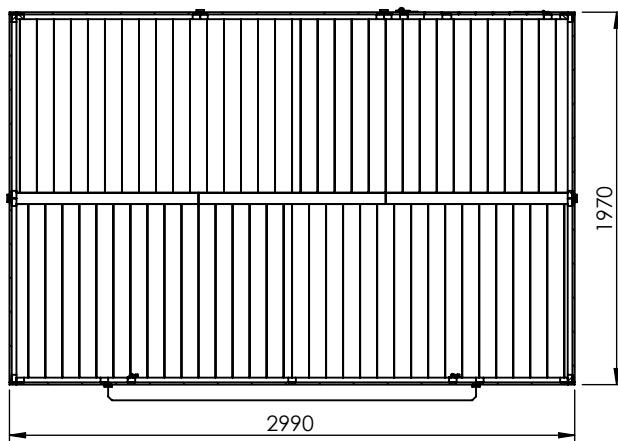

40.0136 MARKTSTAND-2 304x202

40.0136 MARKTSTAND-2 304x202

Ax6
3x35mm

Bx40
4x70mm

Cx22
4x50mm

Item	Dimension	QTY
1	1485x975	4
2	990x60	3
3	1970x973	4
4	1970x485	2
5	1945x485	1
6	1945x450	2
7	1945x450	2
8	1870x40	2
9	1870x973	1
10	1870x973	2
11	1946x40	1

40.0136 MARKTSTAND-2 304x202

Dx30
3x25mm

Ax20
3x35mm

E_{x2}

Item	Dimension	QTY
12	1150x90	6
13	1250x90	2
14	1946x120	1
15	1940x905	1
16	1870x718	1

Item	Dimension	QTY
17	L1650	50
18	3350x1000	3

40.0136 MARKTSTAND-2 304x202

Dx60
3x25mm

Item	Dimension	QTY
19	1870x38	2
20	1970x38	4
21	985x38	2
22	910x38	2
23	350x38	2
24	1660x38	8
25	1680x90	4
26	1930x38	2
27	1150x38	4