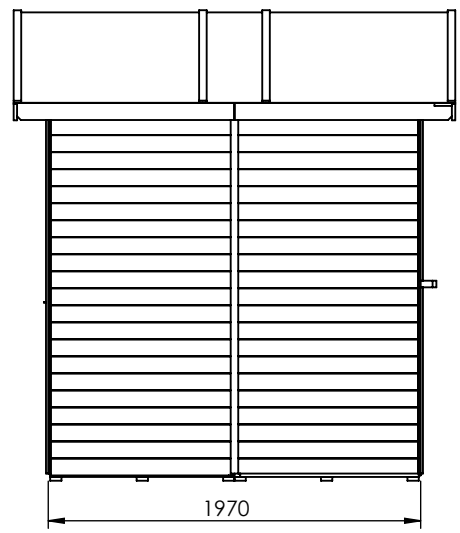

40.0136 MARKTSTAND-2 304x202

40.0136 MARKTSTAND-2 304x202

Ax6
3x35mm

Bx40
4x70mm

Cx22
4x50mm

Item	Dimension	QTY
1	1485x975	4
2	990x60	3
3	1970x973	4
4	1970x485	2
5	1945x485	1
6	1945x450	2
7	1945x450	2
8	1870x40	2
9	1870x973	1
10	1870x973	2
11	1946x40	1

40.0136 MARKTSTAND-2 304x202

Dx30
3x25mm

Ax20
3x35mm

E_{x2}

Item	Dimension	QTY
12	1150x90	6
13	1250x90	2
14	1946x120	1
15	1940x905	1
16	1870x718	1

Item	Dimension	QTY
17	L1650	50
18	3350x1000	3

40.0136 MARKTSTAND-2 304x202

Dx60
3x25mm

Item	Dimension	QTY
19	1870x38	2
20	1970x38	4
21	985x38	2
22	910x38	2
23	350x38	2
24	1660x38	8
25	1680x90	4
26	1930x38	2
27	1150x38	4