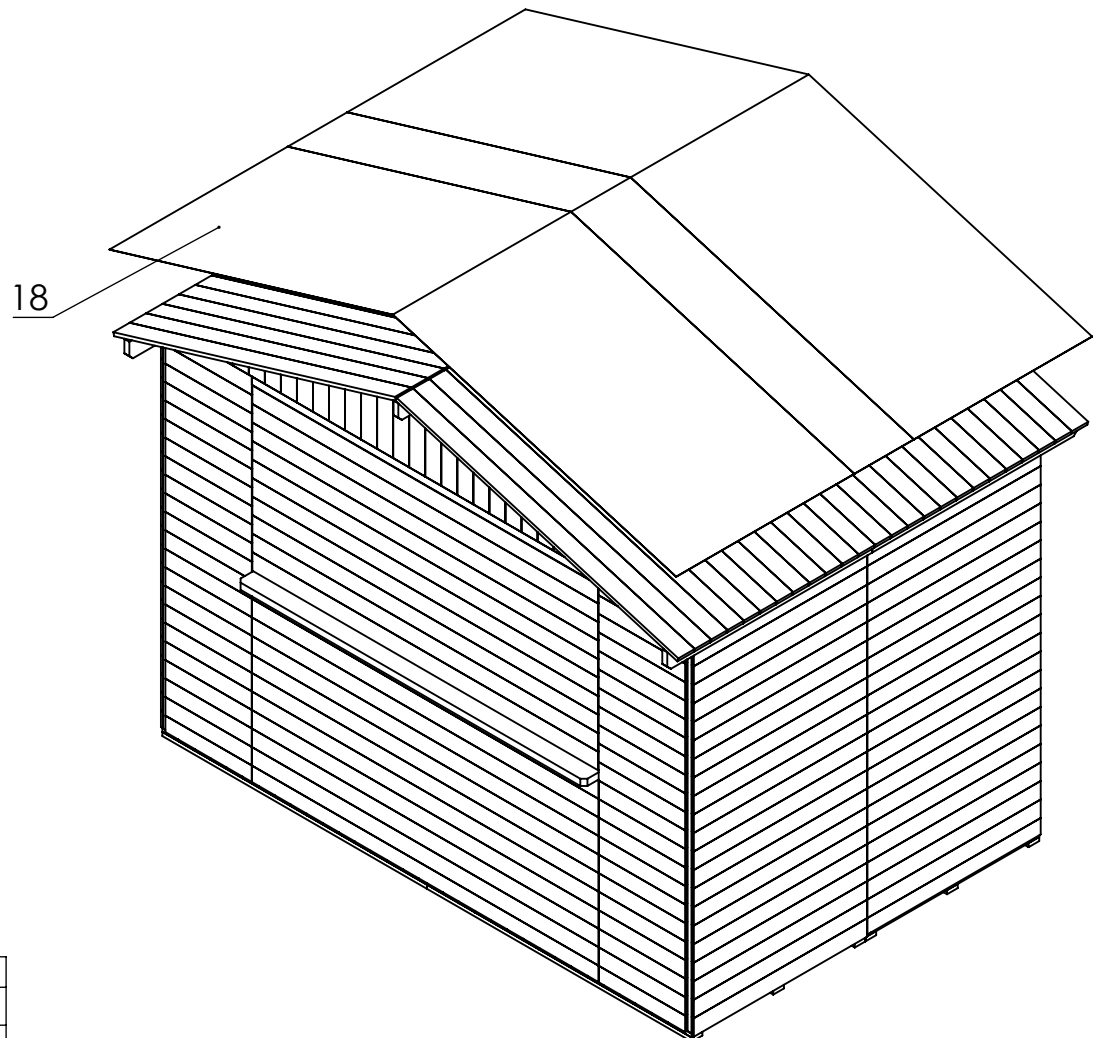

40.0136 MARKTSTAND-2 304x202

Dx30
3x25mm

Ax20
3x35mm

E_{x2}

Item	Dimension	QTY
12	1150x90	6
13	1250x90	2
14	1946x120	1
15	1940x905	1
16	1870x718	1

Item	Dimension	QTY
17	L1650	50
18	3350x1000	3

40.0136 MARKTSTAND-2 304x202

Dx60
3x25mm

Item	Dimension	QTY
19	1870x38	2
20	1970x38	4
21	985x38	2
22	910x38	2
23	350x38	2
24	1660x38	8
25	1680x90	4
26	1930x38	2
27	1150x38	4