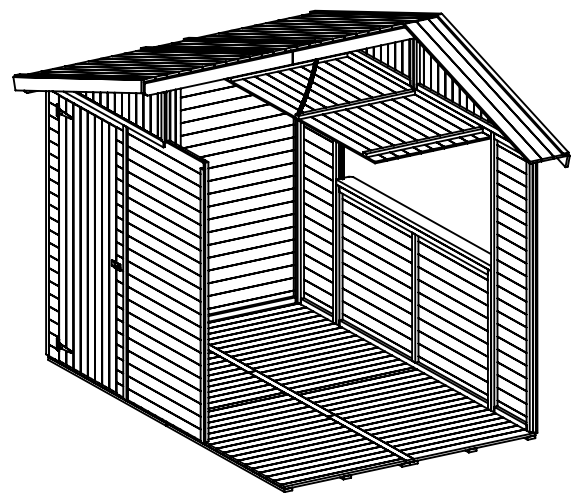

40.0136 MARKTSTAND-2 304x202

40.0136 MARKTSTAND-2 304x202

Ax6
3x35mm

Bx40
4x70mm

Cx22
4x50mm

Item	Dimension	QTY
1	1485x975	4
2	990x60	3
3	1970x973	4
4	1970x485	2
5	1945x485	1
6	1945x450	2
7	1945x450	2
8	1870x40	2
9	1870x973	1
10	1870x973	2
11	1946x40	1

40.0136 MARKTSTAND-2 304x202

Dx30
3x25mm

Ax20
3x35mm

E_{x2}

Item	Dimension	QTY
12	1150x90	6
13	1250x90	2
14	1946x120	1
15	1940x905	1
16	1870x718	1

Item	Dimension	QTY
17	L1650	50
18	3350x1000	3

40.0136 MARKTSTAND-2 304x202

Dx60
3x25mm

Item	Dimension	QTY
19	1870x38	2
20	1970x38	4
21	985x38	2
22	910x38	2
23	350x38	2
24	1660x38	8
25	1680x90	4
26	1930x38	2
27	1150x38	4