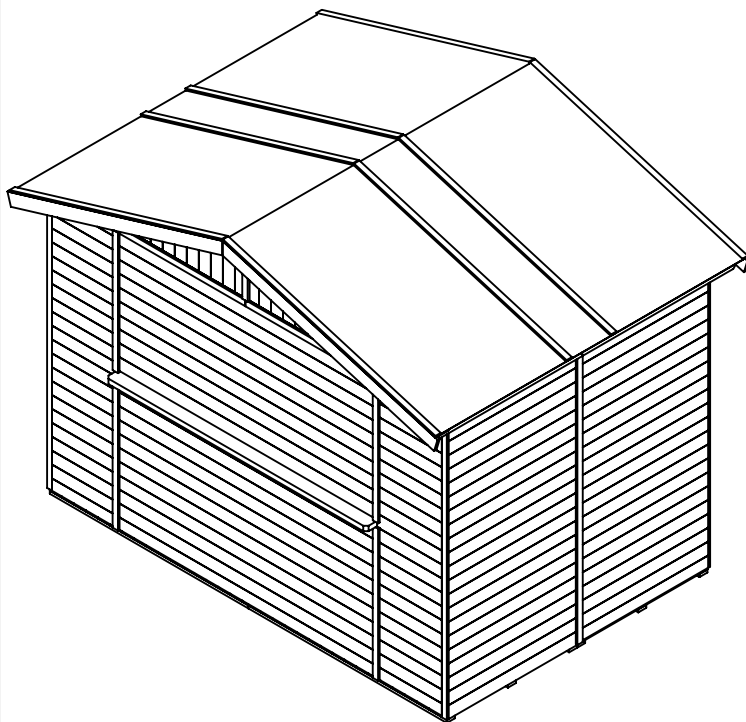

40.0136 MARKTSTAND-2 304x202

40.0136 MARKTSTAND-2 304x202

Ax6
3x35mm

Bx40
4x70mm

Cx22
4x50mm

Item	Dimension	QTY
1	1485x975	4
2	990x60	3
3	1970x973	4
4	1970x485	2
5	1945x485	1
6	1945x450	2
7	1945x450	2
8	1870x40	2
9	1870x973	1
10	1870x973	2
11	1946x40	1

40.0136 MARKTSTAND-2 304x202

Dx30
3x25mm

Ax20
3x35mm

E_{x2}

Item	Dimension	QTY
12	1150x90	6
13	1250x90	2
14	1946x120	1
15	1940x905	1
16	1870x718	1

Item	Dimension	QTY
17	L1650	50
18	3350x1000	3

40.0136 MARKTSTAND-2 304x202

Dx60
3x25mm

Item	Dimension	QTY
19	1870x38	2
20	1970x38	4
21	985x38	2
22	910x38	2
23	350x38	2
24	1660x38	8
25	1680x90	4
26	1930x38	2
27	1150x38	4