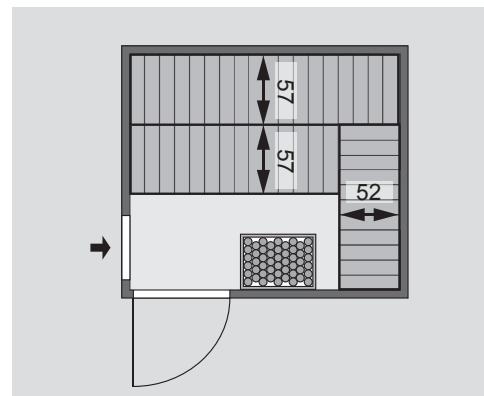

- Lieferumfang
- Wandelemente
- Saunadach
- Ganzglastür
- Ofenschutz
- 3 Liegen
- 1 Kopfstütze
- Schrauben und Beschläge

Außenmaße inkl Dachkranz	-
Außenmaße	B 231 × T 196 × H 198 cm
Innenmaße	B 216 × T 181 × H 192 cm
Umbauter Raum	7,3 m ³
Grundfläche	3,9 m ²
Tür Außenmaße	B 65,6 × T 0,8 × H 175 cm
Tür Durchgangsmaße	B 64 × H 173 cm
Tür Lichtausschnitt	B 64 × H 173 cm
Tür Öffnungsrichtung links	•
Tür Öffnungsrichtung rechts	•
Tür Ausführung	bronziert
Fenster Außenmaße	-
Fenster Lichtausschnitt	-
Fenster Ausführung	-
Liege 1	B 57 cm
Liege 2	B 57 cm
Liege 3	B 52 cm
Liege 4	-
Liegen max. Gewicht	250 kg
Ofenschutz	B 60 × T 51 × H 80 cm
Türposition in Front variabel	ja
Spiegelbar	ja
Paketmaße	L 225 × B 121,5 × H 88 cm / 300 kg

Dachkranzmodell (in cm)

Basismodell (in cm)

Fenstereinbaupositionen

- Wand**
- Vormontierte Elemente
 - Fronten: 42 mm Rahmenkonstruktion mit Mineralfüllwolle. Verkleidung aus 12,5 mm Spezial Softline Profilholz aus Fichte.
 - Rückwände: 42 mm Rahmenkonstruktion mit Mineralfüllwolle. Innenseite mit 12,5 mm Spezial Softline Profilholz aus Fichte verkleidet. Außenseite mit einer Platte verstärkt.
 - 10 cm Wand- und Deckenabstand einhalten!

- Saunadach**
- Vormontierte Elemente
 - 42 mm Rahmenkonstruktion mit Mineralfüllwolle
 - Innenseite: 12,5 mm Spezial

- Softline Profilholz aus Fichte**
- Außenseite: Verstärkung mit Platte

- Liegen**
- Vormontiert, Fichte Massivholz