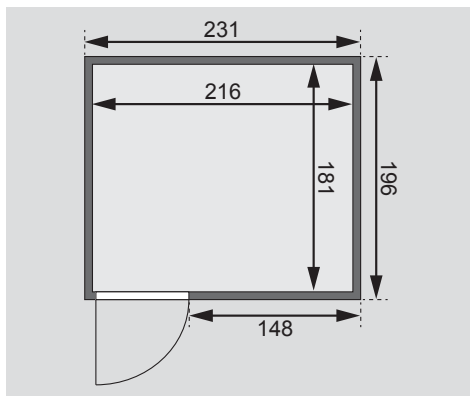

- Lieferumfang
- Wandelemente
- Saunadach
- Ganzglastür
- Ofenschutz
- 3 Liegen
- 1 Kopfstütze
- Schrauben und Beschläge

Außenmaße inkl Dachkranz	-
Außenmaße	B 231 × T 196 × H 198 cm
Innenmaße	B 216 × T 181 × H 192 cm
Umbauter Raum	7,3 m ³
Grundfläche	3,9 m ²
Tür Außenmaße	B 65,6 × T 0,8 × H 175 cm
Tür Durchgangsmaße	B 64 × H 173 cm
Tür Lichtausschnitt	B 64 × H 173 cm
Tür Öffnungsrichtung links	•
Tür Öffnungsrichtung rechts	•
Tür Ausführung	bronziert
Fenster Außenmaße	-
Fenster Lichtausschnitt	-
Fenster Ausführung	-
Liege 1	B 57 cm
Liege 2	B 57 cm
Liege 3	B 52 cm
Liege 4	-
Liegen max. Gewicht	250 kg
Ofenschutz	B 60 × T 51 × H 80 cm
Türposition in Front variabel	ja
Spiegelbar	ja
Paketmaße	L 225 × B 121,5 × H 88 cm / 300 kg

Dachkranzmodell (in cm)

Basismodell (in cm)

Fenstereinbaupositionen

- Wand**
- Vormontierte Elemente
 - Fronten: 42 mm Rahmenkonstruktion mit Mineralfüllwolle. Verkleidung aus 12,5 mm Spezial Softline Profilholz aus Fichte.
 - Rückwände: 42 mm Rahmenkonstruktion mit Mineralfüllwolle. Innenseite mit 12,5 mm Spezial Softline Profilholz aus Fichte verkleidet. Außenseite mit einer Platte verstärkt.
 - 10 cm Wand- und Deckenabstand einhalten!

- Saunadach**
- Vormontierte Elemente
 - 42 mm Rahmenkonstruktion mit Mineralfüllwolle
 - Innenseite: 12,5 mm Spezial

- Softline Profilholz aus Fichte**
- Außenseite: Verstärkung mit Platte

- Liegen**
- Vormontiert, Fichte Massivholz