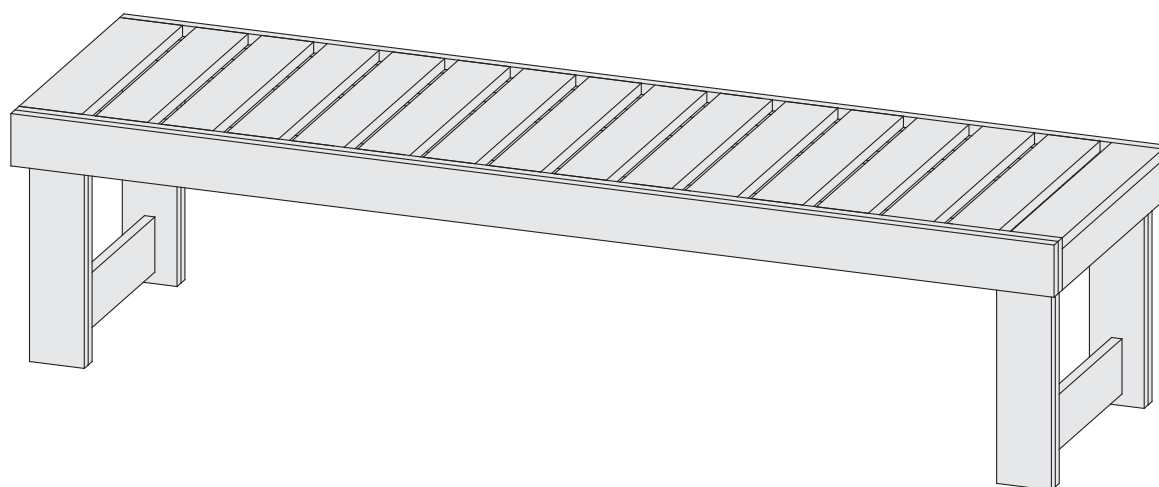

# 21748

 **Aufbauanleitung**

 **notice de montage**

 **Building Instructions**

 **montagehandleiding**

 **Instrucciones de construcción**

 **Istruzioni per il montaggio**

 **Service-Hotline: +49 421 38693 33**

21748

1 x B1 | 1810 x 90 x 18mm | ID 43758

2 x L2 | ID 30488

1 x L1

15 x | 4 x 35mm | ID 3687

01

02

03