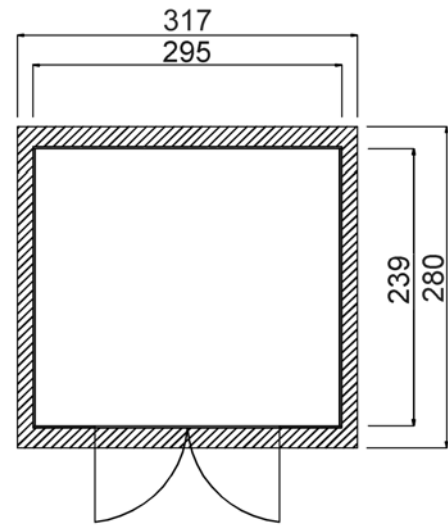

Massivholz – Gartenhaus

Art.-Nr.: 227.3024.15400

Angaben in cm

Sockelmaß [cm]	Maß incl. Dachüberstand [cm]	Innenmaß [cm]	Seitenwandhöhe ab Fundament [cm]	Gesamthöhe ab Fundament [cm]	Grundfläche [m ²]	Rauminhalt [m ³]	Gewicht [kg]
295 x 239	317 x 280	295 x 239	207	217	7,05	14,59	515

Wandaufbau

- ⇒21 mm starke Wandbohlen mit Nut und Feder
- ⇒Variantenreiche Gestaltung durch nachträglichen Einbau von Fenstern möglich

Tür

- ⇒Massive Doppeltür mit Zylinderschloß
- ⇒Durchgangsmaß: 165 x 173cm

Dach

- ⇒19mm starke Dachschalung auf stabiler Dachpfette , Vordach 20 cm
- ⇒Dacheindeckung aus Bitumendachbelag

Verpackung

- ⇒1 Paket inkl. Dachbelag, Montagematerial und übersichtlicher Montageanleitung
- ⇒Verpackungsmaße L/B/H: 295/120/55 cm