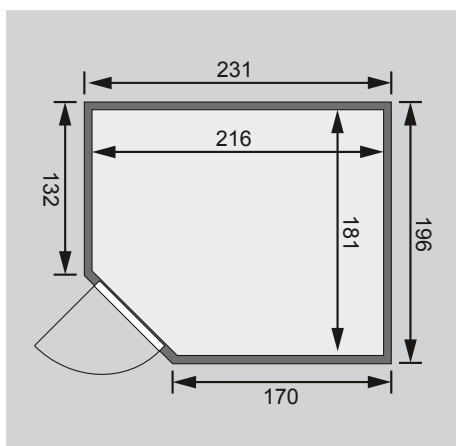

\* Weiteres Zubehör finden Sie unter der Rubrik **Zubehör**.  
 Beachten Sie bitte die **Übersicht Zubehör**

10 cm Wand- und Deckenabstand beim Aufbau einhalten!  
 Aufbau mit und ohne Dachkranz möglich.  
 Spiegelbar!

Außenmaße mit Eckleisten	B 231 × T 196 × H 198 cm
Außenmaße (inkl Dachkranz)	B 245 × T 210 × H 202 cm
Innenmaße	B 216 × T 181 × H 192 cm
Umbauter Raum	7,4 m <sup>3</sup>
Außenmaße Türflügel	B 65,6 × T 0,8 × H 175 cm
Durchgangsmaße	B 64 × H 173 cm
Lichtausschnitt Tür	B 64 × H 173 cm
Ofenschutzgitter	B 60 × T 51 × H 80 cm
Paketmaße Sauna	B 225 × T 125 × H 95 cm / 354 kg
Paketmaße Dachkranz	B 177 × T 15 × H 14 cm / 18 kg

Maße Dachkranzmodell (in cm)

Maße Basismodell (in cm)

Fenstereinbaupositionen