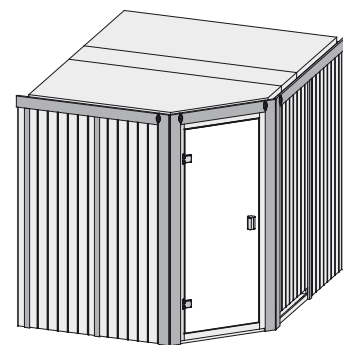

Horna

68 mm Systemsauna

Produktinformation

Lieferumfang
1 Satz Saunawände
1 Saunadach
1 Bronzierte Ganzglastür
3 Liegen
1 Kopfstütze
1 Ofenschutz
Schrauben und Beschläge

Nur bei Dachkranzmodell
1 Dachkranz
1 LED-Strahlerset

* Weiteres Zubehör finden Sie unter der Rubrik **Zubehör**.
Beachten Sie bitte die **Übersicht Zubehör**

10 cm Wand- und Deckenabstand beim Aufbau einhalten!
Aufbau mit und ohne Dachkranz möglich.
Spiegelbar!

Außenmaße mit Eckleisten	B 231 × T 196 × H 198 cm
Außenmaße (inkl Dachkranz)	B 245 × T 210 × H 202 cm
Innenmaße	B 216 × T 181 × H 192 cm
Umbauter Raum	7,4 m³
Außenmaße Türflügel	B 65,6 × T 0,8 × H 175 cm
Durchgangsmaße	B 64 × H 173 cm
Lichtausschnitt Tür	B 64 × H 173 cm
Ofenschutzgitter	B 60 × T 51 × H 80 cm
Paketmaße Sauna	B 225 × T 125 × H 95 cm / 354 kg
Paketmaße Dachkranz	B 177 × T 15 × H 14 cm / 18 kg