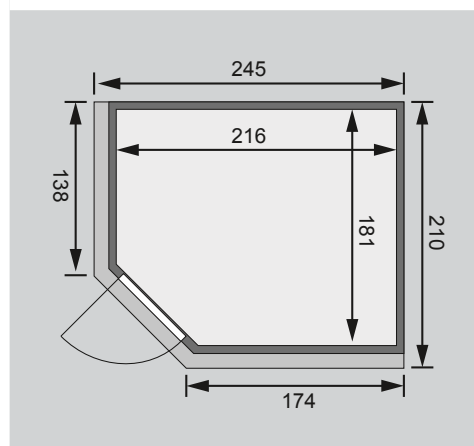

\* Weiteres Zubehör finden Sie unter der Rubrik **Zubehör**.  
 Beachten Sie bitte die **Übersicht Zubehör**

10 cm Wand- und Deckenabstand beim Aufbau einhalten!  
 Aufbau mit und ohne Dachkranz möglich.  
 Spiegelbar!

Außenmaße mit Eckleisten	B 231 × T 196 × H 198 cm
Außenmaße (inkl Dachkranz)	B 245 × T 210 × H 202 cm
Innenmaße	B 216 × T 181 × H 192 cm
Umbauter Raum	7,4 m <sup>3</sup>
Außenmaße Türflügel	B 65,6 × T 0,8 × H 175 cm
Durchgangsmaße	B 64 × H 173 cm
Lichtausschnitt Tür	B 64 × H 173 cm
Ofenschutzgitter	B 60 × T 51 × H 80 cm
Paketmaße Sauna	B 225 × T 125 × H 95 cm / 354 kg
Paketmaße Dachkranz	B 177 × T 15 × H 14 cm / 18 kg

Maße Dachkranzmodell (in cm)

Maße Basismodell (in cm)

Fenstereinbaupositionen