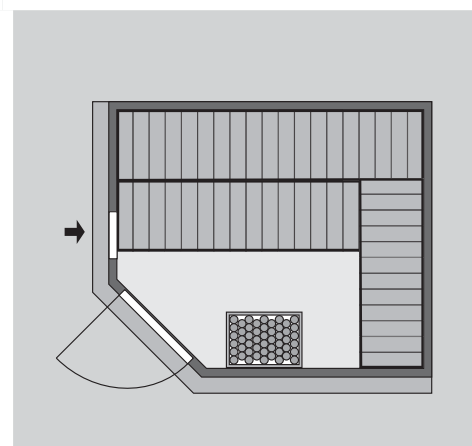

Fenstereinbaupositionen

Ausführung

- Nordische Fichte, naturbelassen
- Wand
  - Vormontierte Wandelemente
  - Fronten bestehen innen aus einer 42 mm starken, stabilen Rahmenkonstruktion mit Mineralwolldämmung. Die Außen- und Innenseiten der Fronten sind mit 12,5 mm Spezial-Softline-Fichte-Profilholz verkleidet (gesamt: 68mm).
  - Rückwände bestehen innen aus einer 42 mm starken, stabilen Rahmenkonstruktion mit Mineralwolldämmung. Die Innenseite der Rückwände ist mit 12,5 mm Spezial-Softline-Fichte-Profilholz verkleidet und die Außenseite mit einer Platte verstärkt (gesamt: 57mm)
- Dach
  - Vormontierte Elemente
  - Innen: Mineralwolldämmung mit 42 mm starken Rahmenkonstruktion
  - Verkleidung: 12,5 mm Spezial-Softline-Fichte-Profilholz
  - Außenseite: Verstärkung mit Platte

Tür

- Bronzierte Ganzglastür mit Massivholz-Türrahmen
- Einscheibensicherheitsglas
- Rechts und links anschlagbar; Magnetverschlusstechnik
- Lackierter Türgriff
- Beschläge mit Excenter für optimale Ausrichtung der Glasscheibe
- Liegen
  - Vormontiert
  - 2 Liegen ca 57 cm breit, 1 Querliege ca 52 cm breit
  - Liegeflächen aus Fichte-Massivholz
  - Bis 250 kg belastbar
  - 1 Kopfstütze aus Massivholz, vormontiert
- Ofenschutz
  - Nordische Fichte, Massivholz
- Nur bei Dachkranzmodell
  - Dachkranz aus Fichte Massivholz inkl LED-Strahlerset
  - Inkl Kabel und 3 Strahler á 7,5 Watt
  - Strahlerposition im Kranz frei wählbar