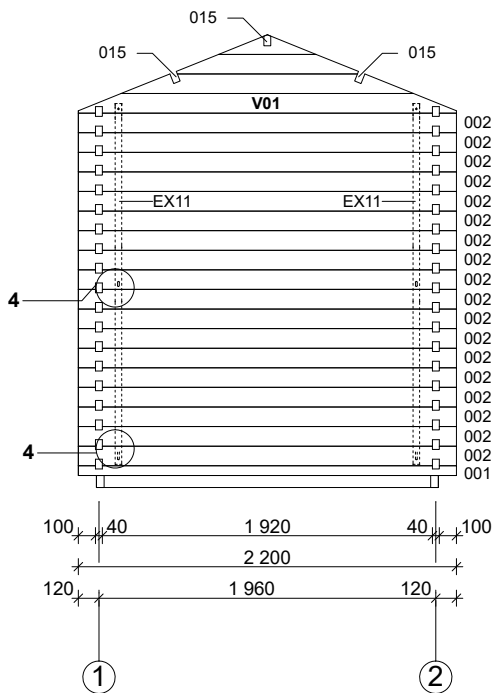

Techn. Data / Daten: Sauna Niklas

Log length (W x D) / Bohlenaußenmaß (B x T): 220 x 220 cm

Wall size(outside) / Wandaußenmaß: 200 x 200 cm

Log thickness / Bohlenstärke: 40 mm

Note: All dimensions are approximate ! / Achtung : Alle angegebenen Maße sind ca. - Maße !

Sauna Niklas 40 mm / 220 x 220 cm

Sauna Niklas 40 mm / 220 x 220 cm - A; B

Sauna Niklas 40 mm / 220 x 220 cm

Sauna set

Sauna Niklas 40 mm / 220 x 220 cm

Nr		 mm	 mm	 x
001			2200	2
002			2200	44
003			950	17
004			400	26
005			1030	9
006			2500	2
007			--	--
008			--	--
009			--	--
010			--	--
011			--	--
012			--	--
V01				2200

Sauna Niklas 40 mm / 220 x 220 cm

Nr		 mm	 mm	 x
013			3300	1+1
014			--	--
015			3300	3(2+1)
016			--	--
017			--	--
018			--	--
019			--	--
FU01	Foundation beams / Fundament	45 x 70	3045	2
FU02			1900	7
FU03			--	--
FU04		45 x 57	1900	2
FU05			--	--
GU	Gutter / Rinne 		2000	1

Sauna Niklas 40 mm / 220 x 220 cm

Nr		 mm	 mm	 x
EX17	Sauna set 		1910	1
EX18	Screws / Schrauben 4,0 x 40 ;4,0 x 50 ; 5,0 x 70 ; 5,0 x 100		80/450/40/30	
EX19	Nails / Nägel 1,4 x 35		50	
EX20	Roofing felt nails / Dachpappnägel 3,0 x 15		--	
EX21	M 8 x 70, Nut , Washer / Schloßschrauben Mutter, Scheibe			12
EX22	Door / Einzeltür 840 x 1890 mm / 40 mm tempered Bronz / vorgespanntem / R			1
EX23	Sauna door / Saunatür 690 x 1955 mm (28 mm LP), Pr. / 40 mm - R			--
EX24	Window / Einzelfenster 765 x 990 mm - 40 mm tempered / vorgespanntem / Bronz			1
EX25	Hit block / Schlaghölzer	40x114		