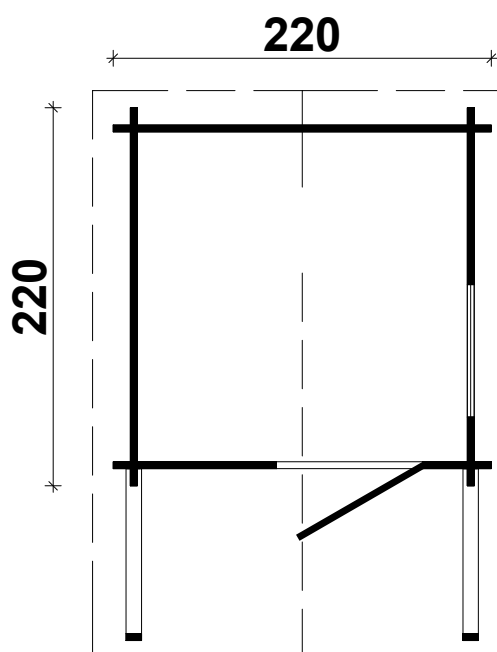

Techn. Data / Daten: Sauna Niklas

Log length (W x D) / Bohlenaußenmaß (B x T): 220 x 220 cm

Wall size(outside) / Wandaußenmaß: 200 x 200 cm

Log thickness / Bohlenstärke: 40 mm

Note: All dimensions are approximate ! / Achtung : Alle angegebenen Maße sind ca. - Maße !

Sauna Niklas 40 mm / 220 x 220 cm

Sauna Niklas 40 mm / 220 x 220 cm - A; B

Sauna Niklas 40 mm / 220 x 220 cm

Sauna set

Sauna Niklas 40 mm / 220 x 220 cm

Nr		 mm	 mm	 x
001			2200	2
002			2200	44
003			950	17
004			400	26
005			1030	9
006			2500	2
007			--	--
008			--	--
009			--	--
010			--	--
011			--	--
012			--	--
V01				2200

Sauna Niklas 40 mm / 220 x 220 cm

Nr		 mm	 mm	 x
013			3300	1+1
014			--	--
015			3300	3(2+1)
016			--	--
017			--	--
018			--	--
019			--	--
FU01	Foundation beams / Fundament	45 x 70	3045	2
FU02			1900	7
FU03			--	--
FU04		45 x 57	1900	2
FU05			--	--
GU	Gutter / Rinne 		2000	1

Sauna Niklas 40 mm / 220 x 220 cm

Nr		 mm	 mm	 x
EX17	Sauna set 		1910	1
EX18	Screws / Schrauben 4,0 x 40 ;4,0 x 50 ; 5,0 x 70 ; 5,0 x 100		80/450/40/30	
EX19	Nails / Nägel 1,4 x 35		50	
EX20	Roofing felt nails / Dachpappnägel 3,0 x 15		--	
EX21	M 8 x 70, Nut , Washer / Schloßschrauben Mutter, Scheibe			12
EX22	Door / Einzeltür 840 x 1890 mm / 40 mm tempered Bronz / vorgespanntem / R			1
EX23	Sauna door / Saunatür 690 x 1955 mm (28 mm LP), Pr. / 40 mm - R			--
EX24	Window / Einzelfenster 765 x 990 mm - 40 mm tempered / vorgespanntem / Bronz			1
EX25	Hit block / Schlaghölzer	40x114		