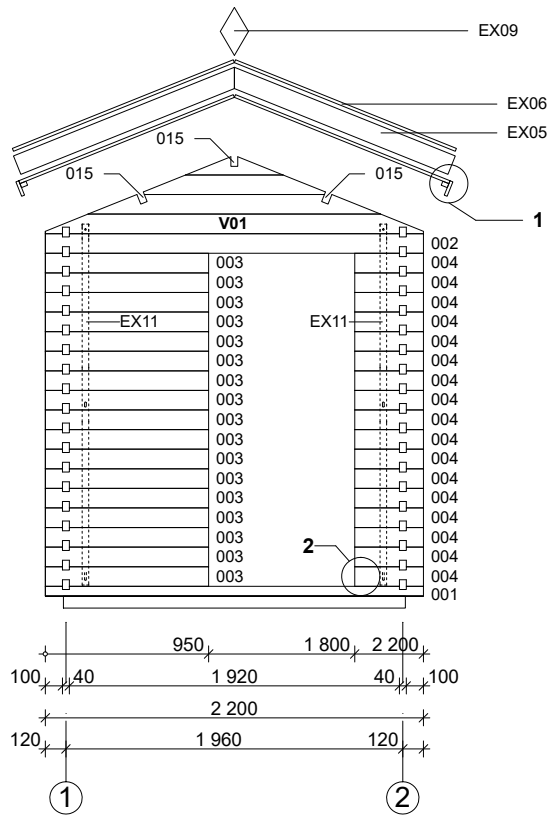

Techn. Data / Daten: Sauna Niklas

Log length (W x D) / Bohlenaußenmaß (B x T): 220 x 220 cm

Wall size(outside) / Wandaußenmaß: 200 x 200 cm

Log thickness / Bohlenstärke: 40 mm

Note: All dimensions are approximate ! / Achtung : Alle angegebenen Maße sind ca. - Maße !

Sauna Niklas 40 mm / 220 x 220 cm

Sauna Niklas 40 mm / 220 x 220 cm - A; B

Sauna Niklas 40 mm / 220 x 220 cm

Sauna set

Sauna Niklas 40 mm / 220 x 220 cm

Nr		 mm	 mm	 x
001			2200	2
002			2200	44
003			950	17
004			400	26
005			1030	9
006			2500	2
007			--	--
008			--	--
009			--	--
010			--	--
011			--	--
012			--	--
V01				2200

Sauna Niklas 40 mm / 220 x 220 cm

Nr		 mm	 mm	 x
EX17	Sauna set 		1910	1
EX18	Screws / Schrauben 4,0 x 40 ;4,0 x 50 ; 5,0 x 70 ; 5,0 x 100		80/450/40/30	
EX19	Nails / Nägel 1,4 x 35		50	
EX20	Roofing felt nails / Dachpappnägel 3,0 x 15		--	
EX21	M 8 x 70, Nut , Washer / Schloßschrauben Mutter, Scheibe			12
EX22	Door / Einzeltür 840 x 1890 mm / 40 mm tempered Bronz / vorgespanntem / R			1
EX23	Sauna door / Saunatür 690 x 1955 mm (28 mm LP), Pr. / 40 mm - R			--
EX24	Window / Einzelfenster 765 x 990 mm - 40 mm tempered / vorgespanntem / Bronz			1
EX25	Hit block / Schlaghölzer	40x114		