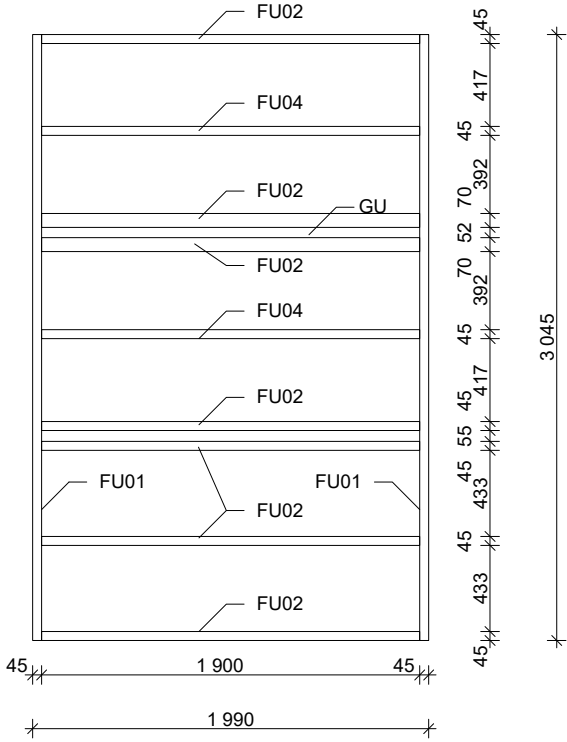

Techn. Data / Daten: Sauna Niklas

Log length (W x D) / Bohlenaußenmaß (B x T): 220 x 220 cm

Wall size(outside) / Wandaußenmaß: 200 x 200 cm

Log thickness / Bohlenstärke: 40 mm

Note: All dimensions are approximate ! / Achtung : Alle angegebenen Maße sind ca. - Maße !

Sauna Niklas 40 mm / 220 x 220 cm

Sauna Niklas 40 mm / 220 x 220 cm - A; B

Sauna Niklas 40 mm / 220 x 220 cm

Sauna set

Sauna Niklas 40 mm / 220 x 220 cm

Nr		 mm	 mm	 x
001			2200	2
002			2200	44
003			950	17
004			400	26
005			1030	9
006			2500	2
007			--	--
008			--	--
009			--	--
010			--	--
011			--	--
012			--	--
V01				2200

Sauna Niklas 40 mm / 220 x 220 cm

Nr		 mm	 mm	 x
013			3300	1+1
014			--	--
015			3300	3(2+1)
016			--	--
017			--	--
018			--	--
019			--	--
FU01	Foundation beams / Fundament	45 x 70	3045	2
FU02			1900	7
FU03			--	--
FU04		45 x 57	1900	2
FU05			--	--
GU	Gutter / Rinne 		2000	1

Sauna Niklas 40 mm / 220 x 220 cm

Nr		 mm	 mm	 x
EX17	Sauna set 		1910	1
EX18	Screws / Schrauben 4,0 x 40 ;4,0 x 50 ; 5,0 x 70 ; 5,0 x 100		80/450/40/30	
EX19	Nails / Nägel 1,4 x 35		50	
EX20	Roofing felt nails / Dachpappnägel 3,0 x 15		--	
EX21	M 8 x 70, Nut , Washer / Schloßschrauben Mutter, Scheibe			12
EX22	Door / Einzeltür 840 x 1890 mm / 40 mm tempered Bronz / vorgespanntem / R			1
EX23	Sauna door / Saunatür 690 x 1955 mm (28 mm LP), Pr. / 40 mm - R			--
EX24	Window / Einzelfenster 765 x 990 mm - 40 mm tempered / vorgespanntem / Bronz			1
EX25	Hit block / Schlaghölzer	40x114		