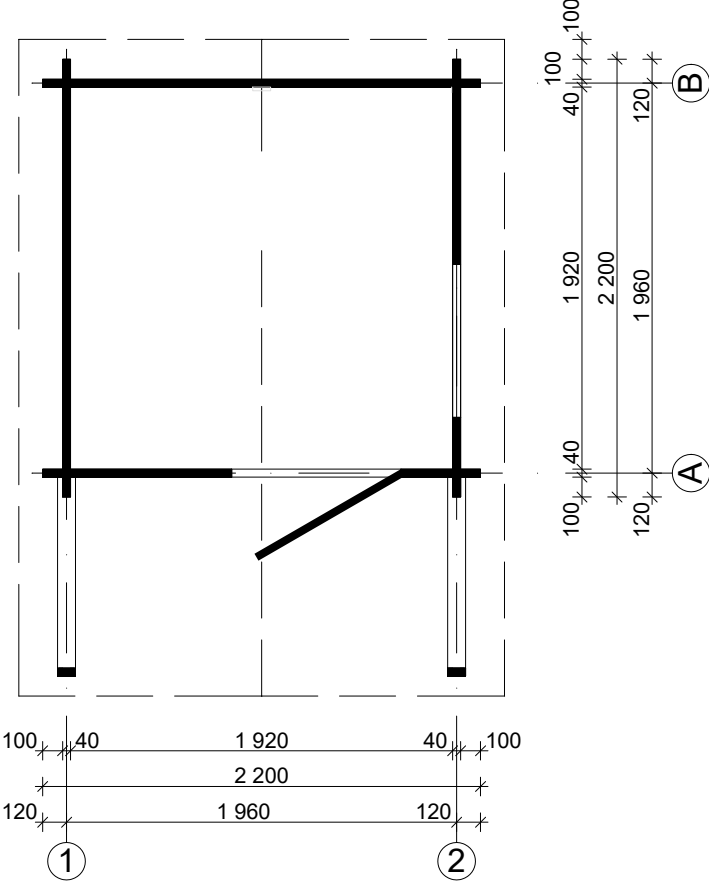

Techn. Data / Daten: Sauna Niklas

Log length (W x D) / Bohlenaußenmaß (B x T): 220 x 220 cm

Wall size(outside) / Wandaußenmaß: 200 x 200 cm

Log thickness / Bohlenstärke: 40 mm

Note: All dimensions are approximate ! / Achtung : Alle angegebenen Maße sind ca. - Maße !

Sauna Niklas 40 mm / 220 x 220 cm

Sauna Niklas 40 mm / 220 x 220 cm - A; B

Sauna Niklas 40 mm / 220 x 220 cm

Sauna set

Sauna Niklas 40 mm / 220 x 220 cm

Nr		 mm	 mm	 x
001			2200	2
002			2200	44
003			950	17
004			400	26
005			1030	9
006			2500	2
007			--	--
008			--	--
009			--	--
010			--	--
011			--	--
012			--	--
V01				2200

Sauna Niklas 40 mm / 220 x 220 cm

Nr		 mm	 mm	 x
013			3300	1+1
014			--	--
015			3300	3(2+1)
016			--	--
017			--	--
018			--	--
019			--	--
FU01	Foundation beams / Fundament	45 x 70	3045	2
FU02			1900	7
FU03			--	--
FU04		45 x 57	1900	2
FU05			--	--
GU	Gutter / Rinne 		2000	1

Sauna Niklas 40 mm / 220 x 220 cm

Nr		 mm	 mm	 x
EX17	Sauna set 		1910	1
EX18	Screws / Schrauben 4,0 x 40 ;4,0 x 50 ; 5,0 x 70 ; 5,0 x 100		80/450/40/30	
EX19	Nails / Nägel 1,4 x 35		50	
EX20	Roofing felt nails / Dachpappnägel 3,0 x 15		--	
EX21	M 8 x 70, Nut , Washer / Schloßschrauben Mutter, Scheibe			12
EX22	Door / Einzeltür 840 x 1890 mm / 40 mm tempered Bronz / vorgespanntem / R			1
EX23	Sauna door / Saunatür 690 x 1955 mm (28 mm LP), Pr. / 40 mm - R			--
EX24	Window / Einzelfenster 765 x 990 mm - 40 mm tempered / vorgespanntem / Bronz			1
EX25	Hit block / Schlaghölzer	40x114		