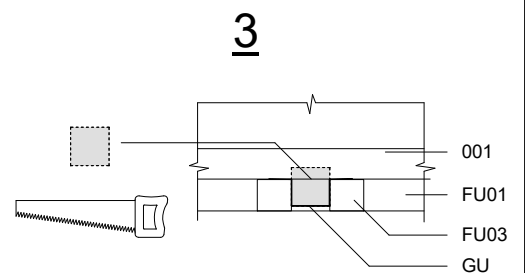

Techn. Data / Daten: Sauna Niklas

Log length (W x D) / Bohlenaußenmaß (B x T): 220 x 220 cm

Wall size(outside) / Wandaußenmaß: 200 x 200 cm

Log thickness / Bohlenstärke: 40 mm

Note: All dimensions are approximate ! / Achtung : Alle angegebenen Maße sind ca. - Maße !

Sauna Niklas 40 mm / 220 x 220 cm

Sauna Niklas 40 mm / 220 x 220 cm - A; B

Sauna Niklas 40 mm / 220 x 220 cm

Sauna set

Sauna Niklas 40 mm / 220 x 220 cm

Nr		 mm	 mm	 x
001			2200	2
002			2200	44
003			950	17
004			400	26
005			1030	9
006			2500	2
007			--	--
008			--	--
009			--	--
010			--	--
011			--	--
012			--	--
V01				2200

Sauna Niklas 40 mm / 220 x 220 cm

Nr		 mm	 mm	 x
EX17	Sauna set 		1910	1
EX18	Screws / Schrauben 4,0 x 40 ;4,0 x 50 ; 5,0 x 70 ; 5,0 x 100		80/450/40/30	
EX19	Nails / Nägel 1,4 x 35		50	
EX20	Roofing felt nails / Dachpappnägel 3,0 x 15		--	
EX21	M 8 x 70, Nut , Washer / Schloßschrauben Mutter, Scheibe			12
EX22	Door / Einzeltür 840 x 1890 mm / 40 mm tempered Bronz / vorgespanntem / R			1
EX23	Sauna door / Saunatür 690 x 1955 mm (28 mm LP), Pr. / 40 mm - R			--
EX24	Window / Einzelfenster 765 x 990 mm - 40 mm tempered / vorgespanntem / Bronz			1
EX25	Hit block / Schlaghölzer	40x114		