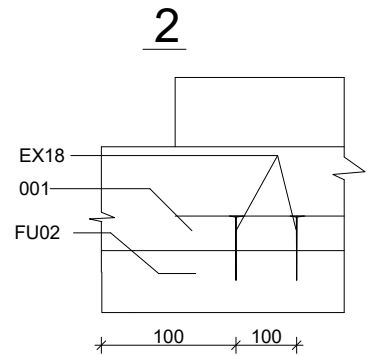

Techn. Data / Daten: Sauna Niklas

Log length (W x D) / Bohlenaußenmaß (B x T): 220 x 220 cm

Wall size(outside) / Wandaußenmaß: 200 x 200 cm

Log thickness / Bohlenstärke: 40 mm

Note: All dimensions are approximate ! / Achtung : Alle angegebenen Maße sind ca. - Maße !

Sauna Niklas 40 mm / 220 x 220 cm

Sauna Niklas 40 mm / 220 x 220 cm - A; B

Sauna Niklas 40 mm / 220 x 220 cm

Sauna set

Sauna Niklas 40 mm / 220 x 220 cm

Nr		 mm	 mm	 x
001			2200	2
002			2200	44
003			950	17
004			400	26
005			1030	9
006			2500	2
007			--	--
008			--	--
009			--	--
010			--	--
011			--	--
012			--	--
V01				2200