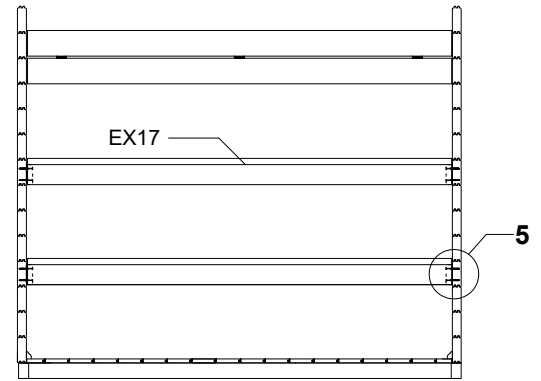

Techn. Data / Daten: Sauna Niklas

Log length (W x D) / Bohlenaußenmaß (B x T): 220 x 220 cm

Wall size(outside) / Wandaußenmaß: 200 x 200 cm

Log thickness / Bohlenstärke: 40 mm

Note: All dimensions are approximate ! / Achtung : Alle angegebenen Maße sind ca. - Maße !

Sauna Niklas 40 mm / 220 x 220 cm

Sauna Niklas 40 mm / 220 x 220 cm - A; B

Sauna Niklas 40 mm / 220 x 220 cm

Sauna set

Sauna Niklas 40 mm / 220 x 220 cm

Nr		 mm	 mm	 x
001			2200	2
002			2200	44
003			950	17
004			400	26
005			1030	9
006			2500	2
007			--	--
008			--	--
009			--	--
010			--	--
011			--	--
012			--	--
V01				2200

Sauna Niklas 40 mm / 220 x 220 cm

Nr		 mm	 mm	 x
013			3300	1+1
014			--	--
015			3300	3(2+1)
016			--	--
017			--	--
018			--	--
019			--	--
FU01	Foundation beams / Fundament	45 x 70	3045	2
FU02			1900	7
FU03			--	--
FU04		45 x 57	1900	2
FU05			--	--
GU	Gutter / Rinne 		2000	1

Sauna Niklas 40 mm / 220 x 220 cm

Nr		 mm	 mm	 x
EX17	Sauna set 		1910	1
EX18	Screws / Schrauben 4,0 x 40 ;4,0 x 50 ; 5,0 x 70 ; 5,0 x 100		80/450/40/30	
EX19	Nails / Nägel 1,4 x 35		50	
EX20	Roofing felt nails / Dachpappnägel 3,0 x 15		--	
EX21	M 8 x 70, Nut , Washer / Schloßschrauben Mutter, Scheibe			12
EX22	Door / Einzeltür 840 x 1890 mm / 40 mm tempered Bronz / vorgespanntem / R			1
EX23	Sauna door / Saunatür 690 x 1955 mm (28 mm LP), Pr. / 40 mm - R			--
EX24	Window / Einzelfenster 765 x 990 mm - 40 mm tempered / vorgespanntem / Bronz			1
EX25	Hit block / Schlaghölzer	40x114		