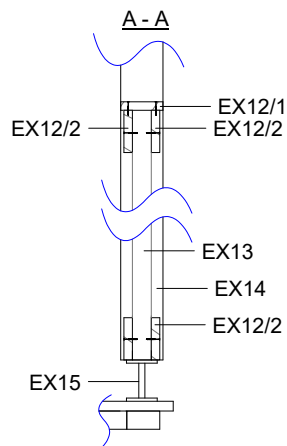

Techn. Data / Daten: Sauna Niklas

Log length (W x D) / Bohlenaußenmaß (B x T): 220 x 220 cm

Wall size(outside) / Wandaußenmaß: 200 x 200 cm

Log thickness / Bohlenstärke: 40 mm

Note: All dimensions are approximate ! / Achtung : Alle angegebenen Maße sind ca. - Maße !

Sauna Niklas 40 mm / 220 x 220 cm

Sauna Niklas 40 mm / 220 x 220 cm - A; B

Sauna Niklas 40 mm / 220 x 220 cm

Sauna set

Sauna Niklas 40 mm / 220 x 220 cm

Nr		 mm	 mm	 x
001			2200	2
002			2200	44
003			950	17
004			400	26
005			1030	9
006			2500	2
007			--	--
008			--	--
009			--	--
010			--	--
011			--	--
012			--	--
V01				2200

Sauna Niklas 40 mm / 220 x 220 cm

Nr		 mm	 mm	 x
013			3300	1+1
014			--	--
015			3300	3(2+1)
016			--	--
017			--	--
018			--	--
019			--	--
FU01	Foundation beams / Fundament	45 x 70	3045	2
FU02			1900	7
FU03			--	--
FU04		45 x 57	1900	2
FU05			--	--
GU	Gutter / Rinne 		2000	1

Sauna Niklas 40 mm / 220 x 220 cm

Nr		 mm	 mm	 x
EX17	Sauna set 		1910	1
EX18	Screws / Schrauben 4,0 x 40 ;4,0 x 50 ; 5,0 x 70 ; 5,0 x 100		80/450/40/30	
EX19	Nails / Nägel 1,4 x 35		50	
EX20	Roofing felt nails / Dachpappnägel 3,0 x 15		--	
EX21	M 8 x 70, Nut , Washer / Schloßschrauben Mutter, Scheibe			12
EX22	Door / Einzeltür 840 x 1890 mm / 40 mm tempered Bronz / vorgespanntem / R			1
EX23	Sauna door / Saunatür 690 x 1955 mm (28 mm LP), Pr. / 40 mm - R			--
EX24	Window / Einzelfenster 765 x 990 mm - 40 mm tempered / vorgespanntem / Bronz			1
EX25	Hit block / Schlaghölzer	40x114		