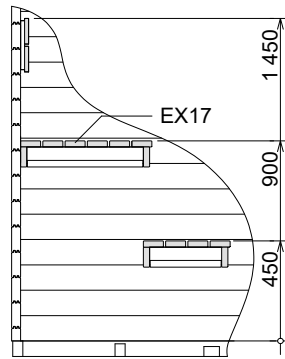

Techn. Data / Daten: Sauna Niklas

Log length (W x D) / Bohlenaußenmaß (B x T): 220 x 220 cm

Wall size(outside) / Wandaußenmaß: 200 x 200 cm

Log thickness / Bohlenstärke: 40 mm

Note: All dimensions are approximate ! / Achtung : Alle angegebenen Maße sind ca. - Maße !

Sauna Niklas 40 mm / 220 x 220 cm

Sauna Niklas 40 mm / 220 x 220 cm - A; B

Sauna Niklas 40 mm / 220 x 220 cm

Sauna set

Sauna Niklas 40 mm / 220 x 220 cm

Nr		 mm	 mm	 x
001			2200	2
002			2200	44
003			950	17
004			400	26
005			1030	9
006			2500	2
007			--	--
008			--	--
009			--	--
010			--	--
011			--	--
012			--	--
V01				2200

Sauna Niklas 40 mm / 220 x 220 cm

Nr		 mm	 mm	 x
013			3300	1+1
014			--	--
015			3300	3(2+1)
016			--	--
017			--	--
018			--	--
019			--	--
FU01	Foundation beams / Fundament	45 x 70	3045	2
FU02			1900	7
FU03			--	--
FU04		45 x 57	1900	2
FU05			--	--
GU	Gutter / Rinne 		2000	1

Sauna Niklas 40 mm / 220 x 220 cm

Nr		 mm	 mm	 x
EX17	Sauna set 		1910	1
EX18	Screws / Schrauben 4,0 x 40 ;4,0 x 50 ; 5,0 x 70 ; 5,0 x 100		80/450/40/30	
EX19	Nails / Nägel 1,4 x 35		50	
EX20	Roofing felt nails / Dachpappnägel 3,0 x 15		--	
EX21	M 8 x 70, Nut , Washer / Schloßschrauben Mutter, Scheibe			12
EX22	Door / Einzeltür 840 x 1890 mm / 40 mm tempered Bronz / vorgespanntem / R			1
EX23	Sauna door / Saunatür 690 x 1955 mm (28 mm LP), Pr. / 40 mm - R			--
EX24	Window / Einzelfenster 765 x 990 mm - 40 mm tempered / vorgespanntem / Bronz			1
EX25	Hit block / Schlaghölzer	40x114		