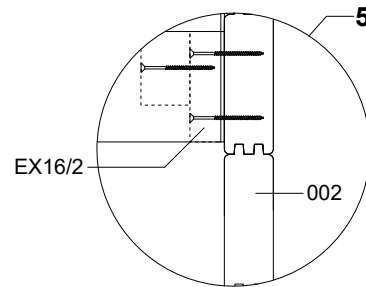

Techn. Data / Daten: Sauna Niklas

Log length (W x D) / Bohlenaußenmaß (B x T): 220 x 220 cm

Wall size(outside) / Wandaußenmaß: 200 x 200 cm

Log thickness / Bohlenstärke: 40 mm

Note: All dimensions are approximate ! / Achtung : Alle angegebenen Maße sind ca. - Maße !

Sauna Niklas 40 mm / 220 x 220 cm

Sauna Niklas 40 mm / 220 x 220 cm - A; B

Sauna Niklas 40 mm / 220 x 220 cm

Sauna set

Sauna Niklas 40 mm / 220 x 220 cm

Nr		 mm	 mm	 x
001			2200	2
002			2200	44
003			950	17
004			400	26
005			1030	9
006			2500	2
007			--	--
008			--	--
009			--	--
010			--	--
011			--	--
012			--	--
V01				2200

Sauna Niklas 40 mm / 220 x 220 cm

Nr		 mm	 mm	 x
013			3300	1+1
014			--	--
015			3300	3(2+1)
016			--	--
017			--	--
018			--	--
019			--	--
FU01	Foundation beams / Fundament	45 x 70	3045	2
FU02			1900	7
FU03			--	--
FU04		45 x 57	1900	2
FU05			--	--
GU	Gutter / Rinne 		2000	1

Sauna Niklas 40 mm / 220 x 220 cm

Nr		 mm	 mm	 x
EX17	Sauna set 		1910	1
EX18	Screws / Schrauben 4,0 x 40 ;4,0 x 50 ; 5,0 x 70 ; 5,0 x 100		80/450/40/30	
EX19	Nails / Nägel 1,4 x 35		50	
EX20	Roofing felt nails / Dachpappnägel 3,0 x 15		--	
EX21	M 8 x 70, Nut , Washer / Schloßschrauben Mutter, Scheibe			12
EX22	Door / Einzeltür 840 x 1890 mm / 40 mm tempered Bronz / vorgespanntem / R			1
EX23	Sauna door / Saunatür 690 x 1955 mm (28 mm LP), Pr. / 40 mm - R			--
EX24	Window / Einzelfenster 765 x 990 mm - 40 mm tempered / vorgespanntem / Bronz			1
EX25	Hit block / Schlaghölzer	40x114		