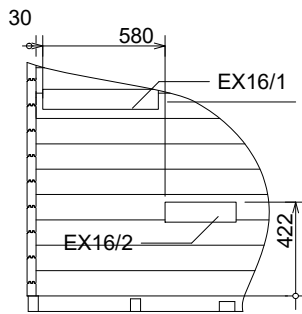

Techn. Data / Daten: Sauna Niklas

Log length (W x D) / Bohlenaußenmaß (B x T): 220 x 220 cm

Wall size(outside) / Wandaußenmaß: 200 x 200 cm

Log thickness / Bohlenstärke: 40 mm

Note: All dimensions are approximate ! / Achtung : Alle angegebenen Maße sind ca. - Maße !

Sauna Niklas 40 mm / 220 x 220 cm

Sauna Niklas 40 mm / 220 x 220 cm - A; B

Sauna Niklas 40 mm / 220 x 220 cm

Sauna set

Sauna Niklas 40 mm / 220 x 220 cm

Nr		 mm	 mm	 x
001			2200	2
002			2200	44
003			950	17
004			400	26
005			1030	9
006			2500	2
007			--	--
008			--	--
009			--	--
010			--	--
011			--	--
012			--	--
V01				2200

Sauna Niklas 40 mm / 220 x 220 cm

Nr		 mm	 mm	 x
013			3300	1+1
014			--	--
015			3300	3(2+1)
016			--	--
017			--	--
018			--	--
019			--	--
FU01	Foundation beams / Fundament	45 x 70	3045	2
FU02			1900	7
FU03			--	--
FU04		45 x 57	1900	2
FU05			--	--
GU	Gutter / Rinne 		2000	1

Sauna Niklas 40 mm / 220 x 220 cm

Nr		 mm	 mm	 x
EX17	Sauna set 		1910	1
EX18	Screws / Schrauben 4,0 x 40 ;4,0 x 50 ; 5,0 x 70 ; 5,0 x 100		80/450/40/30	
EX19	Nails / Nägel 1,4 x 35		50	
EX20	Roofing felt nails / Dachpappnägel 3,0 x 15		--	
EX21	M 8 x 70, Nut , Washer / Schloßschrauben Mutter, Scheibe			12
EX22	Door / Einzeltür 840 x 1890 mm / 40 mm tempered Bronz / vorgespanntem / R			1
EX23	Sauna door / Saunatür 690 x 1955 mm (28 mm LP), Pr. / 40 mm - R			--
EX24	Window / Einzelfenster 765 x 990 mm - 40 mm tempered / vorgespanntem / Bronz			1
EX25	Hit block / Schlaghölzer	40x114		