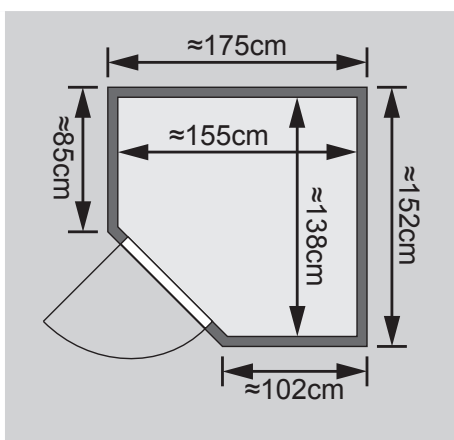

Außenmaß	B 175 × T 152 × H 198 cm
Außenmaß (inkl Dachkranz)	B 187 × T 169 × H 202 cm
Innenmaß	B 155 × T 138 × H 192 cm
Umbauter Raum	4 m <sup>3</sup>
Außenmaß Türflügel	B 65,6 × T 0,8 × H 175 cm
Durchgangsmaß	B 64 × H 173 cm
Lichtausschnitt Tür	B 64 × H 173 cm
Ofenschutzgitter	B 60 × T 51 × H 80 cm
Paketmaße Sauna	B 200 × T 78 × H 83 cm / 234 kg
Paketmaße Dachkranz	B 177 × T 15 × H 14 cm / 18 kg

### Maße Dachkranzmodell

### Maße Basismodell

### Liegen

- Vormontiert
- 1 Liege oben ca 53 cm breit
- 1 Liege unten ca 28 cm breit
- Liegeflächen aus Espe-Massivholz
- Front mit Spezial-Espe-Massivholz-Profil
- Bis 250 kg belastbar