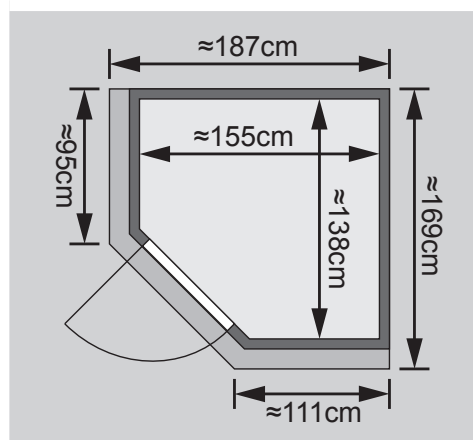

Außenmaß	B 175 × T 152 × H 198 cm
Außenmaß (inkl Dachkranz)	B 187 × T 169 × H 202 cm
Innenmaß	B 155 × T 138 × H 192 cm
Umbauter Raum	4 m <sup>3</sup>
Außenmaß Türflügel	B 65,6 × T 0,8 × H 175 cm
Durchgangsmaß	B 64 × H 173 cm
Lichtausschnitt Tür	B 64 × H 173 cm
Ofenschutzgitter	B 60 × T 51 × H 80 cm
Paketmaße Sauna	B 200 × T 78 × H 83 cm / 234 kg
Paketmaße Dachkranz	B 177 × T 15 × H 14 cm / 18 kg

### Maße Dachkranzmodell

### Maße Basismodell

### Liegen

- Vormontiert
- 1 Liege oben ca 53 cm breit
- 1 Liege unten ca 28 cm breit
- Liegeflächen aus Espe-Massivholz
- Front mit Spezial-Espe-Massivholz-Profil
- Bis 250 kg belastbar