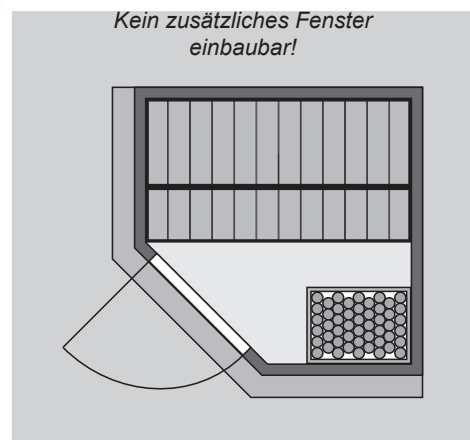

Fenstereinbaupositionen

Ausführung

- Nordische Fichte, naturbelassen

Wand

- Vormontierte Wandelemente
- Fronten bestehen innen aus einer 42 mm starken, stabilen Rahmenkonstruktion mit Mineralwolldämmung. Die Außen- und Innenseiten der Fronten sind mit 12,5 mm Spezial-Softline-Fichte-Profilholz verkleidet (gesamt: 68mm).
- Rückwände bestehen innen aus einer 42 mm starken, stabilen Rahmenkonstruktion mit Mineralwolldämmung. Die Innenseite der Rückwände ist mit 12,5 mm Spezial-Softline-Fichte-Profilholz verkleidet und die Außenseite mit einer Platte verstärkt (gesamt: 57mm)

Dach

- Vormontierte Elemente
- Innen: Mineralwolldämmung mit 42 mm starken Rahmenkonstruktion
- Verkleidung: 12,5 mm Spezial-Softline-Fichte-Profilholz
- Außenseite: Verstärkung mit Platte

Tür

- Bronzierte Ganzglastür mit Massivholz-Türrahmen
- Einscheibensicherheitsglas
- Rechts und links anschlagbar

- Lackierter Türgriff im Karibu-Design
- Türbeschläge mittels Excenter justierbar für optimale Ausrichtung der Glasscheibe
- Magnetverschlusstechnik

Liegen

- Vormontiert
- 1 Liege oben ca 53 cm breit
- 1 Liege unten ca 28 cm breit
- Liegeflächen aus Espe-Massivholz
- Front mit Spezial-Espe-Massivholz-Profil
- Bis 250 kg belastbar

Kopfstütze

- Espe-Massivholz, vormontiert

Ofenschutz

- Nordische Fichte, Massivholz
- Passend für alle Karibu-Öfen

Nur bei Dachkranzmodell

- Dachkranz aus Fichte Massivholz inkl LED-Strahlerset
- Inkl Kabel und 3 Strahler á 7,5 Watt
- Strahlerposition im Kranz frei wählbar