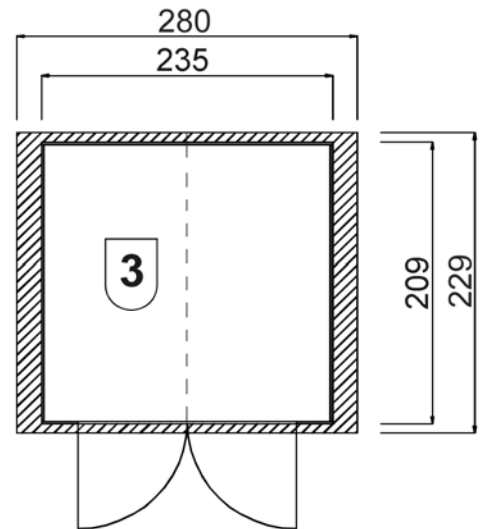

# Massivholz – Gartenhaus

Art.-Nr.: 224.2421.15400

Angaben in cm

Sockelmaß [cm]	Maß incl. Dachüberstand [cm]	Innenmaß [cm]	Seitenwandhöhe ab Fundament [cm]	Gesamthöhe ab Fundament [cm]	Grundfläche [m <sup>2</sup> ]	Rauminhalt [m <sup>3</sup> ]	Gewicht [kg]
235 x 209	280 x 229	231 x 205	197	227	4,91	9,92	372

### Tür

- ⇒Massive Doppeltür mit Zylinderschloß
- ⇒Durchgangsmaß: 165 x 173cm

### Verpackung

- ⇒1 Paket inkl. Dachbelag, Montagematerial und übersichtlicher Montageanleitung
- ⇒Verpackungsmaße L/B/H: 250/120/55 cm