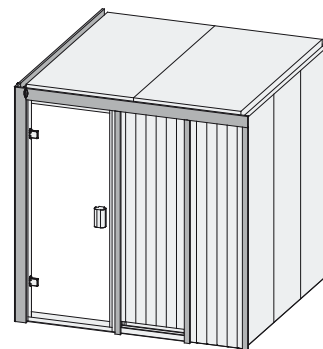

Produktinformation

68 mm Systemsauna

Lieferumfang

- 1 Satz Saunawände
- 1 Saunadach
- 3 Liegen
- 1 Kopfstütze
- 1 Ofenschutz
- Schrauben und Beschläge