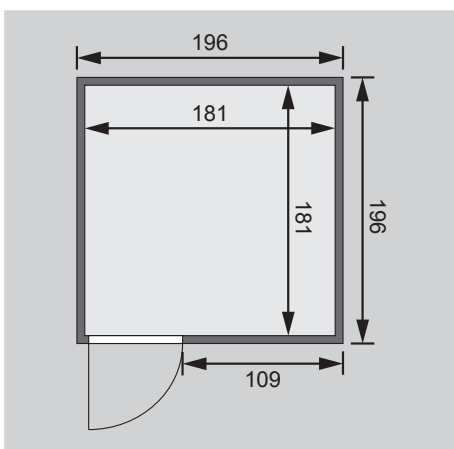

### Lieferumfang

- 1 Satz Saunawände
- 1 Saunadach
- 3 Liegen
- 1 Kopfstütze
- 1 Ofenschutz
- Schrauben und Beschläge

Weiteres Zubehör finden Sie unter der Rubrik **Zubehör**.  
Beachten Sie bitte die **Übersicht Zubehör**

10 cm Wand- und Deckenabstand beim Aufbau einhalten!

Außenmaße mit Eckleisten	B 196 × T 196 × H 198 cm
Außenmaße (inkl Dachkranz)	-
Innenmaße	B 181 × T 181 × H 193 cm
Umbauter Raum	6,5 m <sup>3</sup>
Außenmaße Türflügel	B 65,6 × T 0,8 × H 175 cm
Durchgangsmaße	B 64 × H 173 cm
Lichtausschnitt Tür	B 64 × H 173 cm
Ofenschutzgitter	B 60 × T 51 × H 80 cm
Paketmaße Sauna	B 195 × T 80 × H 85 cm / 354 kg
Paketmaße Dachkranz	-

Maße Dachkranzmodell (in cm)

Maße Basismodell (in cm)

Fenstereinbaupositionen