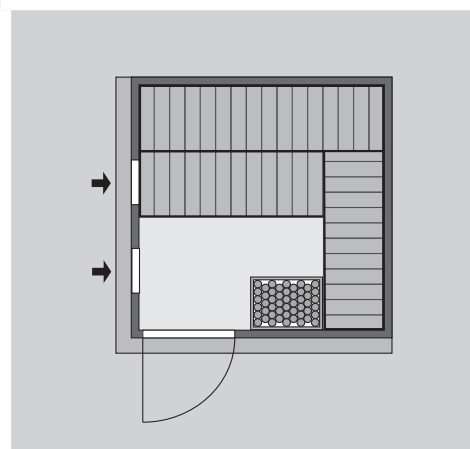

### Lieferumfang

- 1 Satz Saunawände
- 1 Saunadach
- 3 Liegen
- 1 Kopfstütze
- 1 Ofenschutz
- Schrauben und Beschläge

Weiteres Zubehör finden Sie unter der Rubrik **Zubehör**.  
Beachten Sie bitte die **Übersicht Zubehör**

10 cm Wand- und Deckenabstand beim Aufbau einhalten!

Außenmaße mit Eckleisten	B 196 × T 196 × H 198 cm
Außenmaße (inkl Dachkranz)	-
Innenmaße	B 181 × T 181 × H 193 cm
Umbauter Raum	6,5 m <sup>3</sup>
Außenmaße Türflügel	B 65,6 × T 0,8 × H 175 cm
Durchgangsmaße	B 64 × H 173 cm
Lichtausschnitt Tür	B 64 × H 173 cm
Ofenschutzgitter	B 60 × T 51 × H 80 cm
Paketmaße Sauna	B 195 × T 80 × H 85 cm / 354 kg
Paketmaße Dachkranz	-

Maße Dachkranzmodell (in cm)

Maße Basismodell (in cm)

Fenstereinbaupositionen