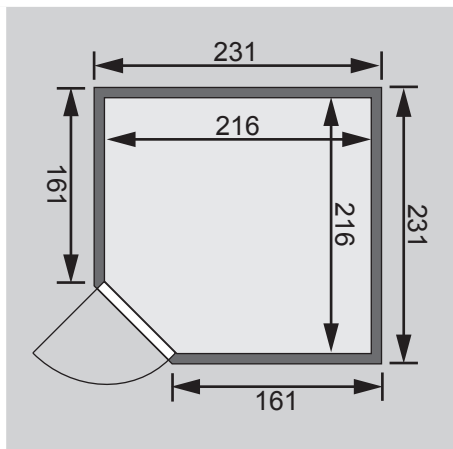

Produktinformation

68 mm Systemsauna

Lieferumfang

- 1 Satz Saunawände
- 1 Saunadach
- 1 Bronzierte Ganzglastür
- 3 Liegen
- 1 Kopfstütze
- 1 Ofenschutz
- Schrauben und Beschläge

Weiteres Zubehör finden Sie unter der Rubrik **Zubehör**.
Beachten Sie bitte die **Übersicht Zubehör**

10 cm Wand- und Deckenabstand beim
Aufbau einhalten!

Außenmaße mit Eckleisten	B 231 × T 231 × H 198 cm
Außenmaße (inkl Dachkranz)	-
Innenmaße	B 216 × T 216 × H 193 cm
Umbauter Raum	8,9 m ³
Außenmaße Türflügel	B 65,6 × T 0,8 × H 175 cm
Durchgangsmaße	B 64 × H 173 cm
Lichtausschnitt Tür	B 64 × H 173 cm
Ofenschutzgitter	B 60 × T 51 × H 80 cm
Paketmaße Sauna	B 233 × T 117 × H 93 cm / 413 kg
Paketmaße Dachkranz	-

Maße Dachkranzmodell (in cm)

Maße Basismodell (in cm)

Festereinbaupositionen

Kein zusätzliches Fenster einbaubar!

Ausführung

- Nordische Fichte, naturbelassen

Wand

- Vormontierte Wandelemente
- Fronten bestehen innen aus einer 42 mm starken, stabilen Rahmenkonstruktion mit Mineralwolldämmung. Die Außen- und Innenseiten der Fronten sind mit 12,5 mm Spezial-Softline-Fichte-Profilholz verkleidet (gesamt: 68mm).
- Rückwände bestehen innen aus einer 42 mm starken, stabilen Rahmenkonstruktion mit Mineralwolldämmung. Die Innenseite der Rückwände ist mit 12,5 mm Spezial-Softline-Fichte-Profilholz verkleidet und die Außenseite mit einer Platte verstärkt (gesamt: 57mm)

Liegen

- Vormontiert (bis 250 kg belastbar)
- 1 Doppelliege ca 110 cm breit
- 1 Liege ca 55 cm breit
- 1 Querliege ca 50 cm breit
- Liegeflächen aus Fichte-Massivholz
- 1 Kopfstütze aus Espe-Massivholz, vormontiert