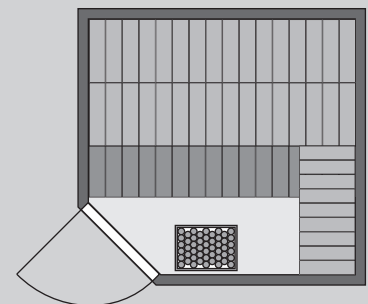

10 cm Wand- und Deckenabstand beim
Aufbau einhalten!

Außenmaße mit Eckleisten	B 231 × T 231 × H 198 cm
Außenmaße (inkl Dachkranz)	-
Innenmaße	B 216 × T 216 × H 193 cm
Umbauter Raum	8,9 m ³
Außenmaße Türflügel	B 65,6 × T 0,8 × H 175 cm
Durchgangsmaße	B 64 × H 173 cm
Lichtausschnitt Tür	B 64 × H 173 cm
Ofenschutzgitter	B 60 × T 51 × H 80 cm
Paketmaße Sauna	B 233 × T 117 × H 93 cm / 413 kg
Paketmaße Dachkranz	-

Maße Dachkranzmodell (in cm)

Maße Basismodell (in cm)

Festereinbaupositionen

Kein zusätzliches Fenster einbaubar!

Ausführung

- Nordische Fichte, naturbelassen

Wand

- Vormontierte Wandelemente
- Fronten bestehen innen aus einer 42 mm starken, stabilen Rahmenkonstruktion mit Mineralwolldämmung. Die Außen- und Innenseiten der Fronten sind mit 12,5 mm Spezial-Softline-Fichte-Profilholz verkleidet (gesamt: 68mm).
- Rückwände bestehen innen aus einer 42 mm starken, stabilen Rahmenkonstruktion mit Mineralwolldämmung. Die Innenseite der Rückwände ist mit 12,5 mm Spezial-Softline-Fichte-Profilholz verkleidet und die Außenseite mit einer Platte verstärkt (gesamt: 57mm)

Dach

- Vormontierte Elemente
- Innen: Mineralwolldämmung mit 42 mm starken Rahmenkonstruktion
- Verkleidung: 12,5 mm Spezial-Softline-Fichte-Profilholz
- Außenseite: Verstärkung mit Platte

Tür

- Bronzierte Ganzglastür mit Massivholz-Türrahmen
- Einscheibensicherheitsglas
- Rechts und links anschlagbar; Magnetverschlusstechnik
- Lackierter Türgriff
- Beschläge mit Excenter für optimale Ausrichtung der Glasscheibe