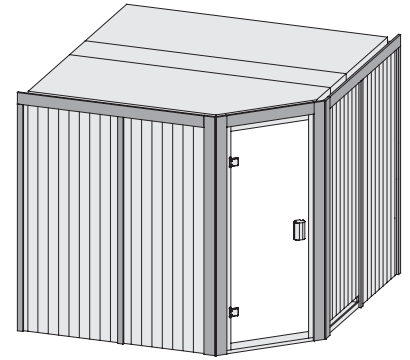

Produktinformation

68 mm Systemsauna

Lieferumfang

- 1 Satz Saunawände
- 1 Saunadach
- 1 Bronzierte Ganzglastür
- 3 Liegen
- 1 Kopfstütze
- 1 Ofenschutz
- Schrauben und Beschläge

Weiteres Zubehör finden Sie unter der Rubrik **Zubehör**.
Beachten Sie bitte die **Übersicht Zubehör**

10 cm Wand- und Deckenabstand beim
Aufbau einhalten!

Außenmaße mit Eckleisten	B 231 × T 231 × H 198 cm
Außenmaße (inkl Dachkranz)	-
Innenmaße	B 216 × T 216 × H 193 cm
Umbauter Raum	8,9 m ³
Außenmaße Türflügel	B 65,6 × T 0,8 × H 175 cm
Durchgangsmaße	B 64 × H 173 cm
Lichtausschnitt Tür	B 64 × H 173 cm
Ofenschutzgitter	B 60 × T 51 × H 80 cm
Paketmaße Sauna	B 233 × T 117 × H 93 cm / 413 kg
Paketmaße Dachkranz	-

Maße Dachkranzmodell (in cm)

Maße Basismodell (in cm)

Festereinbaupositionen

Kein zusätzliches Fenster einbaubar!

Ausführung

- Nordische Fichte, naturbelassen

Wand

- Vormontierte Wandelemente
- Fronten bestehen innen aus einer 42 mm starken, stabilen Rahmenkonstruktion mit Mineralwolldämmung. Die Außen- und Innenseiten der Fronten sind mit 12,5 mm Spezial-Softline-Fichte-Profilholz verkleidet (gesamt: 68mm).
- Rückwände bestehen innen aus einer 42 mm starken, stabilen Rahmenkonstruktion mit Mineralwolldämmung. Die Innenseite der Rückwände ist mit 12,5 mm Spezial-Softline-Fichte-Profilholz verkleidet und die Außenseite mit einer Platte verstärkt (gesamt: 57mm)

Dach

- Vormontierte Elemente
- Innen: Mineralwolldämmung mit 42 mm starken Rahmenkonstruktion
- Verkleidung: 12,5 mm Spezial-Softline-Fichte-Profilholz
- Außenseite: Verstärkung mit Platte

Tür

- Bronzierte Ganzglastür mit Massivholz-Türrahmen
- Einscheibensicherheitsglas
- Rechts und links anschlagbar; Magnetverschlusstechnik
- Lackierter Türgriff
- Beschläge mit Excenter für optimale Ausrichtung der Glasscheibe