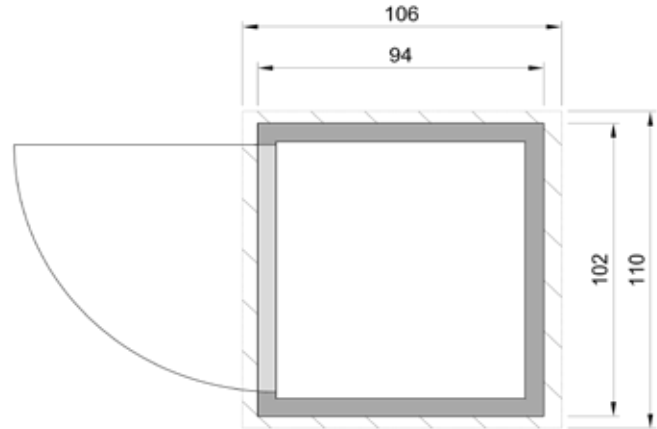

### Technische Angaben

Sockelmaß Breite (cm)	102	Dachfläche (m <sup>2</sup> )	1,16
Sockelmaß Tiefe (cm)	94	Dachgefälle (Grad)	6
Maß über alles Breite (cm)	110	Vordach (cm)	6
Maß über alles Tiefe (cm)	106	Wandstärke (mm)	21
Maß über alles Höhe (cm)	200	Fußbodenstärke (mm)	19
Seitenwandhöhe (cm)	185	Dachstärke (mm)	19
Grundfläche (m <sup>2</sup> )	0,96		
Umbauter Raum (m <sup>3</sup> )	1,87		

### Allgemeine Informationen

Material	sämtliche Holzteile aus nordischem Fichtenholz
Unterkonstruktion	kesseldruckimprägnierte Bodenbalken
Tür	Massivholzeinzeltür (lichtes Maß 80,5x172,5cm)

### Verpackung

Gewicht (kg)	110	Abmessung Paket 1 (cm)	185/100/41
Anzahl Packstücke	1	Abmessung Paket 2 (cm)	-