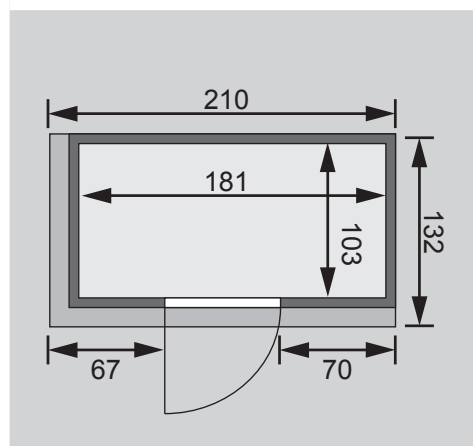

**1 Ofenschutz**

**1 Sitzbank**

**1 Tritt**

**1 Kopfstütze**

**Schrauben und Beschläge**

10 cm Wand- und Deckenabstand einhalten!  
Aufbau mit und ohne Dachkranz möglich.

<b>Außenmaße</b>	B 196 × T 118 × H 198 cm
<b>Außenmaße inkl Dachkranz</b>	B 210 × T 132 × H 202 cm
<b>Innenmaße</b>	B 181 × T 103 × H 192 cm
<b>Umbauter Raum</b>	3,8 m <sup>3</sup>
<b>Tür Außenmaße</b>	*
<b>Tür Durchgangsmaße</b>	*
<b>Tür Lichtausschnitt</b>	*
<b>Fenster Außenmaße</b>	-
<b>Fenster Lichtausschnitt</b>	-
<b>Ofenschutz</b>	B 60 × T 51 × H 80 cm
<b>Paketmaße Sauna</b>	B 200 × T 120 × H 60 cm / 250 kg
<b>Paketmaße Dachkranz</b>	B 250 × T 29 × H 9 cm / 13,8 kg
<b>Spiegelbar</b>	ja
<b>Türposition in Front variabel</b>	ja

Maße Dachkranzmodell (in cm)

Maße Basismodell (in cm)

Fenstereinbaupositionen