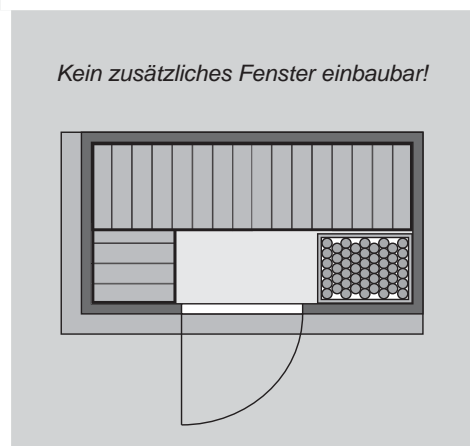

**1 Ofenschutz**

**1 Sitzbank**

**1 Tritt**

**1 Kopfstütze**

**Schrauben und Beschläge**

10 cm Wand- und Deckenabstand einhalten!  
Aufbau mit und ohne Dachkranz möglich.

<b>Außenmaße</b>	B 196 × T 118 × H 198 cm
<b>Außenmaße inkl Dachkranz</b>	B 210 × T 132 × H 202 cm
<b>Innenmaße</b>	B 181 × T 103 × H 192 cm
<b>Umbauter Raum</b>	3,8 m <sup>3</sup>
<b>Tür Außenmaße</b>	*
<b>Tür Durchgangsmaße</b>	*
<b>Tür Lichtausschnitt</b>	*
<b>Fenster Außenmaße</b>	-
<b>Fenster Lichtausschnitt</b>	-
<b>Ofenschutz</b>	B 60 × T 51 × H 80 cm
<b>Paketmaße Sauna</b>	B 200 × T 120 × H 60 cm / 250 kg
<b>Paketmaße Dachkranz</b>	B 250 × T 29 × H 9 cm / 13,8 kg
<b>Spiegelbar</b>	ja
<b>Türposition in Front variabel</b>	ja

Maße Dachkranzmodell (in cm)

Maße Basismodell (in cm)

Fenstereinbaupositionen