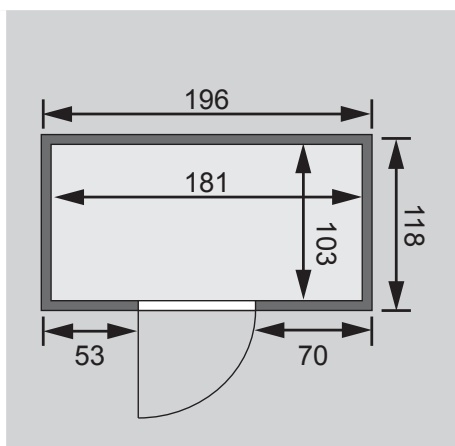

**1 Ofenschutz**

**1 Sitzbank**

**1 Tritt**

**1 Kopfstütze**

**Schrauben und Beschläge**

10 cm Wand- und Deckenabstand einhalten!  
Aufbau mit und ohne Dachkranz möglich.

<b>Außenmaße</b>	B 196 × T 118 × H 198 cm
<b>Außenmaße inkl Dachkranz</b>	B 210 × T 132 × H 202 cm
<b>Innenmaße</b>	B 181 × T 103 × H 192 cm
<b>Umbauter Raum</b>	3,8 m <sup>3</sup>
<b>Tür Außenmaße</b>	*
<b>Tür Durchgangsmaße</b>	*
<b>Tür Lichtausschnitt</b>	*
<b>Fenster Außenmaße</b>	-
<b>Fenster Lichtausschnitt</b>	-
<b>Ofenschutz</b>	B 60 × T 51 × H 80 cm
<b>Paketmaße Sauna</b>	B 200 × T 120 × H 60 cm / 250 kg
<b>Paketmaße Dachkranz</b>	B 250 × T 29 × H 9 cm / 13,8 kg
<b>Spiegelbar</b>	ja
<b>Türposition in Front variabel</b>	ja

Maße Dachkranzmodell (in cm)

Maße Basismodell (in cm)

Fenstereinbaupositionen