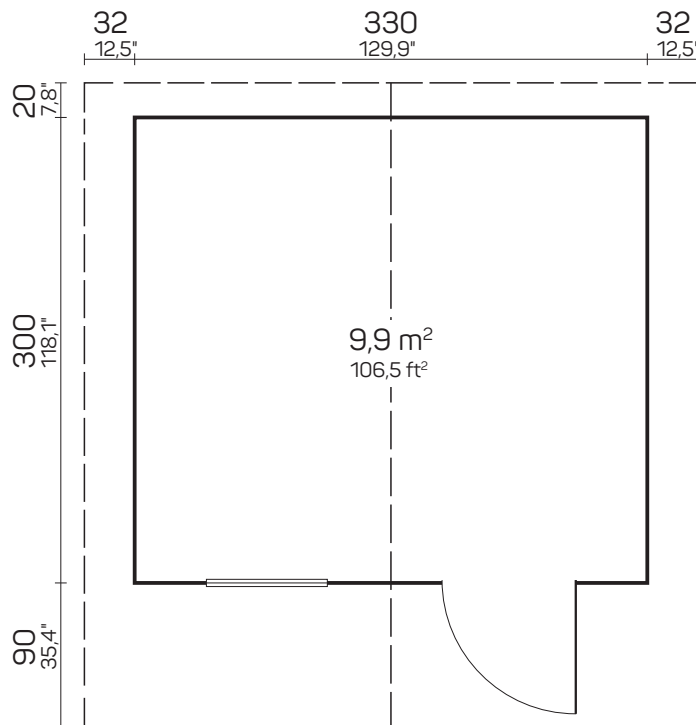

## ISO STANDARD+

Art 122 104.2

# TENE

 tene\_gardenhouses

 Tene Kaubandus aiamajad

 www.tene.ee

350×320 cm  
137,7×125,9"

330×300 cm  
129,9×118,1"

40 mm  
1 5/8"

205 cm  
80,7"

245 cm  
96,4"

9,9 m<sup>2</sup>  
106,5 ft<sup>2</sup>

16,7 m<sup>2</sup>  
179,7 ft<sup>2</sup>

ca. 21,2 m<sup>3</sup>  
ca. 748,6 ft<sup>3</sup>

14°  
14°

90 cm  
35,4"

18+18 mm  
0,7"+0,7"

840×1955 mm  
33,1×76,9"

765×990 mm  
30,1×38,9"

410×108×65 cm ca. 769 kg  
161,4"×42,5"×25,5" ca. 1695 lb