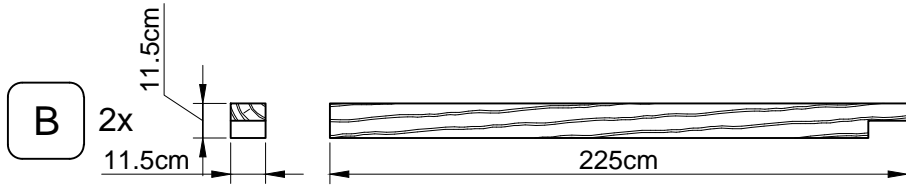

Gazebo Superior

1 OPTIONAL

2

3

4

9 670x 

N

10 52x  Ø4x50