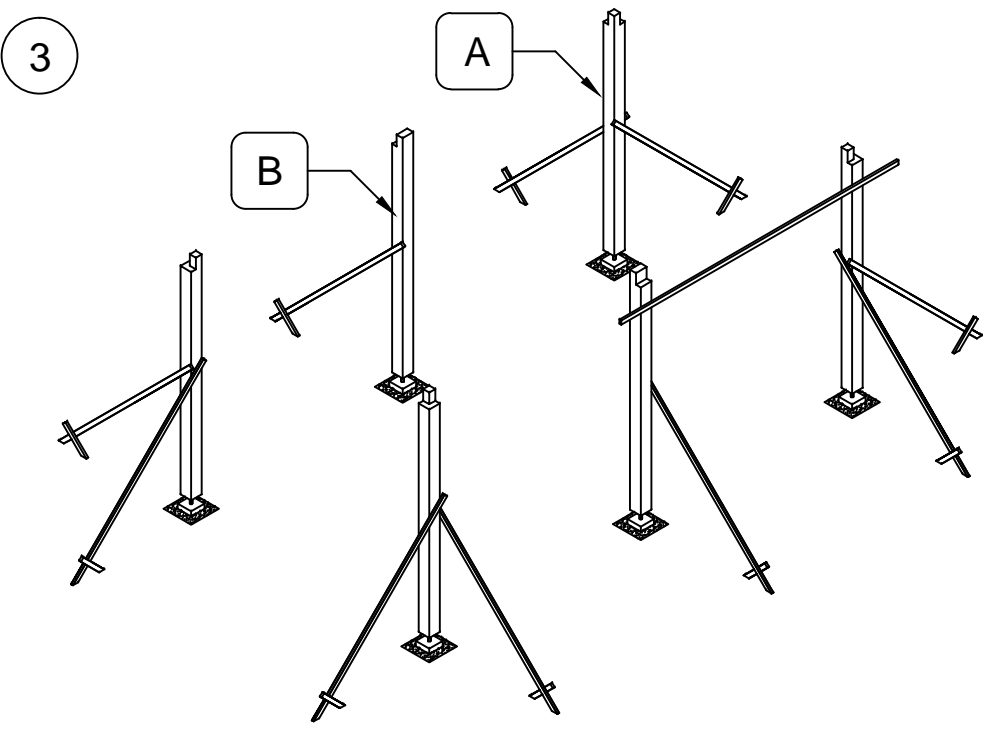

Gazebo Superior

1 OPTIONAL

2

3

4

9 670x 

N

10 52x  Ø4x50