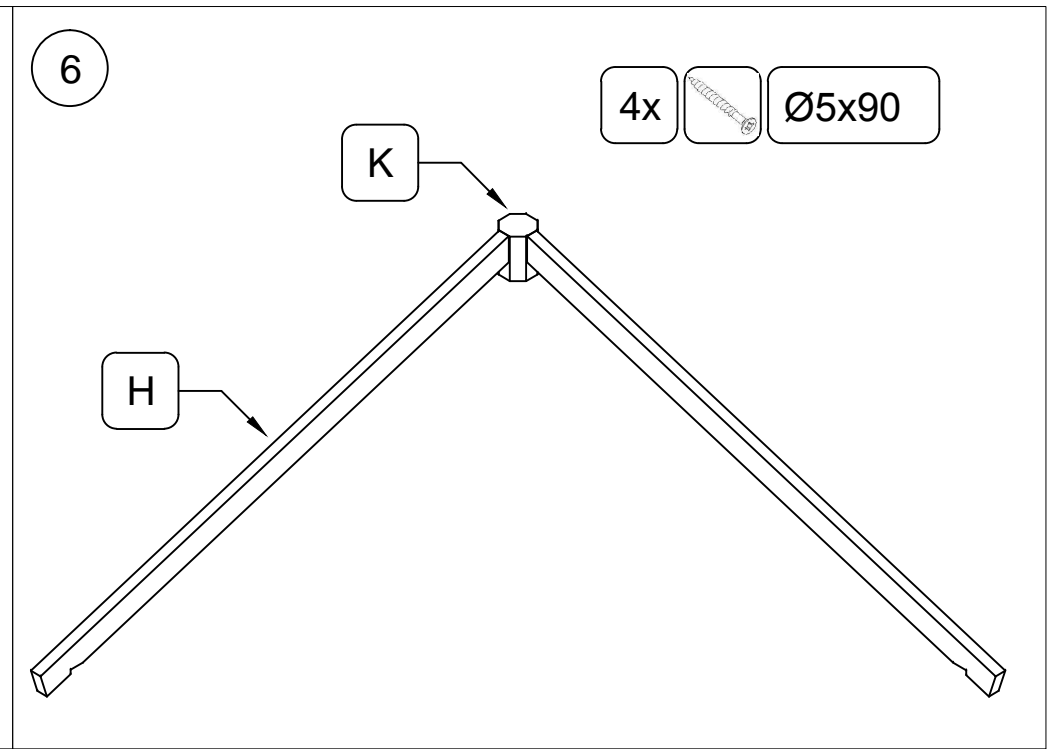

Gazebo Superior

1 OPTIONAL

2

3

4

9 670x 

N

10 52x  Ø4x50