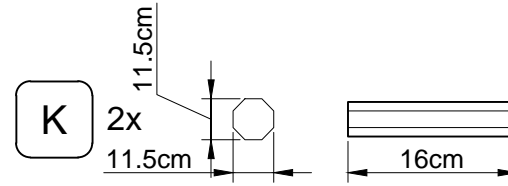

Gazebo Superior

1 OPTIONAL

2

3

4

9 670x 

N

10 52x  Ø4x50