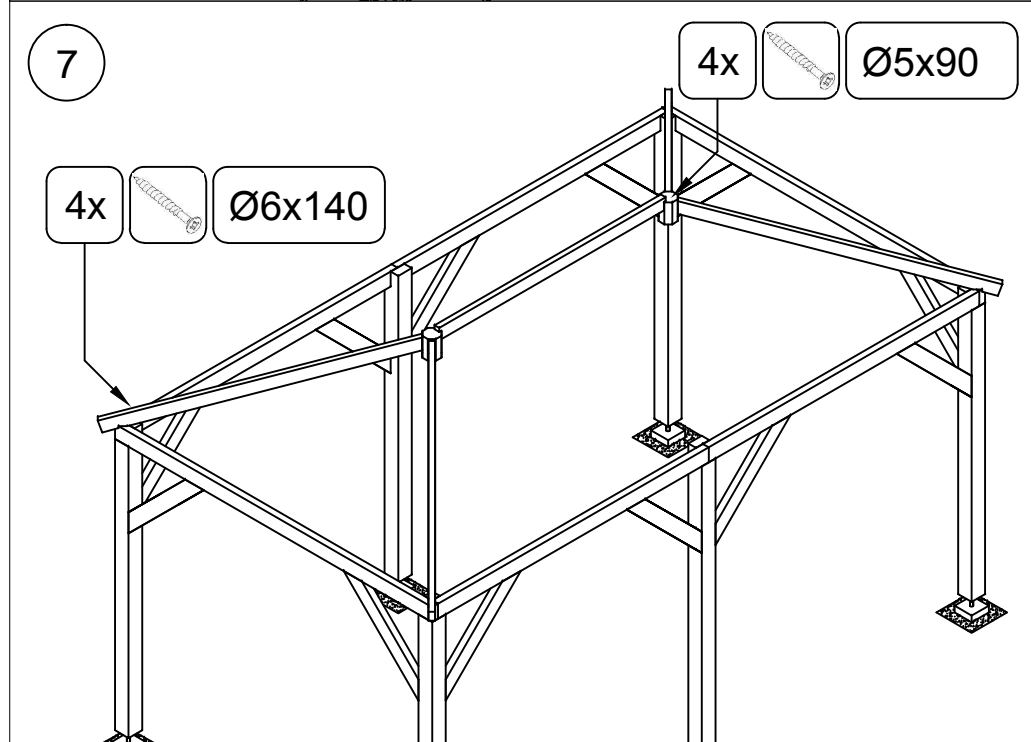

Gazebo Superior

1 OPTIONAL

2

3

4

9 670x 

N

10 52x  Ø4x50