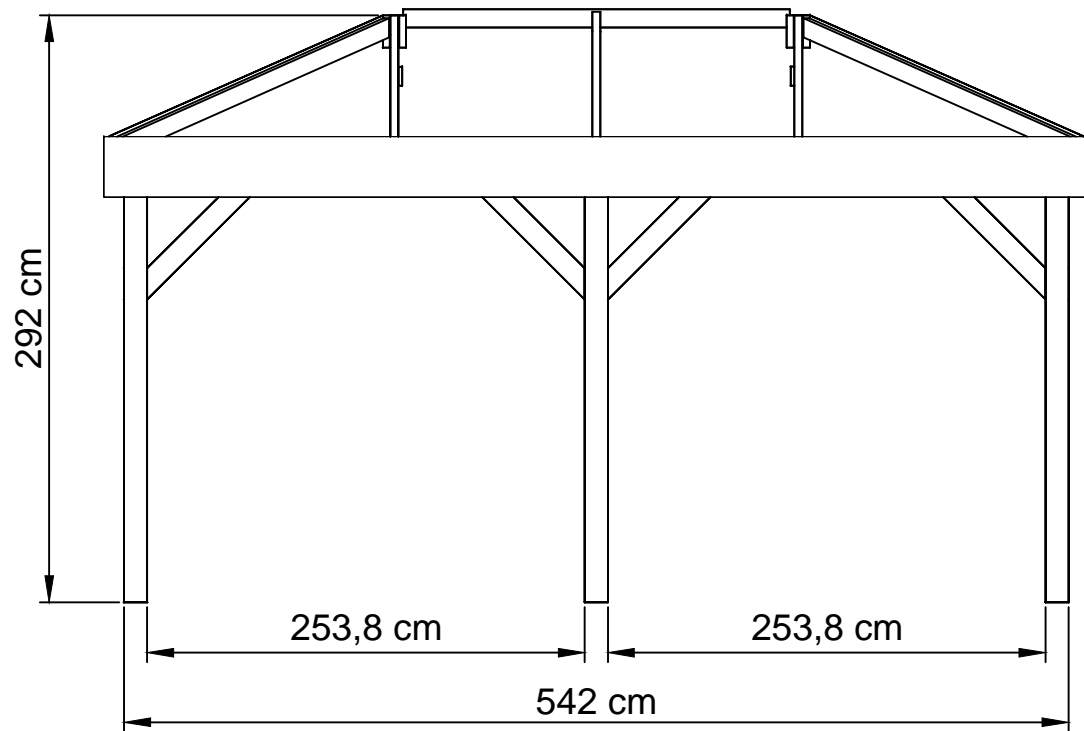

Gazebo Superior

1 OPTIONAL

2

3

4

9 670x 

N

10 52x  Ø4x50