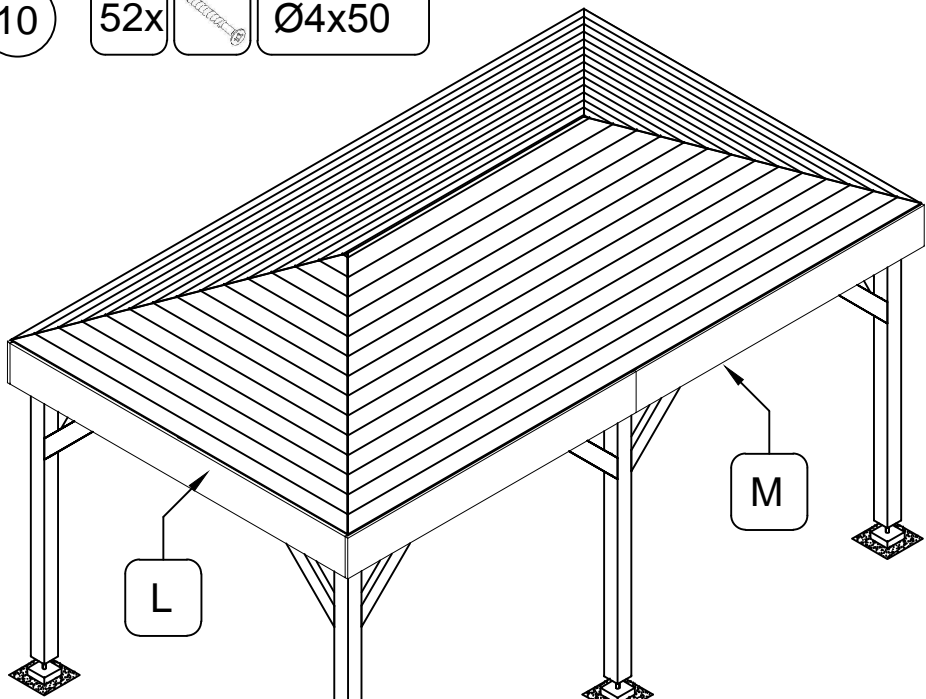

Gazebo Superior

1 OPTIONAL

2

3

4

9 670x 

N

10 52x  Ø4x50