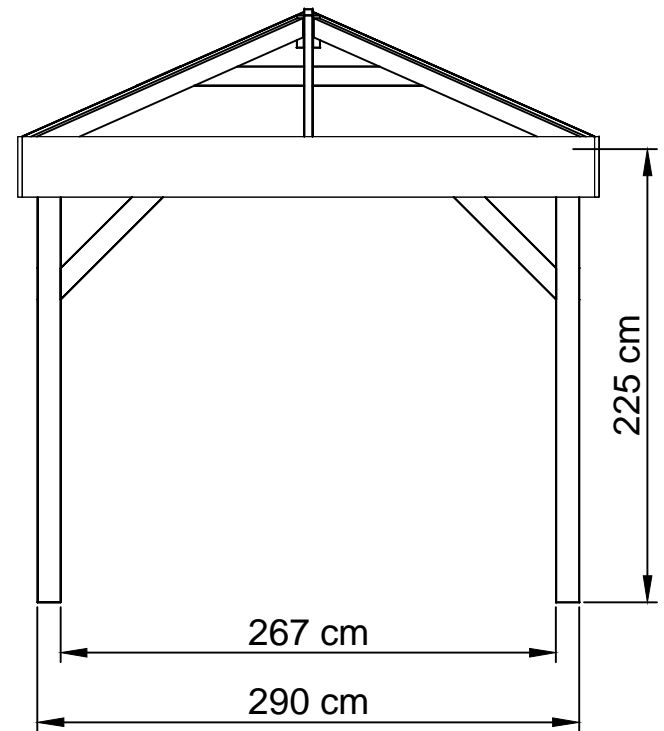

Gazebo Superior

1 OPTIONAL

2

3

4

9 670x 

N

10 52x  Ø4x50