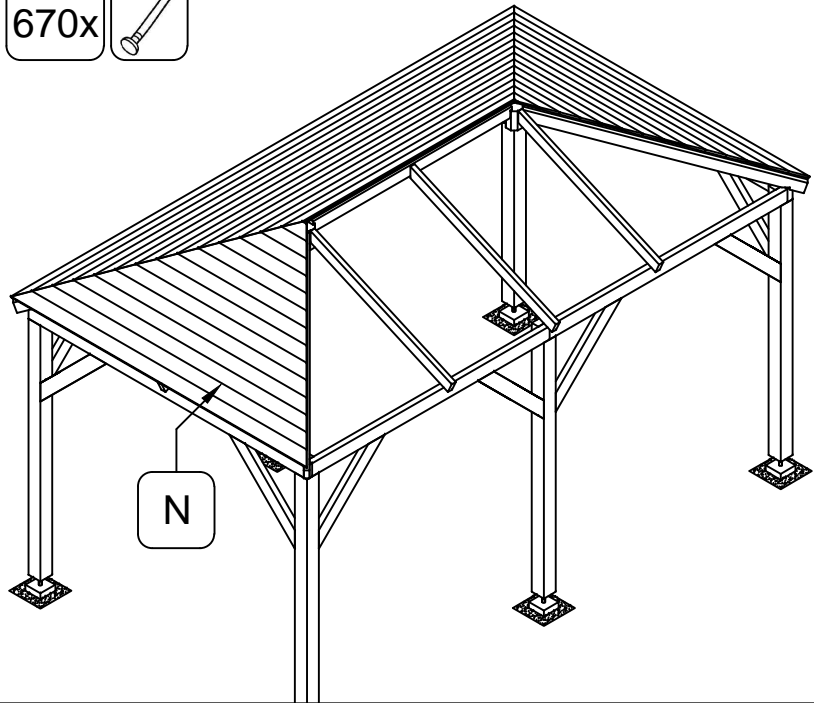

Gazebo Superior

1 OPTIONAL

2

3

4

9 670x 

N

10 52x  Ø4x50