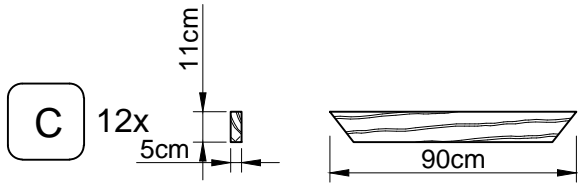

Gazebo Superior

1 OPTIONAL

2

3

4

9 670x 

N

10 52x  Ø4x50