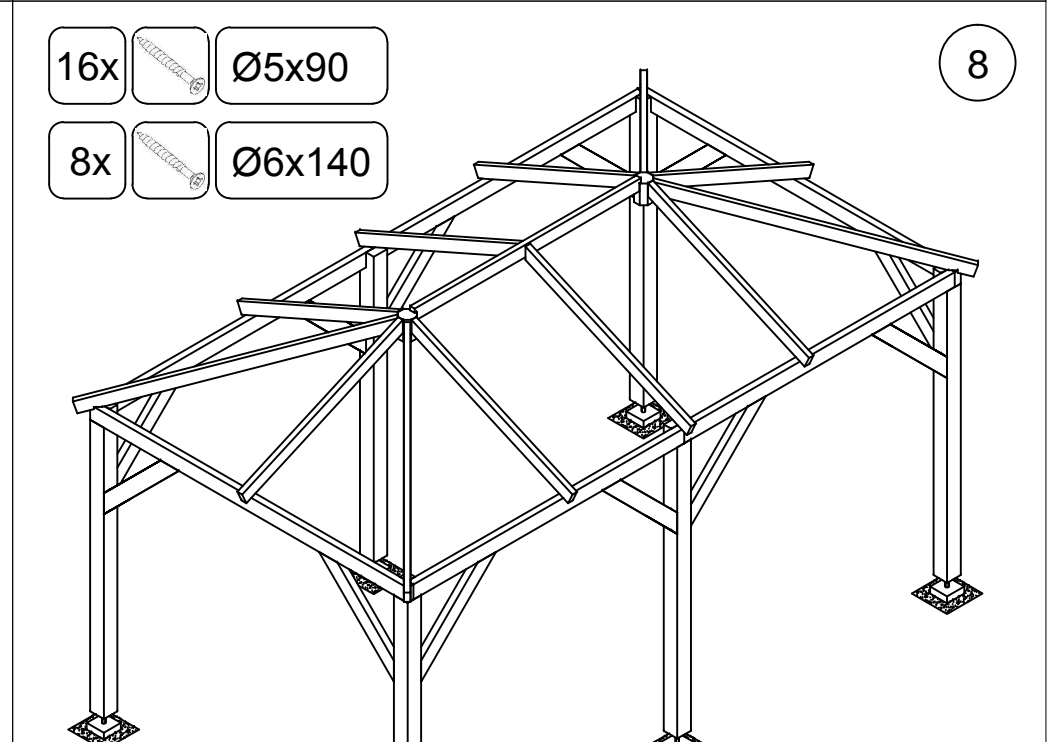

Gazebo Superior

1 OPTIONAL

2

3

4

9 670x 

N

10 52x  Ø4x50