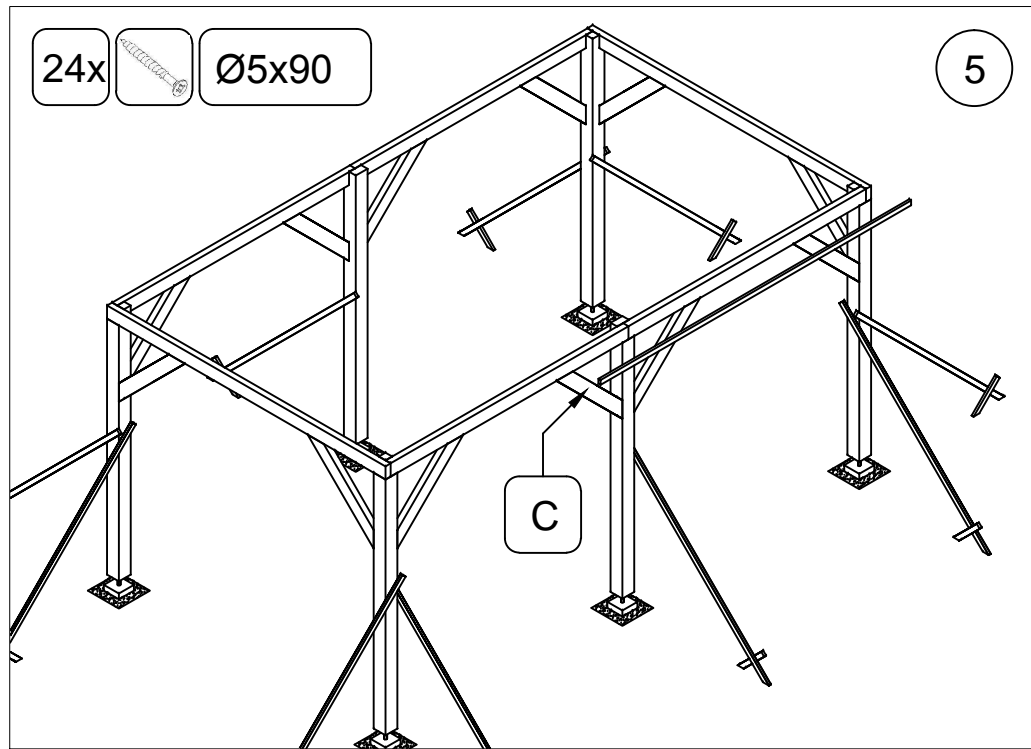

Gazebo Superior

1 OPTIONAL

2

3

4

9 670x 

N

10 52x  Ø4x50