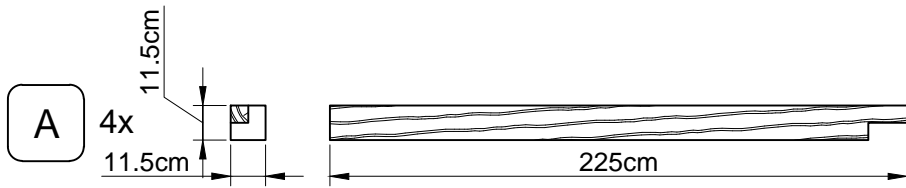

Gazebo Superior

1 OPTIONAL

2

3

4

9 670x 

N

10 52x  Ø4x50