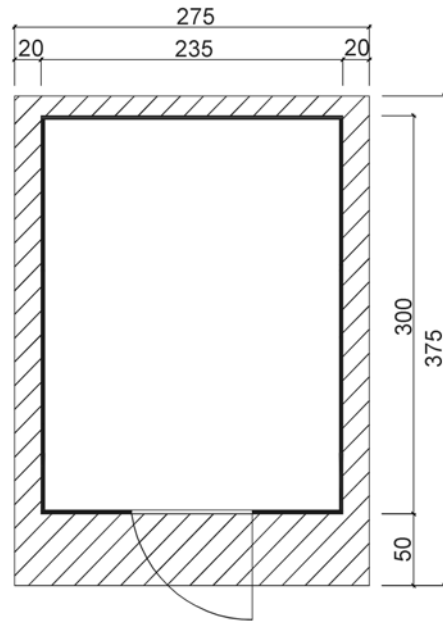

Massivholz - Gartenhaus

Art.-Nr.: 172.2430.45000

Angaben in cm

Sockelmaß [cm]	Maß incl. Dachüberstand [cm]	Dachfläche [m ²]	Rückwandhöhe ab Fundament [cm]	Gesamthöhe ab Fundament [cm]	Grundfläche [m ²]	Rauminhalt [m ³]	Gewicht [kg]
235 x 300	275 x 375	10,31	217	226	7,00	15,50	610

Tür

- ⇒ Massive Tür mit Zylinderschloß inkl. 3 Schlüsseln
- ⇒ glasteilende Sprossen
- ⇒ Lichte Öffnung (Durchgangsmaß): 81x173 cm

Dach

- ⇒ 19mm starke Dachbretter auf stabiler Dachpfette, Vordach 50 cm
- ⇒ Dacheindeckung aus Bitumendachbelag (grau)