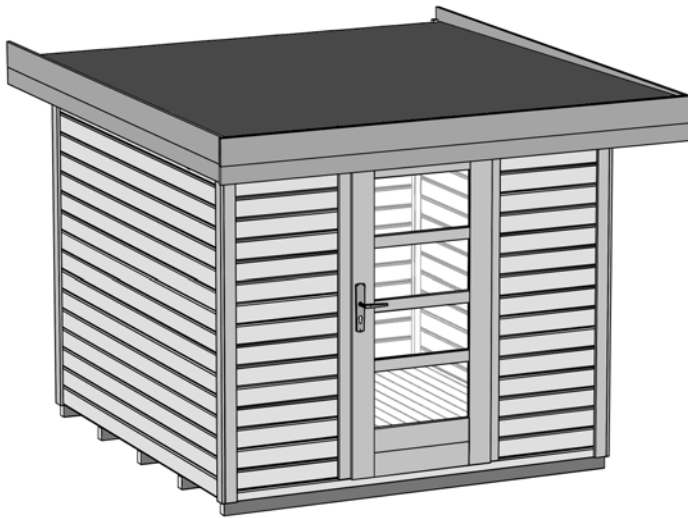

Massivholz - Gartenhaus

Art.-Nr.: 172.2430.45000

Angaben in cm

Sockelmaß [cm]	Maß incl. Dachüberstand [cm]	Dachfläche [m ²]	Rückwandhöhe ab Fundament [cm]	Gesamthöhe ab Fundament [cm]	Grundfläche [m ²]	Rauminhalt [m ³]	Gewicht [kg]
235 x 300	275 x 375	10,31	217	226	7,00	15,50	610

Allgemeines

- ⇒ Sämtliche Holzteile aus nordischem Fichtenholz
- ⇒ innen mit Wetterschutzlasur Eiche hell behandelt
- ⇒ außen Wetterschutzlasur: grau
- ⇒ Deckleisten und Ortgangverkleidung weiß

Fußboden

- ⇒ Unterkonstruktion aus kesseldruckimprägnierten Bodenbalken
- ⇒ 19 mm starke Bodendielen mit Nut und Feder

Wandaufbau

- ⇒ 28 mm starke Blockbohlen mit Nut und Feder
- ⇒ Variantenreiche Gestaltung durch nachträglichen Einbau von Fenstern möglich
- ⇒ (Zusatzfenster als Zubehör erhältlich)

Tür

- ⇒ Massive Tür mit Zylinderschloß inkl. 3 Schlüsseln
- ⇒ glasteilende Sprossen
- ⇒ Lichte Öffnung (Durchgangsmaß): 81x173 cm

Dach

- ⇒ 19mm starke Dachbretter auf stabiler Dachpfette, Vordach 50 cm
- ⇒ Dacheindeckung aus Bitumendachbelag (grau)