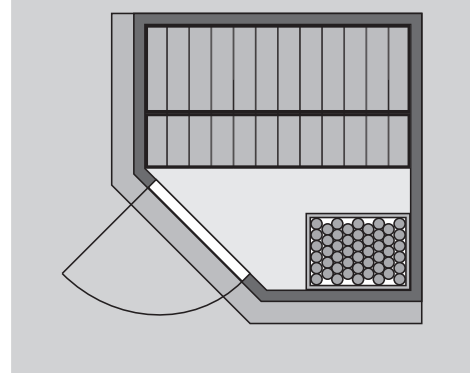

Außenmaße mit Eckleisten	B 170 × T 151 × H 198 cm
Außenmaße (inkl Dachkranz)	B 184 × T 165 × H 202 cm
Innenmaße	B 155 × T 136 × H 192 cm
Umbauter Raum	3,7 m ³
Außenmaße Türflügel	B 65,6 × T 0,8 × H 175 cm
Durchgangsmaße	B 64 × H 173 cm
Lichtausschnitt Tür	B 64 × H 173 cm
Ofenschutzgitter	B 60 × T 51 × H 80 cm
Paketmaße Sauna	B 200 × T 78 × H 83 cm / 234 kg
Paketmaße Dachkranz	B 177 × T 15 × H 14 cm / 18 kg

Maße Dachkranzmodell (in cm)

Maße Basismodell (in cm)

Festereinbaupositionen

Kein zusätzliches Fenster einbaubar!

Ausführung

- Nordische Fichte, naturbelassen

Wand

- Vormontierte Wandelemente
- Fronten bestehen innen aus einer 42 mm starken, stabilen Rahmenkonstruktion mit Mineralwolldämmung. Die Außen- und Innenseiten der Fronten sind mit 12,5 mm Spezial-Softline-Fichte-Profilholz verkleidet (gesamt: 68mm).
- Rückwände bestehen innen aus einer 42 mm starken, stabilen Rahmenkonstruktion mit Mineralwolldämmung. Die Innenseite der Rückwände ist mit 12,5 mm Spezial-Softline-Fichte-Profilholz verkleidet und die Außenseite mit einer Platte verstärkt (gesamt: 57mm)

Dach

- Vormontierte Elemente
- Innen: Mineralwolldämmung mit 42 mm starken Rahmenkonstruktion
- Verkleidung: 12,5 mm Spezial-Softline-Fichte-Profilholz
- Außenseite: Verstärkung mit Platte

Tür

- Bronzierte Ganzglastür mit Massivholz-Türrahmen
- Einscheibensicherheitsglas
- Rechts und links anschlagbar; Magnetverschlusstechnik
- Lackierter Türgriff
- Beschläge mit Excenter für optimale Ausrichtung der Glasscheibe

Liegen

- Vormontiert (bis 250 kg belastbar)
- 1 Liege oben ca 52 cm breit, 1 Liege unten ca 27 cm breit
- Liegeflächen aus Espe-Massivholz
- Front mit Spezial-Espe-Massivholz-Profil
- 1 Kopfstütze aus Espe-Massivholz, vormontiert