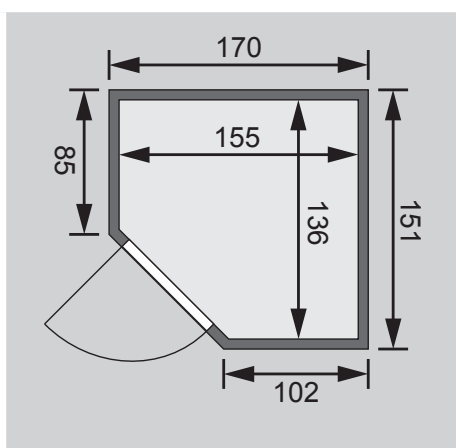

Maße Basismodell (in cm)