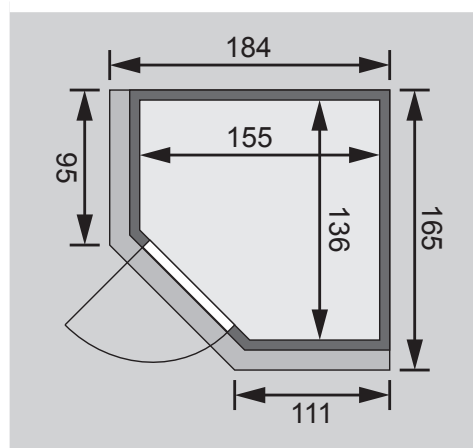

Maße Dachkranzmodell (in cm)