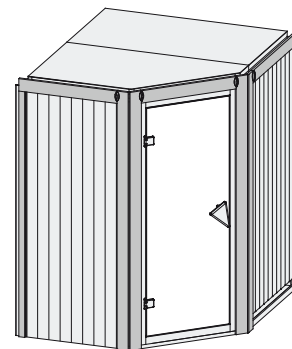

Tonja

68 mm Systemsauna

Produktinformation

Lieferumfang

- 1 Satz Saunawände
- 1 Saunadach
- 1 Bronzierte Ganzglastür
- 2 Liegen
- 1 Kopfstütze
- 1 Ofenschutz
- Schrauben und Beschläge

Nur bei Dachkranzmodell

- 1 Dachkranz
- 1 LED-Strahlerset

Weiteres Zubehör finden Sie unter der Rubrik **Zubehör**.
Beachten Sie bitte die **Übersicht Zubehör**

10 cm Wand- und Deckenabstand beim Aufbau einhalten!
Aufbau mit und ohne Dachkranz möglich.

Außenmaße mit Eckleisten	B 170 × T 151 × H 198 cm
Außenmaße (inkl Dachkranz)	B 184 × T 165 × H 202 cm
Innenmaße	B 155 × T 136 × H 192 cm
Umbauter Raum	3,7 m ³
Außenmaße Türflügel	B 65,6 × T 0,8 × H 175 cm
Durchgangsmaße	B 64 × H 173 cm
Lichtausschnitt Tür	B 64 × H 173 cm
Ofenschutzgitter	B 60 × T 51 × H 80 cm
Paketmaße Sauna	B 200 × T 78 × H 83 cm / 234 kg
Paketmaße Dachkranz	B 177 × T 15 × H 14 cm / 18 kg

Liegen

- Vormontiert (bis 250 kg belastbar)
- 1 Liege oben ca 52 cm breit, 1 Liege unten ca 27 cm breit
- Liegeflächen aus Espe-Massivholz
- Front mit Spezial-Espe-Massivholz-Profil
- 1 Kopfstütze aus Espe-Massivholz, vormontiert