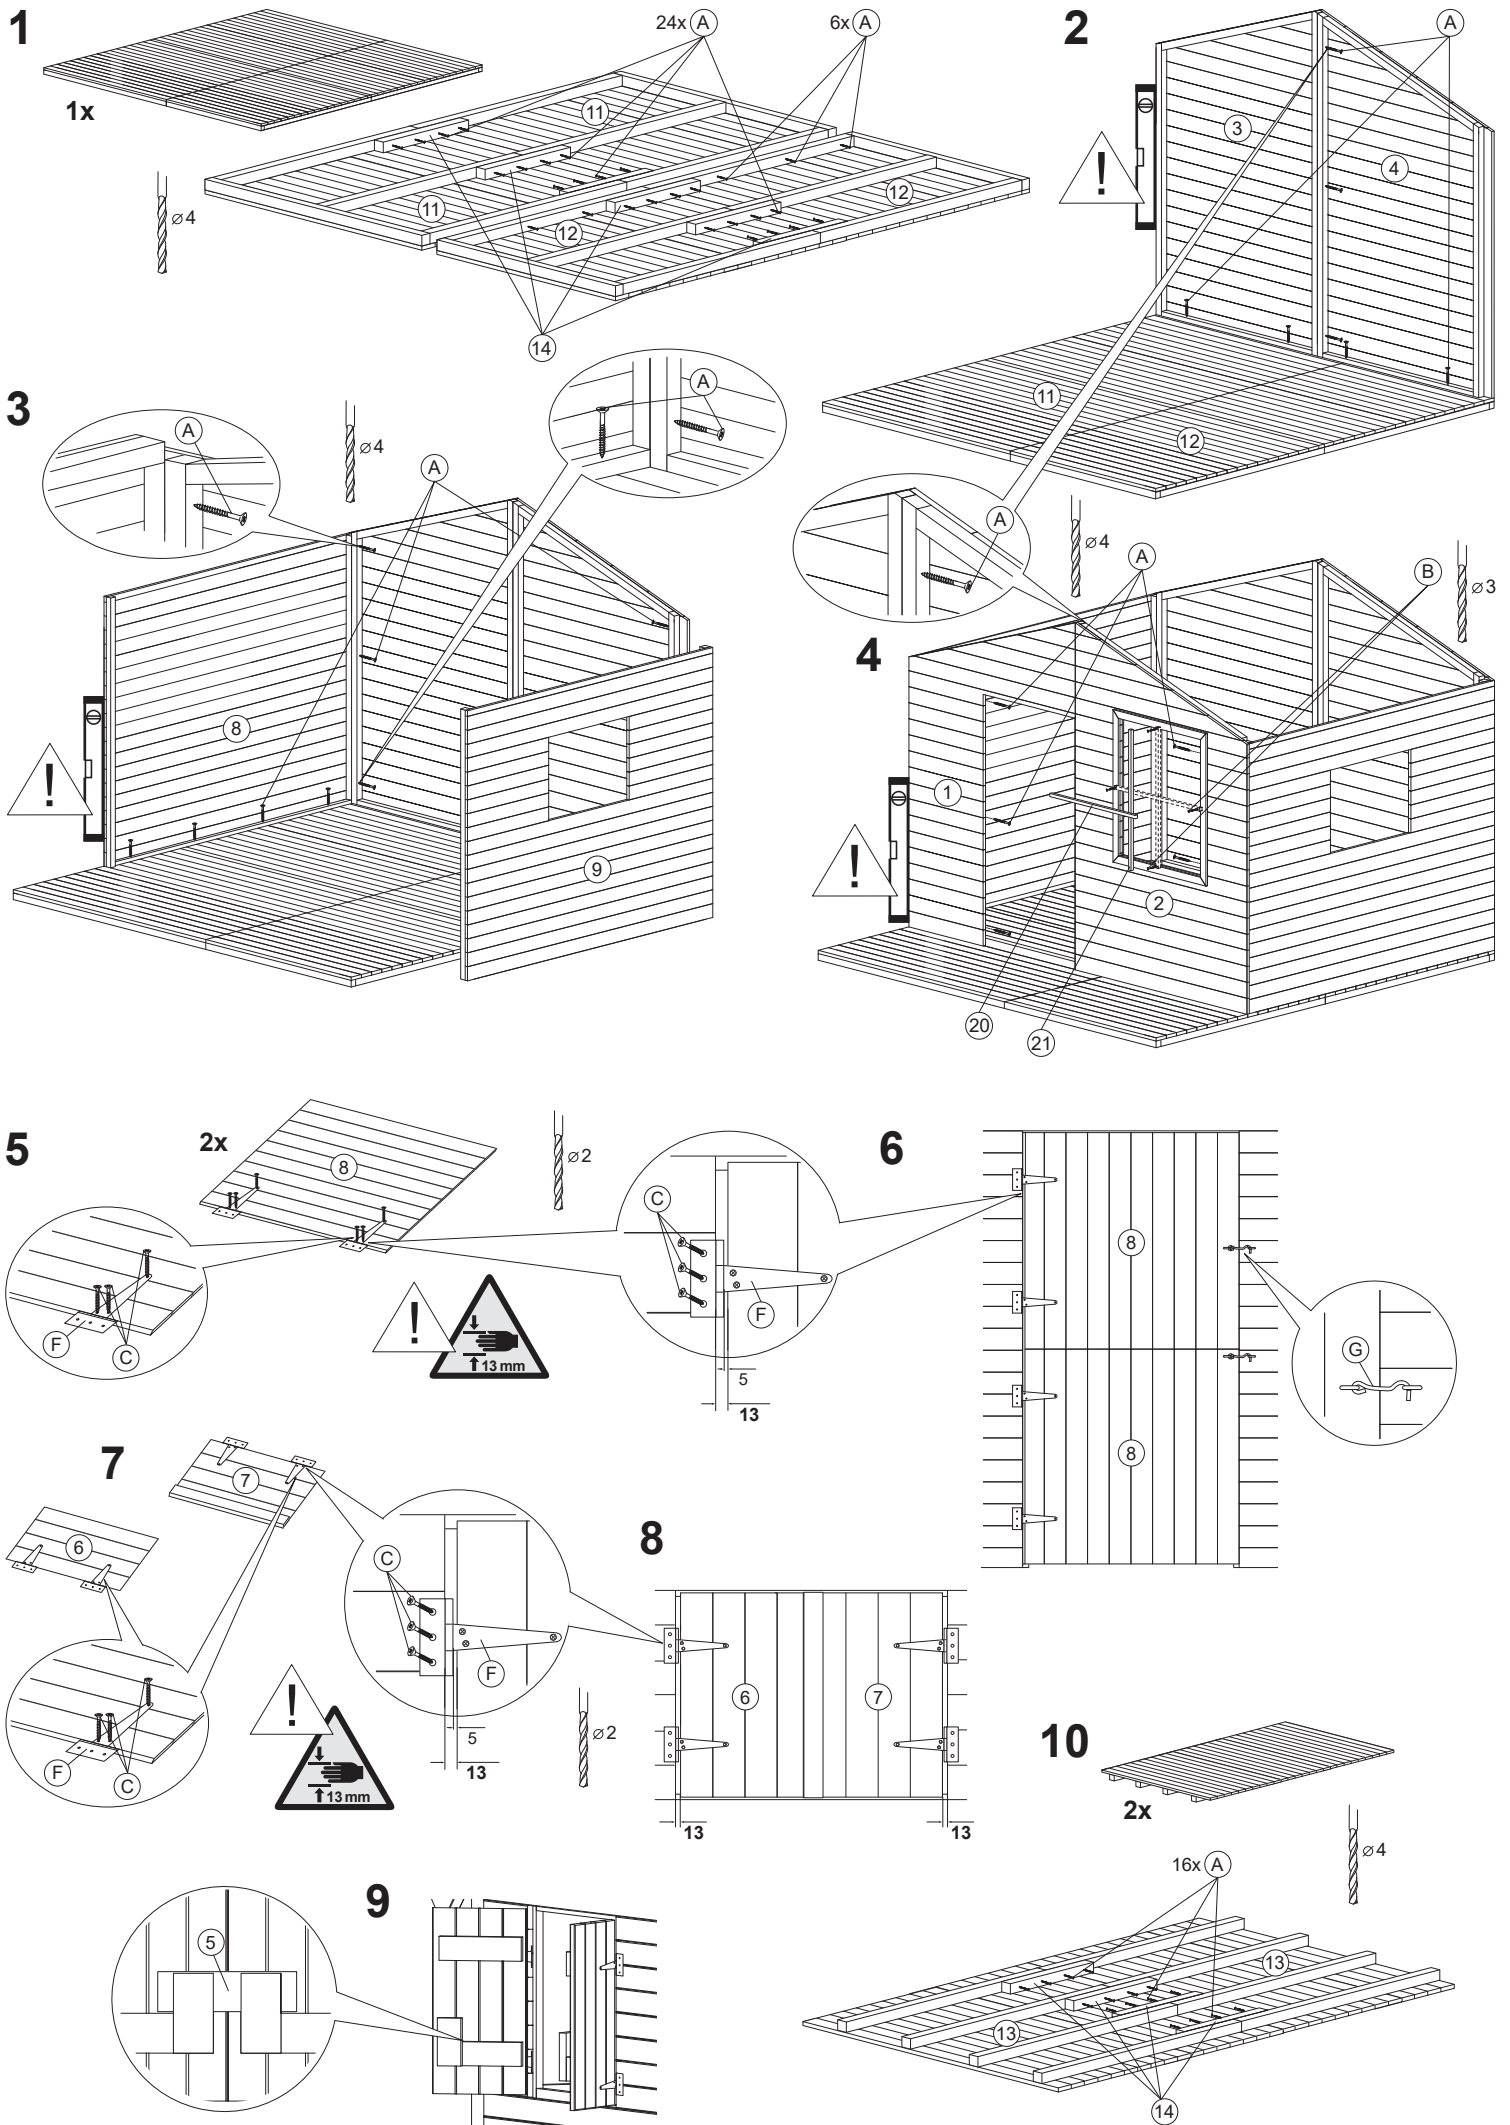

226 x 240 x 164 cm

Art. 67006

120x (A) - 4 x 60
72x (B) - 3 x 30
60x (C) - 3 x 16
16x (D) - 2 x 40
180x (E) - 2 x 15
8x (F)
2x (G)
4x (H)

1x 993 x 1530
1x 1025 x 1530
1x 993 x 1530
1x 1025 x 1530
1x 19 x 70 x 210
15
2x 40 x 70 x 1227
16
17
2x 14 x 60 x 1180
18
19
20
21
22
23
1x 1470 x 1180
1x 1470 x 1180
14x 32 x 32 x 400
12
2x 840 x 1035
4x 1180 x 1180
4x 14 x 60 x 1200
4x 14 x 60 x 1180
1x 14 x 14 x 510
1x 14 x 14 x 620
2x 40 x 70 x 1474
2x 16 x 90 x 745
12x 16 x 90 x 600

1x 7,5 m²
 Art. 69999
 EAN 5900236699991

11**12****13****14****15****16****17****4**

Delta Gartenholz Polska Sp. z o.o.
 Zdroje 93
 PL - 89-505 Mała Gacno
 Poland
 Tel.: +48 52 - 33618-00
 Fax: +48 52 - 33618-13