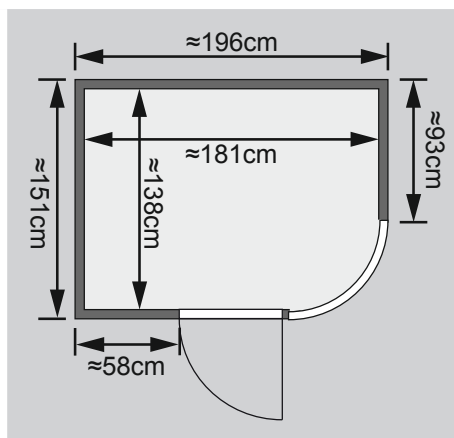

Produktinformation

Parima 2

68 mm Systemsauna

Lieferumfang

- 1 Satz Saunawände
- 1 Saunadach
- 1 Bronzierte Ganzglastür
- 2 Liegen
- 1 Gerundetes bronziertes Eckfenster
- 1 Kopfstütze
- 1 Ofenschutz
- Schrauben und Beschläge

Weiteres Zubehör finden Sie unter der Rubrik **Zubehör**.
Beachten Sie bitte die **Übersicht Zubehör**

10 cm Wand- und Deckenabstand beim Aufbau einhalten!

Außenmaß	B 196 × T 151 × H 198 cm
Innenmaß	B 181 × T 138 × H 192 cm
Umbauter Raum	4,8 m ³
Außenmaß Türflügel	B 65,6 × T 0,8 × H 175 cm
Durchgangsmaß	B 64 × H 173 cm
Lichtausschnitt Tür	B 64 × H 173 cm
Ofenschutzgitter	B 60 × T 51 × H 80 cm
Paketmaße Sauna	B 200 × T 120 × H 66 cm / 272 kg

Maße

Fenstereinbaupositionen

Kein zusätzliches Fenster einbaubar!

Ausführung

- Nordische Fichte, naturbelassen

Wand

- Vormontierte Wandelemente
- Fronten bestehen innen aus einer 42 mm starken, stabilen Rahmenkonstruktion mit Mineralwolldämmung. Die Außen- und Innenseiten der Fronten sind mit 12,5 mm Spezial-Softline-Fichte-Profilholz verkleidet (gesamt: 68mm).
- Rückwände bestehen innen aus einer 42 mm starken, stabilen Rahmenkonstruktion mit Mineralwolldämmung. Die Innenseite der Rückwände ist mit 12,5 mm Spezial-Softline-Fichte-Profilholz verkleidet und die Außenseite mit einer Platte verstärkt (gesamt: 57mm)

- Lackierter Türgriff im Karibu-Design
- Türbeschläge mittels Excenter justierbar für optimale Ausrichtung der Glasscheibe
- Magnetverschlusstechnik

Liegen

- Vormontiert
- 1 Liege oben ca 58 cm breit
- 1 Liege unten ca 28 cm breit
- Liegeflächen aus Espe-Massivholz
- Front mit Spezial-Espe-Massivholz-Profil
- Bis 250 kg belastbar