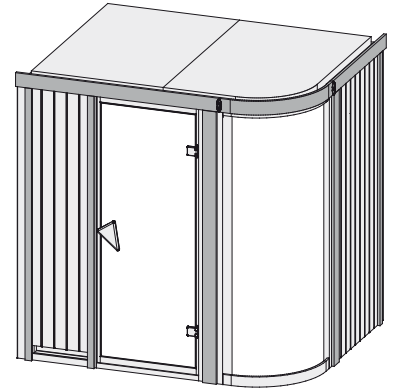

Produktinformation

Parima 2

68 mm Systemsauna

Lieferumfang

- 1 Satz Saunawände
- 1 Saunadach
- 1 Bronzierte Ganzglastür
- 2 Liegen
- 1 Gerundetes bronziertes Eckfenster
- 1 Kopfstütze
- 1 Ofenschutz
- Schrauben und Beschläge

Weiteres Zubehör finden Sie unter der Rubrik **Zubehör**.
Beachten Sie bitte die **Übersicht Zubehör**

10 cm Wand- und Deckenabstand beim Aufbau einhalten!

Außenmaß	B 196 × T 151 × H 198 cm
Innenmaß	B 181 × T 138 × H 192 cm
Umbauter Raum	4,8 m ³
Außenmaß Türflügel	B 65,6 × T 0,8 × H 175 cm
Durchgangsmaß	B 64 × H 173 cm
Lichtausschnitt Tür	B 64 × H 173 cm
Ofenschutzgitter	B 60 × T 51 × H 80 cm
Paketmaße Sauna	B 200 × T 120 × H 66 cm / 272 kg

Dach

- Vormontierte Elemente
- Innen: Mineralwolldämmung mit 42 mm starken Rahmenkonstruktion
- Verkleidung: 12,5 mm Spezial-Softline-Fichte-Profilholz
- Außenseite: Verstärkung mit Platte

Tür

- Bronzierte Ganzglastür mit Massivholz-Türrahmen
- Einscheibensicherheitsglas
- Rechts und links anschlagbar

- Lackierter Türgriff im Karibu-Design
- Türbeschläge mittels Excenter justierbar für optimale Ausrichtung der Glasscheibe
- Magnetverschlusstechnik

Liegen

- Vormontiert
- 1 Liege oben ca 58 cm breit
- 1 Liege unten ca 28 cm breit
- Liegeflächen aus Espe-Massivholz
- Front mit Spezial-Espe-Massivholz-Profil
- Bis 250 kg belastbar