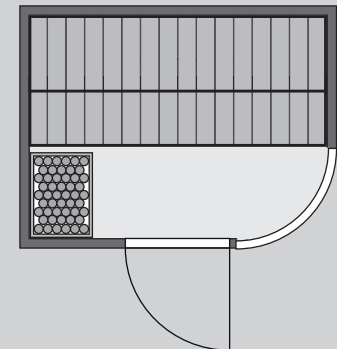

Produktinformation

Parima 2

68 mm Systemsauna

Lieferumfang

- 1 Satz Saunawände
- 1 Saunadach
- 1 Bronzierte Ganzglastür
- 2 Liegen
- 1 Gerundetes bronziertes Eckfenster
- 1 Kopfstütze
- 1 Ofenschutz
- Schrauben und Beschläge

Weiteres Zubehör finden Sie unter der Rubrik **Zubehör**.
Beachten Sie bitte die **Übersicht Zubehör**

10 cm Wand- und Deckenabstand beim Aufbau einhalten!

Außenmaß	B 196 × T 151 × H 198 cm
Innenmaß	B 181 × T 138 × H 192 cm
Umbauter Raum	4,8 m ³
Außenmaß Türflügel	B 65,6 × T 0,8 × H 175 cm
Durchgangsmaß	B 64 × H 173 cm
Lichtausschnitt Tür	B 64 × H 173 cm
Ofenschutzgitter	B 60 × T 51 × H 80 cm
Paketmaße Sauna	B 200 × T 120 × H 66 cm / 272 kg

Maße

Fenstereinbaupositionen

Kein zusätzliches Fenster einbaubar!

Ausführung

- Nordische Fichte, naturbelassen

Wand

- Vormontierte Wandelemente
- Fronten bestehen innen aus einer 42 mm starken, stabilen Rahmenkonstruktion mit Mineralwolldämmung. Die Außen- und Innenseiten der Fronten sind mit 12,5 mm Spezial-Softline-Fichte-Profilholz verkleidet (gesamt: 68mm).
- Rückwände bestehen innen aus einer 42 mm starken, stabilen Rahmenkonstruktion mit Mineralwolldämmung. Die Innenseite der Rückwände ist mit 12,5 mm Spezial-Softline-Fichte-Profilholz verkleidet und die Außenseite mit einer Platte verstärkt (gesamt: 57mm)

Dach

- Vormontierte Elemente
- Innen: Mineralwolldämmung mit 42 mm starken Rahmenkonstruktion
- Verkleidung: 12,5 mm Spezial-Softline-Fichte-Profilholz
- Außenseite: Verstärkung mit Platte

Tür

- Bronzierte Ganzglastür mit Massivholz-Türrahmen
- Einscheibensicherheitsglas
- Rechts und links anschlagbar