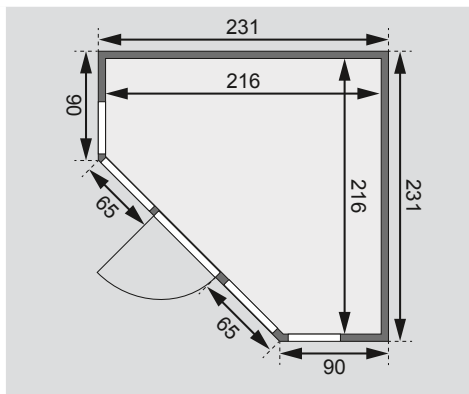

Produktinformation

68 mm Systemsauna

Lieferumfang
Wandelemente
Saunadach
Ganzglastür
Ofenschutz
3 Liegen
1 Kopfstütze

4 Fenster
Schrauben und Beschläge

Nur bei Dachkranzmodell
1 Dachkranz
1 LED-Strahlerset

Außenmaße inkl Dachkranz	B 245 × T 245 × H 202 cm	
Außenmaße	B 231 × T 231 × H 198 cm	
Innenmaße	B 216 × T 216 × H 192 cm	
Umbauter Raum	7,3 m ³	
Grundfläche	3,6 m ²	
Tür Außenmaße	B 65,6 × T 0,8 × H 175 cm	
Tür Durchgangsmaße	B 64 × H 173 cm	
Tür Lichtausschnitt	B 64 × H 173 cm	
Tür Öffnungsrichtung links	•	
Tür Öffnungsrichtung rechts	•	
Tür Ausführung	bronziert	
Fenster Außenmaße	B 43,3 × H 192 cm	B 60,6 × H 192 cm
Fenster Lichtausschnitt	B 31,7 × H 175,5 cm	B 49 × H 175,5 cm
Fenster Ausführung	bronziert	bronziert
Liege 1	B 52 cm	
Liege 2	B 57 cm	
Liege 3	B 57 cm	
Liege 4	-	
Liegen max. Gewicht	250 kg	
Ofenschutz	B 62 × T 48 × H 80 cm	
Türposition in Front variabel	nein	
Spiegelbar	nein	
Paketmaße	L 230 × B 125 × H 78 cm / 409 kg	

Dachkranzmodell (in cm)

Basismodell (in cm)

Fenstereinbaupositionen

Wand

- Vormontierte Elemente
- Fronten: 42 mm Rahmenkonstruktion mit Mineraldämmwolle. Verkleidung aus 12,5 mm Spezial Softline Profilholz aus Fichte.
- Rückwände: 42 mm Rahmenkonstruktion mit Mineraldämmwolle. Innenseite mit 12,5 mm Spezial Softline Profilholz aus Fichte verkleidet. Außenseite mit einer Platte verstärkt.
- 10 cm Wand- und Deckenabstand einhalten!