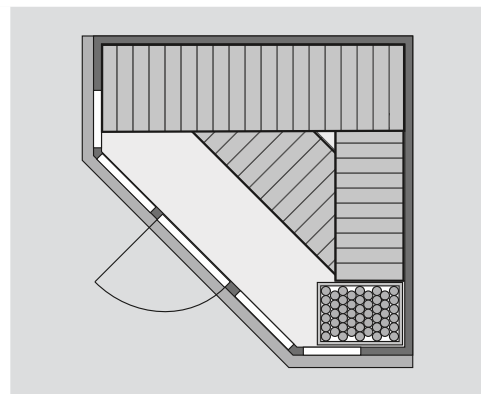

Produktinformation

68 mm Systemsauna

Lieferumfang
Wandelemente
Saunadach
Ganzglastür
Ofenschutz
3 Liegen
1 Kopfstütze

4 Fenster
Schrauben und Beschläge

Nur bei Dachkranzmodell
1 Dachkranz
1 LED-Strahlerset

Außenmaße inkl Dachkranz	B 245 × T 245 × H 202 cm	
Außenmaße	B 231 × T 231 × H 198 cm	
Innenmaße	B 216 × T 216 × H 192 cm	
Umbauter Raum	7,3 m ³	
Grundfläche	3,6 m ²	
Tür Außenmaße	B 65,6 × T 0,8 × H 175 cm	
Tür Durchgangsmaße	B 64 × H 173 cm	
Tür Lichtausschnitt	B 64 × H 173 cm	
Tür Öffnungsrichtung links	•	
Tür Öffnungsrichtung rechts	•	
Tür Ausführung	bronziert	
Fenster Außenmaße	B 43,3 × H 192 cm	B 60,6 × H 192 cm
Fenster Lichtausschnitt	B 31,7 × H 175,5 cm	B 49 × H 175,5 cm
Fenster Ausführung	bronziert	bronziert
Liege 1	B 52 cm	
Liege 2	B 57 cm	
Liege 3	B 57 cm	
Liege 4	-	
Liegen max. Gewicht	250 kg	
Ofenschutz	B 62 × T 48 × H 80 cm	
Türposition in Front variabel	nein	
Spiegelbar	nein	
Paketmaße	L 230 × B 125 × H 78 cm / 409 kg	

Dachkranzmodell (in cm)

Basismodell (in cm)

Fenstereinbaupositionen

Wand

- Vormontierte Elemente
- Fronten: 42 mm Rahmenkonstruktion mit Mineraldämmwolle. Verkleidung aus 12,5 mm Spezial Softline Profilholz aus Fichte.
- Rückwände: 42 mm Rahmenkonstruktion mit Mineraldämmwolle. Innenseite mit 12,5 mm Spezial Softline Profilholz aus Fichte verkleidet. Außenseite mit einer Platte verstärkt.
- 10 cm Wand- und Deckenabstand einhalten!

Saunadach

- Vormontierte Elemente
- 42 mm Rahmenkonstruktion mit Mineraldämmwolle
- Innenseite: 12,5 mm Spezial

Softline Profilholz aus Fichte

- Außenseite: Verstärkung mit Platte

Fenster

- Echtglas
- Feststehend