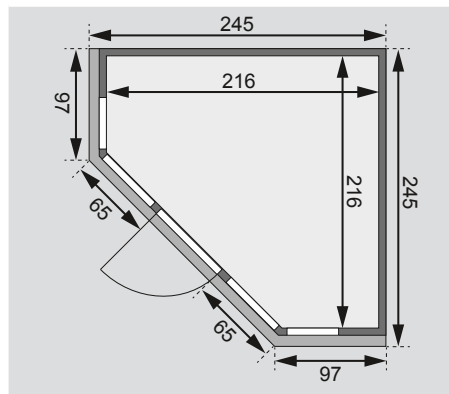

Produktinformation

68 mm Systemsauna

Lieferumfang
Wandelemente
Saunadach
Ganzglastür
Ofenschutz
3 Liegen
1 Kopfstütze

4 Fenster
Schrauben und Beschläge

Nur bei Dachkranzmodell
1 Dachkranz
1 LED-Strahlerset

Außenmaße inkl Dachkranz	B 245 × T 245 × H 202 cm	
Außenmaße	B 231 × T 231 × H 198 cm	
Innenmaße	B 216 × T 216 × H 192 cm	
Umbauter Raum	7,3 m ³	
Grundfläche	3,6 m ²	
Tür Außenmaße	B 65,6 × T 0,8 × H 175 cm	
Tür Durchgangsmaße	B 64 × H 173 cm	
Tür Lichtausschnitt	B 64 × H 173 cm	
Tür Öffnungsrichtung links	•	
Tür Öffnungsrichtung rechts	•	
Tür Ausführung	bronziert	
Fenster Außenmaße	B 43,3 × H 192 cm	B 60,6 × H 192 cm
Fenster Lichtausschnitt	B 31,7 × H 175,5 cm	B 49 × H 175,5 cm
Fenster Ausführung	bronziert	bronziert
Liege 1	B 52 cm	
Liege 2	B 57 cm	
Liege 3	B 57 cm	
Liege 4	-	
Liegen max. Gewicht	250 kg	
Ofenschutz	B 62 × T 48 × H 80 cm	
Türposition in Front variabel	nein	
Spiegelbar	nein	
Paketmaße	L 230 × B 125 × H 78 cm / 409 kg	

Dachkranzmodell (in cm)

Basismodell (in cm)

Fenstereinbaupositionen

Wand

- Vormontierte Elemente
- Fronten: 42 mm Rahmenkonstruktion mit Mineraldämmwolle. Verkleidung aus 12,5 mm Spezial Softline Profilholz aus Fichte.
- Rückwände: 42 mm Rahmenkonstruktion mit Mineraldämmwolle. Innenseite mit 12,5 mm Spezial Softline Profilholz aus Fichte verkleidet. Außenseite mit einer Platte verstärkt.
- 10 cm Wand- und Deckenabstand einhalten!