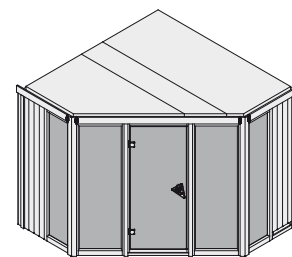

Produktinformation

68 mm Systemsauna

Lieferumfang
Wandelemente
Saunadach
Ganzglastür
Ofenschutz
3 Liegen
1 Kopfstütze

4 Fenster
Schrauben und Beschläge

Nur bei Dachkranzmodell
1 Dachkranz
1 LED-Strahlerset

Außenmaße inkl Dachkranz	B 245 × T 245 × H 202 cm	
Außenmaße	B 231 × T 231 × H 198 cm	
Innenmaße	B 216 × T 216 × H 192 cm	
Umbauter Raum	7,3 m ³	
Grundfläche	3,6 m ²	
Tür Außenmaße	B 65,6 × T 0,8 × H 175 cm	
Tür Durchgangsmaße	B 64 × H 173 cm	
Tür Lichtausschnitt	B 64 × H 173 cm	
Tür Öffnungsrichtung links	•	
Tür Öffnungsrichtung rechts	•	
Tür Ausführung	bronziert	
Fenster Außenmaße	B 43,3 × H 192 cm	B 60,6 × H 192 cm
Fenster Lichtausschnitt	B 31,7 × H 175,5 cm	B 49 × H 175,5 cm
Fenster Ausführung	bronziert	bronziert
Liege 1	B 52 cm	
Liege 2	B 57 cm	
Liege 3	B 57 cm	
Liege 4	-	
Liegen max. Gewicht	250 kg	
Ofenschutz	B 62 × T 48 × H 80 cm	
Türposition in Front variabel	nein	
Spiegelbar	nein	
Paketmaße	L 230 × B 125 × H 78 cm / 409 kg	

Dachkranzmodell (in cm)

Basismodell (in cm)

Fenstereinbaupositionen

Wand

- Vormontierte Elemente
- Fronten: 42 mm Rahmenkonstruktion mit Mineraldämmwolle. Verkleidung aus 12,5 mm Spezial Softline Profilholz aus Fichte.
- Rückwände: 42 mm Rahmenkonstruktion mit Mineraldämmwolle. Innenseite mit 12,5 mm Spezial Softline Profilholz aus Fichte verkleidet. Außenseite mit einer Platte verstärkt.
- 10 cm Wand- und Deckenabstand einhalten!

Saunadach

- Vormontierte Elemente
- 42 mm Rahmenkonstruktion mit Mineraldämmwolle
- Innenseite: 12,5 mm Spezial

Softline Profilholz aus Fichte

- Außenseite: Verstärkung mit Platte

Fenster

- Echtglas
- Feststehend