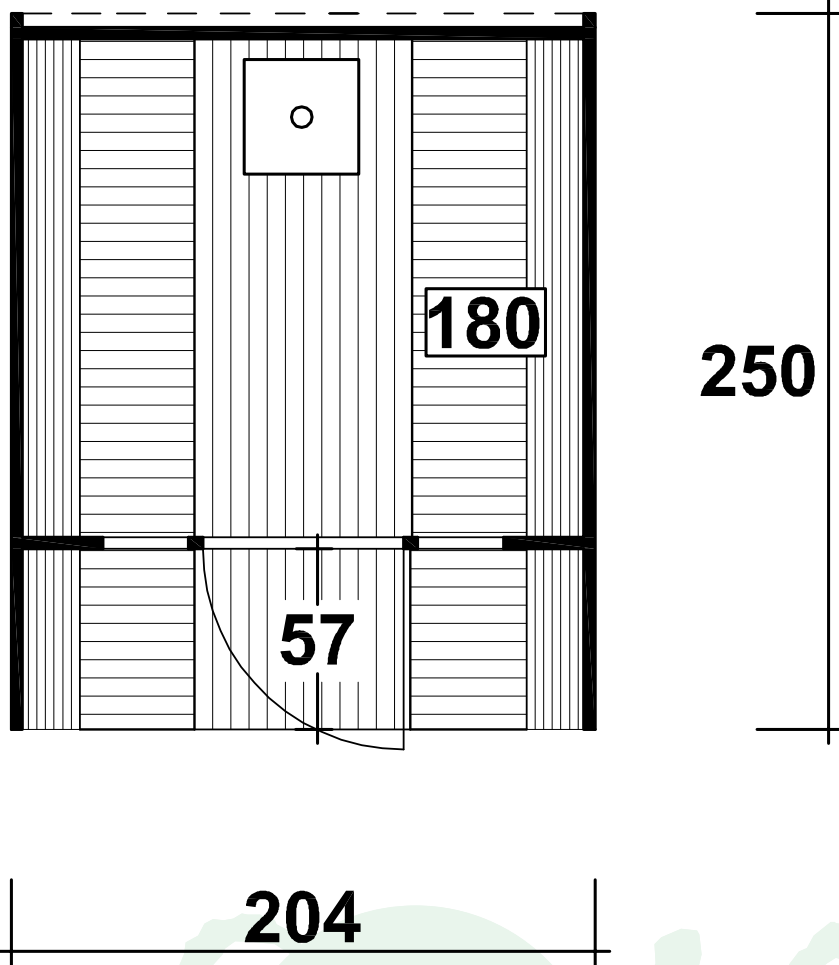

Technische Daten Saunafass 250

Wandaußenmaß: Ø 200 x 250 cm

Bohlenstärke: 42 mm

Kontrolliert durch:

Empty rectangular box for signature or stamp.

Achtung: Alle angegebenen Maße sind ca.-Maße!

Grundriss Saunafass 250

Ansicht 1

Saunafass 250

Ansicht 2

Saunafass 250

Ansicht 3 Saunafass 250