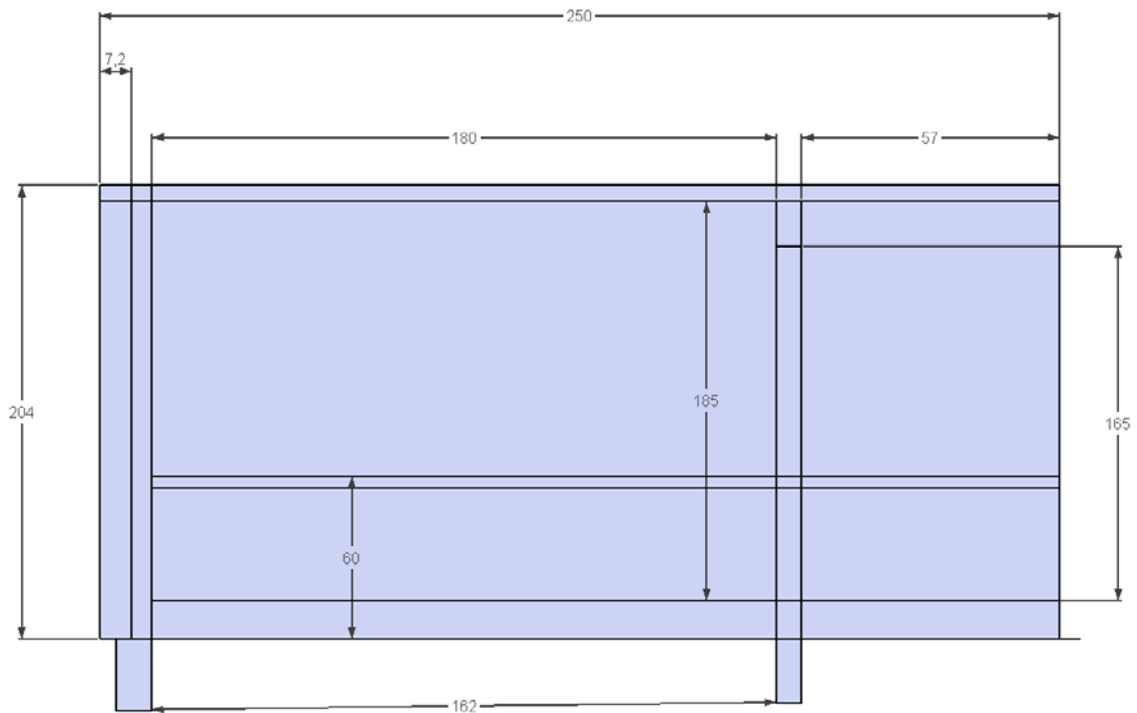

Technische Daten Saunafass 250

Wandaußenmaß: Ø 200 x 250 cm

Bohlenstärke: 42 mm

Kontrolliert durch:

Empty rectangular box for signature or stamp.

Achtung: Alle angegebenen Maße sind ca.-Maße!

Grundriss Saunafass 250

Ansicht 1

Saunafass 250

Ansicht 2

Saunafass 250

Ansicht 3 Saunafass 250