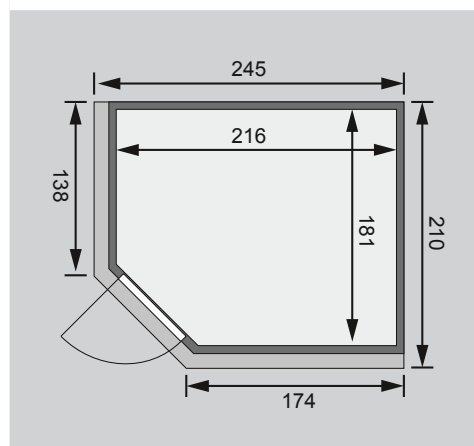

Maße Dachkranzmodell (in cm)