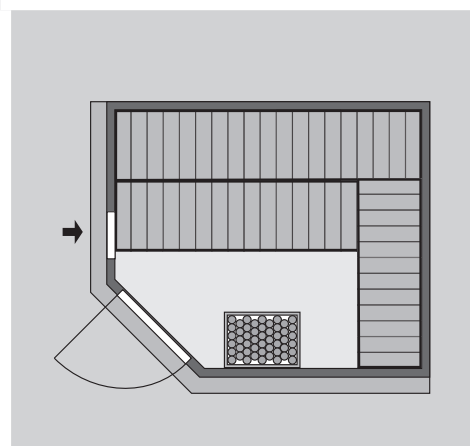

* Weiteres Zubehör und die verschiedenen Türvarianten finden Sie unter der Rubrik **Zubehör**. Beachten Sie bitte die **Übersicht Zubehör**

10 cm Wand- und Deckenabstand beim Aufbau einhalten!
Aufbau mit und ohne Dachkranz möglich.
Spiegelbar!

Außenmaße mit Eckleisten	B 231 × T 196 × H 198 cm
Außenmaße (inkl Dachkranz)	B 245 × T 210 × H 202 cm
Innenmaße	B 216 × T 181 × H 192 cm
Umbauter Raum	7,4 m ³
Außenmaße Türflügel	*
Durchgangsmaße	*
Lichtausschnitt Tür	*
Ofenschutzgitter	B 60 × T 51 × H 80 cm
Paketmaße Sauna	B 225 × T 125 × H 95 cm / 354 kg
Paketmaße Dachkranz	B 177 × T 15 × H 14 cm / 18 kg

Maße Dachkranzmodell (in cm)

Maße Basismodell (in cm)

Festereinbaupositionen

Ausführung

- Nordische Fichte, naturbelassen

Wand

- Vormontierte Wandelemente
- Fronten bestehen innen aus einer 42 mm starken, stabilen Rahmenkonstruktion mit Mineralwolldämmung. Die Außen- und Innenseiten der Fronten sind mit 12,5 mm Spezial-Softline-Fichte-Profilholz verkleidet (gesamt: 68mm).
- Rückwände bestehen innen aus einer 42 mm starken, stabilen Rahmenkonstruktion mit Mineralwolldämmung. Die Innenseite der Rückwände ist mit 12,5 mm Spezial-Softline-Fichte-Profilholz verkleidet und die Außenseite mit einer Platte verstärkt (gesamt: 57mm)

Dach

- Vormontierte Elemente
- Innen: Mineralwolldämmung mit 42 mm starken Rahmenkonstruktion
- Verkleidung: 12,5 mm Spezial-Softline-Fichte-Profilholz
- Außenseite: Verstärkung mit Platte

Tür

* Die verschiedenen Türvarianten finden Sie unter der Rubrik **Zubehör**