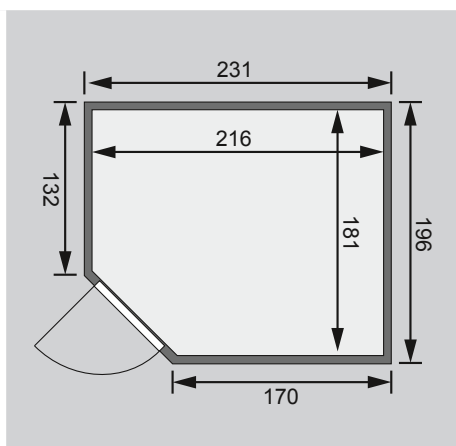

Maße Basismodell (in cm)