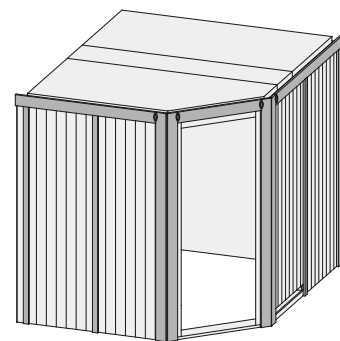

Malin

68 mm Systemsauna

Produktinformation

Lieferumfang

- 1 Satz Saunawände
- 1 Saunadach
- 3 Liegen
- 1 Kopfstütze
- 1 Ofenschutz
- Schrauben und Beschläge

Nur bei Dachkranzmodell

- 1 Dachkranz
- 1 LED-Strahlerset

Außenmaße mit Eckleisten	B 231 × T 196 × H 198 cm
Außenmaße (inkl Dachkranz)	B 245 × T 210 × H 202 cm
Innenmaße	B 216 × T 181 × H 192 cm
Umbauter Raum	7,4 m ³
Außenmaße Türflügel	*
Durchgangsmaße	*
Lichtausschnitt Tür	*
Ofenschutzgitter	B 60 × T 51 × H 80 cm
Paketmaße Sauna	B 225 × T 125 × H 95 cm / 354 kg
Paketmaße Dachkranz	B 177 × T 15 × H 14 cm / 18 kg

Maße Dachkranzmodell (in cm)

Maße Basismodell (in cm)

Festereinbaupositionen

Ausführung

- Nordische Fichte, naturbelassen

Wand

- Vormontierte Wandelemente
- Fronten bestehen innen aus einer 42 mm starken, stabilen Rahmenkonstruktion mit Mineralwolldämmung. Die Außen- und Innenseiten der Fronten sind mit 12,5 mm Spezial-Softline-Fichte-Profilholz verkleidet (gesamt: 68mm).
- Rückwände bestehen innen aus einer 42 mm starken, stabilen Rahmenkonstruktion mit Mineralwolldämmung. Die Innenseite der Rückwände ist mit 12,5 mm Spezial-Softline-Fichte-Profilholz verkleidet und die Außenseite mit einer Platte verstärkt (gesamt: 57mm)

Liegen

- Vormontiert
- 2 Liegen ca 57 cm breit, 1 Querliege ca 52 cm breit
- Liegeflächen aus Espe-Massivholz
- Front mit Spezial-Espe-Massivholz-Profil
- Bis 250 kg belastbar
- 1 Kopfstütze aus Espe-Massivholz, vormontiert