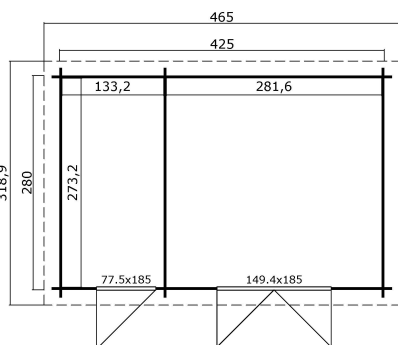

34
mm

2

6

VERPACKUNG: 1 PALETTE(N)

630 x 118 x 52 cm
932 kg

DIMENSIONEN

Fläche	11.43 m ²
Gesamtmaß	3.19 x 4.65 m
Rauminhalt m ³	≈ 24.1 m ³
Seitenwandhöhe	≈ 2.00 m
Firsthöhe	≈ 2.22 m
Vordach	≈ 20 cm

FENSTER & TÜR

1 x Doppeltür (XGA+28*)	149.4 x 185.0 cm
1 x Einzeltür (TA+28*)	77.5 x 185.0 cm

*XGA+28: Aktion 28mm Rahmen und Plexiglas

*TA+28: Aktion 28mm Rahmen Vollholz

DACH UND FUSSBODEN

Dachbretter	15x90 mm
Fussbodenbretter	15x90 mm
Dachfläche	14.88 m ²
Dachwinkel	≈ 5.3 °
Imprägnierte Unterkonstruktion	45x45 mm