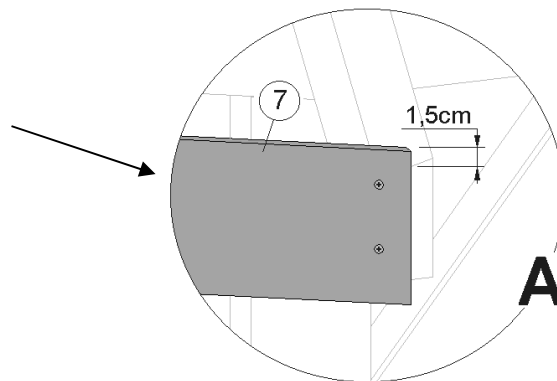

Jetzt
scannen
und noch
mehr entdecken!

Stand 1903

Pos	Bild	Abmessung	Stück
①		90 / 90 / 2150	6
②		45 / 96 / 500	6
③		45 / 96 / 500	6
④		120 x 150	1

Pos	Bild	Abmessung	Stück
5		45 / 96 / 1900	6
6		45 / 96 / 2487	6
7		20 / 120 / 2305	6
8		19,5 / 121 / 2444	64
9		5,0 x 120	30

Pos	Bild	Abmessung	Stück
10		5,0 x 80	18
11		4,0 x 60	24
12		3,5 x 35	25
13		2,0 x 16	820
14		5,0 x 35	96

Pos	Bild	Abmessung	Stück
15		50 / 50 / 40	12
16		2,2 x 55	620
17		2,5 x 16	2
18			1

de	Draufsicht
en	Top view
fr	vue de dessus
it	vista dall'alto
nl	bovenaanzich
sl	pogled od zgoraj
hr	pogled odozgo
cs	Náhled
hu	felülnézet
es	Vista en planta

1

Ansicht A

12

Technische Änderungen vorbehalten! Alle Maßangaben sind ca. Maße. © Copyright HRB 3662

weka Holzbau GmbH,
 Johannesstr. 16
 D-17034 Neubrandenburg
 Tel.: 0395 42908-0
 Fax: 0395 42908-83
 EMail: Info@weka-Holzbau.com