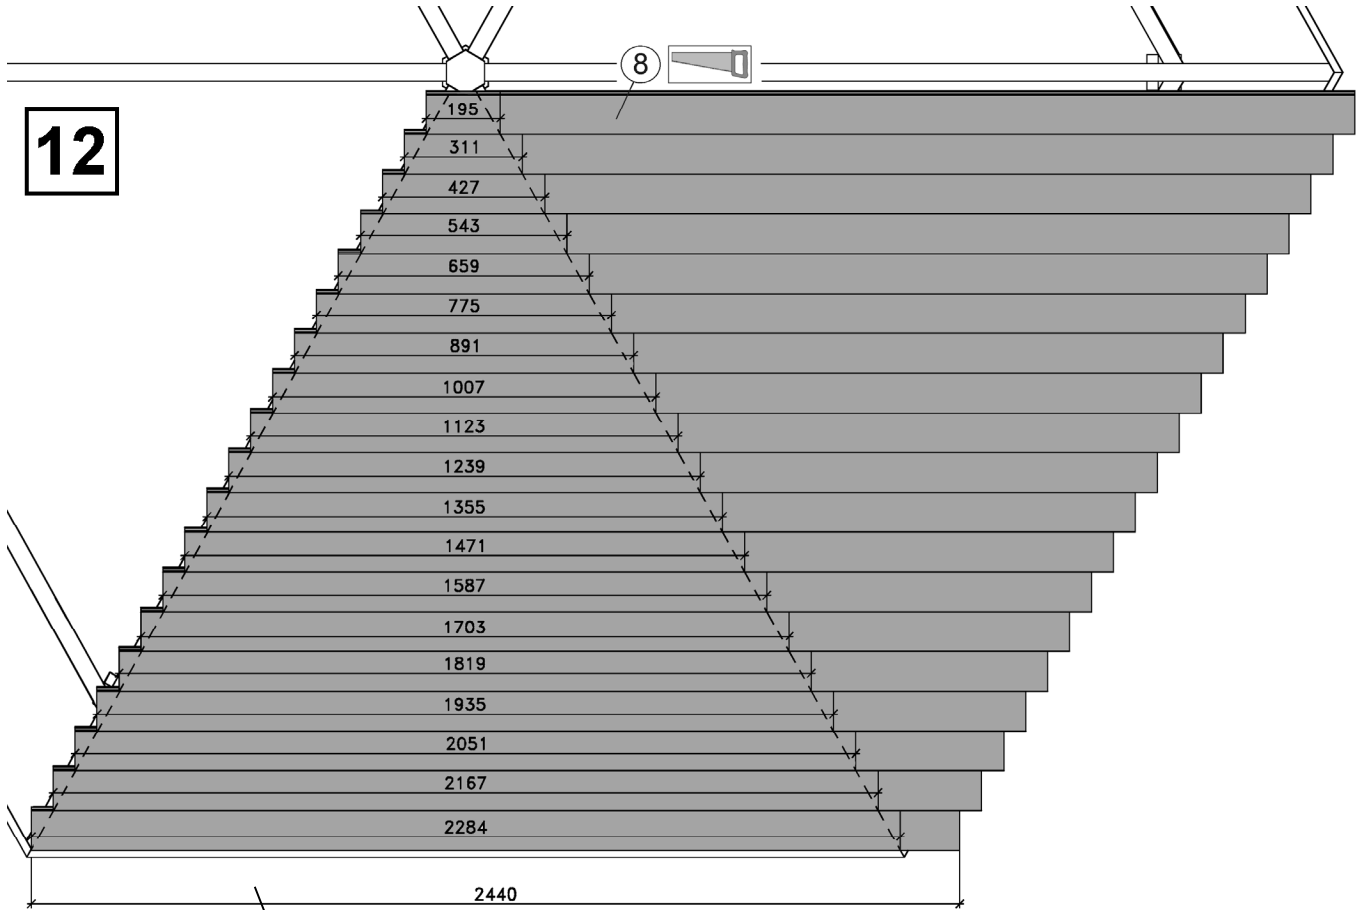

12

Technische Änderungen vorbehalten! Alle Maßangaben sind ca. Maße. © Copyright HRB 3662