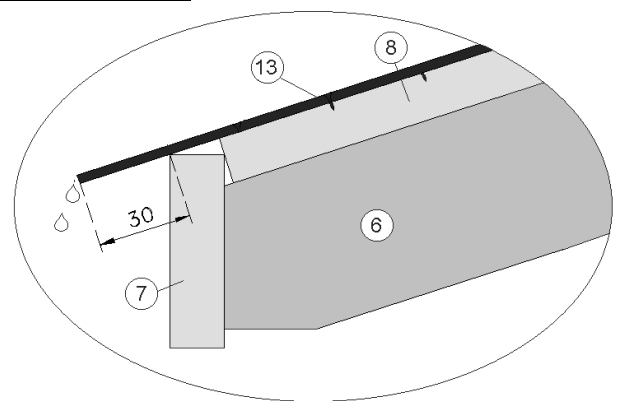

Pos	Bild	Abmessung	Stück
10		5,0 x 80	18
11		4,0 x 60	24
12		3,5 x 35	25
13		2,0 x 16	820
14		5,0 x 35	96

Pos	Bild	Abmessung	Stück
15		50 / 50 / 40	12
16		2,2 x 55	620
17		2,5 x 16	2
18			1

de	Draufsicht
en	Top view
fr	vue de dessus
it	vista dall'alto
nl	bovenaanzich
sl	pogled od zgoraj
hr	pogled odozgo
cs	Náhled
hu	felülnézet
es	Vista en planta

1

Ansicht A

12

Technische Änderungen vorbehalten! Alle Maßangaben sind ca. Maße. © Copyright HRB 3662

weka Holzbau GmbH,
 Johannesstr. 16
 D-17034 Neubrandenburg
 Tel.: 0395 42908-0
 Fax: 0395 42908-83
 EMail: Info@weka-Holzbau.com