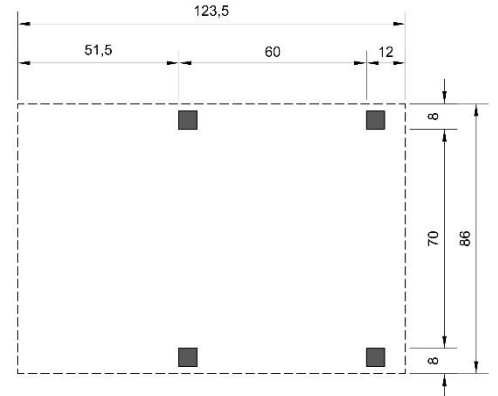

Mährobotergarage „Y-Carport“

367.1400.00.00

Technische Angaben

Sockelmaß Breite (cm)	81,5	Dachgefälle (Grad)	3
Sockelmaß Tiefe (cm)	66	Vordach (cm)	51,5
Maß über alles Breite (cm)	86	Dachstärke (mm)	18,5
Maß über alles Tiefe (cm)	123,5	Dachfläche (m ²)	1,06
Maß über alles Höhe (cm)	54,5	Grundfläche (m ²)	0,82

Allgemeine Informationen

Material	sämtliche Holzteile aus Nadelholz
Unterkonstruktion	Fixierung am Boden erforderlich! (z.B. Bodenanker) Nicht im Lieferumfang enthalten!
Dach	klappbares Dach mit selbstklebender Dachbahn
Durchfahrtshöhe	45 cm vorne; 38 cm hinten
Durchfahrtsbreite	70 cm

Lieferumfang

Montagematerial, übersichtliche Montageanleitung

Verpackung

Gewicht (kg)	40	Abmessung Paket 1 (cm)	125 / 85 / 20
--------------	----	------------------------	---------------