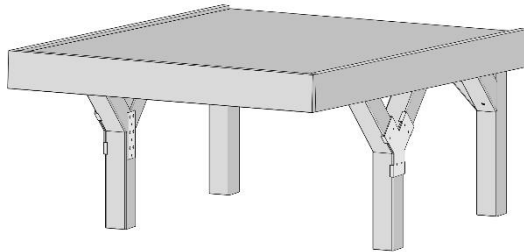

Mährobotergarage „Y-Carport“

367.1400.00.00

Technische Angaben

Sockelmaß Breite (cm)	81,5	Dachgefälle (Grad)	3
Sockelmaß Tiefe (cm)	66	Vordach (cm)	51,5
Maß über alles Breite (cm)	86	Dachstärke (mm)	18,5
Maß über alles Tiefe (cm)	123,5	Dachfläche (m ²)	1,06
Maß über alles Höhe (cm)	54,5	Grundfläche (m ²)	0,82

Allgemeine Informationen

Material	sämtliche Holzteile aus Nadelholz
Unterkonstruktion	Fixierung am Boden erforderlich! (z.B. Bodenanker) Nicht im Lieferumfang enthalten!
Dach	klappbares Dach mit selbstklebender Dachbahn
Durchfahrtshöhe	45 cm vorne; 38 cm hinten
Durchfahrtsbreite	70 cm