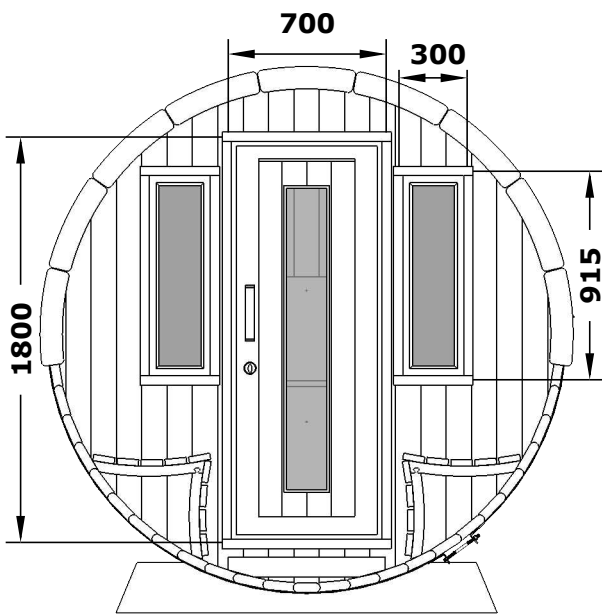

Sauna DeLux 280, Ø235

(LxBxH) 283x120x120 cm.

825 kg.