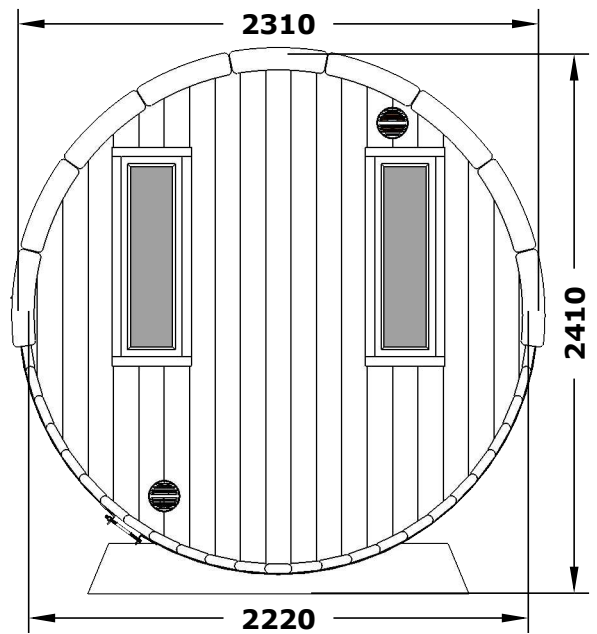

Sauna DeLux 280, Ø235

(LxBxH) 283x120x120 cm.

825 kg.