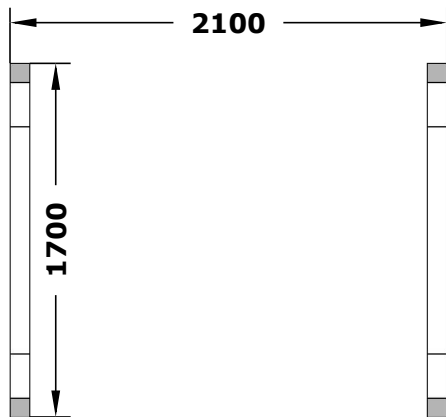

Sauna DeLux 280, Ø235

(LxBxH) 283x120x120 cm.

825 kg.