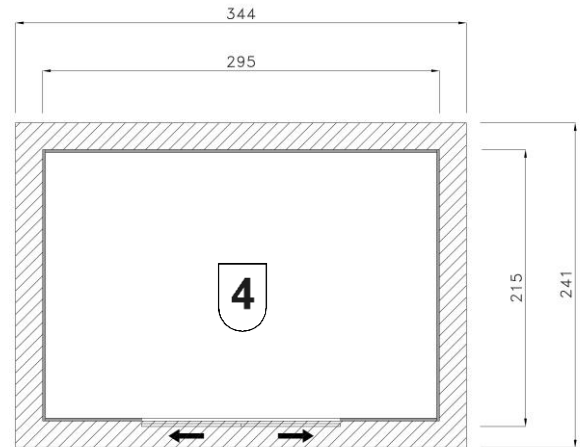

Massivholz – Gartenhaus

Art.-Nr.: 228.3021.15401

Angaben in cm

Sockelmaß [cm]	Maß incl. Dachüberstand [cm]	Innenmaß [cm]	Seitenwandhöhe ab Fundament [cm]	Gesamthöhe ab Fundament [cm]	Grundfläche [m ²]	Rauminhalt [m ³]	Gewicht [kg]
295 x 215	344 x 241	291 x 205	217	248	6,16	13,98	505

Tür

- ⇒ Massive Doppelschiebetür mit Sicherheitsüberwurf
- ⇒ Durchgangsmaß: 145 x 180cm

Dach

- ⇒ 16 mm starke Dachschalung auf stabiler Dachpfette, Vordach 20 cm
- ⇒ Dacheindeckung aus Bitumendachbelag

Zubehör (gegen Aufpreis)

- ⇒ Bitumenschindeln in anthrazit, grün, rot, Paketanzahl siehe  (3,0m²/Paket)

Verpackung

- ⇒ 1 Paket inkl. Dachbelag, Montagematerial und übersichtlicher Montageanleitung
- ⇒ Verpackungsmaße L/B/H: 295/120/60 cm