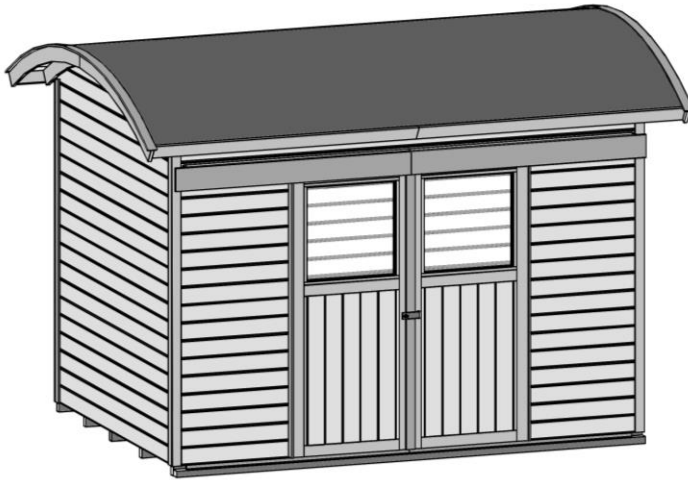

Massivholz – Gartenhaus

Art.-Nr.: 228.3021.15401

Angaben in cm

Sockelmaß [cm]	Maß incl. Dachüberstand [cm]	Innenmaß [cm]	Seitenwandhöhe ab Fundament [cm]	Gesamthöhe ab Fundament [cm]	Grundfläche [m ²]	Rauminhalt [m ³]	Gewicht [kg]
295 x 215	344 x 241	291 x 205	217	248	6,16	13,98	505

Allgemeines

- ⇒ Sämtliche Holzteile aus nordischem Fichtenholz
- ⇒ innen naturbelassen
- ⇒ außen Wetterschutzlasur grau, Deckleisten und Dachblende weiß
- ⇒ Fußboden- und Dachschalung naturbelassen

Fußboden

- ⇒ Unterkonstruktion aus kesseldruckimprägnierten Bodenbalken
- ⇒ 16 mm starke Bodendielen mit Nut und Feder

Wandaufbau

- ⇒ 21 mm starke Wandbohlen mit Nut und Feder
- ⇒ Variantenreiche Gestaltung durch nachträglichen Einbau von Fenstern möglich

Tür

- ⇒ Massive Doppelschiebetür mit Sicherheitsüberwurf
- ⇒ Durchgangsmaß: 145 x 180cm

Dach

- ⇒ 16 mm starke Dachschalung auf stabiler Dachpfette, Vordach 20 cm
- ⇒ Dacheindeckung aus Bitumendachbelag

Zubehör (gegen Aufpreis)