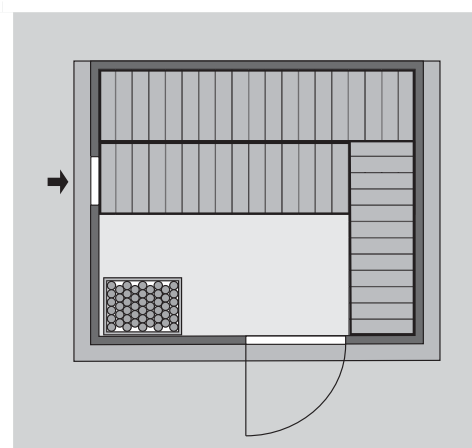

## 40 mm Systemsauna

Lieferumfang

Nur bei Dachkranzmodell

**Wandelemente**

**1 Dachkranz**

**Saunadach**

**1 LED-Strahler set**

**Saunatür \***

**1 Ofenschutz**

**1 Bodenrost**

**3 Liegen**

**1 Kopfstütze**

**Schrauben und Beschläge**

10 cm Wand- und Deckenabstand einhalten!  
Aufbau mit und ohne Dachkranz möglich.

<b>Außenmaße</b>	B 236 × T 184 × H 209 cm
<b>Außenmaße inkl Dachkranz</b>	B 264 × T 198 × H 212 cm
<b>Innenmaße</b>	B 225 × T 173 × H 200 cm
<b>Umbauter Raum</b>	7,7 m <sup>3</sup>
<b>Tür Außenmaße</b>	*
<b>Tür Durchgangsmaße</b>	*
<b>Tür Lichtausschnitt</b>	*
<b>Fenster Außenmaße</b>	-
<b>Fenster Lichtausschnitt</b>	-
<b>Ofenschutz</b>	B 60 × T 48 × H 80 cm
<b>Paketmaße Sauna</b>	B 237 × T 126 × H 71 cm / 399 kg
<b>Paketmaße Dachkranz</b>	B 270 × T 23 × H 12 cm / 15,5 kg
<b>Spiegelbar</b>	nein
<b>Türposition in Front variabel</b>	nein

Maße Dachkranzmodell (in cm)

Maße Basismodell (in cm)

Fenstereinbaupositionen