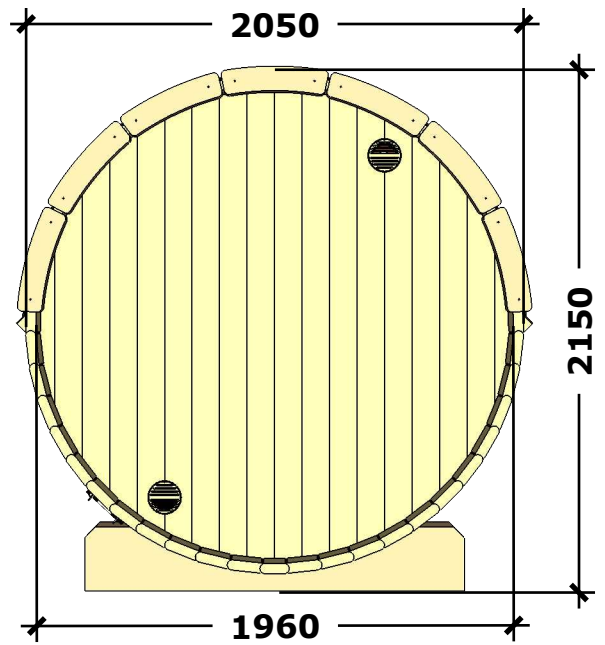

Saunafass 250, Ø200

(LxBxH) 251x120x120 cm.

700 kg.  kg