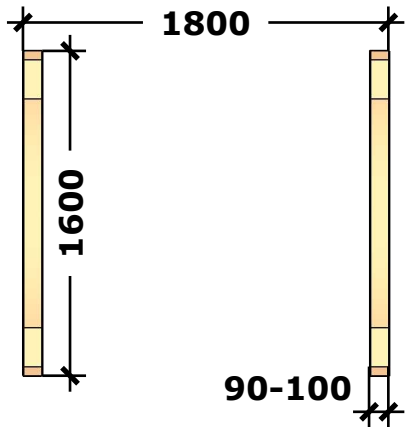

Saunafass 250, Ø200

(LxBxH) 251x120x120 cm.

700 kg.  kg