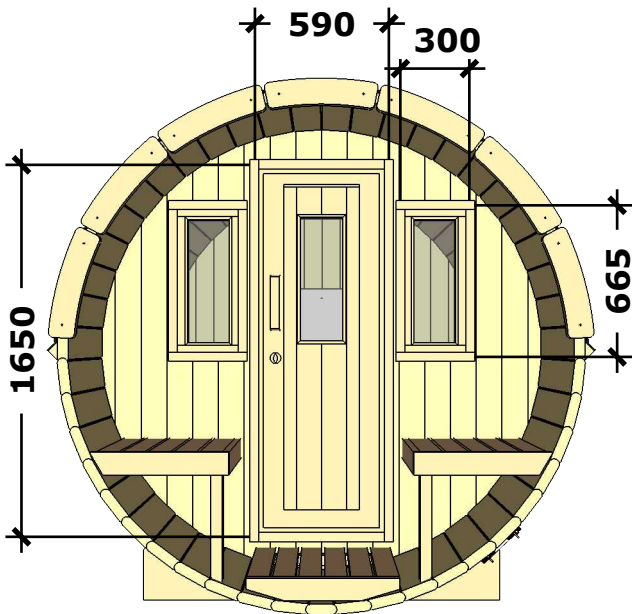

Saunafass 250, Ø200

(LxBxH) 251x120x120 cm.

700 kg.  kg