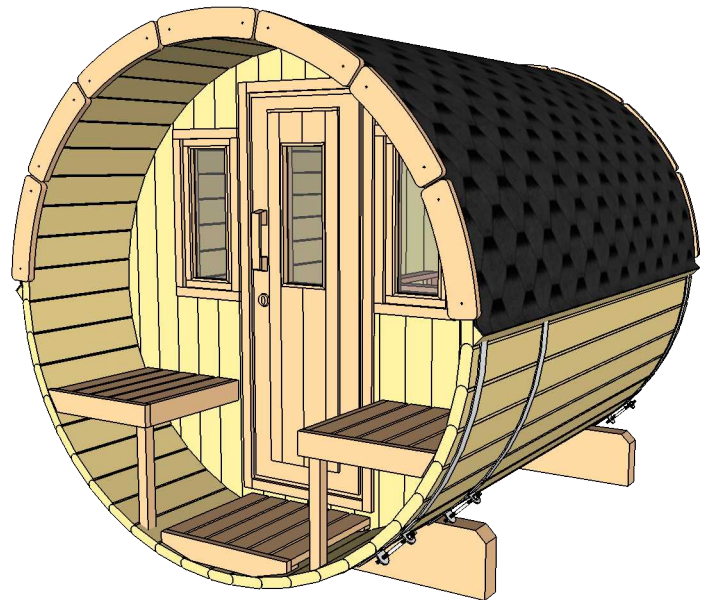

Saunafass 250, Ø200

(LxBxH) 251x120x120 cm.

700 kg.  kg