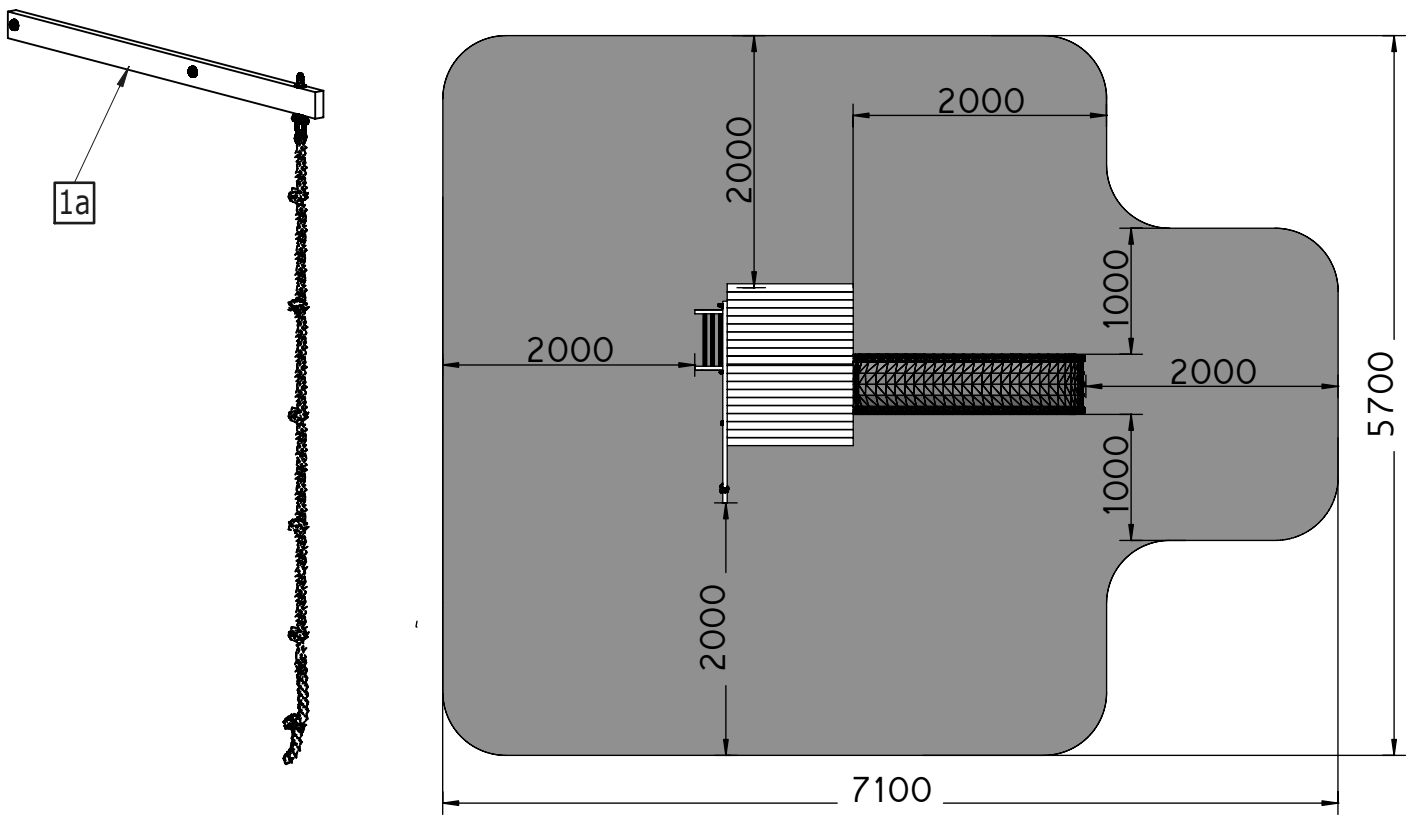

MODUL

Kletterseil Balken f. BENTO

(3,5 x 160 x h229cm)

003_02940_20032018

MONTAGEANLEITUNG

MODULE

Corde p. BENTO

(3,5 x 160 x h229cm)

W80 x2

T80 x2

M12 x1

OS1 x2

3,5 x 9,0 cm

x1

x1

x1

x1

Lp.	Kod	Wymiary [mm]	szt.
1a	02903	35x90x1600mm	1

01

02

OS1 x2

W80 x2

T80 x2

← **ZA** x1