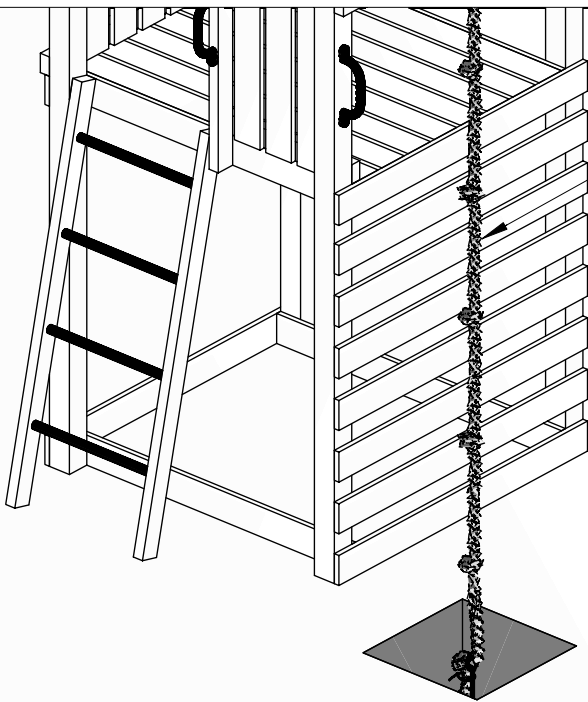

MODUL

Kletterseil Balken f. BENTO

(3,5 x 160 x h229cm)

003_02940_20032018

MONTAGEANLEITUNG

MODULE

Corde p. BENTO

(3,5 x 160 x h229cm)

x1

Lp.	Kod	Wymiary [mm]	szt.
1a	02903	35x90x1600mm	1

01

02

OS1 x2

W80 x2

T80 x2

← **ZA** x1