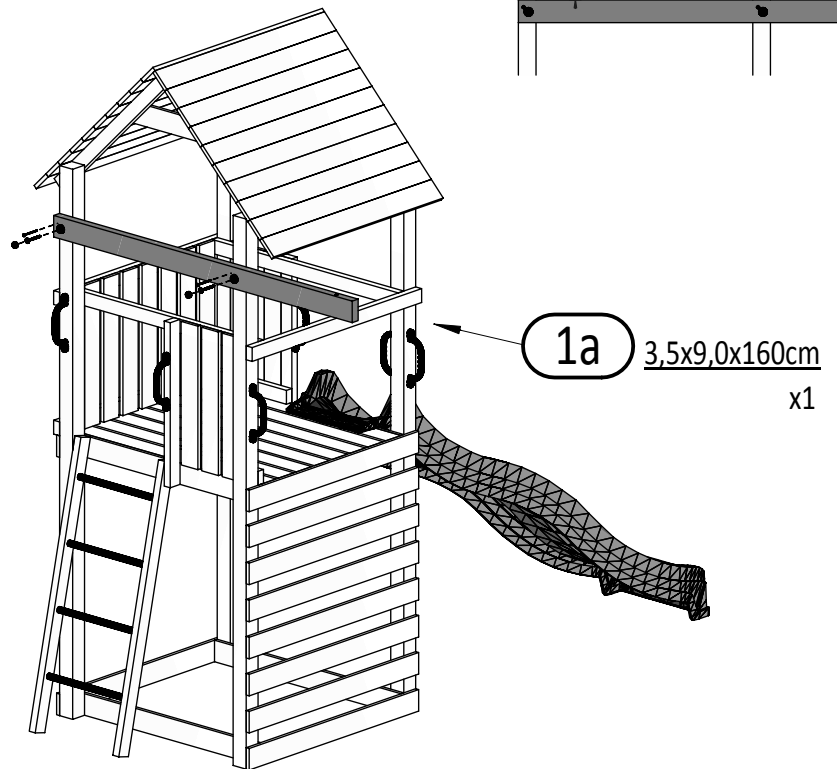

MODUL

Kletterseil Balken f. BENTO

(3,5 x 160 x h229cm)

003_02940_20032018

MONTAGEANLEITUNG

MODULE

Corde p. BENTO

(3,5 x 160 x h229cm)

W80 x2

T80 x2

M12 x1

OS1 x2

3,5 x 9,0 cm

x1

x1

x1

x1

Lp.	Kod	Wymiary [mm]	szt.
1a	02903	35x90x1600mm	1

01

02

OS1 x2

W80 x2

T80 x2

← **ZA** x1