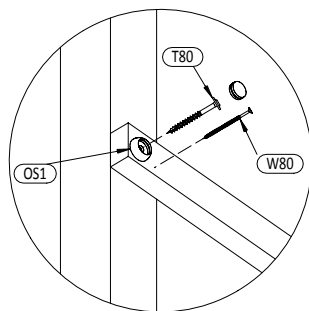

W80 x2

T80 x2

M12 x1

OS1 x2

3,5 x 9,0 cm

x1

x1

x1

x1

Lp.	Kod	Wymiary [mm]	szt.
1a	02903	35x90x1600mm	1

01

02

OS1 x2

W80 x2

T80 x2

← **ZA** x1

LI x1

OP x1 →

KT x1 →