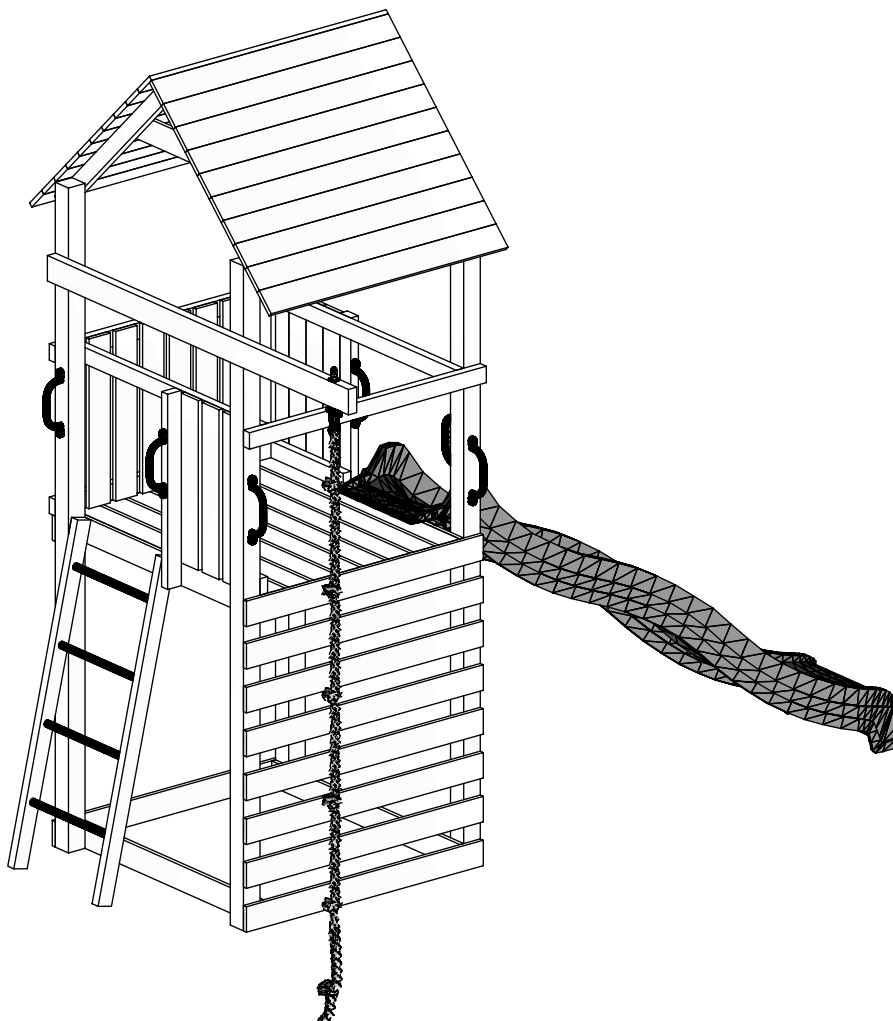

MODUL

Kletterseil Balken f. BENTO

(3,5 x 160 x h229cm)

003_02940_20032018

MONTAGEANLEITUNG

MODULE

Corde p. BENTO

(3,5 x 160 x h229cm)

003_02940_20032018

GUIDE D'INSTALLATION

ACHTUNG!

Nur für den privaten, häuslichen Bereich.
Ausschließlich für die Verwendung im Freien.
Nicht geeignet für Kinder unter 3 Jahren.
Stolper- und / oder Sturzgefahr
Höchstgewicht pro Einzelkind beträgt 50 kg
Der Aufenthalt auf diesem Spielturm ist max. : 1.
Kindern gleichzeitig erlaubt.

AVERTISSEMENT!

Aire exclusivement destinée à un usage privé.
Aire exclusivement destinée à un usage en extérieur.
Prévue pour les enfants de plus de 3 ans.
Danger de chute ou de choc.
Poids maximal d'un utilisateur : 50 kg.
Nombre maximal d'utilisateurs présents en
même temps sur la même aire de jeux: 1.

x1

Lp.	Kod	Wymiary [mm]	szt.
1a	02903	35x90x1600mm	1

01

02

OS1 x2

W80 x2

T80 x2

← **ZA** x1