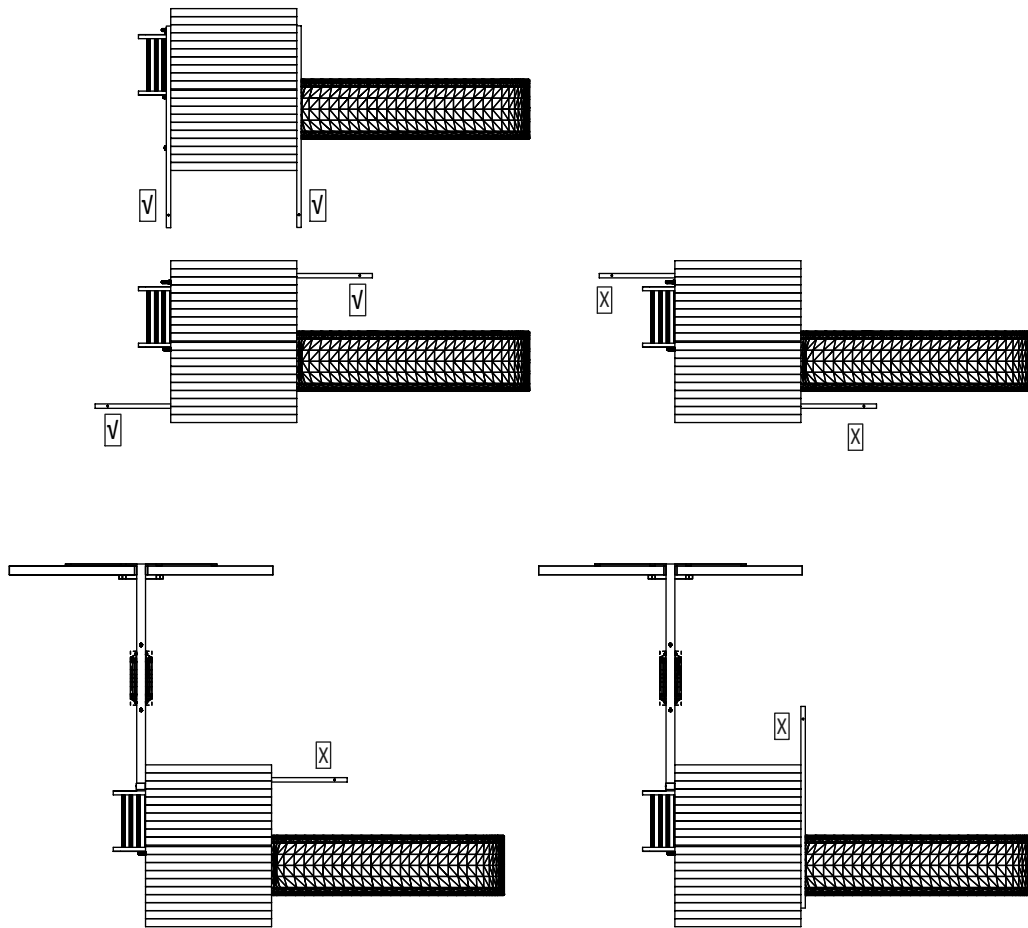

W80 x2

T80 x2

M12 x1

OS1 x2

3,5 x 9,0 cm

x1

x1

x1

x1

Lp.	Kod	Wymiary [mm]	szt.
1a	02903	35x90x1600mm	1

01

02

OS1 x2

W80 x2

T80 x2

← **ZA** x1