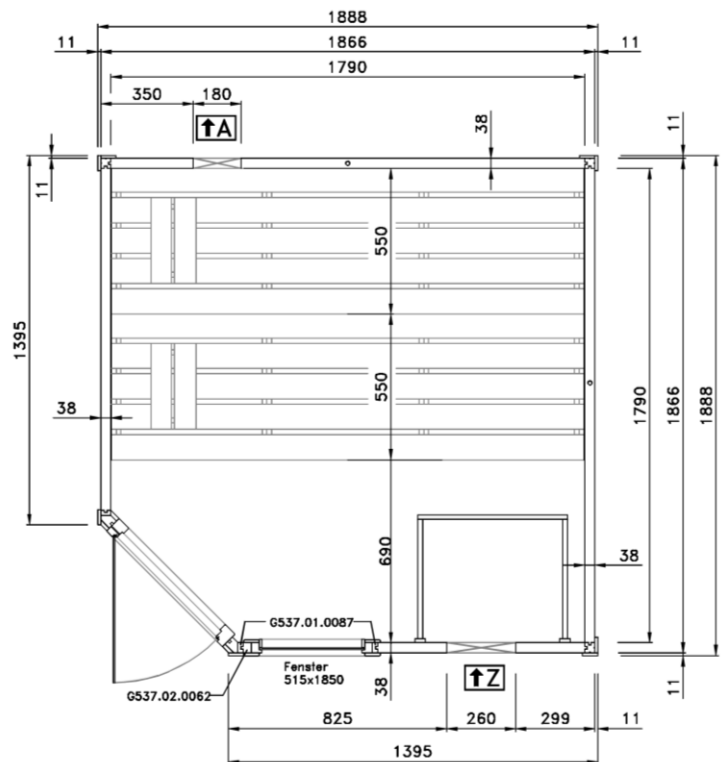

Montageanleitung für Fensterwand Serie 539

Stand: 2047

MH-Sauna 38mm

Art.-Nr.: 539.2015.43.00

VARIA 1

VARIA 2

Wandaufbau Art.-Nr.: 539.2015.43

1

4

Pos	Benennung	Abmessung (mm)	Stück	Art.-Nr.
1.1	Sockelbohle	38/55/634	1	G537.01.0079
1.2	Wandbohle	38/50/634	1	G537.01.0078
1.3	Abschlussbohle	38/113/634	1	G537.01.0080
2.1	Wandbohle	38/121/1306	1	G537.01.0021
2.2	Wandbohle	38/121/269	2	G537.01.0096
2.3	Wandbohle	38/121/798	15	G537.01.0097
2.4	Abschlussbohle	38/113/1306	1	G537.01.0098
3.1	Wandbohle	38/121/1136	17	G537.01.0084
3.2	Abschlussbohle	38/113/1136	1	G537.01.0085
4.1	Sockelbohle	38/121/1636	1	G537.01.0025
4.2	Wandbohle	38/121/1636	16	G537.01.0024
4.3	Abschlussbohle	38/113/1636	1	G537.01.0026
5.1	Sockelbohle	38/121/1806	1	G537.01.0004
5.2	Wandbohle	38/121/1806	15	G537.01.0003
5.3	Abschlussbohle	38/113/1806	1	G537.01.0027
5.4	Wandbohle	38/121/1306	1	G537.01.0012
5.5	Wandbohle	38/121/320	1	G537.01.0011

MH-Sauna 38mm

Art.-Nr.: 539.2020.43.00

VARIA 1

VARIA 2

Wandaufbau Art.-Nr.: 539.2020.43

1

2

3

4

5

Pos	Benennung	Abmessung (mm)	Stück	Art.-Nr.
1.1	Sockelbohle	38/55/634	1	G537.01.0079
1.2	Wandbohle	38/50/634	1	G537.01.0078
1.3	Abschlussbohle	38/113/634	1	G537.01.0080
2.1	Wandbohle	38/121/1306	18	G537.01.0021
2.2	Wandbohle	38/121/269	2	G537.01.0096
2.3	Wandbohle	38/121/798	15	G537.01.0097
2.4	Abschlussbohle	38/113/1306	1	G537.01.0098
3.1	Abschlussbohle	38/113/1306	1	G537.01.0023
4.1	Sockelbohle	38/121/1806	2	G537.01.0004
4.2	Wandbohle	38/121/1806	31	G537.01.0003
4.3	Abschlussbohle	38/113/1806	2	G537.01.0027
5.1	Wandbohle	38/121/1306	1	G537.01.0012
5.2	Wandbohle	38/121/320	1	G537.01.0011