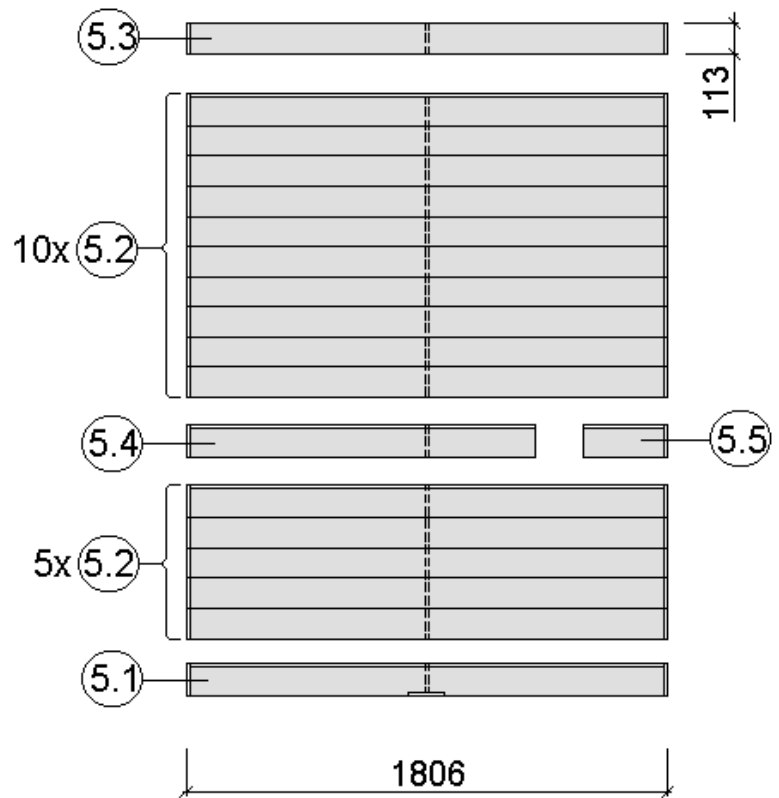

Montageanleitung für Fensterwand Serie 539

Stand: 2047

MH-Sauna 38mm

Art.-Nr.: 539.2015.43.00

VARIA 1

VARIA 2

Wandaufbau Art.-Nr.: 539.2015.43

1

2

3

4

5

Pos	Benennung	Abmessung (mm)	Stück	Art.-Nr.
1.1	Sockelbohle	38/55/634	1	G537.01.0079
1.2	Wandbohle	38/50/634	1	G537.01.0078
1.3	Abschlussbohle	38/113/634	1	G537.01.0080
2.1	Wandbohle	38/121/1306	1	G537.01.0021
2.2	Wandbohle	38/121/269	2	G537.01.0096
2.3	Wandbohle	38/121/798	15	G537.01.0097
2.4	Abschlussbohle	38/113/1306	1	G537.01.0098
3.1	Wandbohle	38/121/806	17	G537.01.0092
3.2	Abschlussbohle	38/113/806	1	G537.01.0093
4.1	Wandbohle	38/121/1306	17	G537.01.0021
4.2	Abschlussbohle	38/121/1306	1	G537.01.0023
5.1	Sockelbohle	38/121/1806	1	G537.01.0004
5.2	Wandbohle	38/121/1806	15	G537.01.0003
5.3	Abschlussbohle	38/113/1806	1	G537.01.0027
5.4	Wandbohle	38/121/1306	1	G537.01.0012
5.5	Wandbohle	38/121/320	1	G537.01.0011

MH-Sauna 38mm

Art.-Nr.: 539.2018.43.00

VARIA 1

VARIA 2

Wandaufbau Art.-Nr.: 539.2018.43

1

2

3

4

Pos	Benennung	Abmessung (mm)	Stück	Art.-Nr.
1.1	Sockelbohle	38/55/634	1	G537.01.0079
1.2	Wandbohle	38/50/634	1	G537.01.0078
1.3	Abschlussbohle	38/113/634	1	G537.01.0080
2.1	Wandbohle	38/121/1306	1	G537.01.0021
2.2	Wandbohle	38/121/269	2	G537.01.0096
2.3	Wandbohle	38/121/798	15	G537.01.0097
2.4	Abschlussbohle	38/113/1306	1	G537.01.0098
3.1	Wandbohle	38/121/1136	17	G537.01.0084
3.2	Abschlussbohle	38/113/1136	1	G537.01.0085
4.1	Sockelbohle	38/121/1636	1	G537.01.0025
4.2	Wandbohle	38/121/1636	16	G537.01.0024
4.3	Abschlussbohle	38/113/1636	1	G537.01.0026
5.1	Sockelbohle	38/121/1806	1	G537.01.0004
5.2	Wandbohle	38/121/1806	15	G537.01.0003
5.3	Abschlussbohle	38/113/1806	1	G537.01.0027
5.4	Wandbohle	38/121/1306	1	G537.01.0012
5.5	Wandbohle	38/121/320	1	G537.01.0011