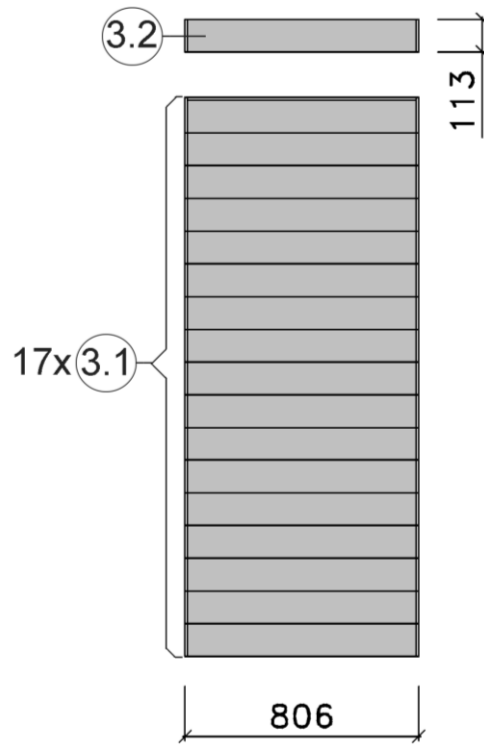

Montageanleitung für Fensterwand Serie 539

Stand: 2047

MH-Sauna 38mm

Art.-Nr.: 539.2015.43.00

VARIA 1

VARIA 2

Wandaufbau Art.-Nr.: 539.2015.43

1

2

3

4

5

Pos	Benennung	Abmessung (mm)	Stück	Art.-Nr.
1.1	Sockelbohle	38/55/634	1	G537.01.0079
1.2	Wandbohle	38/50/634	1	G537.01.0078
1.3	Abschlussbohle	38/113/634	1	G537.01.0080
2.1	Wandbohle	38/121/1306	1	G537.01.0021
2.2	Wandbohle	38/121/269	2	G537.01.0096
2.3	Wandbohle	38/121/798	15	G537.01.0097
2.4	Abschlussbohle	38/113/1306	1	G537.01.0098
3.1	Wandbohle	38/121/806	17	G537.01.0092
3.2	Abschlussbohle	38/113/806	1	G537.01.0093
4.1	Wandbohle	38/121/1306	17	G537.01.0021
4.2	Abschlussbohle	38/121/1306	1	G537.01.0023
5.1	Sockelbohle	38/121/1806	1	G537.01.0004
5.2	Wandbohle	38/121/1806	15	G537.01.0003
5.3	Abschlussbohle	38/113/1806	1	G537.01.0027
5.4	Wandbohle	38/121/1306	1	G537.01.0012
5.5	Wandbohle	38/121/320	1	G537.01.0011

4

Pos	Benennung	Abmessung (mm)	Stück	Art.-Nr.
1.1	Sockelbohle	38/55/634	1	G537.01.0079
1.2	Wandbohle	38/50/634	1	G537.01.0078
1.3	Abschlussbohle	38/113/634	1	G537.01.0080
2.1	Wandbohle	38/121/1306	1	G537.01.0021
2.2	Wandbohle	38/121/269	2	G537.01.0096
2.3	Wandbohle	38/121/798	15	G537.01.0097
2.4	Abschlussbohle	38/113/1306	1	G537.01.0098
3.1	Wandbohle	38/121/1136	17	G537.01.0084
3.2	Abschlussbohle	38/113/1136	1	G537.01.0085
4.1	Sockelbohle	38/121/1636	1	G537.01.0025
4.2	Wandbohle	38/121/1636	16	G537.01.0024
4.3	Abschlussbohle	38/113/1636	1	G537.01.0026
5.1	Sockelbohle	38/121/1806	1	G537.01.0004
5.2	Wandbohle	38/121/1806	15	G537.01.0003
5.3	Abschlussbohle	38/113/1806	1	G537.01.0027
5.4	Wandbohle	38/121/1306	1	G537.01.0012
5.5	Wandbohle	38/121/320	1	G537.01.0011