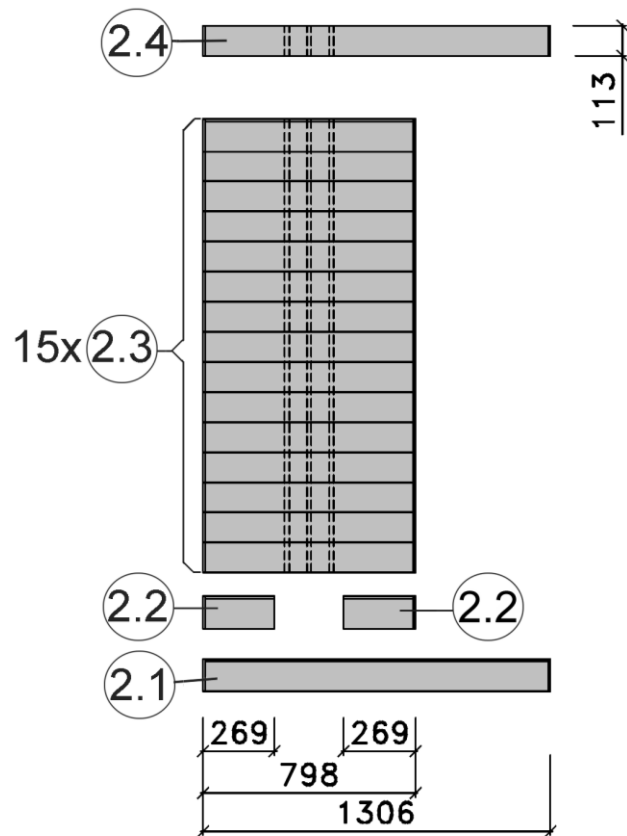

Montageanleitung für Fensterwand Serie 539

Stand: 2047

MH-Sauna 38mm

Art.-Nr.: 539.2015.43.00

VARIA 1

VARIA 2

Wandaufbau Art.-Nr.: 539.2015.43

1

2

3

4

5

Pos	Benennung	Abmessung (mm)	Stück	Art.-Nr.
1.1	Sockelbohle	38/55/634	1	G537.01.0079
1.2	Wandbohle	38/50/634	1	G537.01.0078
1.3	Abschlussbohle	38/113/634	1	G537.01.0080
2.1	Wandbohle	38/121/1306	1	G537.01.0021
2.2	Wandbohle	38/121/269	2	G537.01.0096
2.3	Wandbohle	38/121/798	15	G537.01.0097
2.4	Abschlussbohle	38/113/1306	1	G537.01.0098
3.1	Wandbohle	38/121/806	17	G537.01.0092
3.2	Abschlussbohle	38/113/806	1	G537.01.0093
4.1	Wandbohle	38/121/1306	17	G537.01.0021
4.2	Abschlussbohle	38/121/1306	1	G537.01.0023
5.1	Sockelbohle	38/121/1806	1	G537.01.0004
5.2	Wandbohle	38/121/1806	15	G537.01.0003
5.3	Abschlussbohle	38/113/1806	1	G537.01.0027
5.4	Wandbohle	38/121/1306	1	G537.01.0012
5.5	Wandbohle	38/121/320	1	G537.01.0011

4

Pos	Benennung	Abmessung (mm)	Stück	Art.-Nr.
1.1	Sockelbohle	38/55/634	1	G537.01.0079
1.2	Wandbohle	38/50/634	1	G537.01.0078
1.3	Abschlussbohle	38/113/634	1	G537.01.0080
2.1	Wandbohle	38/121/1306	1	G537.01.0021
2.2	Wandbohle	38/121/269	2	G537.01.0096
2.3	Wandbohle	38/121/798	15	G537.01.0097
2.4	Abschlussbohle	38/113/1306	1	G537.01.0098
3.1	Wandbohle	38/121/1136	17	G537.01.0084
3.2	Abschlussbohle	38/113/1136	1	G537.01.0085
4.1	Sockelbohle	38/121/1636	1	G537.01.0025
4.2	Wandbohle	38/121/1636	16	G537.01.0024
4.3	Abschlussbohle	38/113/1636	1	G537.01.0026
5.1	Sockelbohle	38/121/1806	1	G537.01.0004
5.2	Wandbohle	38/121/1806	15	G537.01.0003
5.3	Abschlussbohle	38/113/1806	1	G537.01.0027
5.4	Wandbohle	38/121/1306	1	G537.01.0012
5.5	Wandbohle	38/121/320	1	G537.01.0011