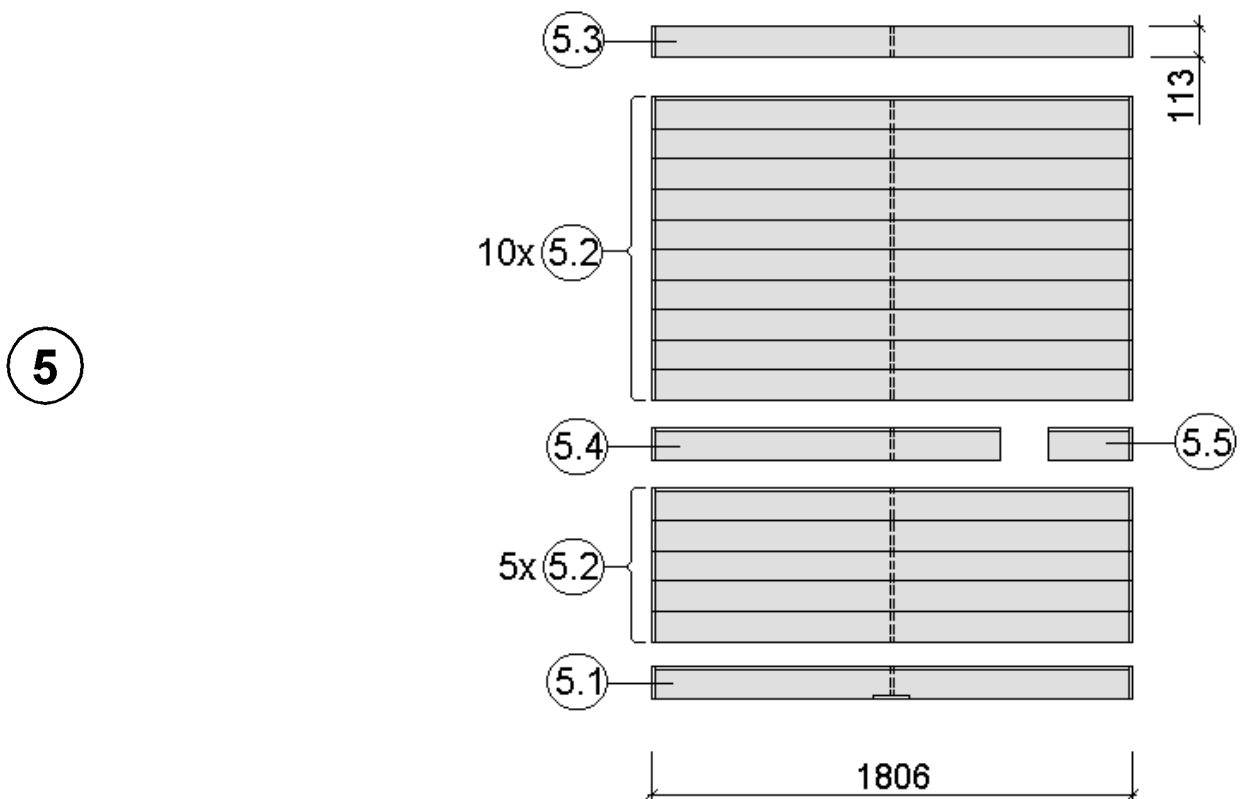

2

3

4

5

Pos	Benennung	Abmessung (mm)	Stück	Art.-Nr.
1.1	Sockelbohle	38/55/634	1	G537.01.0079
1.2	Wandbohle	38/50/634	1	G537.01.0078
1.3	Abschlussbohle	38/113/634	1	G537.01.0080
2.1	Wandbohle	38/121/1306	1	G537.01.0021
2.2	Wandbohle	38/121/269	2	G537.01.0096
2.3	Wandbohle	38/121/798	15	G537.01.0097
2.4	Abschlussbohle	38/113/1306	1	G537.01.0098
3.1	Wandbohle	38/121/806	17	G537.01.0092
3.2	Abschlussbohle	38/113/806	1	G537.01.0093
4.1	Wandbohle	38/121/1306	17	G537.01.0021
4.2	Abschlussbohle	38/121/1306	1	G537.01.0023
5.1	Sockelbohle	38/121/1806	1	G537.01.0004
5.2	Wandbohle	38/121/1806	15	G537.01.0003
5.3	Abschlussbohle	38/113/1806	1	G537.01.0027
5.4	Wandbohle	38/121/1306	1	G537.01.0012
5.5	Wandbohle	38/121/320	1	G537.01.0011

MH-Sauna 38mm

Art.-Nr.: 539.2018.43.00

VARIA 1

VARIA 2

Wandaufbau Art.-Nr.: 539.2018.43

1

2

3

4

Pos	Benennung	Abmessung (mm)	Stück	Art.-Nr.
1.1	Sockelbohle	38/55/634	1	G537.01.0079
1.2	Wandbohle	38/50/634	1	G537.01.0078
1.3	Abschlussbohle	38/113/634	1	G537.01.0080
2.1	Wandbohle	38/121/1306	1	G537.01.0021
2.2	Wandbohle	38/121/269	2	G537.01.0096
2.3	Wandbohle	38/121/798	15	G537.01.0097
2.4	Abschlussbohle	38/113/1306	1	G537.01.0098
3.1	Wandbohle	38/121/1136	17	G537.01.0084
3.2	Abschlussbohle	38/113/1136	1	G537.01.0085
4.1	Sockelbohle	38/121/1636	1	G537.01.0025
4.2	Wandbohle	38/121/1636	16	G537.01.0024
4.3	Abschlussbohle	38/113/1636	1	G537.01.0026
5.1	Sockelbohle	38/121/1806	1	G537.01.0004
5.2	Wandbohle	38/121/1806	15	G537.01.0003
5.3	Abschlussbohle	38/113/1806	1	G537.01.0027
5.4	Wandbohle	38/121/1306	1	G537.01.0012
5.5	Wandbohle	38/121/320	1	G537.01.0011