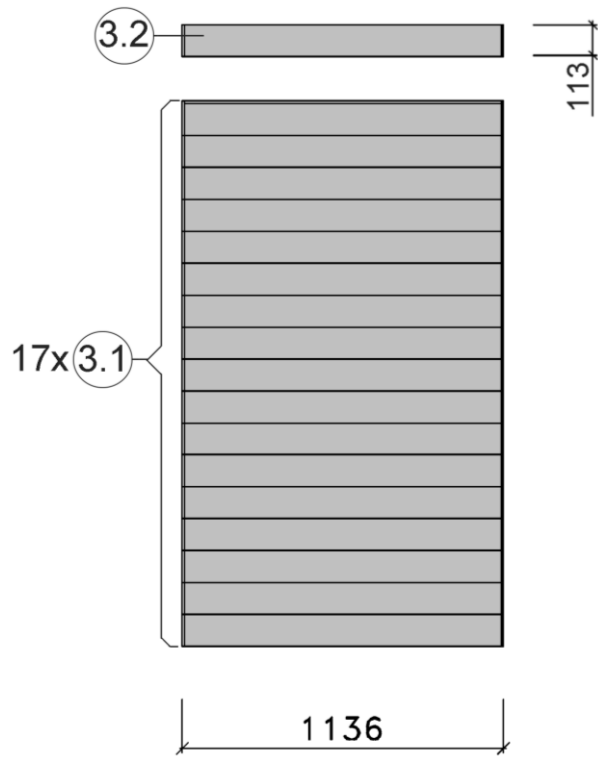

2

3

4

5

Pos	Benennung	Abmessung (mm)	Stück	Art.-Nr.
1.1	Sockelbohle	38/55/634	1	G537.01.0079
1.2	Wandbohle	38/50/634	1	G537.01.0078
1.3	Abschlussbohle	38/113/634	1	G537.01.0080
2.1	Wandbohle	38/121/1306	1	G537.01.0021
2.2	Wandbohle	38/121/269	2	G537.01.0096
2.3	Wandbohle	38/121/798	15	G537.01.0097
2.4	Abschlussbohle	38/113/1306	1	G537.01.0098
3.1	Wandbohle	38/121/806	17	G537.01.0092
3.2	Abschlussbohle	38/113/806	1	G537.01.0093
4.1	Wandbohle	38/121/1306	17	G537.01.0021
4.2	Abschlussbohle	38/121/1306	1	G537.01.0023
5.1	Sockelbohle	38/121/1806	1	G537.01.0004
5.2	Wandbohle	38/121/1806	15	G537.01.0003
5.3	Abschlussbohle	38/113/1806	1	G537.01.0027
5.4	Wandbohle	38/121/1306	1	G537.01.0012
5.5	Wandbohle	38/121/320	1	G537.01.0011

MH-Sauna 38mm

Art.-Nr.: 539.2018.43.00

VARIA 1

VARIA 2

Wandaufbau Art.-Nr.: 539.2018.43

1

2

3

4

Pos	Benennung	Abmessung (mm)	Stück	Art.-Nr.
1.1	Sockelbohle	38/55/634	1	G537.01.0079
1.2	Wandbohle	38/50/634	1	G537.01.0078
1.3	Abschlussbohle	38/113/634	1	G537.01.0080
2.1	Wandbohle	38/121/1306	1	G537.01.0021
2.2	Wandbohle	38/121/269	2	G537.01.0096
2.3	Wandbohle	38/121/798	15	G537.01.0097
2.4	Abschlussbohle	38/113/1306	1	G537.01.0098
3.1	Wandbohle	38/121/1136	17	G537.01.0084
3.2	Abschlussbohle	38/113/1136	1	G537.01.0085
4.1	Sockelbohle	38/121/1636	1	G537.01.0025
4.2	Wandbohle	38/121/1636	16	G537.01.0024
4.3	Abschlussbohle	38/113/1636	1	G537.01.0026
5.1	Sockelbohle	38/121/1806	1	G537.01.0004
5.2	Wandbohle	38/121/1806	15	G537.01.0003
5.3	Abschlussbohle	38/113/1806	1	G537.01.0027
5.4	Wandbohle	38/121/1306	1	G537.01.0012
5.5	Wandbohle	38/121/320	1	G537.01.0011