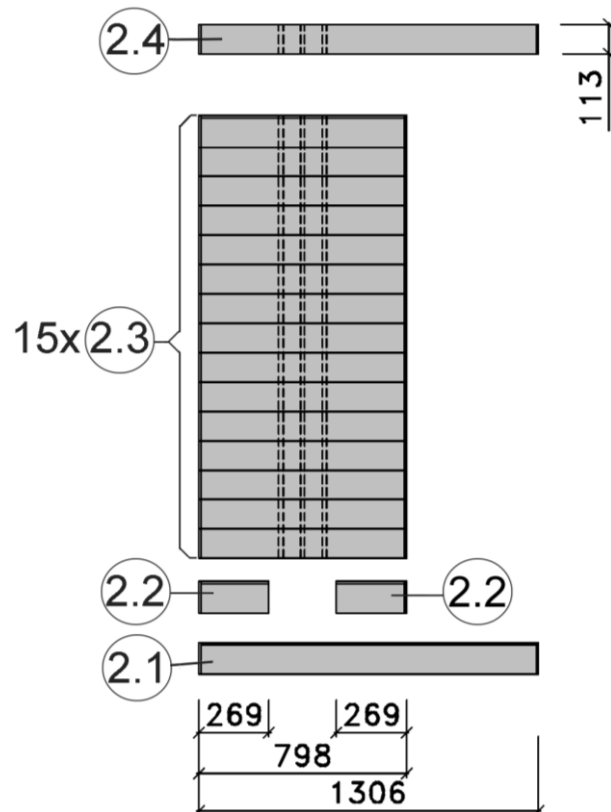

4

Pos	Benennung	Abmessung (mm)	Stück	Art.-Nr.
1.1	Sockelbohle	38/55/634	1	G537.01.0079
1.2	Wandbohle	38/50/634	1	G537.01.0078
1.3	Abschlussbohle	38/113/634	1	G537.01.0080
2.1	Wandbohle	38/121/1306	1	G537.01.0021
2.2	Wandbohle	38/121/269	2	G537.01.0096
2.3	Wandbohle	38/121/798	15	G537.01.0097
2.4	Abschlussbohle	38/113/1306	1	G537.01.0098
3.1	Wandbohle	38/121/1136	17	G537.01.0084
3.2	Abschlussbohle	38/113/1136	1	G537.01.0085
4.1	Sockelbohle	38/121/1636	1	G537.01.0025
4.2	Wandbohle	38/121/1636	16	G537.01.0024
4.3	Abschlussbohle	38/113/1636	1	G537.01.0026
5.1	Sockelbohle	38/121/1806	1	G537.01.0004
5.2	Wandbohle	38/121/1806	15	G537.01.0003
5.3	Abschlussbohle	38/113/1806	1	G537.01.0027
5.4	Wandbohle	38/121/1306	1	G537.01.0012
5.5	Wandbohle	38/121/320	1	G537.01.0011

MH-Sauna 38mm

Art.-Nr.: 539.2020.43.00

VARIA 1

VARIA 2

Wandaufbau Art.-Nr.: 539.2020.43

1

2

3

4

5

Pos	Benennung	Abmessung (mm)	Stück	Art.-Nr.
1.1	Sockelbohle	38/55/634	1	G537.01.0079
1.2	Wandbohle	38/50/634	1	G537.01.0078
1.3	Abschlussbohle	38/113/634	1	G537.01.0080
2.1	Wandbohle	38/121/1306	18	G537.01.0021
2.2	Wandbohle	38/121/269	2	G537.01.0096
2.3	Wandbohle	38/121/798	15	G537.01.0097
2.4	Abschlussbohle	38/113/1306	1	G537.01.0098
3.1	Abschlussbohle	38/113/1306	1	G537.01.0023
4.1	Sockelbohle	38/121/1806	2	G537.01.0004
4.2	Wandbohle	38/121/1806	31	G537.01.0003
4.3	Abschlussbohle	38/113/1806	2	G537.01.0027
5.1	Wandbohle	38/121/1306	1	G537.01.0012
5.2	Wandbohle	38/121/320	1	G537.01.0011