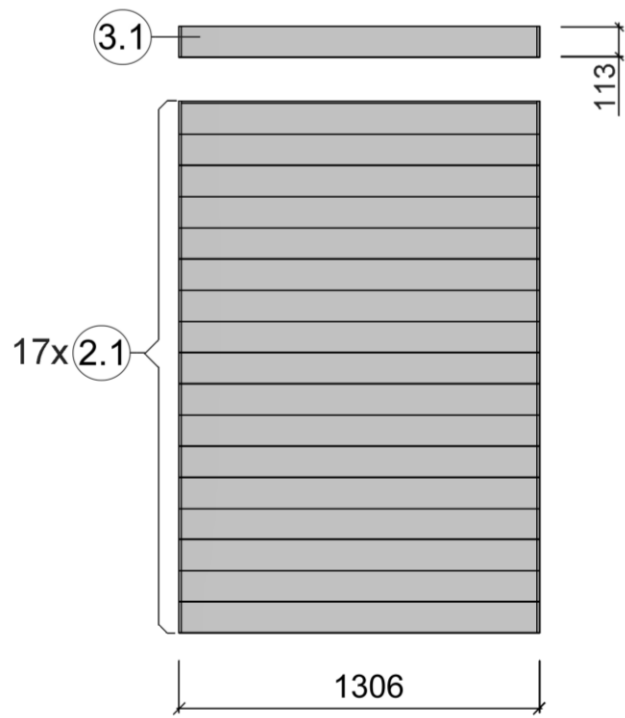

4

Pos	Benennung	Abmessung (mm)	Stück	Art.-Nr.
1.1	Sockelbohle	38/55/634	1	G537.01.0079
1.2	Wandbohle	38/50/634	1	G537.01.0078
1.3	Abschlussbohle	38/113/634	1	G537.01.0080
2.1	Wandbohle	38/121/1306	1	G537.01.0021
2.2	Wandbohle	38/121/269	2	G537.01.0096
2.3	Wandbohle	38/121/798	15	G537.01.0097
2.4	Abschlussbohle	38/113/1306	1	G537.01.0098
3.1	Wandbohle	38/121/1136	17	G537.01.0084
3.2	Abschlussbohle	38/113/1136	1	G537.01.0085
4.1	Sockelbohle	38/121/1636	1	G537.01.0025
4.2	Wandbohle	38/121/1636	16	G537.01.0024
4.3	Abschlussbohle	38/113/1636	1	G537.01.0026
5.1	Sockelbohle	38/121/1806	1	G537.01.0004
5.2	Wandbohle	38/121/1806	15	G537.01.0003
5.3	Abschlussbohle	38/113/1806	1	G537.01.0027
5.4	Wandbohle	38/121/1306	1	G537.01.0012
5.5	Wandbohle	38/121/320	1	G537.01.0011

MH-Sauna 38mm

Art.-Nr.: 539.2020.43.00

VARIA 1

VARIA 2

Wandaufbau Art.-Nr.: 539.2020.43

1

2

3