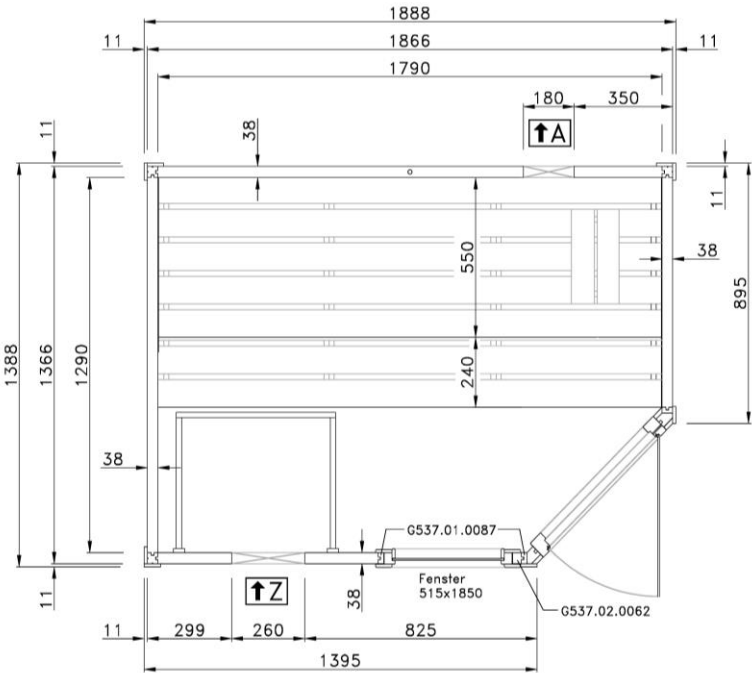

Montageanleitung für Fensterwand Serie 539

Stand: 2047

MH-Sauna 38mm

Art.-Nr.: 539.2015.43.00

VARIA 1

VARIA 2

Wandaufbau Art.-Nr.: 539.2015.43

1

2

3

4

5

Pos	Benennung	Abmessung (mm)	Stück	Art.-Nr.
1.1	Sockelbohle	38/55/634	1	G537.01.0079
1.2	Wandbohle	38/50/634	1	G537.01.0078
1.3	Abschlussbohle	38/113/634	1	G537.01.0080
2.1	Wandbohle	38/121/1306	1	G537.01.0021
2.2	Wandbohle	38/121/269	2	G537.01.0096
2.3	Wandbohle	38/121/798	15	G537.01.0097
2.4	Abschlussbohle	38/113/1306	1	G537.01.0098
3.1	Wandbohle	38/121/806	17	G537.01.0092
3.2	Abschlussbohle	38/113/806	1	G537.01.0093
4.1	Wandbohle	38/121/1306	17	G537.01.0021
4.2	Abschlussbohle	38/121/1306	1	G537.01.0023
5.1	Sockelbohle	38/121/1806	1	G537.01.0004
5.2	Wandbohle	38/121/1806	15	G537.01.0003
5.3	Abschlussbohle	38/113/1806	1	G537.01.0027
5.4	Wandbohle	38/121/1306	1	G537.01.0012
5.5	Wandbohle	38/121/320	1	G537.01.0011

MH-Sauna 38mm

Art.-Nr.: 539.2018.43.00

VARIA 1

VARIA 2

Wandaufbau Art.-Nr.: 539.2018.43

1

2

3

4

Pos	Benennung	Abmessung (mm)	Stück	Art.-Nr.
1.1	Sockelbohle	38/55/634	1	G537.01.0079
1.2	Wandbohle	38/50/634	1	G537.01.0078
1.3	Abschlussbohle	38/113/634	1	G537.01.0080
2.1	Wandbohle	38/121/1306	1	G537.01.0021
2.2	Wandbohle	38/121/269	2	G537.01.0096
2.3	Wandbohle	38/121/798	15	G537.01.0097
2.4	Abschlussbohle	38/113/1306	1	G537.01.0098
3.1	Wandbohle	38/121/1136	17	G537.01.0084
3.2	Abschlussbohle	38/113/1136	1	G537.01.0085
4.1	Sockelbohle	38/121/1636	1	G537.01.0025
4.2	Wandbohle	38/121/1636	16	G537.01.0024
4.3	Abschlussbohle	38/113/1636	1	G537.01.0026
5.1	Sockelbohle	38/121/1806	1	G537.01.0004
5.2	Wandbohle	38/121/1806	15	G537.01.0003
5.3	Abschlussbohle	38/113/1806	1	G537.01.0027
5.4	Wandbohle	38/121/1306	1	G537.01.0012
5.5	Wandbohle	38/121/320	1	G537.01.0011