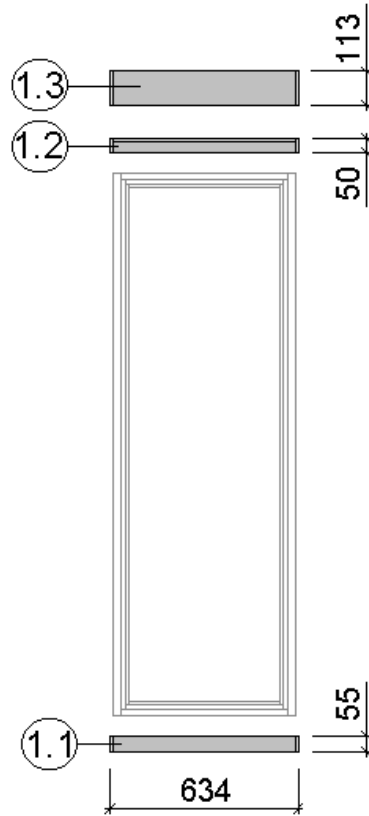

4

Pos	Benennung	Abmessung (mm)	Stück	Art.-Nr.
1.1	Sockelbohle	38/55/634	1	G537.01.0079
1.2	Wandbohle	38/50/634	1	G537.01.0078
1.3	Abschlussbohle	38/113/634	1	G537.01.0080
2.1	Wandbohle	38/121/1306	1	G537.01.0021
2.2	Wandbohle	38/121/269	2	G537.01.0096
2.3	Wandbohle	38/121/798	15	G537.01.0097
2.4	Abschlussbohle	38/113/1306	1	G537.01.0098
3.1	Wandbohle	38/121/1136	17	G537.01.0084
3.2	Abschlussbohle	38/113/1136	1	G537.01.0085
4.1	Sockelbohle	38/121/1636	1	G537.01.0025
4.2	Wandbohle	38/121/1636	16	G537.01.0024
4.3	Abschlussbohle	38/113/1636	1	G537.01.0026
5.1	Sockelbohle	38/121/1806	1	G537.01.0004
5.2	Wandbohle	38/121/1806	15	G537.01.0003
5.3	Abschlussbohle	38/113/1806	1	G537.01.0027
5.4	Wandbohle	38/121/1306	1	G537.01.0012
5.5	Wandbohle	38/121/320	1	G537.01.0011

MH-Sauna 38mm

Art.-Nr.: 539.2020.43.00

VARIA 1

VARIA 2

Wandaufbau Art.-Nr.: 539.2020.43

1

2

3

4

5

Pos	Benennung	Abmessung (mm)	Stück	Art.-Nr.
1.1	Sockelbohle	38/55/634	1	G537.01.0079
1.2	Wandbohle	38/50/634	1	G537.01.0078
1.3	Abschlussbohle	38/113/634	1	G537.01.0080
2.1	Wandbohle	38/121/1306	18	G537.01.0021
2.2	Wandbohle	38/121/269	2	G537.01.0096
2.3	Wandbohle	38/121/798	15	G537.01.0097
2.4	Abschlussbohle	38/113/1306	1	G537.01.0098
3.1	Abschlussbohle	38/113/1306	1	G537.01.0023
4.1	Sockelbohle	38/121/1806	2	G537.01.0004
4.2	Wandbohle	38/121/1806	31	G537.01.0003
4.3	Abschlussbohle	38/113/1806	2	G537.01.0027
5.1	Wandbohle	38/121/1306	1	G537.01.0012
5.2	Wandbohle	38/121/320	1	G537.01.0011