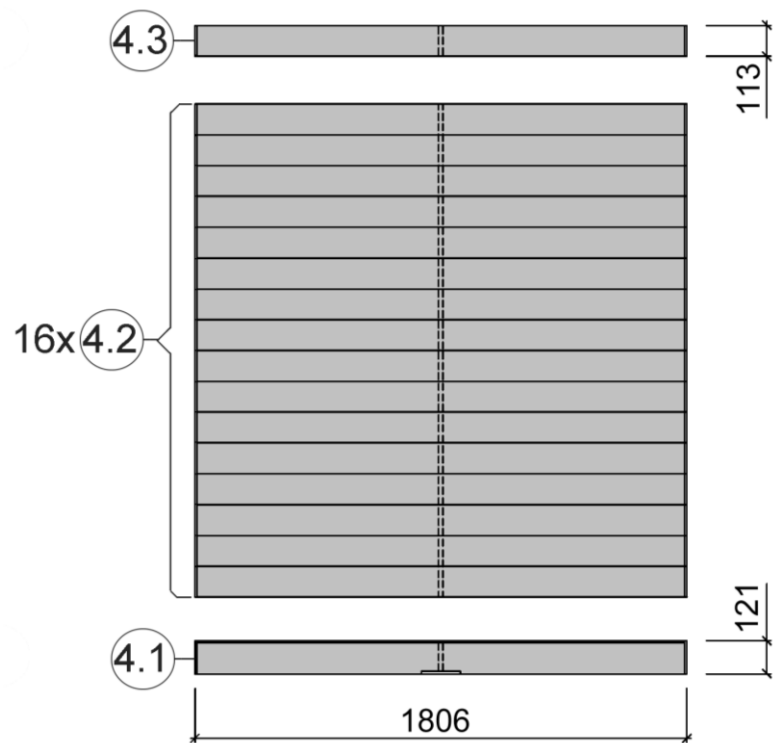

4

Pos	Benennung	Abmessung (mm)	Stück	Art.-Nr.
1.1	Sockelbohle	38/55/634	1	G537.01.0079
1.2	Wandbohle	38/50/634	1	G537.01.0078
1.3	Abschlussbohle	38/113/634	1	G537.01.0080
2.1	Wandbohle	38/121/1306	1	G537.01.0021
2.2	Wandbohle	38/121/269	2	G537.01.0096
2.3	Wandbohle	38/121/798	15	G537.01.0097
2.4	Abschlussbohle	38/113/1306	1	G537.01.0098
3.1	Wandbohle	38/121/1136	17	G537.01.0084
3.2	Abschlussbohle	38/113/1136	1	G537.01.0085
4.1	Sockelbohle	38/121/1636	1	G537.01.0025
4.2	Wandbohle	38/121/1636	16	G537.01.0024
4.3	Abschlussbohle	38/113/1636	1	G537.01.0026
5.1	Sockelbohle	38/121/1806	1	G537.01.0004
5.2	Wandbohle	38/121/1806	15	G537.01.0003
5.3	Abschlussbohle	38/113/1806	1	G537.01.0027
5.4	Wandbohle	38/121/1306	1	G537.01.0012
5.5	Wandbohle	38/121/320	1	G537.01.0011

MH-Sauna 38mm

Art.-Nr.: 539.2020.43.00

VARIA 1

VARIA 2

Wandaufbau Art.-Nr.: 539.2020.43

1

2

3

4

5

Pos	Benennung	Abmessung (mm)	Stück	Art.-Nr.
1.1	Sockelbohle	38/55/634	1	G537.01.0079
1.2	Wandbohle	38/50/634	1	G537.01.0078
1.3	Abschlussbohle	38/113/634	1	G537.01.0080
2.1	Wandbohle	38/121/1306	18	G537.01.0021
2.2	Wandbohle	38/121/269	2	G537.01.0096
2.3	Wandbohle	38/121/798	15	G537.01.0097
2.4	Abschlussbohle	38/113/1306	1	G537.01.0098
3.1	Abschlussbohle	38/113/1306	1	G537.01.0023
4.1	Sockelbohle	38/121/1806	2	G537.01.0004
4.2	Wandbohle	38/121/1806	31	G537.01.0003
4.3	Abschlussbohle	38/113/1806	2	G537.01.0027
5.1	Wandbohle	38/121/1306	1	G537.01.0012
5.2	Wandbohle	38/121/320	1	G537.01.0011