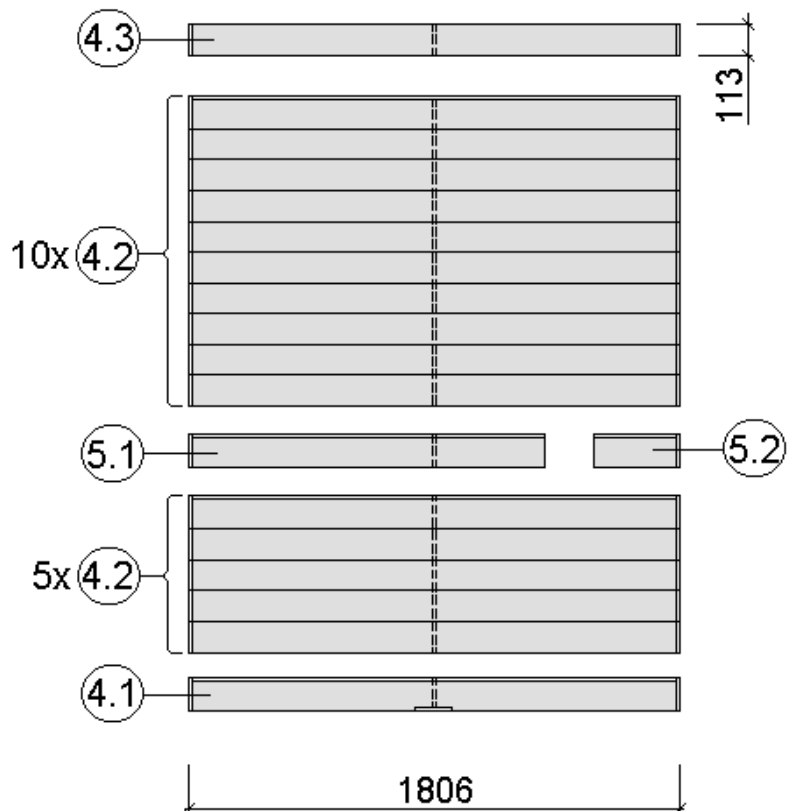

5

Pos	Benennung	Abmessung (mm)	Stück	Art.-Nr.
1.1	Sockelbohle	38/55/634	1	G537.01.0079
1.2	Wandbohle	38/50/634	1	G537.01.0078
1.3	Abschlussbohle	38/113/634	1	G537.01.0080
2.1	Wandbohle	38/121/1306	18	G537.01.0021
2.2	Wandbohle	38/121/269	2	G537.01.0096
2.3	Wandbohle	38/121/798	15	G537.01.0097
2.4	Abschlussbohle	38/113/1306	1	G537.01.0098
3.1	Abschlussbohle	38/113/1306	1	G537.01.0023
4.1	Sockelbohle	38/121/1806	2	G537.01.0004
4.2	Wandbohle	38/121/1806	31	G537.01.0003
4.3	Abschlussbohle	38/113/1806	2	G537.01.0027
5.1	Wandbohle	38/121/1306	1	G537.01.0012
5.2	Wandbohle	38/121/320	1	G537.01.0011