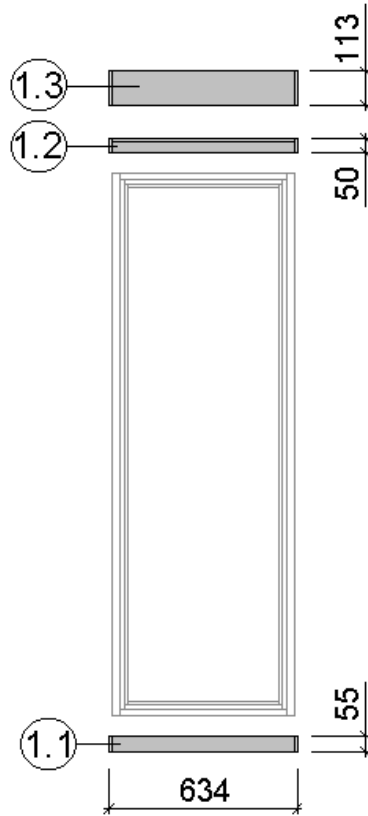

Montageanleitung für Fensterwand Serie 539

Stand: 2047

MH-Sauna 38mm

Art.-Nr.: 539.2015.43.00

VARIA 1

VARIA 2

Wandaufbau Art.-Nr.: 539.2015.43

1

2

3

4

5

Pos	Benennung	Abmessung (mm)	Stück	Art.-Nr.
1.1	Sockelbohle	38/55/634	1	G537.01.0079
1.2	Wandbohle	38/50/634	1	G537.01.0078
1.3	Abschlussbohle	38/113/634	1	G537.01.0080
2.1	Wandbohle	38/121/1306	1	G537.01.0021
2.2	Wandbohle	38/121/269	2	G537.01.0096
2.3	Wandbohle	38/121/798	15	G537.01.0097
2.4	Abschlussbohle	38/113/1306	1	G537.01.0098
3.1	Wandbohle	38/121/806	17	G537.01.0092
3.2	Abschlussbohle	38/113/806	1	G537.01.0093
4.1	Wandbohle	38/121/1306	17	G537.01.0021
4.2	Abschlussbohle	38/121/1306	1	G537.01.0023
5.1	Sockelbohle	38/121/1806	1	G537.01.0004
5.2	Wandbohle	38/121/1806	15	G537.01.0003
5.3	Abschlussbohle	38/113/1806	1	G537.01.0027
5.4	Wandbohle	38/121/1306	1	G537.01.0012
5.5	Wandbohle	38/121/320	1	G537.01.0011

4

Pos	Benennung	Abmessung (mm)	Stück	Art.-Nr.
1.1	Sockelbohle	38/55/634	1	G537.01.0079
1.2	Wandbohle	38/50/634	1	G537.01.0078
1.3	Abschlussbohle	38/113/634	1	G537.01.0080
2.1	Wandbohle	38/121/1306	1	G537.01.0021
2.2	Wandbohle	38/121/269	2	G537.01.0096
2.3	Wandbohle	38/121/798	15	G537.01.0097
2.4	Abschlussbohle	38/113/1306	1	G537.01.0098
3.1	Wandbohle	38/121/1136	17	G537.01.0084
3.2	Abschlussbohle	38/113/1136	1	G537.01.0085
4.1	Sockelbohle	38/121/1636	1	G537.01.0025
4.2	Wandbohle	38/121/1636	16	G537.01.0024
4.3	Abschlussbohle	38/113/1636	1	G537.01.0026
5.1	Sockelbohle	38/121/1806	1	G537.01.0004
5.2	Wandbohle	38/121/1806	15	G537.01.0003
5.3	Abschlussbohle	38/113/1806	1	G537.01.0027
5.4	Wandbohle	38/121/1306	1	G537.01.0012
5.5	Wandbohle	38/121/320	1	G537.01.0011