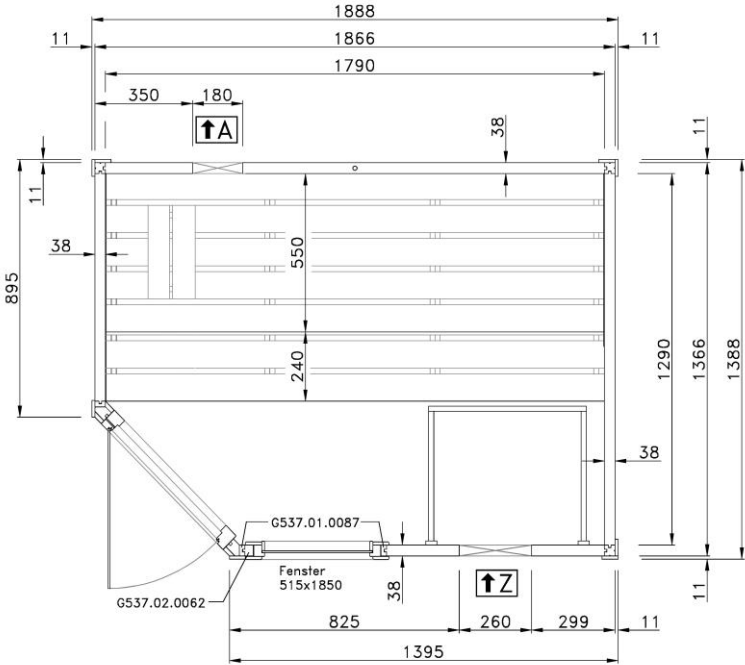

Montageanleitung für Fensterwand Serie 539

Stand: 2047

MH-Sauna 38mm

Art.-Nr.: 539.2015.43.00

VARIA 1

VARIA 2

Wandaufbau Art.-Nr.: 539.2015.43

1

2

3

4

5

Pos	Benennung	Abmessung (mm)	Stück	Art.-Nr.
1.1	Sockelbohle	38/55/634	1	G537.01.0079
1.2	Wandbohle	38/50/634	1	G537.01.0078
1.3	Abschlussbohle	38/113/634	1	G537.01.0080
2.1	Wandbohle	38/121/1306	1	G537.01.0021
2.2	Wandbohle	38/121/269	2	G537.01.0096
2.3	Wandbohle	38/121/798	15	G537.01.0097
2.4	Abschlussbohle	38/113/1306	1	G537.01.0098
3.1	Wandbohle	38/121/806	17	G537.01.0092
3.2	Abschlussbohle	38/113/806	1	G537.01.0093
4.1	Wandbohle	38/121/1306	17	G537.01.0021
4.2	Abschlussbohle	38/121/1306	1	G537.01.0023
5.1	Sockelbohle	38/121/1806	1	G537.01.0004
5.2	Wandbohle	38/121/1806	15	G537.01.0003
5.3	Abschlussbohle	38/113/1806	1	G537.01.0027
5.4	Wandbohle	38/121/1306	1	G537.01.0012
5.5	Wandbohle	38/121/320	1	G537.01.0011

MH-Sauna 38mm

Art.-Nr.: 539.2018.43.00

VARIA 1

VARIA 2

Wandaufbau Art.-Nr.: 539.2018.43

1

2

3

4

Pos	Benennung	Abmessung (mm)	Stück	Art.-Nr.
1.1	Sockelbohle	38/55/634	1	G537.01.0079
1.2	Wandbohle	38/50/634	1	G537.01.0078
1.3	Abschlussbohle	38/113/634	1	G537.01.0080
2.1	Wandbohle	38/121/1306	1	G537.01.0021
2.2	Wandbohle	38/121/269	2	G537.01.0096
2.3	Wandbohle	38/121/798	15	G537.01.0097
2.4	Abschlussbohle	38/113/1306	1	G537.01.0098
3.1	Wandbohle	38/121/1136	17	G537.01.0084
3.2	Abschlussbohle	38/113/1136	1	G537.01.0085
4.1	Sockelbohle	38/121/1636	1	G537.01.0025
4.2	Wandbohle	38/121/1636	16	G537.01.0024
4.3	Abschlussbohle	38/113/1636	1	G537.01.0026
5.1	Sockelbohle	38/121/1806	1	G537.01.0004
5.2	Wandbohle	38/121/1806	15	G537.01.0003
5.3	Abschlussbohle	38/113/1806	1	G537.01.0027
5.4	Wandbohle	38/121/1306	1	G537.01.0012
5.5	Wandbohle	38/121/320	1	G537.01.0011