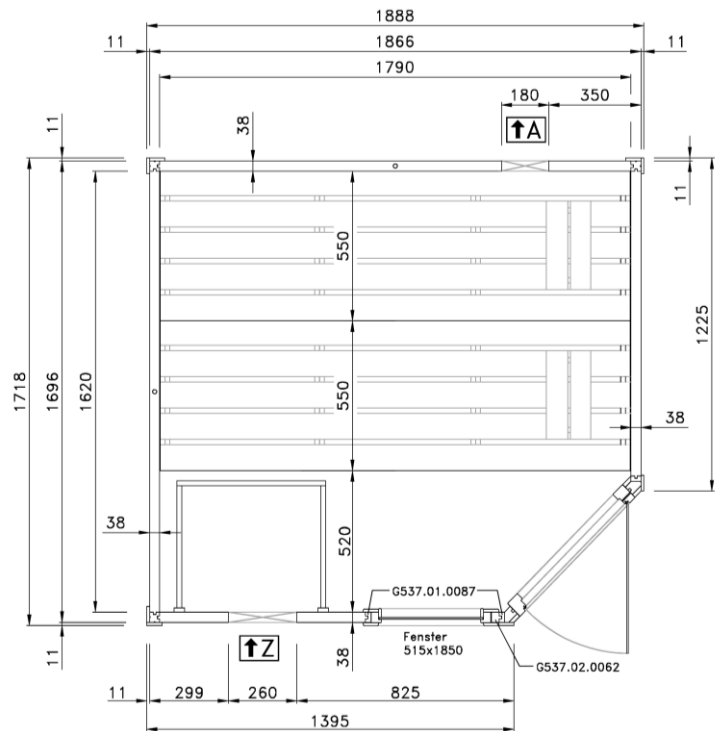

Montageanleitung für Fensterwand Serie 539

Stand: 2047

MH-Sauna 38mm

Art.-Nr.: 539.2015.43.00

VARIA 1

VARIA 2

Wandaufbau Art.-Nr.: 539.2015.43

1

2

3

4

5

Pos	Benennung	Abmessung (mm)	Stück	Art.-Nr.
1.1	Sockelbohle	38/55/634	1	G537.01.0079
1.2	Wandbohle	38/50/634	1	G537.01.0078
1.3	Abschlussbohle	38/113/634	1	G537.01.0080
2.1	Wandbohle	38/121/1306	1	G537.01.0021
2.2	Wandbohle	38/121/269	2	G537.01.0096
2.3	Wandbohle	38/121/798	15	G537.01.0097
2.4	Abschlussbohle	38/113/1306	1	G537.01.0098
3.1	Wandbohle	38/121/806	17	G537.01.0092
3.2	Abschlussbohle	38/113/806	1	G537.01.0093
4.1	Wandbohle	38/121/1306	17	G537.01.0021
4.2	Abschlussbohle	38/121/1306	1	G537.01.0023
5.1	Sockelbohle	38/121/1806	1	G537.01.0004
5.2	Wandbohle	38/121/1806	15	G537.01.0003
5.3	Abschlussbohle	38/113/1806	1	G537.01.0027
5.4	Wandbohle	38/121/1306	1	G537.01.0012
5.5	Wandbohle	38/121/320	1	G537.01.0011

MH-Sauna 38mm

Art.-Nr.: 539.2018.43.00

VARIA 1

VARIA 2

Wandaufbau Art.-Nr.: 539.2018.43

1

2

3

4

Pos	Benennung	Abmessung (mm)	Stück	Art.-Nr.
1.1	Sockelbohle	38/55/634	1	G537.01.0079
1.2	Wandbohle	38/50/634	1	G537.01.0078
1.3	Abschlussbohle	38/113/634	1	G537.01.0080
2.1	Wandbohle	38/121/1306	1	G537.01.0021
2.2	Wandbohle	38/121/269	2	G537.01.0096
2.3	Wandbohle	38/121/798	15	G537.01.0097
2.4	Abschlussbohle	38/113/1306	1	G537.01.0098
3.1	Wandbohle	38/121/1136	17	G537.01.0084
3.2	Abschlussbohle	38/113/1136	1	G537.01.0085
4.1	Sockelbohle	38/121/1636	1	G537.01.0025
4.2	Wandbohle	38/121/1636	16	G537.01.0024
4.3	Abschlussbohle	38/113/1636	1	G537.01.0026
5.1	Sockelbohle	38/121/1806	1	G537.01.0004
5.2	Wandbohle	38/121/1806	15	G537.01.0003
5.3	Abschlussbohle	38/113/1806	1	G537.01.0027
5.4	Wandbohle	38/121/1306	1	G537.01.0012
5.5	Wandbohle	38/121/320	1	G537.01.0011