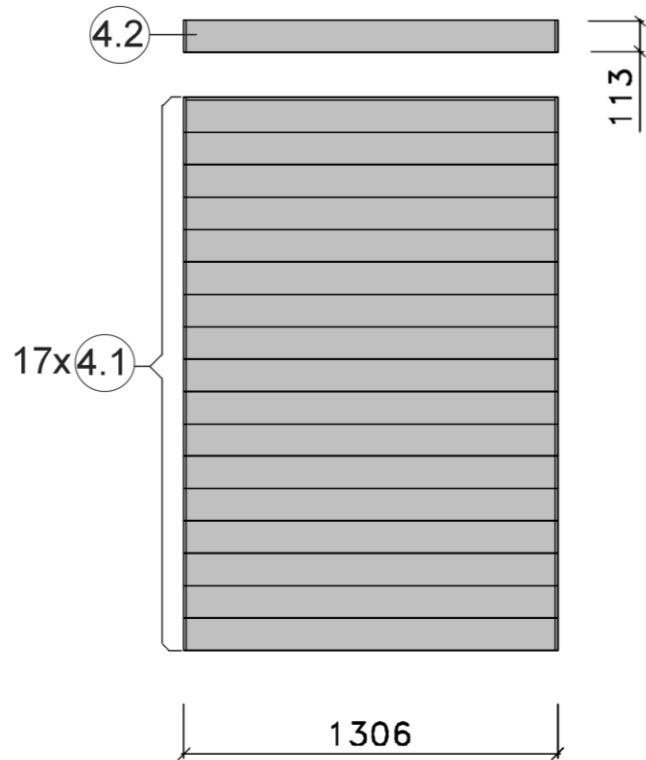

Montageanleitung für Fensterwand Serie 539

Stand: 2047

MH-Sauna 38mm

Art.-Nr.: 539.2015.43.00

VARIA 1

VARIA 2

Wandaufbau Art.-Nr.: 539.2015.43

1

2

3

4

5

Pos	Benennung	Abmessung (mm)	Stück	Art.-Nr.
1.1	Sockelbohle	38/55/634	1	G537.01.0079
1.2	Wandbohle	38/50/634	1	G537.01.0078
1.3	Abschlussbohle	38/113/634	1	G537.01.0080
2.1	Wandbohle	38/121/1306	1	G537.01.0021
2.2	Wandbohle	38/121/269	2	G537.01.0096
2.3	Wandbohle	38/121/798	15	G537.01.0097
2.4	Abschlussbohle	38/113/1306	1	G537.01.0098
3.1	Wandbohle	38/121/806	17	G537.01.0092
3.2	Abschlussbohle	38/113/806	1	G537.01.0093
4.1	Wandbohle	38/121/1306	17	G537.01.0021
4.2	Abschlussbohle	38/121/1306	1	G537.01.0023
5.1	Sockelbohle	38/121/1806	1	G537.01.0004
5.2	Wandbohle	38/121/1806	15	G537.01.0003
5.3	Abschlussbohle	38/113/1806	1	G537.01.0027
5.4	Wandbohle	38/121/1306	1	G537.01.0012
5.5	Wandbohle	38/121/320	1	G537.01.0011

MH-Sauna 38mm

Art.-Nr.: 539.2018.43.00

VARIA 1

VARIA 2

Wandaufbau Art.-Nr.: 539.2018.43

1

2

3

4

Pos	Benennung	Abmessung (mm)	Stück	Art.-Nr.
1.1	Sockelbohle	38/55/634	1	G537.01.0079
1.2	Wandbohle	38/50/634	1	G537.01.0078
1.3	Abschlussbohle	38/113/634	1	G537.01.0080
2.1	Wandbohle	38/121/1306	1	G537.01.0021
2.2	Wandbohle	38/121/269	2	G537.01.0096
2.3	Wandbohle	38/121/798	15	G537.01.0097
2.4	Abschlussbohle	38/113/1306	1	G537.01.0098
3.1	Wandbohle	38/121/1136	17	G537.01.0084
3.2	Abschlussbohle	38/113/1136	1	G537.01.0085
4.1	Sockelbohle	38/121/1636	1	G537.01.0025
4.2	Wandbohle	38/121/1636	16	G537.01.0024
4.3	Abschlussbohle	38/113/1636	1	G537.01.0026
5.1	Sockelbohle	38/121/1806	1	G537.01.0004
5.2	Wandbohle	38/121/1806	15	G537.01.0003
5.3	Abschlussbohle	38/113/1806	1	G537.01.0027
5.4	Wandbohle	38/121/1306	1	G537.01.0012
5.5	Wandbohle	38/121/320	1	G537.01.0011