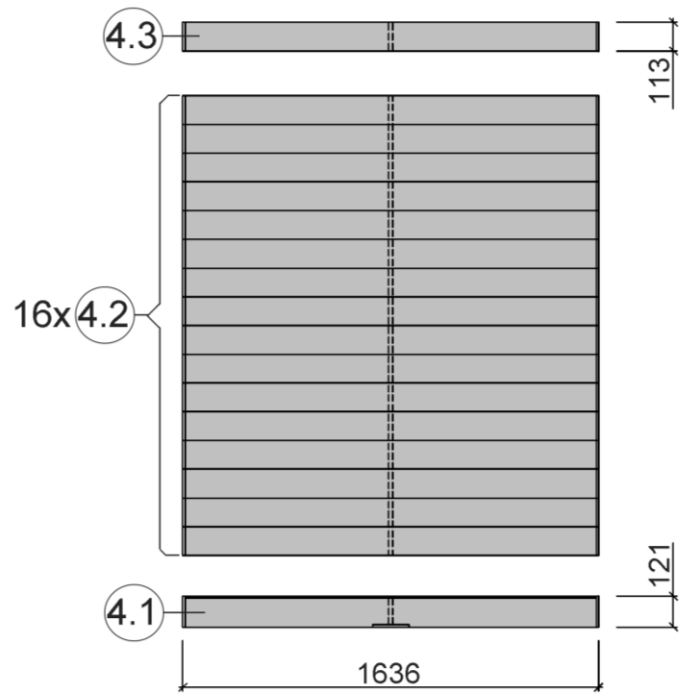

2

3

4

5

Pos	Benennung	Abmessung (mm)	Stück	Art.-Nr.
1.1	Sockelbohle	38/55/634	1	G537.01.0079
1.2	Wandbohle	38/50/634	1	G537.01.0078
1.3	Abschlussbohle	38/113/634	1	G537.01.0080
2.1	Wandbohle	38/121/1306	1	G537.01.0021
2.2	Wandbohle	38/121/269	2	G537.01.0096
2.3	Wandbohle	38/121/798	15	G537.01.0097
2.4	Abschlussbohle	38/113/1306	1	G537.01.0098
3.1	Wandbohle	38/121/806	17	G537.01.0092
3.2	Abschlussbohle	38/113/806	1	G537.01.0093
4.1	Wandbohle	38/121/1306	17	G537.01.0021
4.2	Abschlussbohle	38/121/1306	1	G537.01.0023
5.1	Sockelbohle	38/121/1806	1	G537.01.0004
5.2	Wandbohle	38/121/1806	15	G537.01.0003
5.3	Abschlussbohle	38/113/1806	1	G537.01.0027
5.4	Wandbohle	38/121/1306	1	G537.01.0012
5.5	Wandbohle	38/121/320	1	G537.01.0011

MH-Sauna 38mm

Art.-Nr.: 539.2018.43.00

VARIA 1

VARIA 2

Wandaufbau Art.-Nr.: 539.2018.43

1

2

3

4

Pos	Benennung	Abmessung (mm)	Stück	Art.-Nr.
1.1	Sockelbohle	38/55/634	1	G537.01.0079
1.2	Wandbohle	38/50/634	1	G537.01.0078
1.3	Abschlussbohle	38/113/634	1	G537.01.0080
2.1	Wandbohle	38/121/1306	1	G537.01.0021
2.2	Wandbohle	38/121/269	2	G537.01.0096
2.3	Wandbohle	38/121/798	15	G537.01.0097
2.4	Abschlussbohle	38/113/1306	1	G537.01.0098
3.1	Wandbohle	38/121/1136	17	G537.01.0084
3.2	Abschlussbohle	38/113/1136	1	G537.01.0085
4.1	Sockelbohle	38/121/1636	1	G537.01.0025
4.2	Wandbohle	38/121/1636	16	G537.01.0024
4.3	Abschlussbohle	38/113/1636	1	G537.01.0026
5.1	Sockelbohle	38/121/1806	1	G537.01.0004
5.2	Wandbohle	38/121/1806	15	G537.01.0003
5.3	Abschlussbohle	38/113/1806	1	G537.01.0027
5.4	Wandbohle	38/121/1306	1	G537.01.0012
5.5	Wandbohle	38/121/320	1	G537.01.0011