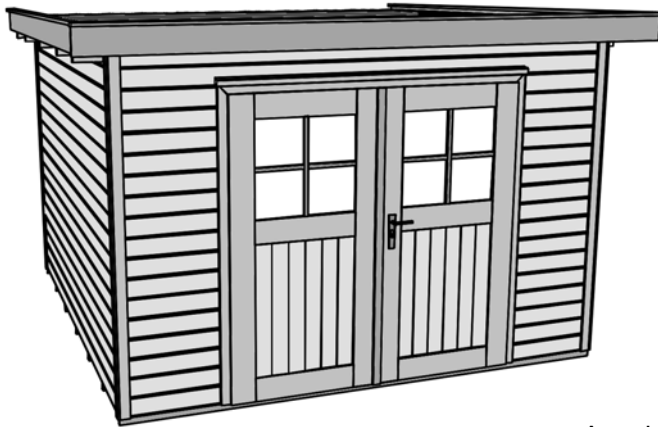

Massivholz – Gartenhaus

Art.-Nr.: 227.3024.16400

Angaben in cm

Sockelmaß [cm]	Maß incl. Dachüberstand [cm]	Innenmaß [cm]	Seitenwandhöhe ab Fundament [cm]	Gesamthöhe ab Fundament [cm]	Grundfläche [m ²]	Rauminhalt [m ³]	Gewicht [kg]
295 x 239	317 x 280	295 x 239	207	217	7,05	14,59	515

Allgemeines

- ⇒Sämtliche Holzteile aus nordischem Fichtenholz
- ⇒innen lasiert, Eiche hell
- ⇒außen lackiert: anthrazit

Fußboden

- ⇒Unterkonstruktion aus kesseldruckimprägnierten Bodenbalken
- ⇒19mm starke Bodendielen mit Nut und Feder

Wandaufbau

- ⇒21 mm starke Wandbohlen mit Nut und Feder
- ⇒Variantenreiche Gestaltung durch nachträglichen Einbau von Fenstern möglich

Tür

- ⇒Massive Doppeltür mit Zylinderschloß
- ⇒Durchgangsmaß: 165 x 173cm

Dach

- ⇒19mm starke Dachschalung auf stabiler Dachpfette , Vordach 20 cm
- ⇒Dacheindeckung aus Bitumendachbelag

Verpackung

- ⇒1 Paket inkl. Dachbelag, Montagematerial und übersichtlicher Montageanleitung
- ⇒Verpackungsmaße L/B/H: 295/120/55 cm