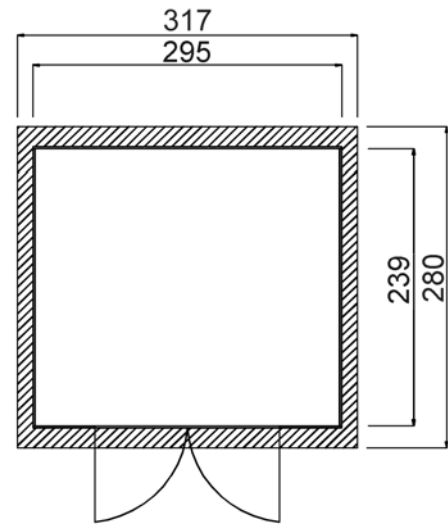

Massivholz – Gartenhaus

Art.-Nr.: 227.3024.16400

Angaben in cm

Sockelmaß [cm]	Maß incl. Dachüberstand [cm]	Innenmaß [cm]	Seitenwandhöhe ab Fundament [cm]	Gesamthöhe ab Fundament [cm]	Grundfläche [m ²]	Rauminhalt [m ³]	Gewicht [kg]
295 x 239	317 x 280	295 x 239	207	217	7,05	14,59	515

Wandaufbau

- ⇒21 mm starke Wandbohlen mit Nut und Feder
- ⇒Variantenreiche Gestaltung durch nachträglichen Einbau von Fenstern möglich

Tür

- ⇒Massive Doppeltür mit Zylinderschloß
- ⇒Durchgangsmaß: 165 x 173cm

Dach

- ⇒19mm starke Dachschalung auf stabiler Dachpfette , Vordach 20 cm
- ⇒Dacheindeckung aus Bitumendachbelag

Verpackung

- ⇒1 Paket inkl. Dachbelag, Montagematerial und übersichtlicher Montageanleitung
- ⇒Verpackungsmaße L/B/H: 295/120/55 cm