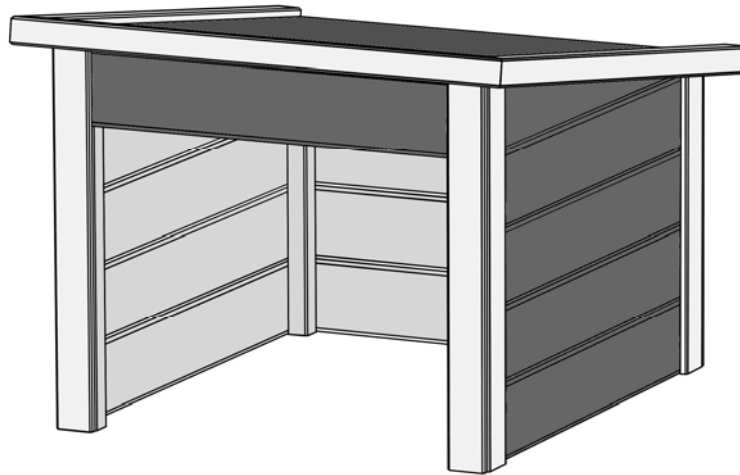

# Mähroboter Garage

anthrazit

Art.-Nr.: 367.1000.16400

Alle Angaben in cm

Sockelmaß [cm]	Maß incl. Dachüberstand [cm]	Dachfläche [m <sup>2</sup> ]	Rückwandhöhe [cm]	Gesamthöhe [cm]	Grundfläche [m <sup>2</sup> ]	Rauminhalt [m <sup>3</sup> ]	Gewicht [kg]
67 x 75	78 x 86	0,64	46	61	0,5	0,27	24

## Allgemeines:

- Unterstand für Mähroboter aus nordischem Fichtenholz
- innen: naturbelassen
- außen: mit Wetterschutzlasur anthrazit
- Dachblende und Eckverkleidung weiß

## Wandaufbau:

- 21 mm starke Nut- und Federbretter auf massiven Hölzern befestigt
- Einfahrtsöffnung: 56 x 45 cm

ZUVERLÄSSIGE QUALITÄT  
Made in Germany

## Dach:

- 19 mm starke OSB-Platte inkl. selbstklebender Dachfolie