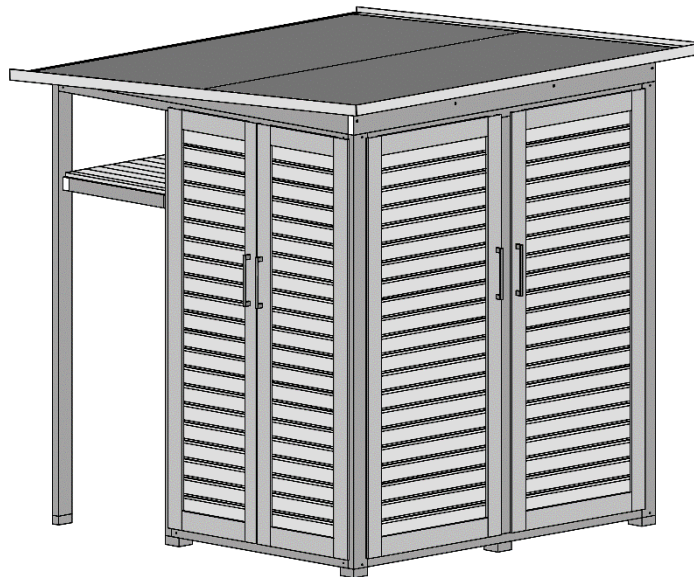

WEKA „GARTEN[Q]“ Multi

Art.-Nr.: 415.2020.25000
Grau / Weiß

Sockelmaß [cm]	Maß incl. Dachüberstand [cm]	Seitenwandhöhe ab Fundament [cm]	Gesamthöhe ab Fundament [cm]	Grundfläche [m²]	Rauminhalt [m³]	Gewicht [kg]
200 x 200	224 x 224	205	217	4,0	8,5	

Allgemeines

- ⇒ Sämtliche Holzteile aus nordischem Fichtenholz
- ⇒ Innenausstattung aus OSB Platten naturbelassen
- ⇒ integr. Schleppdach 70 x 200 cm, mit Regalboden
- ⇒ Ständerwerk in Grau
- ⇒ Türfüllung und Wandschalung in Weiß

Fußboden

- ⇒ 19mm starke OSB Platten

Wandaufbau

- ⇒ 14mm starke Nut- und Federbretter auf Ständerwerk

Tür

- ⇒ Türen mit Kunststofffüllung und Zylinderschloß
- ⇒ Front: B 89 x H 194cm (2 Stk.)
- ⇒ Seiten: B 59 x H 194cm (je 2 Stk.)

Dach

- ⇒ 19mm starke OSB Platte
- ⇒ Dacheindeckung: hochwertige, selbstklebende Dachbahn

Verpackung

- ⇒ 1 Paket inkl. Dachbelag, Montagematerial und übersichtlicher Montageanleitung
- ⇒ Verpackungsmaße L/B/H: 234/125/57 cm